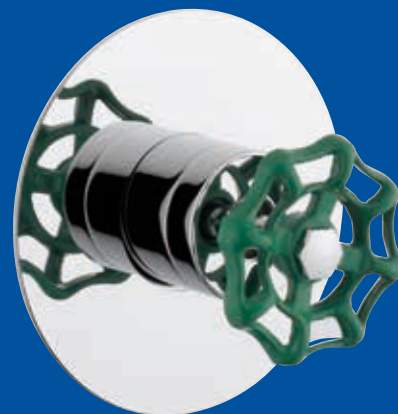

ROUND

5105X TT
• MONOCOMANDO DOCCIA INCASSO
• ONE HANDLE CONCEALED SHOWER MIXER