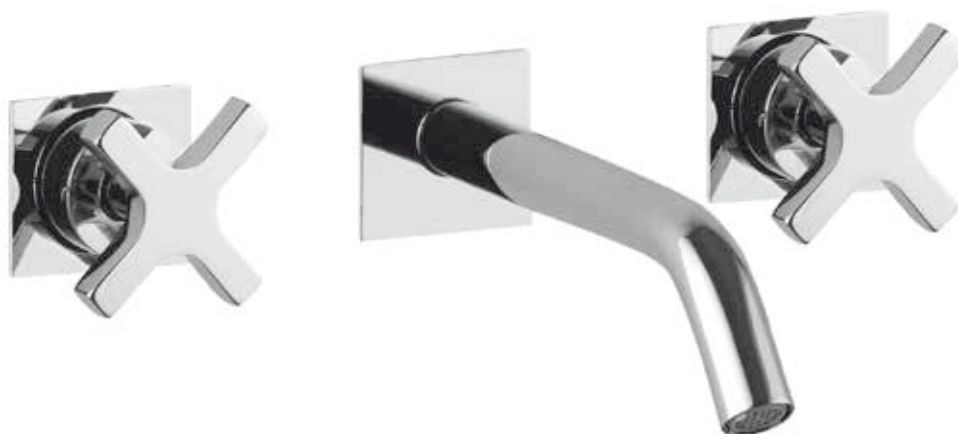

AXIA QUADRO

AXIA QUADRO

618
• MONOFORO BIDEI CON CLICK CLACK 1" 1/4
• BIDEI 1 HOLES WITH CLICK CLACK

617
• MONOFORO LAVABO CON CLICK CLACK 1" 1/4
• WASH BASIN 1 HOLE WITH CLICK CLACK

652
• BATTERIA LAVABO A MURO SENZA SCARICO
• WALL WASH BASIN 3 HOLES WITHOUT POP UP WASTE