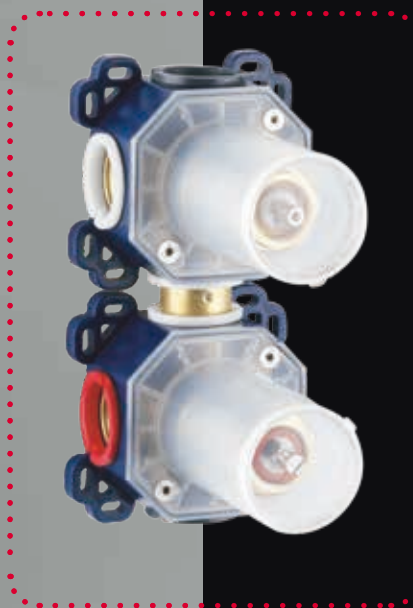

Codice
COMP RXD14

COMPOSIZIONE DOCCIA