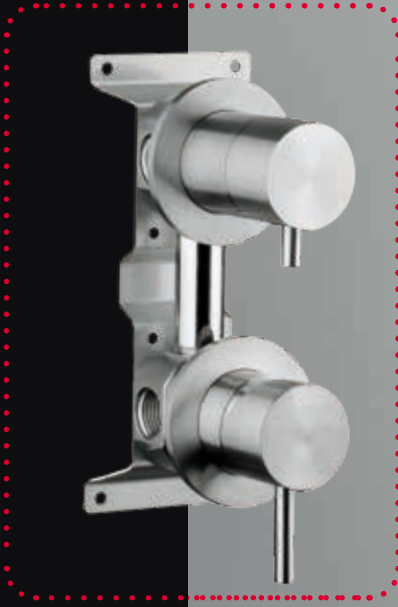

COMPOSIZIONI DOCCIA

Codice
COMP RXD15