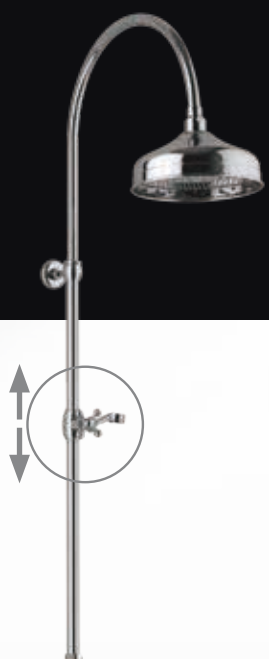

ANTEA

1. **924A200**
   • COLONNA DOCCIA SOFFIONE Ø 200 MM
   • SHOWER COLUMN WITH SHOWER Ø 200 MM