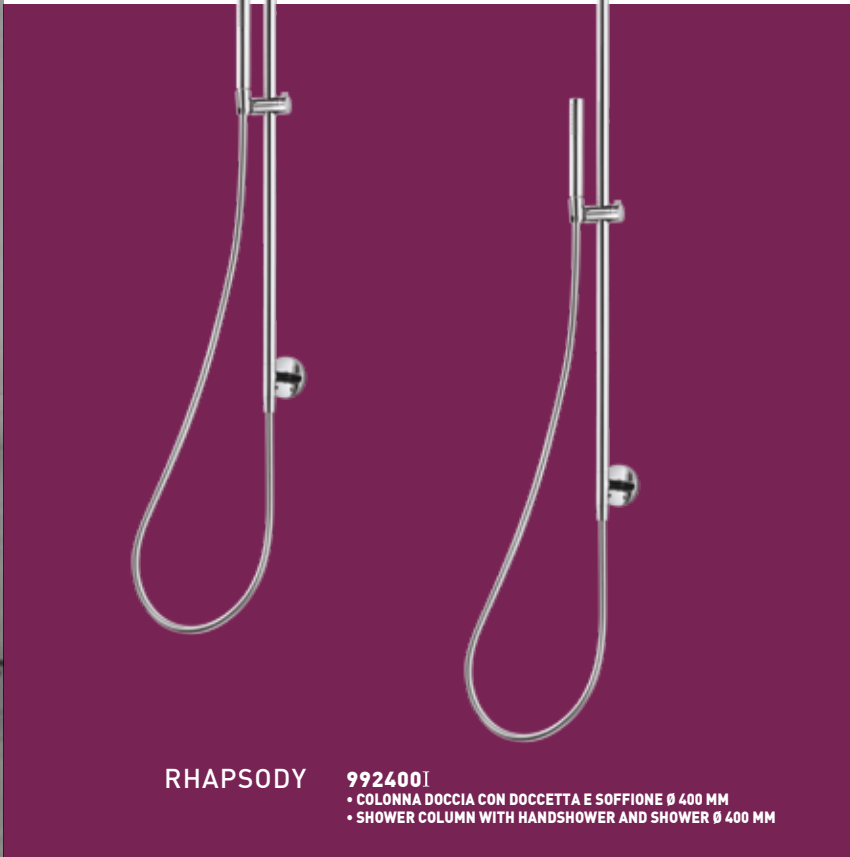

RHAPSODY

992400I
• COLONNA DOCCIA CON DOCCETTA E SOFFIONE Ø 400 MM
• SHOWER COLUMN WITH HANDSHOWER AND SHOWER Ø 400 MM