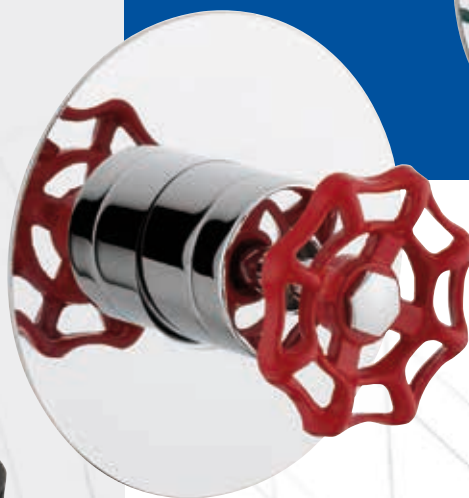

ROUND

5105X TT
• MONOCOMANDO DOCCIA INCASSO
• ONE HANDLE CONCEALED SHOWER MIXER