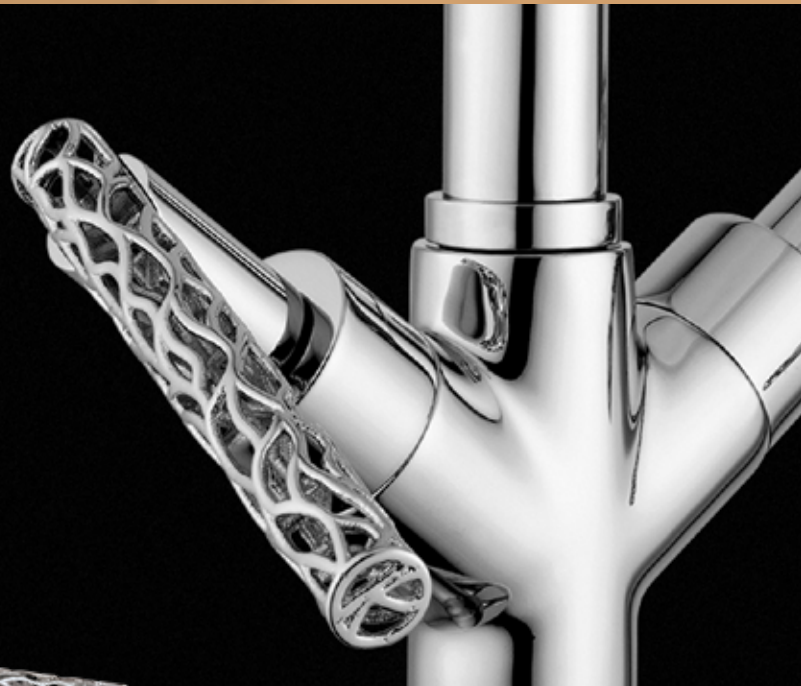

COMBINAZIONE 150

446

- DOCCIA ESTERNA COMPLETO CON DOCCIA LINK
- SHOWER MIXER WITH LINK SHOWER

AIRTECH

DELUX

AIRTECH
DELUX

417H
• MONOFORO LAVABO CON CLICK CLACK 1" 1/4
• WASH BASIN 1 HOLE WITH CLICK CLACK

517H
• MONOFORO LAVABO CON CLICK CLACK 1" 1/4
• WASH BASIN 1 HOLE WITH CLICK CLACK