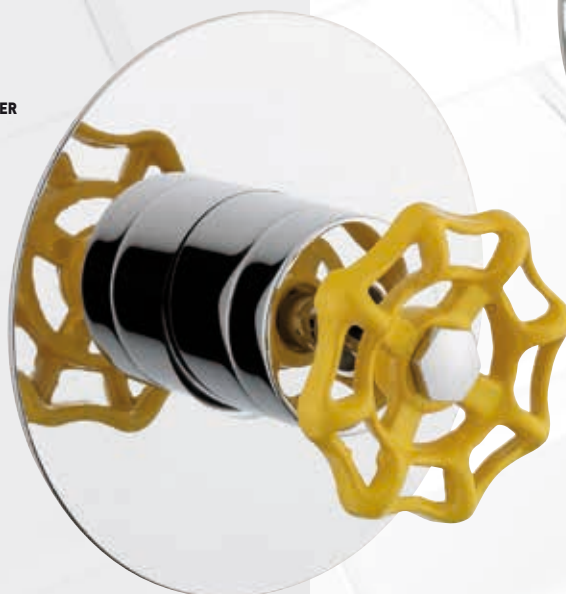

ROUND

5105X TT
• MONOCOMANDO DOCCIA INCASSO
• ONE HANDLE CONCEALED SHOWER MIXER