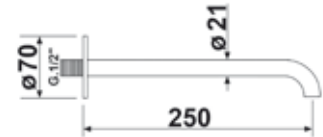

Codice
RXZBM30