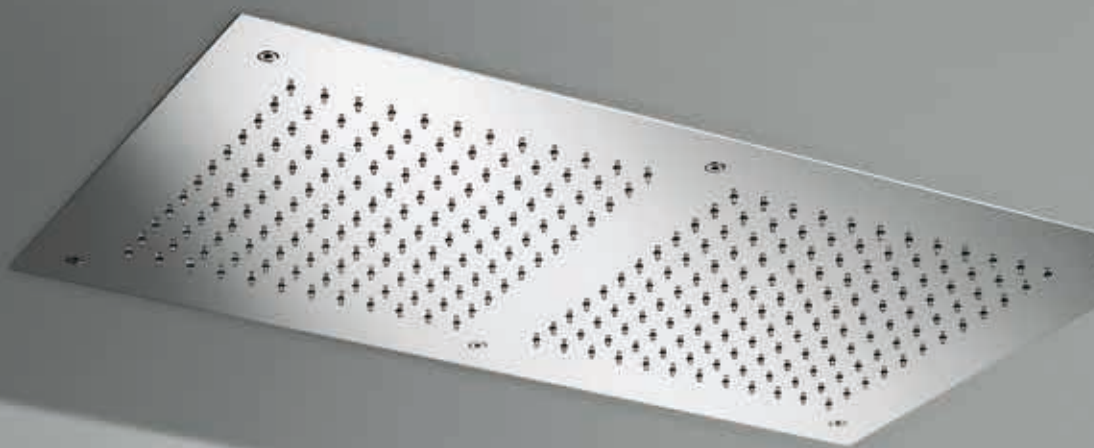

Codice
COMP RXD16

COMPOSIZIONI DOCCIA