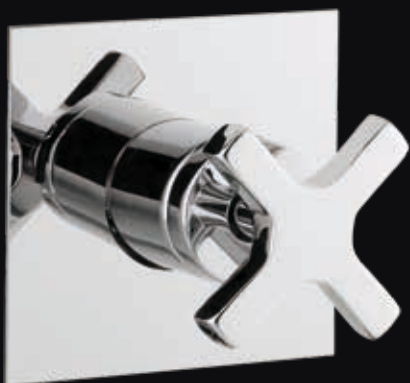

AXIA QUADRO

655
• MONOCOMANDO DOCCIA INCASSO
• ONE HANDLE CONCEALED SHOWER MIXER

685
• MONOCOMANDO DOCCIA INCASSO CON DEVIATORE
• ONE HANDLE CONCEALED SHOWER MIXER WITH DIVERTER

646
• DOCCIA ESTERNO COMPLETO
• SHOWER MIXER SET