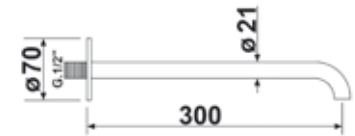

Codice
RXBM15