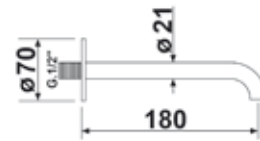

Codice
RXZBM25