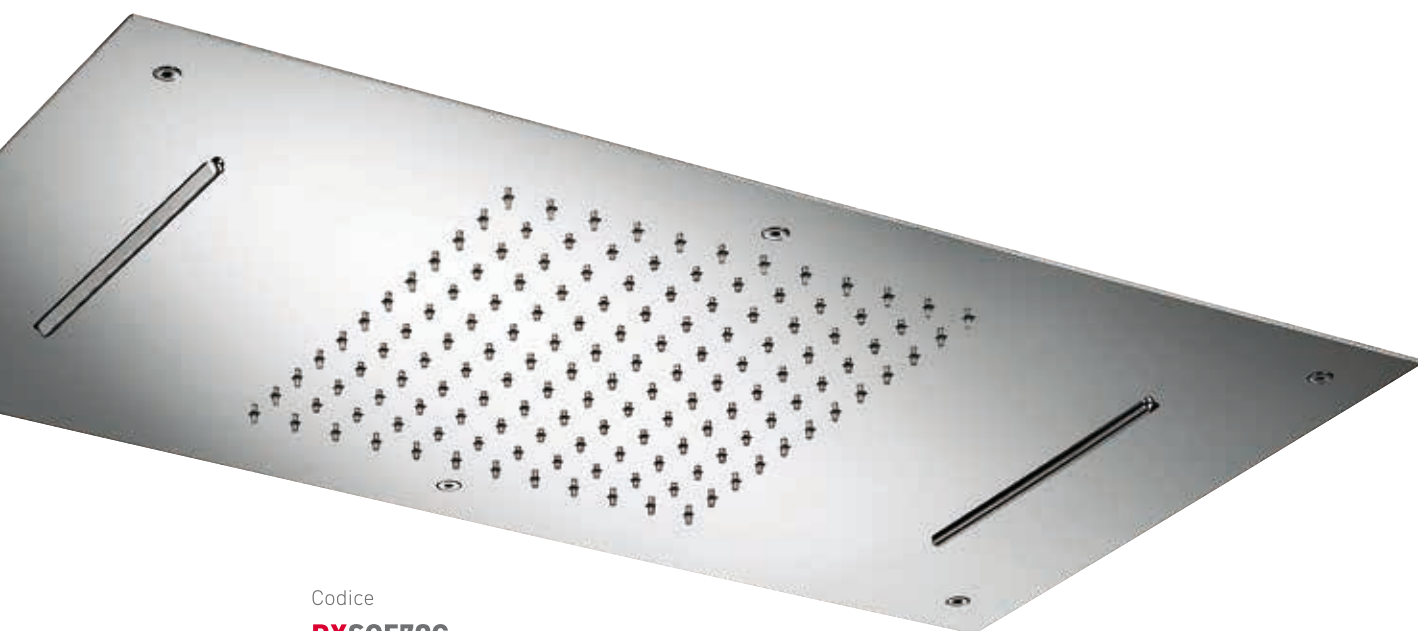

Codice
RXSOF70C