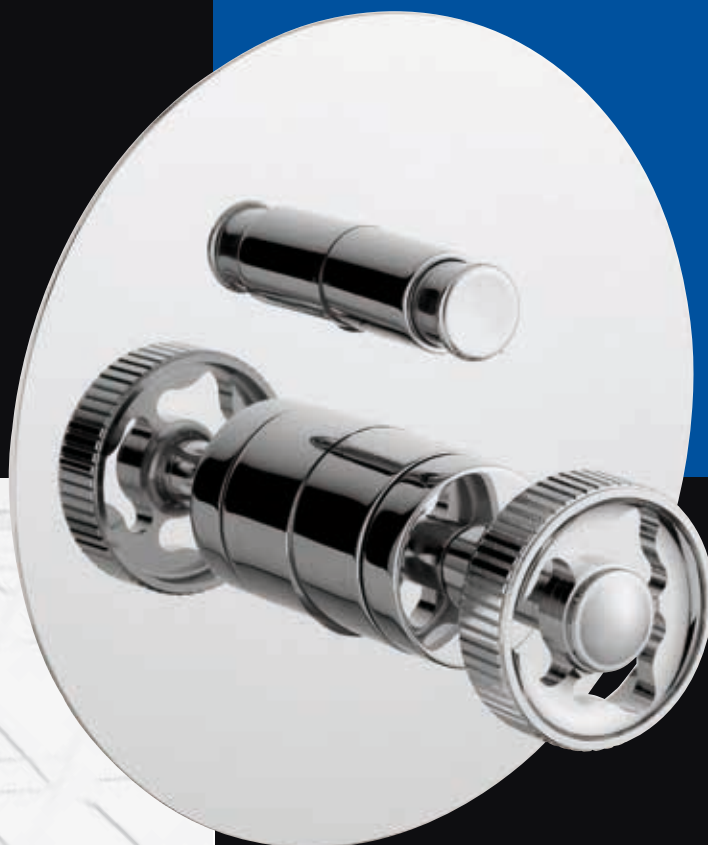

ROUND

5185X ZZ
• MONOCOMANDO DOCCIA INCASSO CON DEVIATORE
• ONE HANDLE CONCEALED SHOWER MIXER WITH DIVERTER