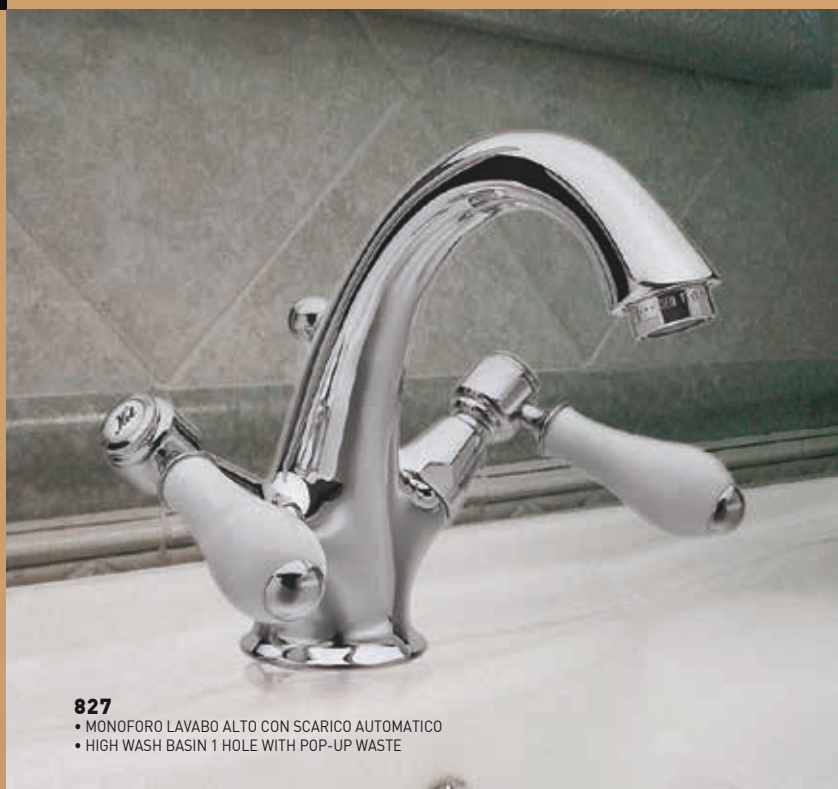

632
• BATTERIA BORDO VASCA 5 FORI
• BATH AND SHOWER MIXER 5 HOLES

601
• GRUPPO VASCA COMPLETO
• BATHTUB SET

EPOCA

EPOCA

837
• MONOFORO LAVABO RETRÒ CON SCARICO AUTOMATICO
• WASH BASIN 1 HOLE RETRÒ WITH POP-UP WASTE