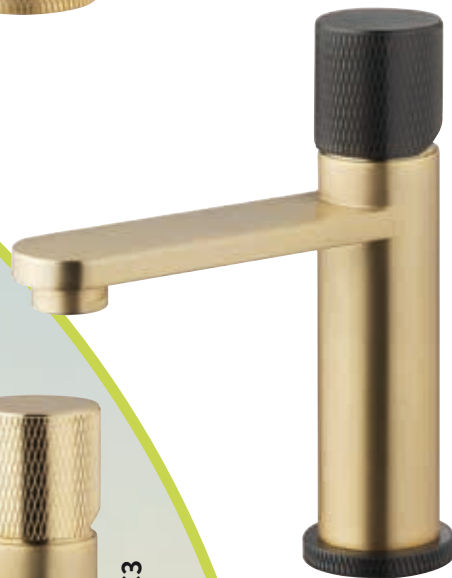

E5

G222 D/NO

G222 D/NO + B2

G222 D/SO

G222 D/NO + C3

G222 D/SO + D4

G222 D/SO + C3

G202
Monocomando lavabo con click clack
One handle wash basin mixer with click clack