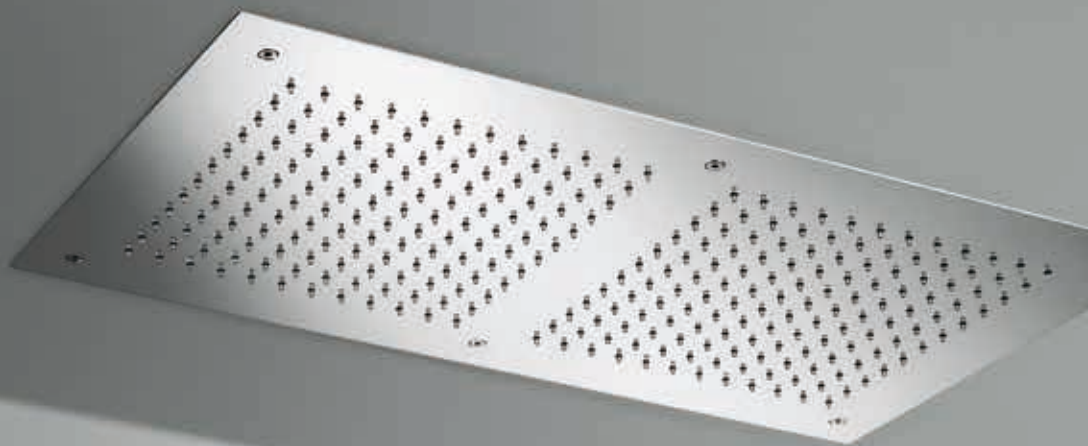

Codice
COMP RXD14

COMPOSIZIONE DOCCIA