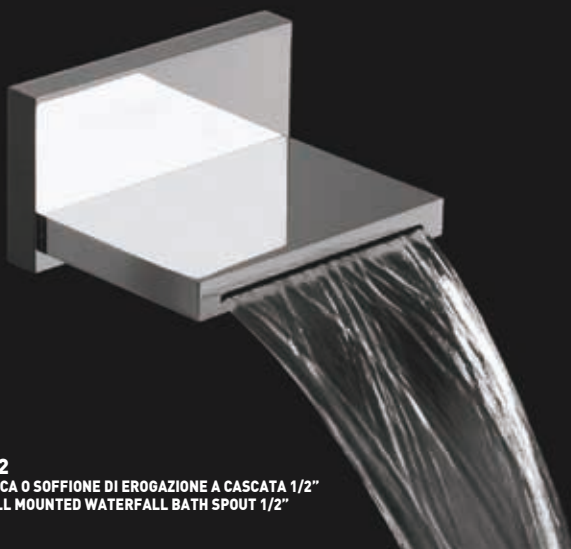

5102

- BOCCA O SOFFIONE DI EROGAZIONE A CASCATA 1/2"
- WALL MOUNTED WATERFALL BATH SPOUT 1/2"