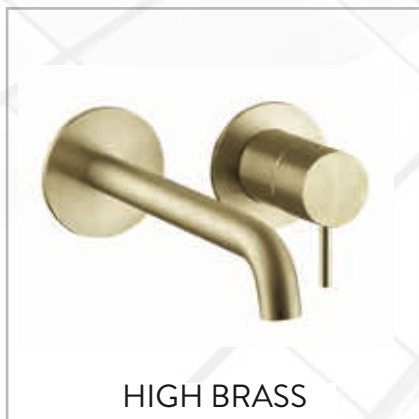

Finiture in PVD

Le finiture in PVD si ottengono inserendo il prodotto all'interno di apposte camere stagne mediante la deposizione di micro polveri metalliche miscelate con gas termici per ottenere le varie finiture. Queste finiture vengono effettuate solo ed esclusivamente su articoli in acciaio inossidabile serie RXsteel.

PVD Finishes

PVD finishes are obtained by inserting the product into special watertight chambers by depositing of micro metallic powders mixed with thermal gases to obtain the various finishes. These finishes are performed exclusively on RXsteel series stainless steel items.

HIGH BRASS
PVD1