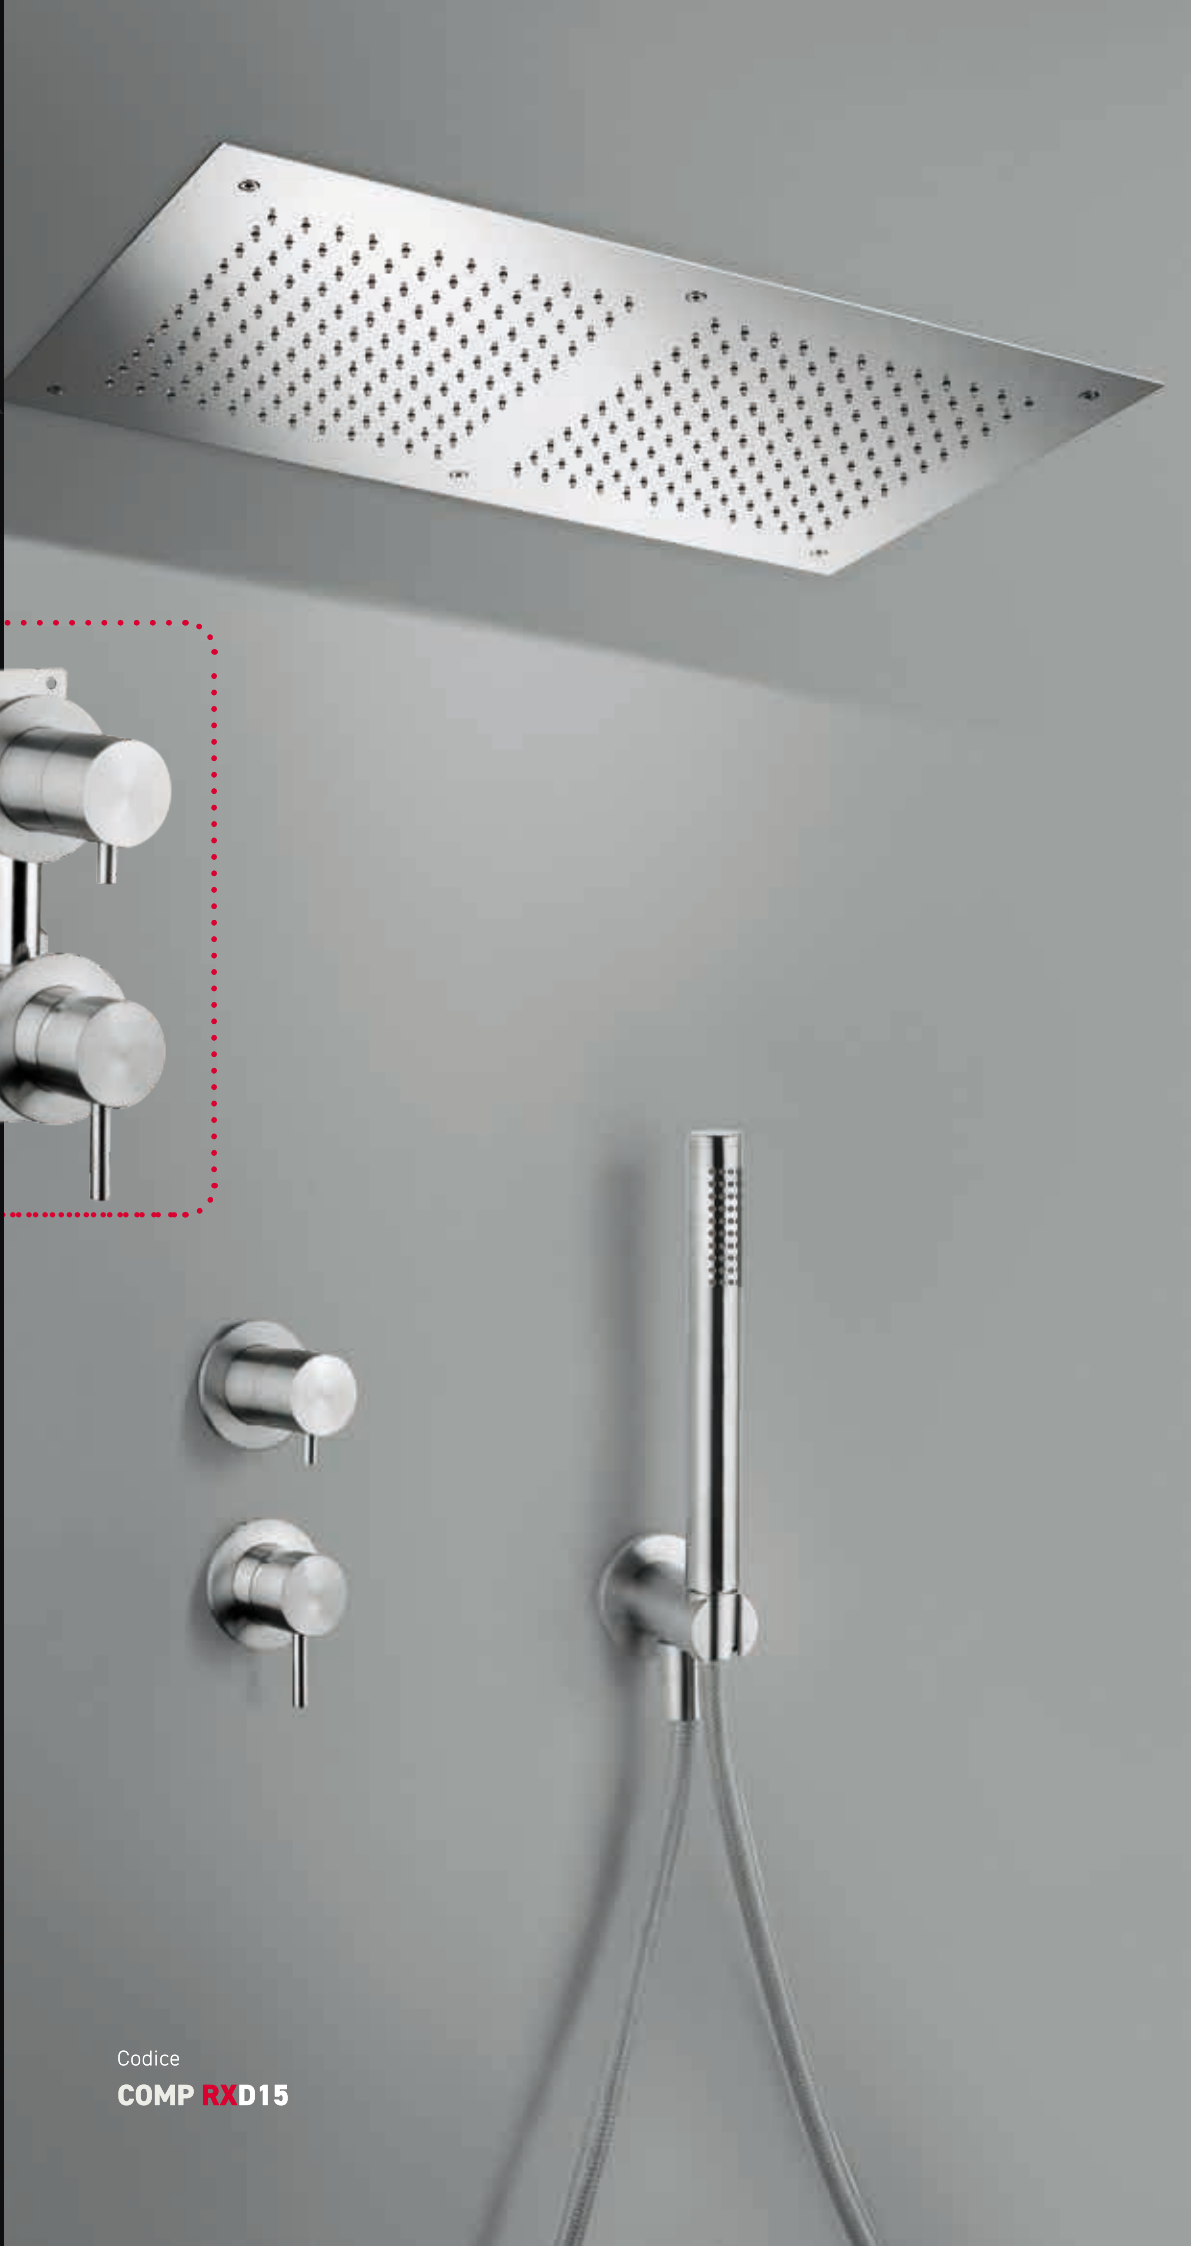

COMPOSIZIONI DOCCIA

Codice
COMP RXD15