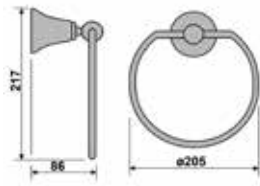

**Retrò 210**  
Porta salvietta 30 cm.  
Towel rail 30 cm.

**Retrò 211**  
Porta salvietta 40 cm.  
Towel rail 40 cm.

**Retrò 212**  
Porta salvietta 60 cm.  
Towel rail 60 cm.

**Retrò 213**  
Porta salvietta ad anello  
Towel ring

**Retrò 214**  
Porta salvietta a snodo  
Swivel towel rail

**Retrò 234**  
Porta rotolo di scorta  
Reserve toilet roll holder

**Retrò 235**  
Porta rotolo  
Toilet roll holder

**Retrò 236**  
Porta rotolo coperto  
Covered toilet roll holder