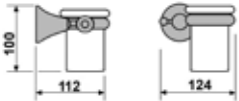

**Retrò 210**  
Porta salvietta 30 cm.  
Towel rail 30 cm.

**Retrò 211**  
Porta salvietta 40 cm.  
Towel rail 40 cm.

**Retrò 212**  
Porta salvietta 60 cm.  
Towel rail 60 cm.

**Retrò 213**  
Porta salvietta ad anello  
Towel ring