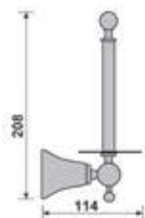

**Retrò 210**  
Porta salvietta 30 cm.  
Towel rail 30 cm.

**Retrò 211**  
Porta salvietta 40 cm.  
Towel rail 40 cm.

**Retrò 212**  
Porta salvietta 60 cm.  
Towel rail 60 cm.

**Retrò 213**  
Porta salvietta ad anello  
Towel ring

**Retrò 214**  
Porta salvietta a snodo  
Swivel towel rail

**Retrò 234**  
Porta rotolo di scorta  
Reserve toilet roll holder

**Retrò 235**  
Porta rotolo  
Toilet roll holder

**Retrò 236**  
Porta rotolo coperto  
Covered toilet roll holder