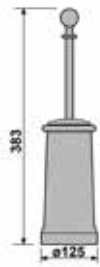

**Retrò 210**  
Porta salvietta 30 cm.  
Towel rail 30 cm.

**Retrò 211**  
Porta salvietta 40 cm.  
Towel rail 40 cm.

**Retrò 212**  
Porta salvietta 60 cm.  
Towel rail 60 cm.

**Retrò 213**  
Porta salvietta ad anello  
Towel ring

**Retrò 214**  
Porta salvietta a snodo  
Swivel towel rail

**Retrò 234**  
Porta rotolo di scorta  
Reserve toilet roll holder

**Retrò 235**  
Porta rotolo  
Toilet roll holder

**Retrò 236**  
Porta rotolo coperto  
Covered toilet roll holder

Retrò 241  
Appendino  
Hook

Retrò 247  
Appendino doppio  
Double hook

**Retrò 220**  
Porta scopino in ottone  
Toilet brush holder in brass

**Retrò 252**  
Porta scopino d'appoggio in ceramica  
Standing toilet brush holder in ceramic