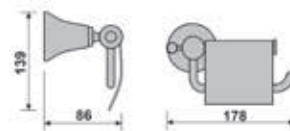

**Retrò 210**  
Porta salvietta 30 cm.  
Towel rail 30 cm.

**Retrò 211**  
Porta salvietta 40 cm.  
Towel rail 40 cm.

**Retrò 212**  
Porta salvietta 60 cm.  
Towel rail 60 cm.

**Retrò 213**  
Porta salvietta ad anello  
Towel ring

**Retrò 214**  
Porta salvietta a snodo  
Swivel towel rail

**Retrò 234**  
Porta rotolo di scorta  
Reserve toilet roll holder

**Retrò 235**  
Porta rotolo  
Toilet roll holder

**Retrò 236**  
Porta rotolo coperto  
Covered toilet roll holder