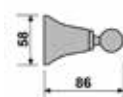

Retrò 241
Appendino
Hook