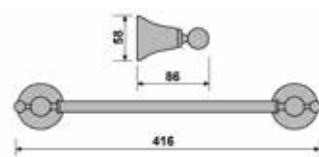

**Retrò 210**  
Porta salvietta 30 cm.  
Towel rail 30 cm.

**Retrò 211**  
Porta salvietta 40 cm.  
Towel rail 40 cm.

**Retrò 212**  
Porta salvietta 60 cm.  
Towel rail 60 cm.

**Retrò 213**  
Porta salvietta ad anello  
Towel ring