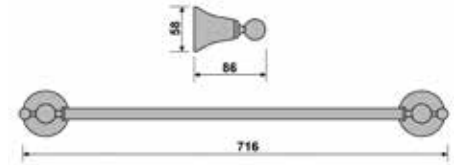

**Retrò 210**  
Porta salvietta 30 cm.  
Towel rail 30 cm.

**Retrò 211**  
Porta salvietta 40 cm.  
Towel rail 40 cm.

**Retrò 212**  
Porta salvietta 60 cm.  
Towel rail 60 cm.

**Retrò 213**  
Porta salvietta ad anello  
Towel ring