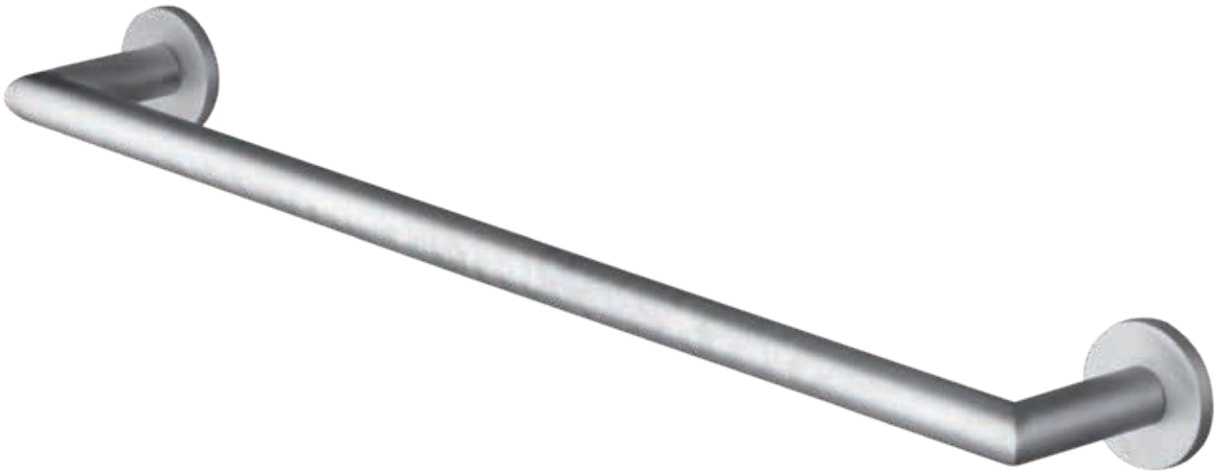

Elite 141  
Porta bicchiere in ottone  
Tumbler holder in brass

**Elite 210**  
Porta salvietta 30 cm.  
Towel rail 30 cm.

**Elite 211**  
Porta salvietta 45 cm.  
Towel rail 45 cm.

**Elite 212**  
Porta salvietta 60 cm.  
Towel rail 60 cm.

Elite

**Elite 215**  
Porta salvietta 35 cm.  
Towel rail 35 cm.

**Elite 725**  
Porta sapone d'appoggio in ottone  
Standing soap holder in brass

**Elite 745**  
Porta bicchiere d'appoggio  
Standing tumbler in brass