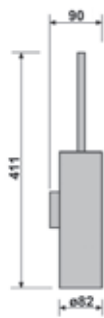

Elite 241  
Appendino  
Hook

Elite 244  
Appendino doppio  
Double hook

**Elite 220**  
Porta scopino in ottone  
Toilet brush holder in brass

**Elite 253**  
Porta scopino d'appoggio in  
ottone  
Standing toilet brush holder in  
brass