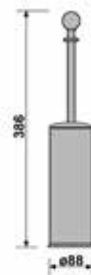

Retrò 253
Porta scopino d'appoggio
in ottone
Standing toilet brush holder in
brass