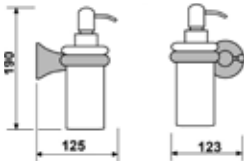

Retrò 128
Porta sapone liquido in ceramica
Liquid soap dispenser holder in ceramic