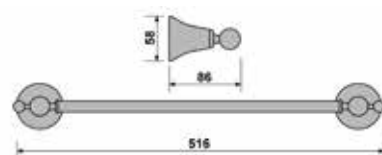

**Retrò 210**  
Porta salvietta 30 cm.  
Towel rail 30 cm.

**Retrò 211**  
Porta salvietta 40 cm.  
Towel rail 40 cm.

**Retrò 212**  
Porta salvietta 60 cm.  
Towel rail 60 cm.

**Retrò 213**  
Porta salvietta ad anello  
Towel ring