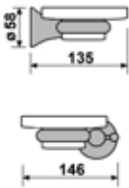

Retrò 122
Porta sapone in ceramica
Soap holder in ceramic