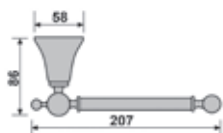

Retrò 235
Porta rotolo
Toilet roll holder