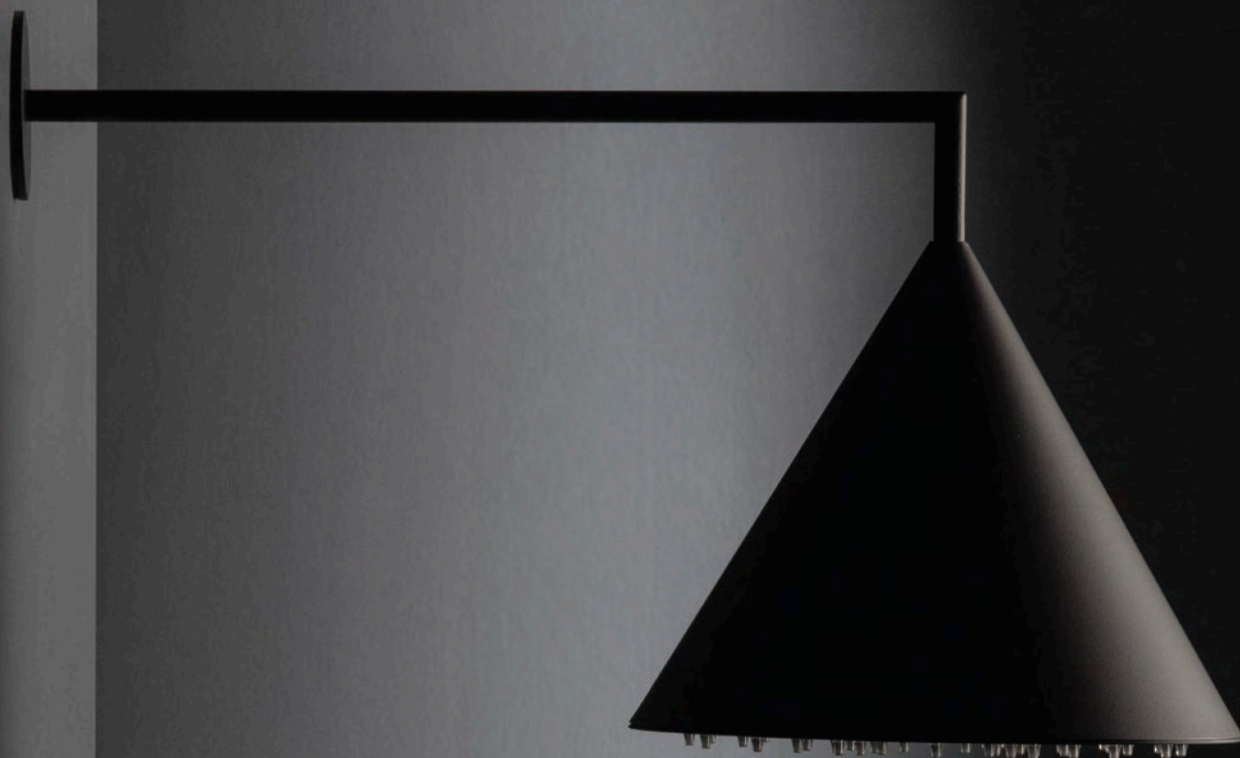

ARTEDOCCE

ICONICO

ICONICO
COLLECTION

ICONICO

ICONICO

soffioni a soffitto/ceiling shower heads

ADIO 31300

Soffione lucido a soffitto a forma di cono c/braccio inox L=10 cm

Cone-shaped supermirror shower head w/ceiling-mount stainless steel shower arm L=10 cm

SUPERMIRROR

DATI TECNICI/TECHNICAL DATA

Limitatore/Limiter 12 L/min | Ugelli/Nozzles 60

PRESSIONE/PRESSURE (bar)	1	1,5	2	2,5	3	3,5	4	4,5	5
PIOGGIA/RAIN	6,7	8,1	9,3	10,3	11,1	11,8	12,3	12,7	13,2

ICONICO

soffioni a soffitto/ceiling shower heads

ADIO 31302

Soffione lucido a soffitto biconico c/montaggio a molle

Double cone-shaped supermirror shower head w/ceiling-mount spring assembly, patented system