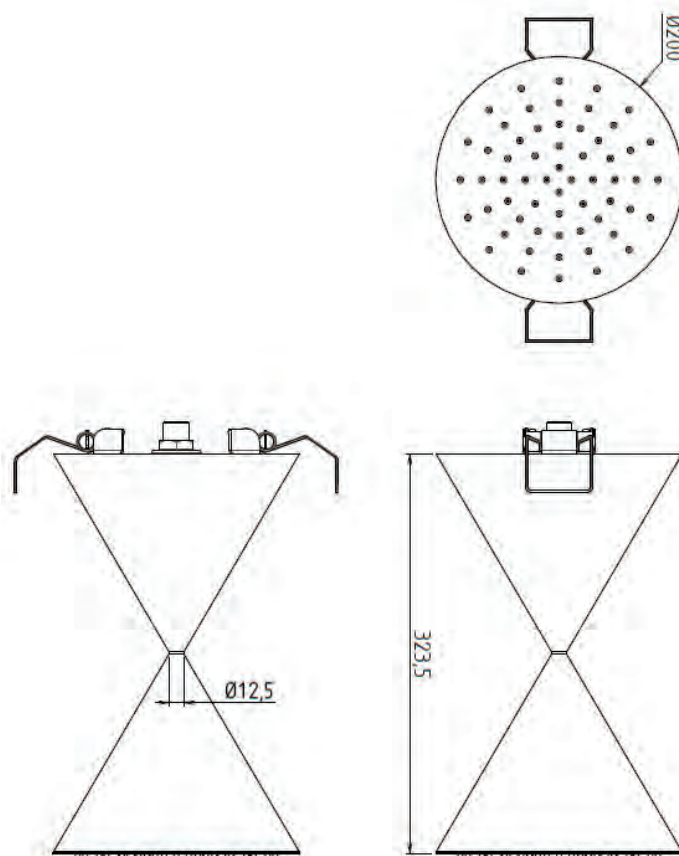

Cone-shaped supermirror shower head w/ceiling-mount stainless steel shower arm L=10 cm

SUPERMIRROR

DATI TECNICI/TECHNICAL DATA

Limitatore/Limiter 12 L/min | Ugelli/Nozzles 60

PRESSIONE/PRESSURE (bar)	1	1,5	2	2,5	3	3,5	4	4,5	5
PIOGGIA/RAIN	6,7	8,1	9,3	10,3	11,1	11,8	12,3	12,7	13,2

ICONICO

soffioni a soffitto/ceiling shower heads

ADIO 31302

Soffione lucido a soffitto biconico c/montaggio a molle

Double cone-shaped supermirror shower head w/ceiling-mount spring assembly, patented system

SUPERMIRROR

DATI TECNICI/TECHNICAL DATA

SPRING FIX
SPRING FIX

Limitatore/Limiter 12 L/min | Ugelli/Nozzles 60

PIOGGIA
RAIN

PRESSIONE/PRESSURE (bar)	1	1,5	2	2,5	3	3,5	4	4,5	5
PIOGGIA/RAIN	6,7	8,1	9,3	10,3	11,1	11,8	12,3	12,7	13,2