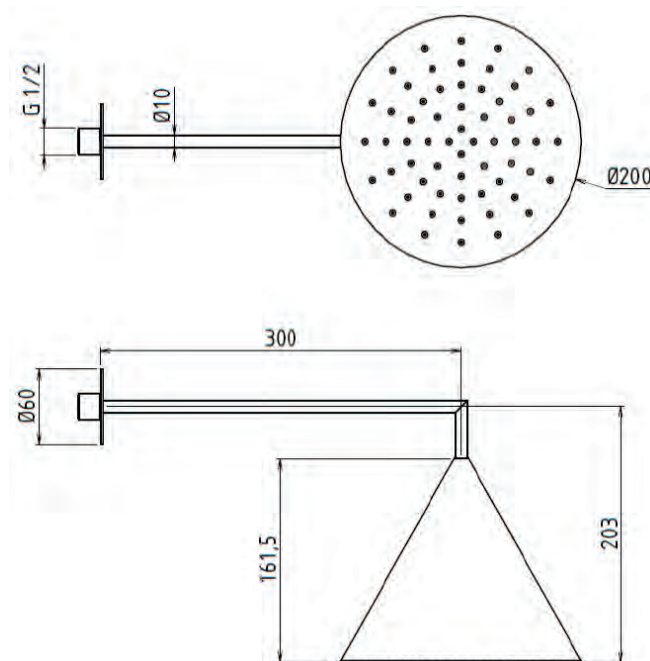

Cone-shaped supermirror shower head w/ceiling-mount stainless steel shower arm L=10 cm

SUPERMIRROR

DATI TECNICI/TECHNICAL DATA

Limitatore/Limiter 12 L/min | Ugelli/Nozzles 60

PRESSIONE/PRESSURE (bar)	1	1,5	2	2,5	3	3,5	4	4,5	5
PIOGGIA/RAIN	6,7	8,1	9,3	10,3	11,1	11,8	12,3	12,7	13,2

ICONICO

soffioni a parete/wall mounted shower heads

ADIO 31301

Soffione lucido a parete a forma di cono c/braccio inox diam.10 L=30 cm

Cone-shaped supermirror shower head w/wall-mount stainless steel shower arm diam.10 L=30 cm

SUPERMIRROR

DATI TECNICI/TECHNICAL DATA

Limitatore/Limiter 12 L/min | Ugelli/Nozzles 60

PIOGGIA
RAIN

PRESSIONE/PRESSURE (bar)	1	1,5	2	2,5	3	3,5	4	4,5	5
PIOGGIA/RAIN	6,7	8,1	9,3	10,3	11,1	11,8	12,3	12,7	13,2