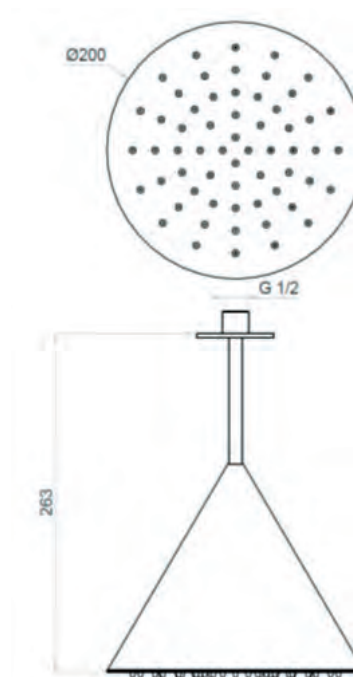

ARTEDOCCE

ICONICO

ICONICO
COLLECTION

ICONICO

ICONICO

soffioni a soffitto/ceiling shower heads

ADIO 31300

Soffione lucido a soffitto a forma di cono c/braccio inox L=10 cm

Cone-shaped supermirror shower head w/ceiling-mount stainless steel shower arm L=10 cm

SUPERMIRROR

DATI TECNICI/TECHNICAL DATA

Limitatore/Limiter 12 L/min | Ugelli/Nozzles 60

PRESSIONE/PRESSURE (bar)	1	1,5	2	2,5	3	3,5	4	4,5	5
PIOGGIA/RAIN	6,7	8,1	9,3	10,3	11,1	11,8	12,3	12,7	13,2