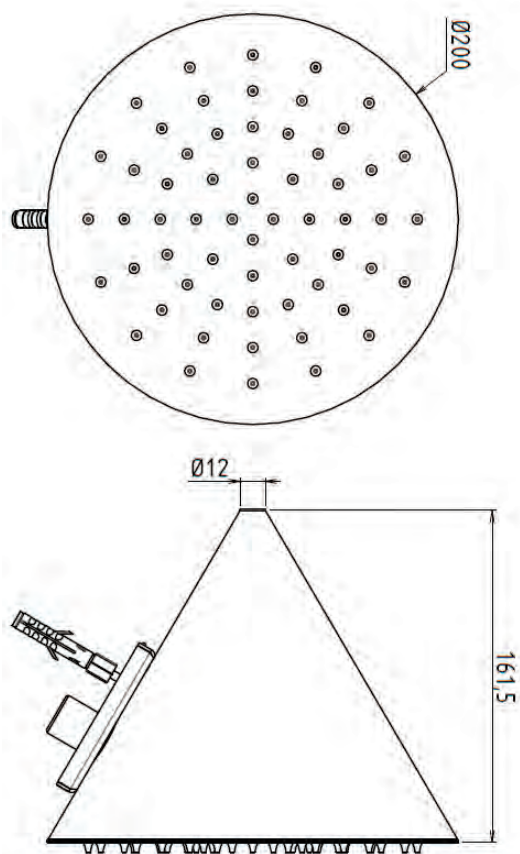

Cone-shaped supermirror shower head w/ceiling-mount stainless steel shower arm L=10 cm

SUPERMIRROR

DATI TECNICI/TECHNICAL DATA

Limitatore/Limiter 12 L/min | Ugelli/Nozzles 60

PRESSIONE/PRESSURE (bar)	1	1,5	2	2,5	3	3,5	4	4,5	5
PIOGGIA/RAIN	6,7	8,1	9,3	10,3	11,1	11,8	12,3	12,7	13,2

ICONICO

soffioni a parete / wall mounted shower heads

ADIO 31310

Soffione lucido a parete a forma di cono

Wall-mount cone-shaped supermirror shower head

SUPERMIRROR

DATI TECNICI / TECHNICAL DATA

Limitatore / Limiter 12 L/min | Ugelli / Nozzles 60