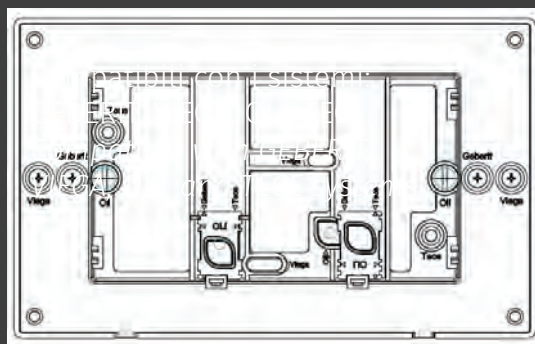

FLUSH PLATES

Le nuove placche WC offrono soluzioni brevettate come la modularità e la compatibilità con i migliori brand sul mercato. Inoltre, con il sistema di fissaggio "quick fixing", ampliano e completano l'offerta di prodotti Zinox per la sala da bagno. Disponibili con pulsanti rettangolari e tondi. Il design minimale si adatta a qualsiasi ambiente, mentre le svariate finiture permettono ai clienti di personalizzare e abbinare le loro serie di rubinetteria a questo sistema, completando la loro gamma prodotto.

New toilet flush plates offer patented solutions such as modularity and compatibility with the best brands on the market. They also expand and complete Zinox product portfolio for the bathroom by featuring a "quick fixing" system. Available with rectangular and round buttons. Their minimalist design fits into any environment, while the wide variety of finishes allows clients to customize and match their faucet series to this system completing their product range.

Compatibili con i sistemi: GEBERIT, VIEGA, OLI, TECE.
Compatible with GEBERIT, VIEGA, OLI, and TECE systems.