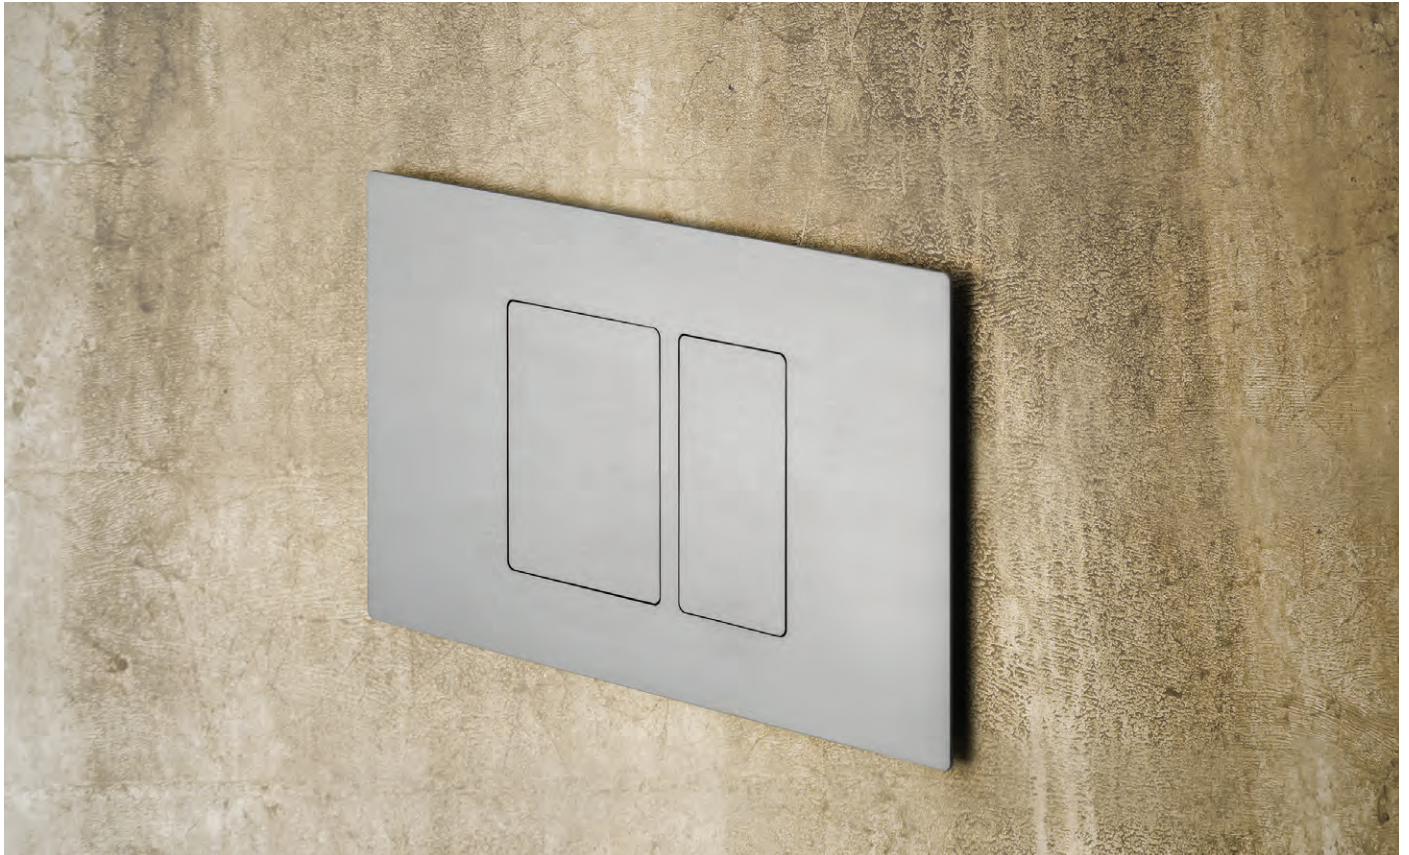

# FLUSH PLATES

Le nuove placche WC offrono soluzioni brevettate come la modularità e la compatibilità con i migliori brand sul mercato. Inoltre, con il sistema di fissaggio "quick fixing", ampliano e completano l'offerta di prodotti Zinox per la sala da bagno. Disponibili con pulsanti rettangolari e tondi. Il design minimale si adatta a qualsiasi ambiente, mentre le svariate finiture permettono ai clienti di personalizzare e abbinare le loro serie di rubinetteria a questo sistema, completando la loro gamma prodotto.

*New toilet flush plates offer patented solutions such as modularity and compatibility with the best brands on the market. They also expand and complete Zinox product portfolio for the bathroom by featuring a "quick fixing" system. Available with rectangular and round buttons. Their minimalist design fits into any environment, while the wide variety of finishes allows clients to customize and match their faucet series to this system completing their product range.*

Compatibili con i sistemi: GEBERIT, VIEGA, OLI, TECE.  
*Compatible with GEBERIT, VIEGA, OLI, and TECE systems.*

**ADPC. 10000** Piastra WC con pulsanti **rettangolari**  
*Toilet flush plate with **rectangular** buttons*