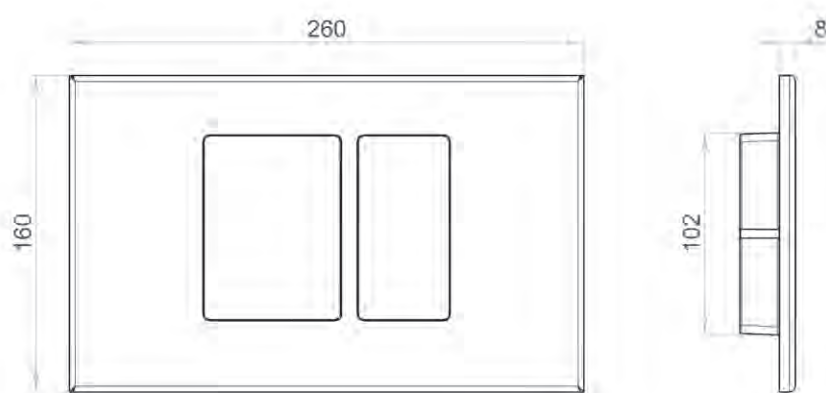

ADPC. 10010

Piastra WC rettangolare in acciaio a filo muro con pulsanti **rettangolari**

*Flush-mount rectangular stainless steel toilet flush plate w/**rectangular** push buttons*

Compatibilità con
Compatibility with:

- **Geberit**
  SIGMA 8 CM
  SIGMA 12 CM
- **Tece**
  2003-2020
  2021-NOW
- **Viega**
  Prevista 3H - 3L - 3F
- **Oli**
  74 PLUS
  120 PLUS
  EXPERT PLUS
  QUADRA PLUS