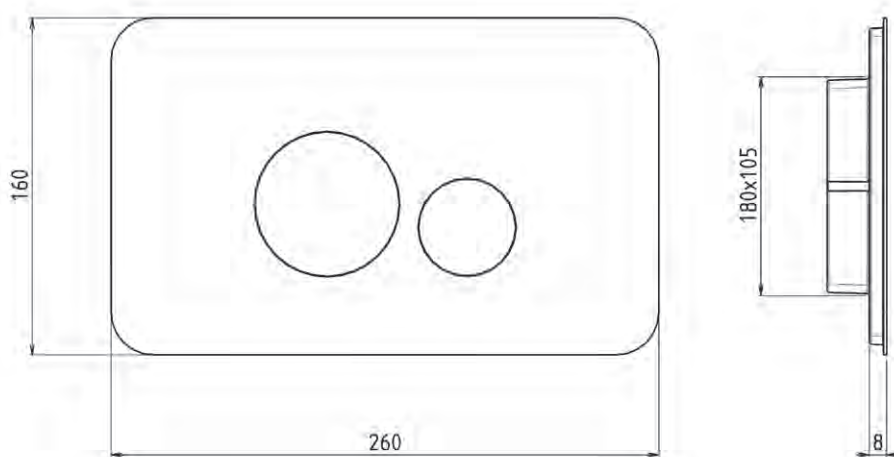

ADPC. 10001

Piastra WC con pulsanti **tondi**
Toilet flush plate with **rounded** buttons

Compatibilità con
Compatibility with:

- **Geberit**
  SIGMA 8 CM
  SIGMA 12 CM
- **Tece**
  2003-2020
  2021-NOW
- **Viega**
  Prevista 3H - 3L - 3F
- **Oli**
  74 PLUS
  120 PLUS
  EXPERT PLUS
  QUADRA PLUS