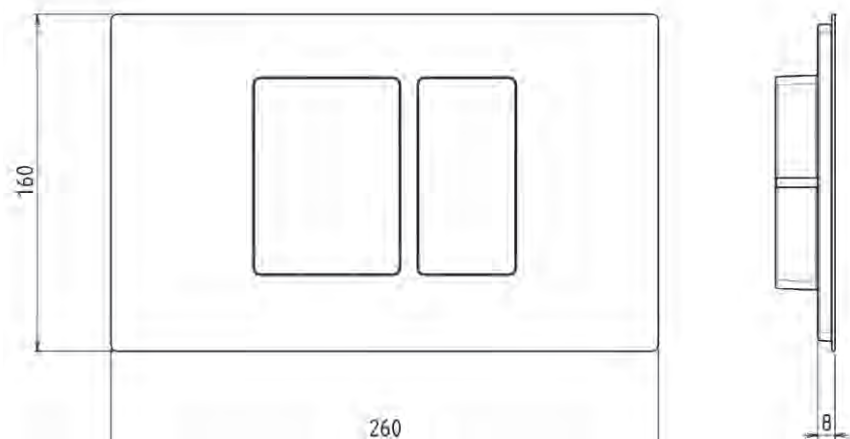

## ADPC. 10000

Piastra WC con pulsanti **rettangolari**  
*Toilet flush plate with **rectangular** buttons*

Compatibilità con  
*Compatibility with:*

- **Geberit**  
SIGMA 8 CM  
SIGMA 12 CM
- **Tece**  
2003-2020  
2021-NOW
- **Viega**  
Prevista 3H - 3L - 3F
- **Oli**  
74 PLUS  
120 PLUS  
EXPERT PLUS  
QUADRA PLUS