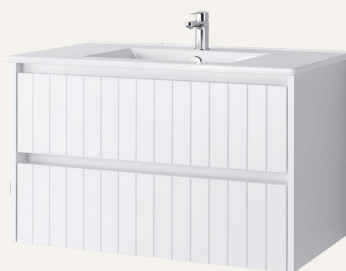

MELITO ensemble meuble avec lavabo 80 0D2S Mat

Dimensions 805x460x520

Type of finish Linia Essential

Colors:

- 002-SU80-01+UP4530-800
- 002-SU80-02+UP4530-800
- 002-SU80-03+UP4530-800

MELITO colonne haute 2D1S Ideal Blanc Mat

Dimensions 375x305x1650

Type of finish Linia Essential

Colors:

- 002-SW38-01
- 002-SW38-02
- 002-SW38-03