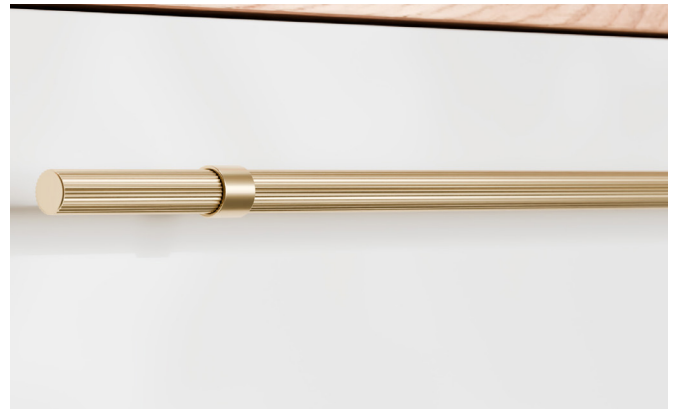

Nous misons sur le design, la qualité et la fonctionnalité, tout en vous offrant une liberté totale de choix. Vous pouvez opter pour un meuble avec un lavabo en céramique encastré ou choisir un plateau assorti à un lavabo à poser.

Nos lavabos sont disponibles en plusieurs tailles et coloris, et grâce à leur revêtement spécial facile à nettoyer, ils conservent leur beauté et leur praticité jour après jour. Uptrend, ce sont des solutions qui allient esthétique et confort au quotidien – exactement comme vous les aimez.

At Uptrend, we believe your bathroom should adapt to you. That's why our cabinets come in a wide range of sizes and configurations, harmoniously fitting any interior – from compact spaces to spacious bathrooms.

We focus on design, quality, and functionality, giving you complete freedom of choice. You can opt for a cabinet with an integrated ceramic basin, or choose a countertop and pair it with a vessel basin to create your own unique combination.

Our basins are available in various sizes and colors, and thanks to a special easy-clean coating, they remain beautiful and practical day after day. Uptrend brings together aesthetics and everyday comfort – just the way you like it.