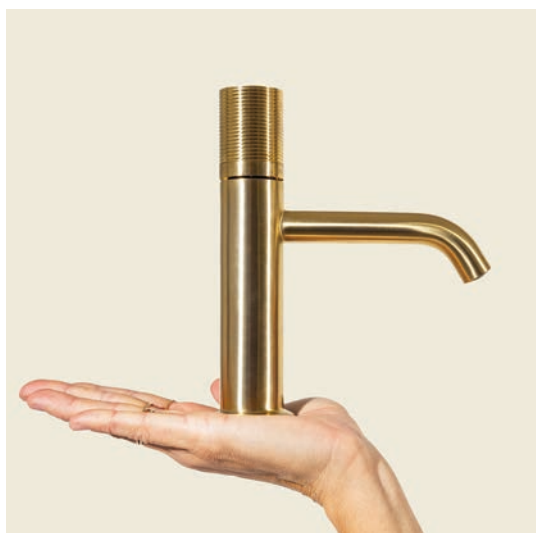

SPRINT COLOR®

Scegli la tua maniglia personalizzata
Choose your custom handle

La collezione SPRINT COLOR indossa un comando dove la lavorazione è l'elemento chiave della composizione.

Finiture opache e lucide del corpo del rubinetto giocano con il rivestimento del comando, creando isole cromatiche per consentire la massima personalizzazione di composizioni da accostare ad ambienti bagno.

SPRINT COLOR collection wears a command where the workmanship is the key element of the composition.

Matt and polished finishes of the faucet body play with the control coating, creating chromatic isles to enable the maximum customization to be combined with bathroom ambiances.