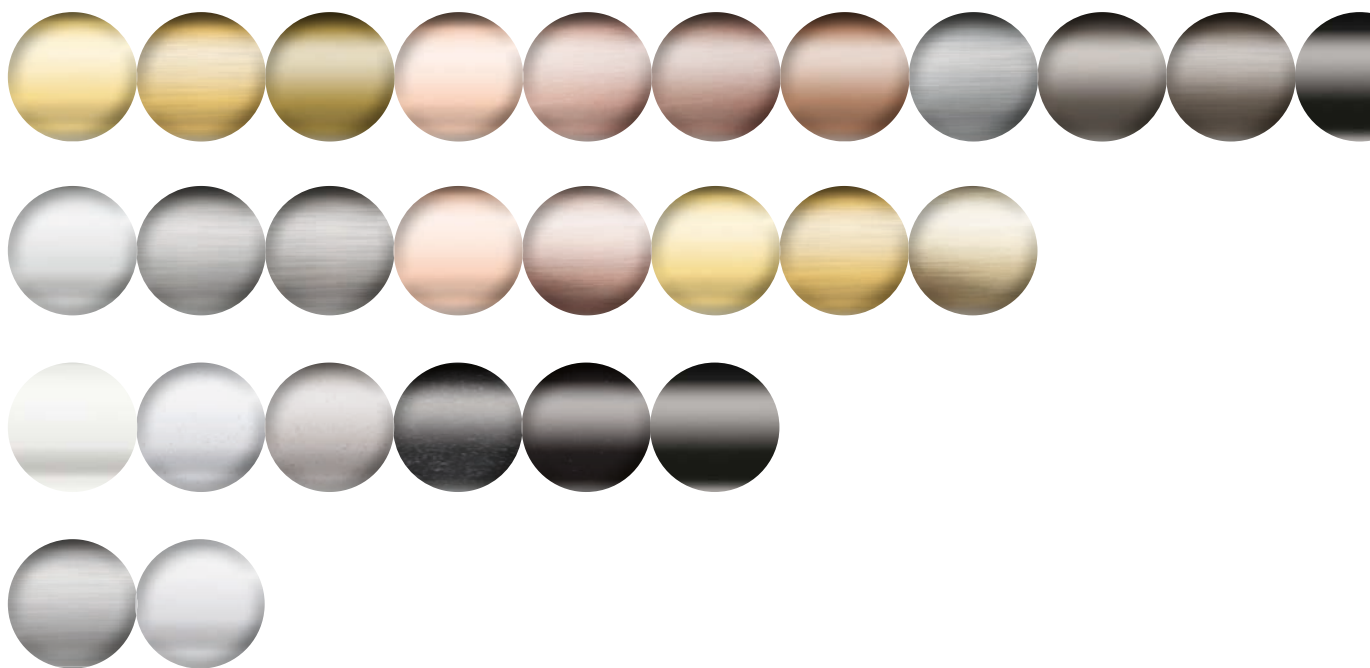

FINITURE Finishes

Un arcobaleno di finiture che apre le porte ad innumerevoli PERSONALIZZAZIONI. Il metallo cambia veste e diventa un materiale volubile nelle nostre mani.

Ogni finitura racconta un differente processo di lavorazione in grado di rendere ESCLUSIVO ognuno dei nostri prodotti. Veri e propri oggetti di valore in grado di soddisfare i gusti più raffinati e garantire una QUALITÀ DURATURA.

A rainbow of finishes that opens the doors to countless CUSTOMIZATIONS. Metal changes appearance and becomes a fickle material in our hands. Each finish tells of a different manufacturing process that makes each of our products EXCLUSIVE. Real objects of value that can satisfy the most refined tastes and guarantee LASTING QUALITY.