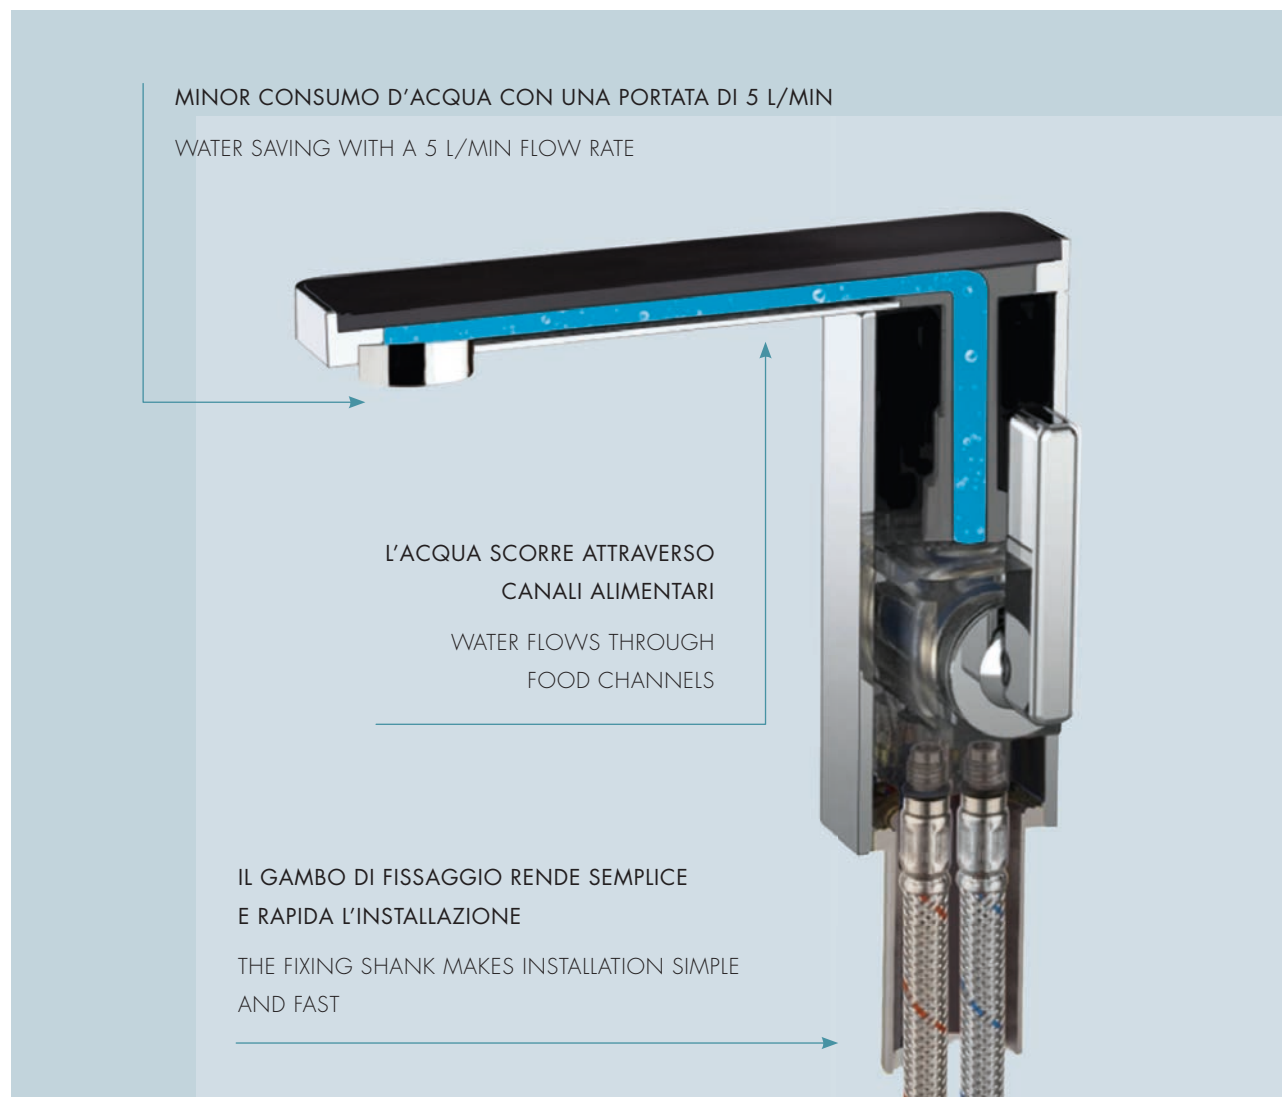

Ogni particolare è curato nel dettaglio come il comando integrato nel corpo, esteticamente più compatto con movimento morbido e fluido. L'acqua scorre attraverso canali alimentari e non entra mai in contatto con il metallo. Un altro importante dettaglio è il minor consumo, infatti GZERO ha una portata di 5 litri/min.

Every detail is carefully treated like the control integrated in the body: aesthetically more compact, with soft and fluid movement. Water flows through food channels, therefore it is never in contact with metal. Another important detail is the reduced consumption, in fact GZERO has a flow rate of 5 litres/min.