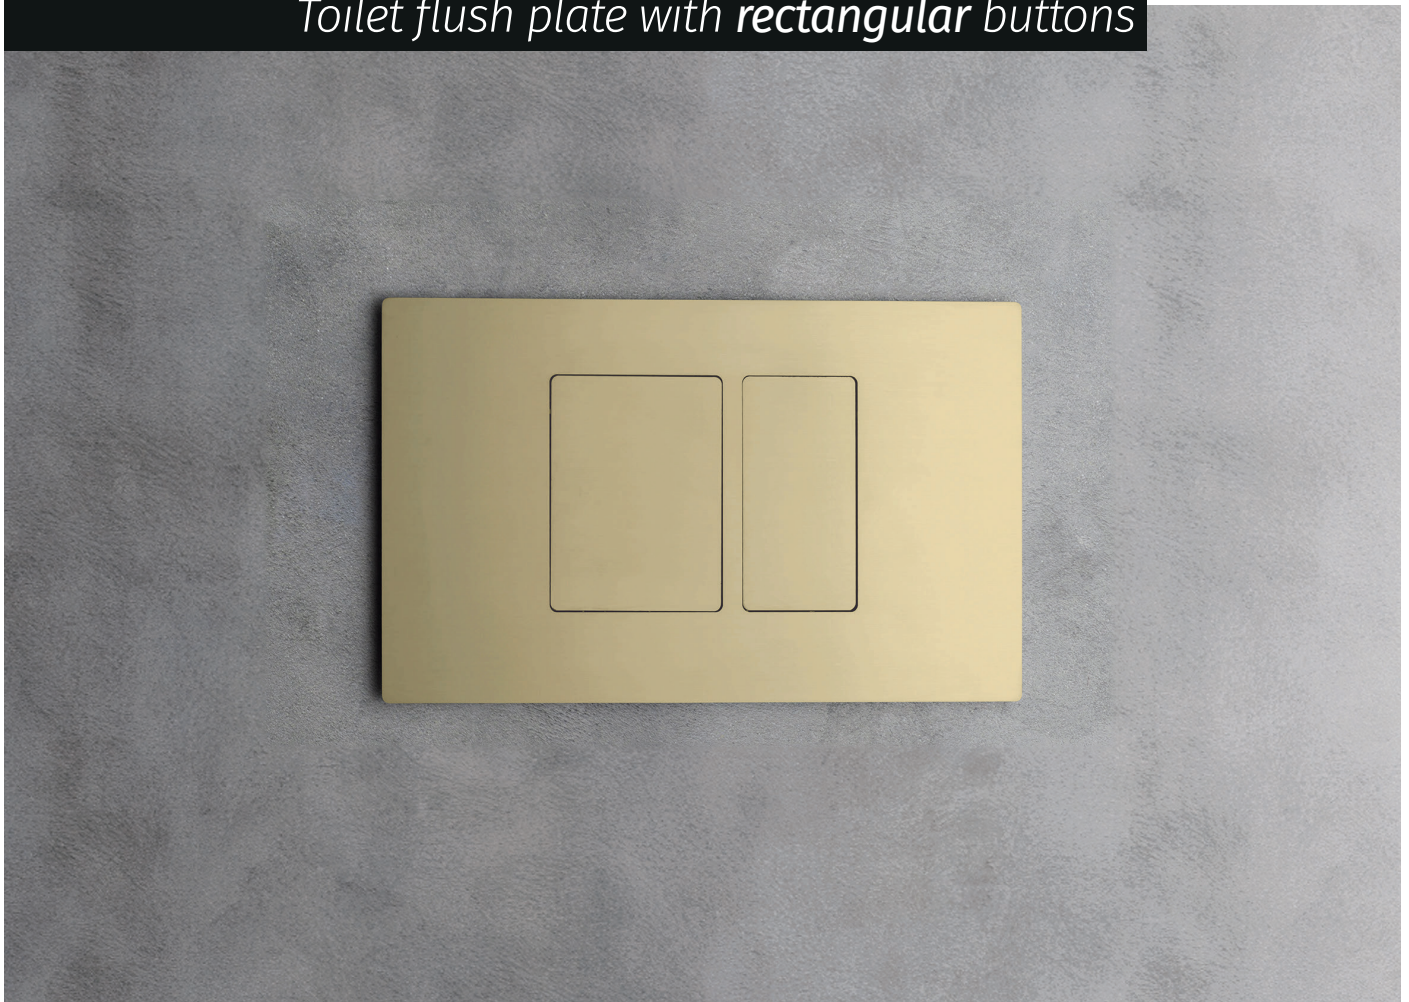

# FLUSH PLATES

Le nuove placche WC offrono soluzioni brevettate come la modularità e la compatibilità con i migliori brand sul mercato. Inoltre, con il sistema di fissaggio «quick fixing», ampliano e completano l'offerta di prodotti per la sala da bagno. Disponibili con pulsanti rettangolari e tondi. Il design minimale si adatta a qualsiasi ambiente, mentre la svariate finiture permettono ai clienti di personalizzare e abbinare le loro serie di rubinetteria a questo sistema, completando la loro gamma prodotto.

*New toilet flush plates offer patented solutions such as modularity and compatibility with the best brands on the market. They also expand and complete product portfolio for the bathroom by featuring a «quick fixing» system. Available with rectangular and round buttons. Their minimalist design fits into any environment, while the wide variety of finishes allows clients to customize and match their faucet series to this system completing their product range.*

Compatibili con i sistemi: GEBERIT, VIEGA, OLI, TECE.  
*Compatible with GEBERIT, VIEGA, OLI, and TECE systems.*

**ADPC10000** Piastra WC con pulsanti rettangolari  
*Toilet flush plate with rectangular buttons*