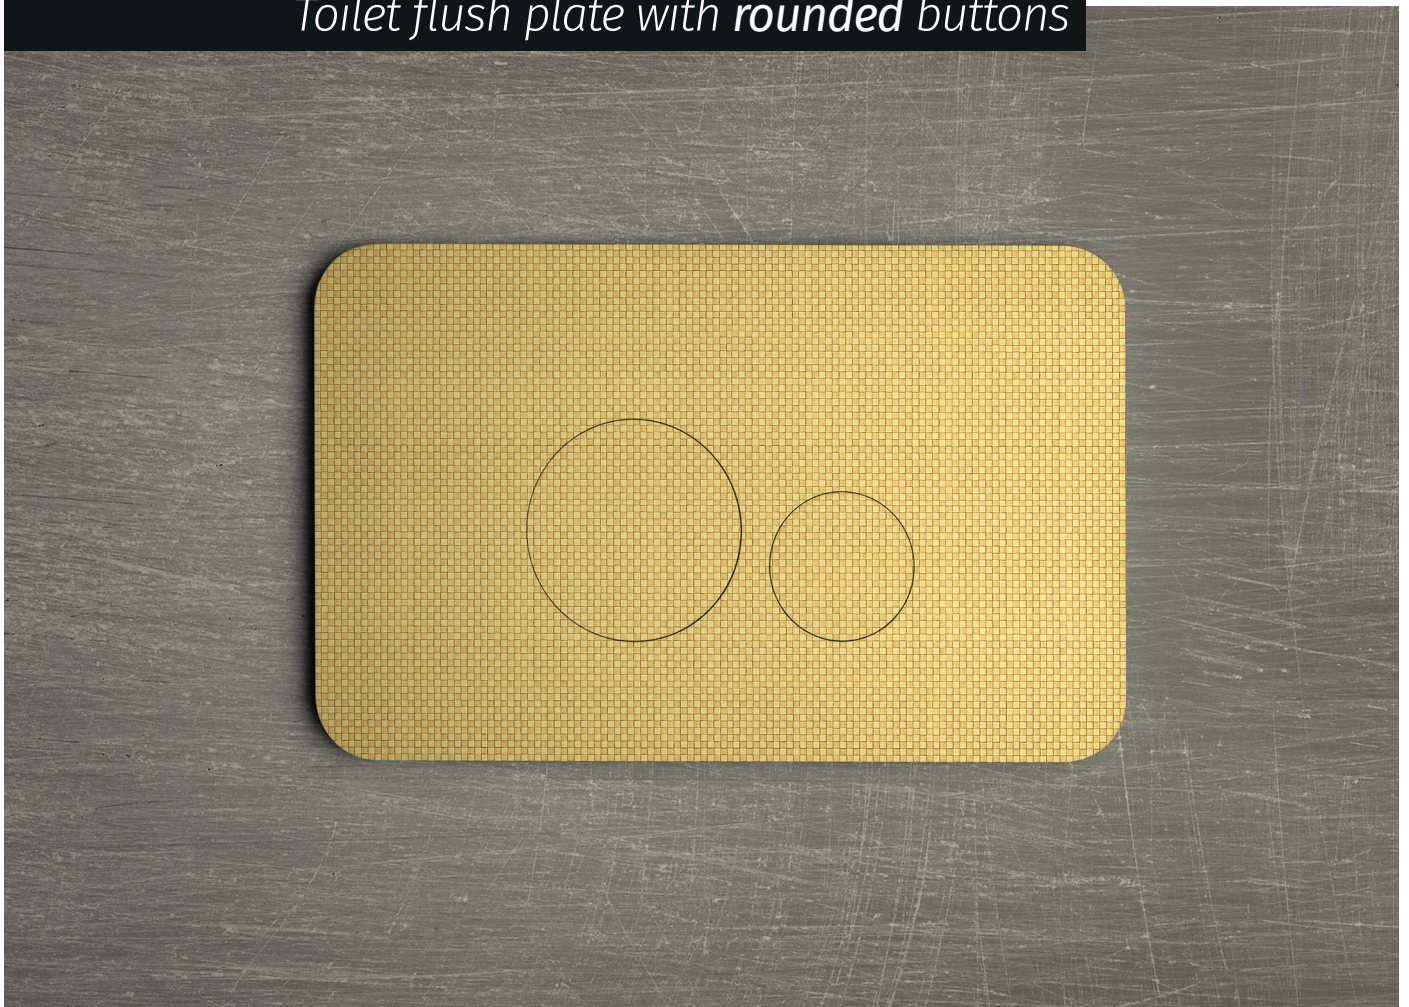

ADPC10001 Piastra WC con pulsanti tondi
Toilet flush plate with *rounded* buttons