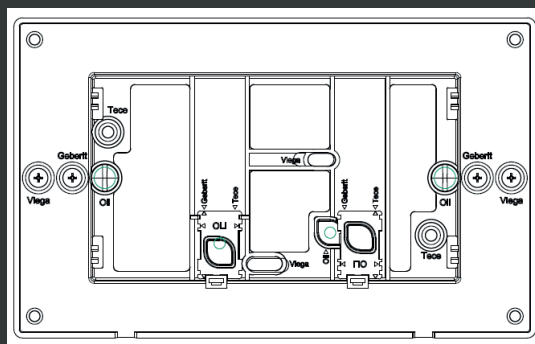

# ARTEDOCCE

**FLUSH PLATES**

# FLUSH PLATES

Le nuove placche WC offrono soluzioni brevettate come la modularità e la compatibilità con i migliori brand sul mercato. Inoltre, con il sistema di fissaggio «quick fixing», ampliano e completano l'offerta di prodotti per la sala da bagno. Disponibili con pulsanti rettangolari e tondi. Il design minimale si adatta a qualsiasi ambiente, mentre la svariate finiture permettono ai clienti di personalizzare e abbinare le loro serie di rubinetteria a questo sistema, completando la loro gamma prodotto.

*New toilet flush plates offer patented solutions such as modularity and compatibility with the best brands on the market. They also expand and complete product portfolio for the bathroom by featuring a «quick fixing» system. Available with rectangular and round buttons. Their minimalist design fits into any environment, while the wide variety of finishes allows clients to customize and match their faucet series to this system completing their product range.*

Compatibili con i sistemi: GEBERIT, VIEGA, OLI, TECE.  
*Compatible with GEBERIT, VIEGA, OLI, and TECE systems.*

**ADPC10000** Piastra WC con pulsanti rettangolari  
*Toilet flush plate with rectangular buttons*