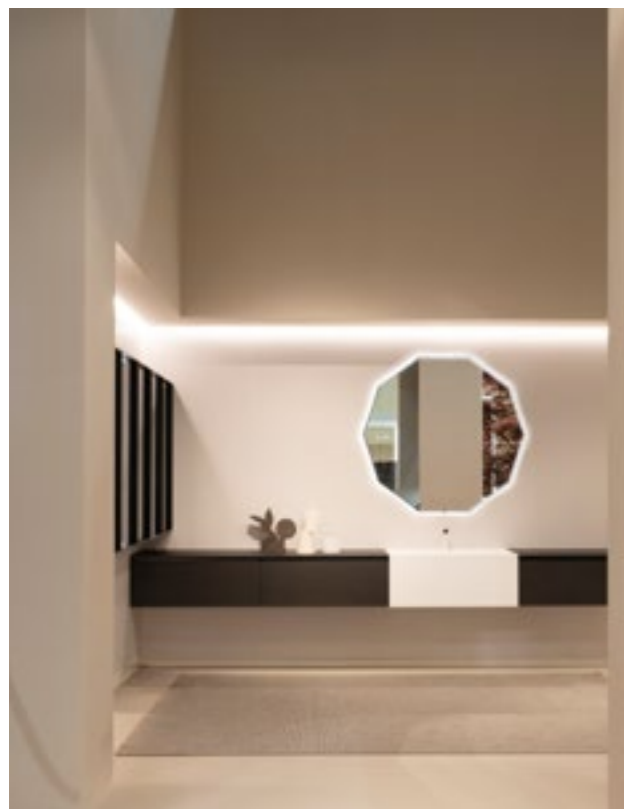

Lime 1.0 \ **Mi System**
TRATTO TRATTO

05_
Impiallacciato Legno **Eucalipto**
HPL Unicolor **Rox Black**
TRATTO - Laccato Opaco **Carbone**

Lime 1.0 / **Mi System**
NEST / NEST

06_

Impiallacciato Legno Rovere Nero
Monolite QUADRA - Coritech Bianco opaco
NEST - Laccato Opaco Nero
T40 - Vetro Grigio Fumè
Metallo Opaco Nero