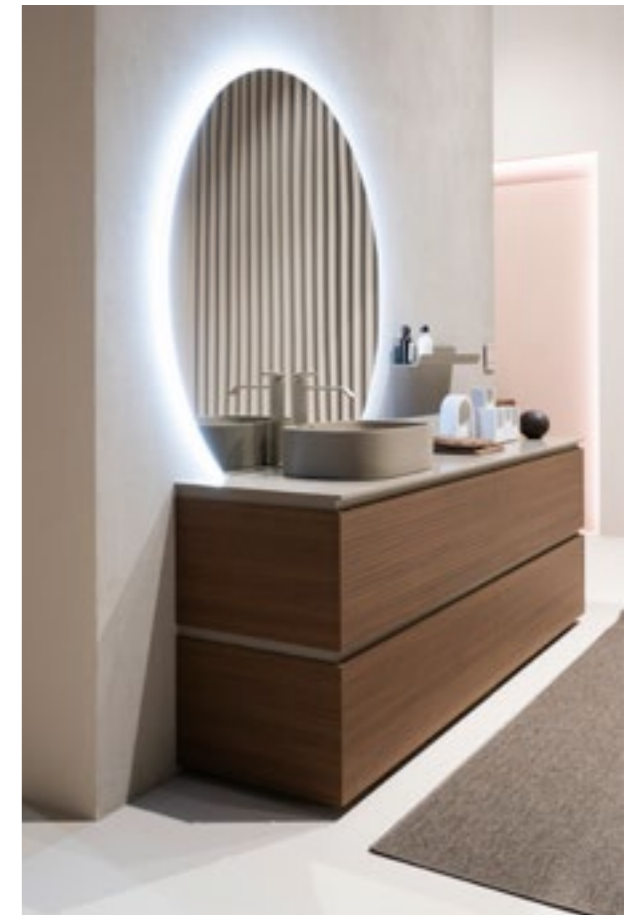

Lime 2.0 \ M2 System

11_

Laccato Opaco Grigio Pioggia
Gelcolor Matt Grigio Pioggia
ATLAS - Metallo Opaco Nero

Lime 2.0 \ M2 System
WALLY

11a_11b

Dekorativo 3D Rigatino Beton
Vetro Grigio Fumè

Lime 2.0 \ M2 System
WALLY
11d_11e
Dekorativo 3D Rigatino Beton