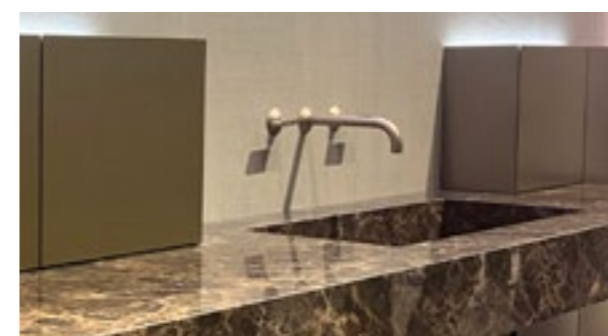

01_01a

Laccato Opaco Bronzo metallizzato
Gres Emperador lucido
Dekorativo 3D Eucalpto Lab Affumicato

Lime 3.0 \ **M3 System**
CANNETE - A

02_
Laccato Opaco **Torba**
Gres Avenue **Plumb**

Lime Ø \ **M System**