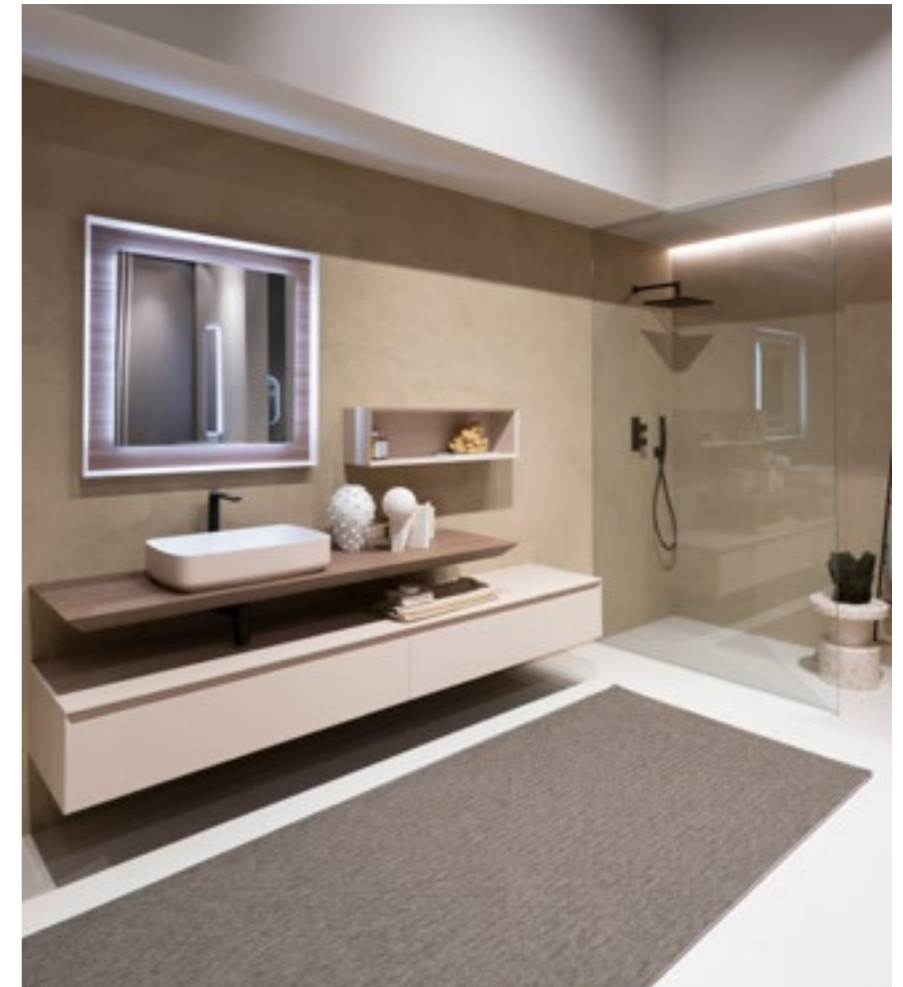

Lime 3.0 \ **M; System**

03c_03d
Dekorativo 3D Noce Rigato Chiaro
Laccato Opaco Verde Polvere
ATLAS - Metallo Opaco Creta

Lime 3.0 / M3 System

04_

Laccato Opaco Canyon
Dekorativo 3D Noce Canaletto Naturale
Cristalplant Bianco - Canyon