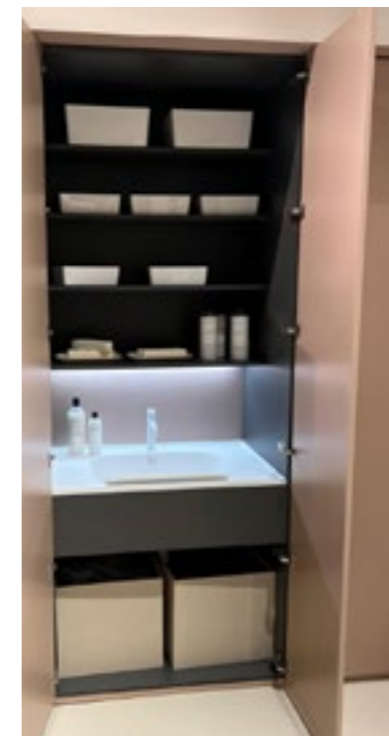

T40

07c_

Vetro **Stop-Sol**
Telaio Metallo Opaco **Creta**

Lime Wash Laundry System
NEST NEST

08_

Laccato Opaco Rosa Retro
Dekorativo 3D Colortech Grigio fumè
NEST - Laccato Opaco Rosa Retro

Lime 1.0 **Mi System**
NEST NEST