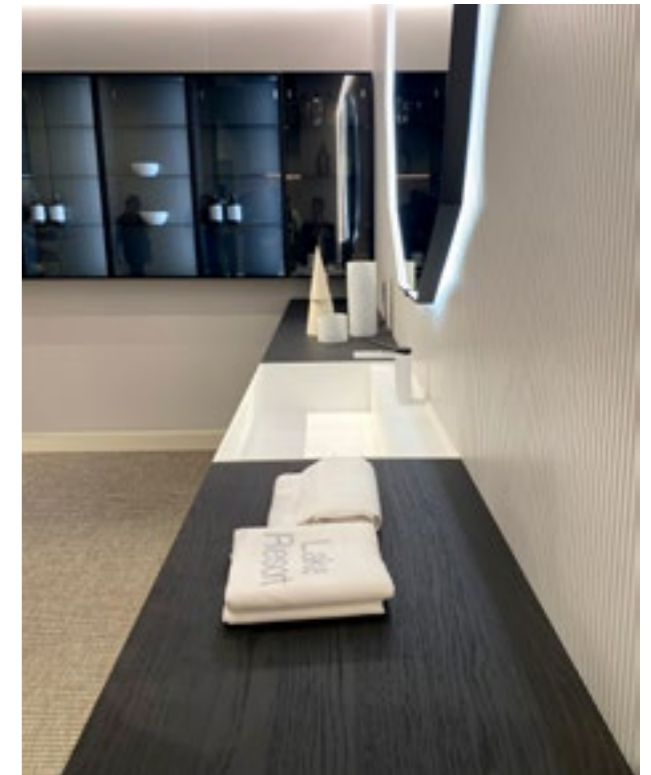

Lime 1.0 \ **Mi System**
TRATTO TRATTO

05_
Impiallacciato Legno **Eucalipto**
HPL Unicolor **Rox Black**
TRATTO - Laccato Opaco **Carbone**

Lime 1.0 / **Mi System**
NEST / NEST

06_

Impiallacciato Legno Rovere Nero
Monolite QUADRA - Coritech Bianco opaco
NEST - Laccato Opaco Nero
T40 - Vetro Grigio Fumè
Metallo Opaco Nero