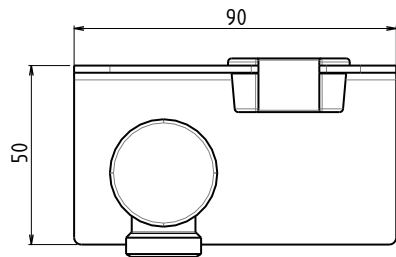

Prise d'Eau/Patère NU Emplacement pour Douchette à Droite Etagère Lg 90 mm

Shower bracket with water inlet and reduced shelf

Acciaio INOX Lavorazione
AISI304 LASER

Finiture Finishes

.100	Supermirror Supermirror	.210	Corten Corten	.171	High brass brushed PVD High brass brushed PVD
.101	Scotch Brite® Scotch Brite®	.212	Verde pastello opaco RAL6019 Pastel green matt RAL6019	.140	Oro Gold
.111	Bianco opaco Matt white	.213	Tortora RAL1019 Tortora RAL1019	.141	Oro spazzolato Brushed gold
.121	Nero opaco Matt black	.125	Gun metal brushed PVD Gun metal brushed PVD	.142	Oro rosa Pink gold
		.133	Copper brushed PVD Copper brushed PVD	.132	Rame spazzolato opaco Copper brushed matt
				.150	Bronzo spazzolato Brushed bronze