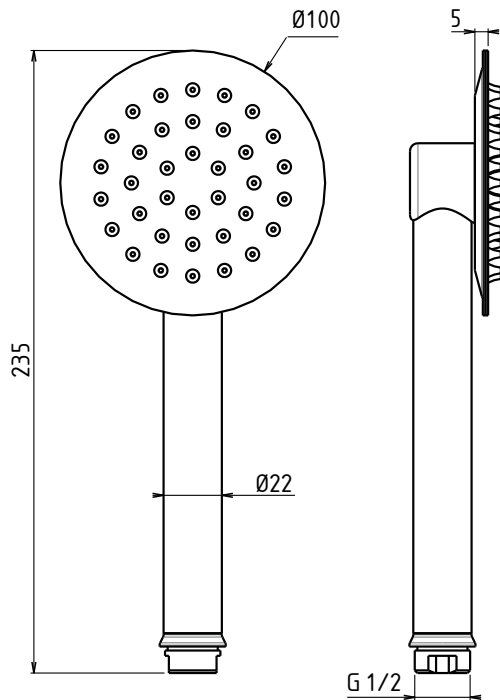

ADCT22003

Supermirror

Douchette Slim anti calcaire

Ultra slim stainless steel hand shower with anti-limescale silicone nozzles

Acciaio INOX Lavorazione
AISI304 LASER

Finiture Finishes

.100	Supermirror Supermirror	.210	Corten Corten
.101	Scotch Brite® Scotch Brite®	.212	Verde pastello opaco RAL6019 Pastel green matt RAL6019
.111	Bianco opaco Matt white	.213	Tortora RAL1019 Tortora RAL1019
.121	Nero opaco Matt black	.125	Gun metal brushed PVD Gun metal brushed PVD
		.133	Copper brushed PVD Copper brushed PVD
		.171	High brass brushed PVD High brass brushed PVD