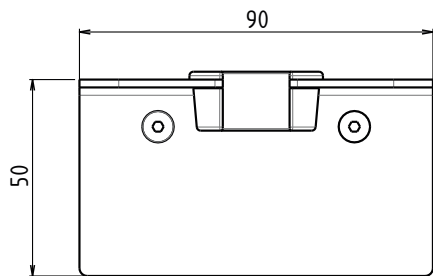

Patère NU Emplacement pour Douchette Centré Etagère Lg 90 mm

Fixed shower bracket

Finiture Finishes

.100	Supermirror Supermirror	.210	Corten Corten	.171	High brass brushed PVD High brass brushed PVD
.101	Scotch Brite® Scotch Brite®	.212	Verde pastello opaco RAL6019 Pastel green matt RAL6019	.140	Oro Gold
.111	Bianco opaco Matt white	.213	Tortora RAL1019 Tortora RAL1019	.141	Oro spazzolato Brushed gold
.121	Nero opaco Matt black	.125	Gun metal brushed PVD Gun metal brushed PVD	.142	Oro rosa Pink gold
		.133	Copper brushed PVD Copper brushed PVD	.132	Rame spazzolato opaco Copper brushed matt
				.150	Bronzo spazzolato Brushed bronze