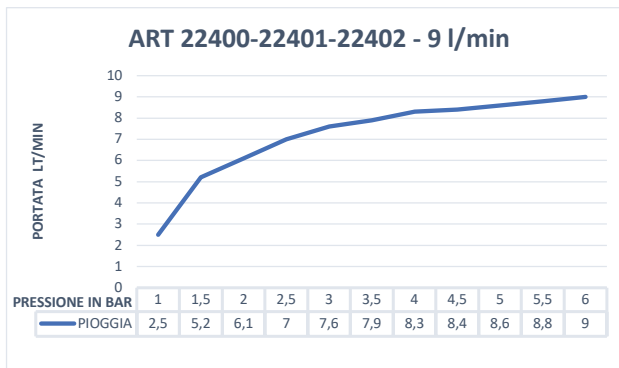

limitatore *limiter*
ugelli *nozzles*

9 l/min
60