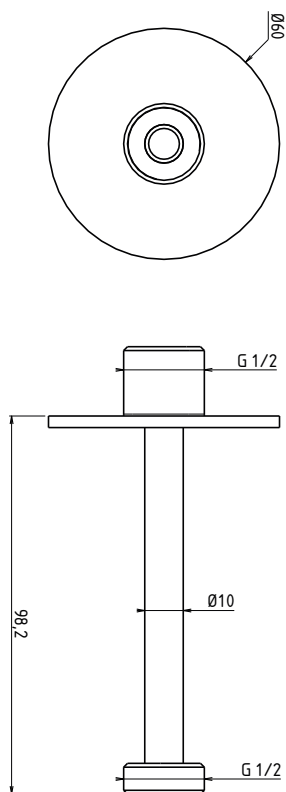

# ADCT25010

Supermirror

Pied de Douche Plafond Ø 10 mm - Longueur 97 mm

Straight stainless steel shower arm L=100 mm with ceiling-plate

Acciaio INOX Lavorazione  
**AISI304** LASER