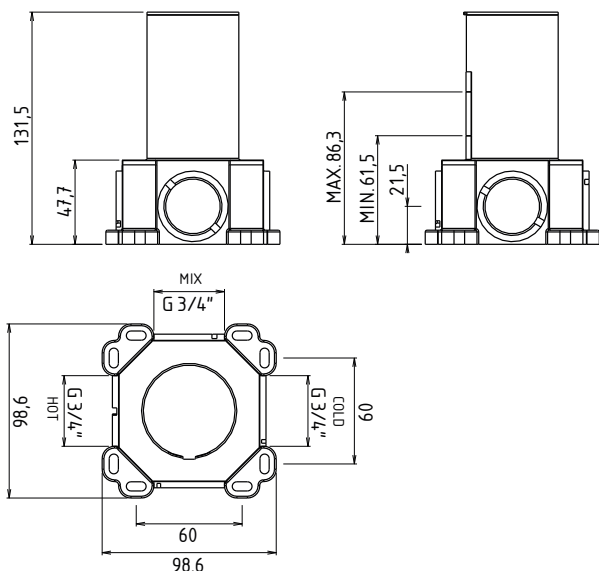

ADCT27112

Mitigeur Douche & Boite d'Encastrement - Minimum 615 mm

Concealed part for shower mixer, 1 outlet

Supermirror