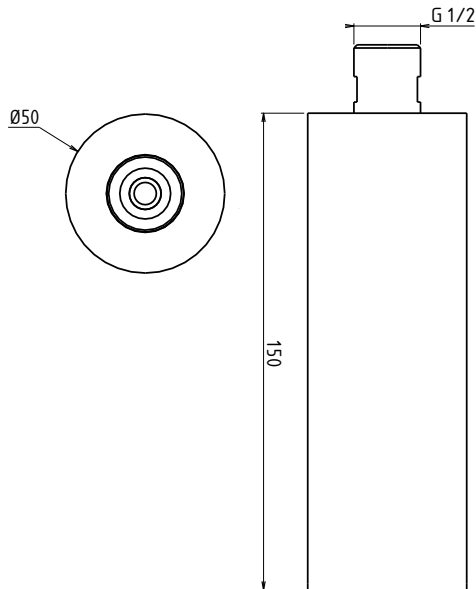

ADCT32002 15 cm

Supermirror

**Tube Douche Plafond Ø 50 mm - Longueur 150 mm Aérateur anticalcaire**

*Tube ceiling-mount shower head ø50 or ceiling arm, L=150mm with rain anti-limescale aerator*

limitatore *limiter*