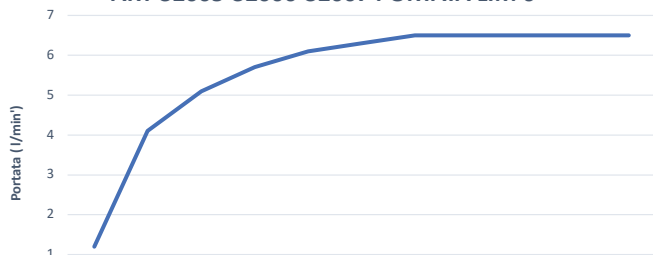

limitatore *limiter*

6 l/min

ART 32005-32006-32007 PORTATA LIM 6