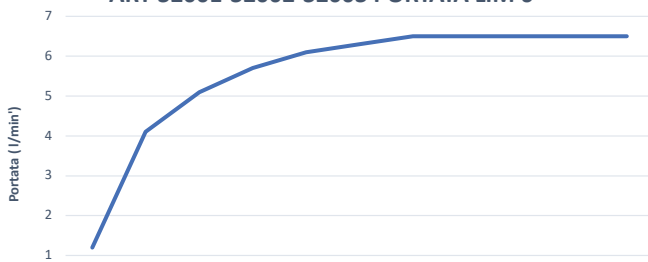

limitatore *limiter*

6 l/min

ART 32001-32002-32003 PORTATA LIM 6