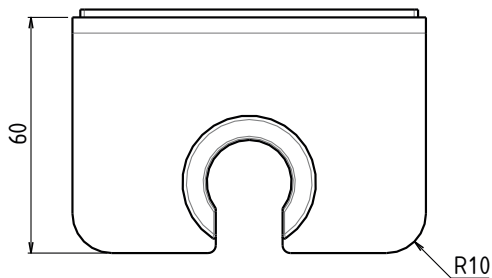

Patère NU Emplacement pour Douchette Centré Etagère Lg 90 mm

Fixed shower bracket

Finiture Finishes

.100	Supermirror Supermirror	.210	Corten Corten	.171	High brass brushed PVD High brass brushed PVD
.101	Scotch Brite® Scotch Brite®	.212	Verde pastello opaco RAL6019 Pastel green matt RAL6019	.140	Oro Gold
.111	Bianco opaco Matt white	.213	Tortora RAL1019 Tortora RAL1019	.141	Oro spazzolato Brushed gold
.121	Nero opaco Matt black	.125	Gun metal brushed PVD Gun metal brushed PVD	.142	Oro rosa Pink gold
		.133	Copper brushed PVD Copper brushed PVD	.132	Rame spazzolato opaco Copper brushed matt
				.150	Bronzo spazzolato Brushed bronze