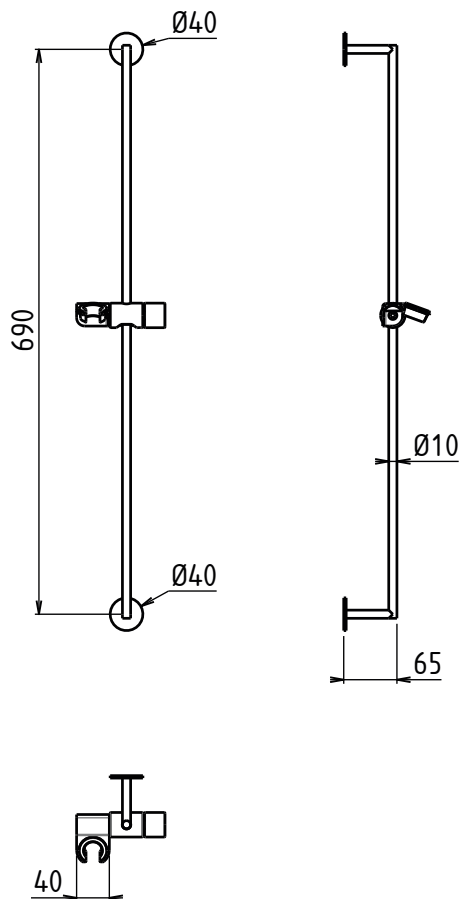

## Barre de Douche NU Cylindrique Ø 10 mm

EASY round shower sliding bar

Acciaio INOX Lavorazione  
**AISI304** LASER