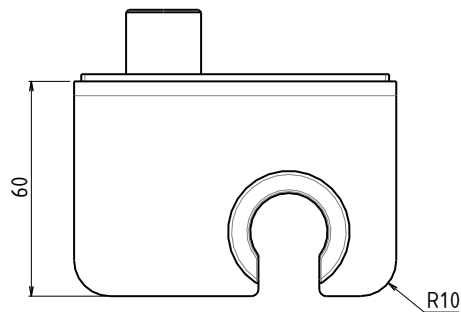

Prise d'Eau/Patère NU Emplacement pour Douchette à Droite Etagère Lg 90 mm

Shower bracket with water inlet and reduced shelf

Acciaio INOX Lavorazione
AISI304 LASER

Finiture Finishes

.100	Supermirror Supermirror	.210	Corten Corten	.171	High brass brushed PVD High brass brushed PVD
.101	Scotch Brite® Scotch Brite®	.212	Verde pastello opaco RAL6019 Pastel green matt RAL6019	.140	Oro Gold
.111	Bianco opaco Matt white	.213	Tortora RAL1019 Tortora RAL1019	.141	Oro spazzolato Brushed gold
.121	Nero opaco Matt black	.125	Gun metal brushed PVD Gun metal brushed PVD	.142	Oro rosa Pink gold
		.133	Copper brushed PVD Copper brushed PVD	.132	Rame spazzolato opaco Copper brushed matt
				.150	Bronzo spazzolato Brushed bronze