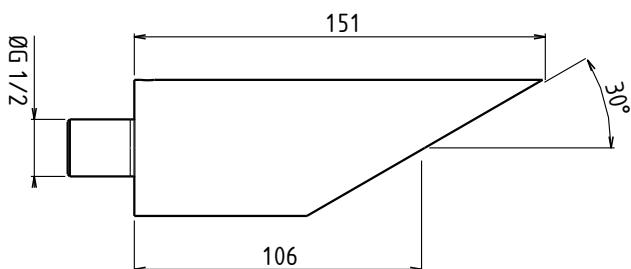

# ADCT32007

Supermirror

**Tube Douche Mural Droit Ø 50 mm - Longueur 151 mm -  
Inclinaison Angle 30° Aérateur anticalcaire**

*Tube wall-mounted straight shower head ø50 inclined 30° with rain anti-limescale aerator*