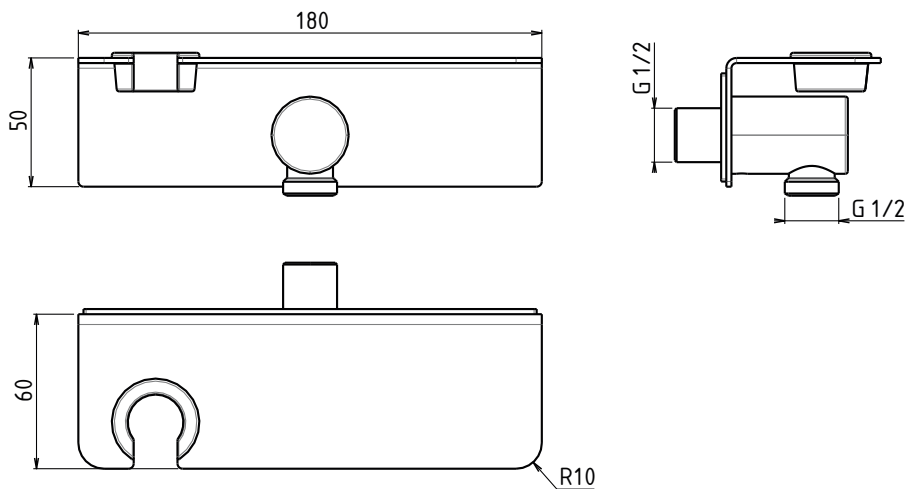

**Prise d'Eau/Patère NU Emplacement pour Douchette à gauche
Etagère Lg 180 mm**

Shower bracket with water inlet and left shelf

Acciaio INOX Lavorazione
AISI304 LASER

Finiture Finishes

.100	Supermirror Supermirror	.210	Corten Corten	.171	High brass brushed PVD High brass brushed PVD
.101	Scotch Brite® Scotch Brite®	.212	Verde pastello opaco RAL6019 Pastel green matt RAL6019	.140	Oro Gold
.111	Bianco opaco Matt white	.213	Tortora RAL1019 Tortora RAL1019	.141	Oro spazzolato Brushed gold
.121	Nero opaco Matt black	.125	Gun metal brushed PVD Gun metal brushed PVD	.142	Oro rosa Pink gold
		.133	Copper brushed PVD Copper brushed PVD	.132	Rame spazzolato opaco Copper brushed matt
				.150	Bronzo spazzolato Brushed bronze