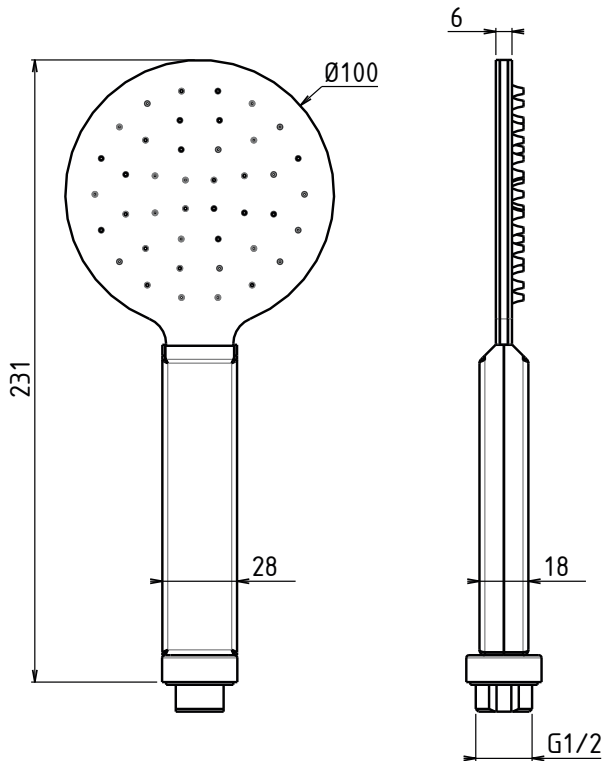

Douchette Plate anti calcaire

Flat stainless steel hand shower with anti-limescale silicone nozzles

Acciaio INOX Lavorazione
AISI304 LASER

Finiture Finishes

- .100 Supermirror
  Supermirror
- .101 Scotch Brite®
  Scotch Brite®
- .111 Bianco opaco
  Matt white
- .121 Nero opaco
  Matt black
- .121B Nero opaco con ugelli neri
  Matt black with black nozzles

- .210 Corten
  Corten
- .212 Verde pastello opaco RAL6019
  Pastel green matt RAL6019
- .213 Tortora RAL1019
  Tortora RAL1019
- .125 Gun metal brushed PVD
  Gun metal brushed PVD
- .133 Copper brushed PVD
  Copper brushed PVD
- .171 High brass brushed PVD
  High brass brushed PVD