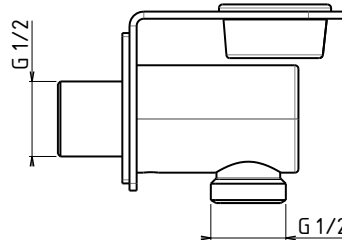

Prise d'Eau/Patère NU Emplacement pour Douchette à Droite Etagère Lg 90 mm

Shower bracket with water inlet and reduced shelf

Acciaio INOX Lavorazione
AISI304 LASER

Finiture Finishes

.100	Supermirror Supermirror	.210	Corten Corten	.171	High brass brushed PVD High brass brushed PVD
.101	Scotch Brite® Scotch Brite®	.212	Verde pastello opaco RAL6019 Pastel green matt RAL6019	.140	Oro Gold
.111	Bianco opaco Matt white	.213	Tortora RAL1019 Tortora RAL1019	.141	Oro spazzolato Brushed gold
.121	Nero opaco Matt black	.125	Gun metal brushed PVD Gun metal brushed PVD	.142	Oro rosa Pink gold
		.133	Copper brushed PVD Copper brushed PVD	.132	Rame spazzolato opaco Copper brushed matt
				.150	Bronzo spazzolato Brushed bronze