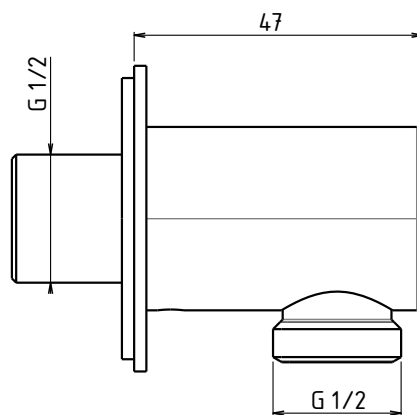

ADCT22120

Supermirror

Prise d'Eau NU

Round water inlet with wall-plate

Acciaio INOX Lavorazione
AISI304 LASER

Finiture Finishes

.100	Supermirror Supermirror	.210	Corten Corten	.171	High brass brushed PVD High brass brushed PVD
.101	Scotch Brite® Scotch Brite®	.212	Verde pastello opaco RAL6019 Pastel green matt RAL6019	.140	Oro Gold
.111	Bianco opaco Matt white	.213	Tortora RAL1019 Tortora RAL1019	.141	Oro spazzolato Brushed gold
.121	Nero opaco Matt black	.125	Gun metal brushed PVD Gun metal brushed PVD	.142	Oro rosa Pink gold
		.133	Copper brushed PVD Copper brushed PVD	.132	Rame spazzolato opaco Copper brushed matt
				.150	Bronzo spazzolato Brushed bronze