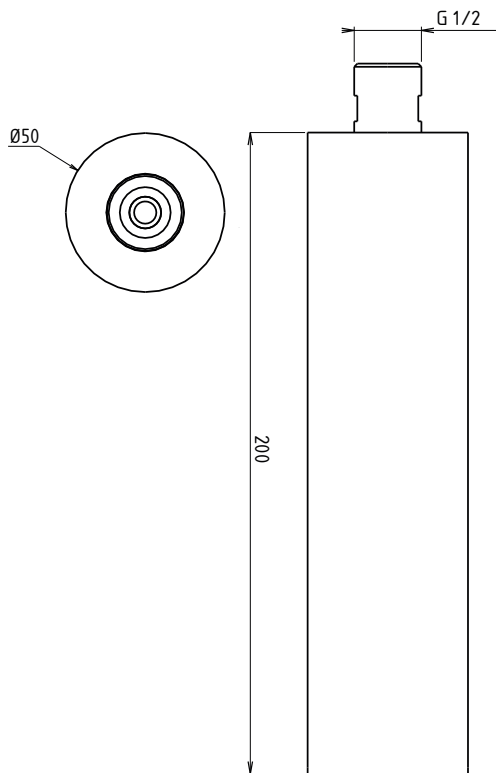

# ADCT32001 20 cm

Supermirror

**Tube Douche Plafond Ø 50 mm - Longueur 200 mm Aérateur anticalcaire**

*Tube ceiling-mount shower head ø50 or ceiling arm, L=200mm with rain anti-limescale aerator*

limitatore *limiter*