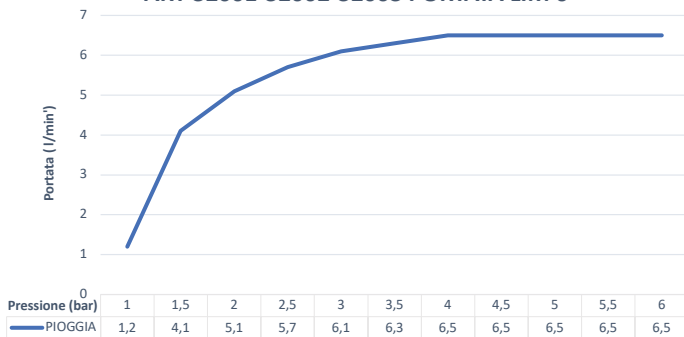

limitatore *limiter*

6 l/min

ART 32001-32002-32003 PORTATA LIM 6