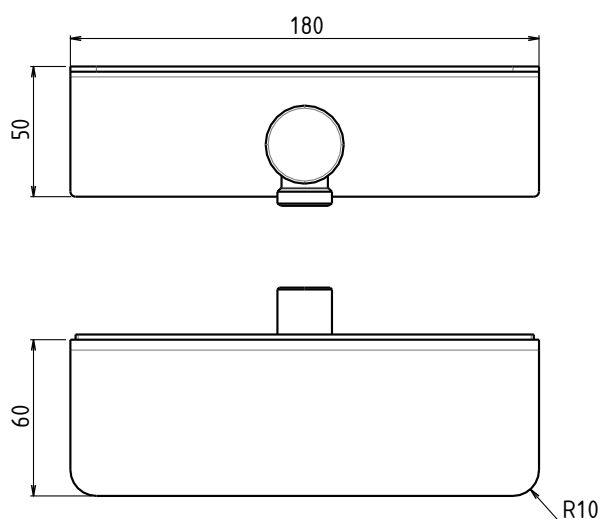

Prise d'Eau NU Etagère Lg 180 mm Wall-mounted water inlet with shelf

Acciaio INOX Lavorazione
AISI304 LASER

Finiture Finishes

.100	Supermirror Supermirror	.210	Corten Corten	.171	High brass brushed PVD High brass brushed PVD
.101	Scotch Brite® Scotch Brite®	.212	Verde pastello opaco RAL6019 Pastel green matt RAL6019	.140	Oro Gold
.111	Bianco opaco Matt white	.213	Tortora RAL1019 Tortora RAL1019	.141	Oro spazzolato Brushed gold
.121	Nero opaco Matt black	.125	Gun metal brushed PVD Gun metal brushed PVD	.142	Oro rosa Pink gold
		.133	Copper brushed PVD Copper brushed PVD	.132	Rame spazzolato opaco Copper brushed matt
				.150	Bronzo spazzolato Brushed bronze