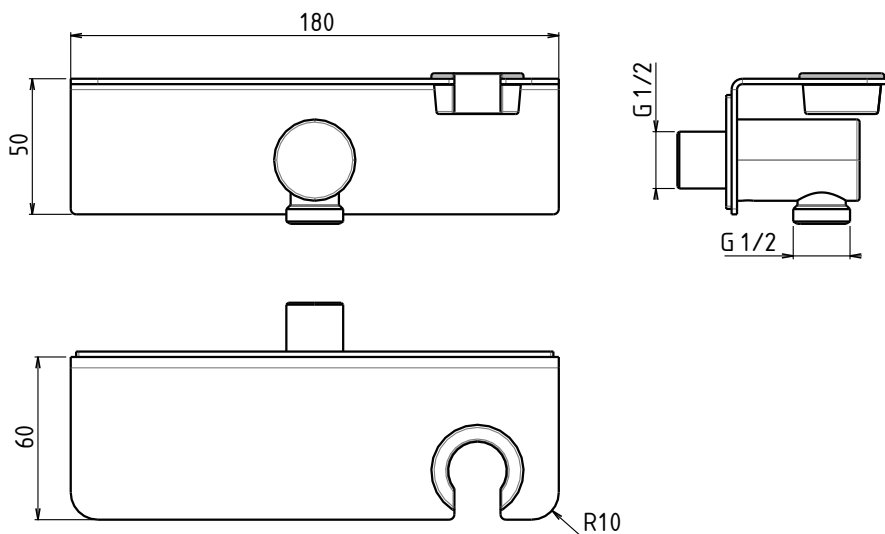

## Prise d'Eau/Patère NU Emplacement pour Douchette à Droite Etagère Lg 180 mm

Shower bracket with water inlet and right shelf

Acciaio INOX Lavorazione  
**AISI304** LASER