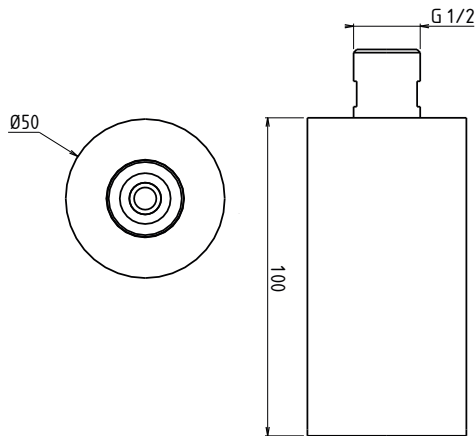

ADCT32003 10 cm

Supermirror

Tube Douche Plafond Ø 50 mm - Longueur 100 mm Aérateur anticalcaire

Tube ceiling-mount shower head ø50 or ceiling arm, L=100mm with rain anti-limescale aerator