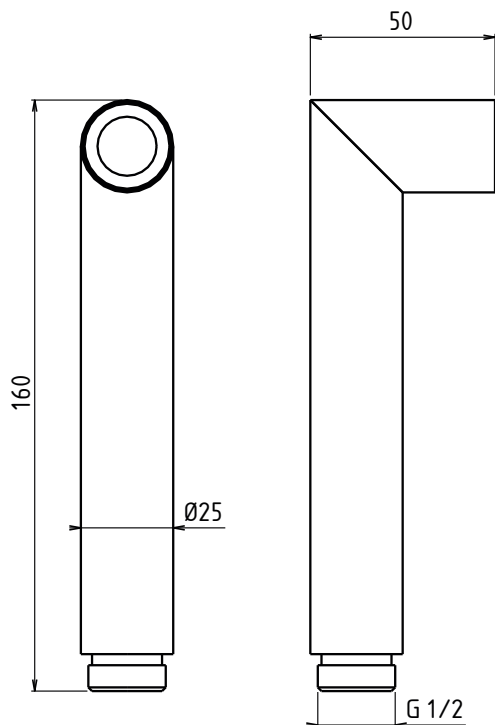

Douchette Coudée L anti calcaire

90° L-shaped stainless steel hand shower anti-limescale aerator jet-spray

Acciaio INOX Lavorazione
AISI304 LASER

Finiture Finishes

.100	Supermirror Supermirror	.210	Corten Corten	.171	High brass brushed PVD High brass brushed PVD
.101	Scotch Brite® Scotch Brite®	.212	Verde pastello opaco RAL6019 Pastel green matt RAL6019	.140	Oro Gold
.111	Bianco opaco Matt white	.213	Tortora RAL1019 Tortora RAL1019	.141	Oro spazzolato Brushed gold
.121	Nero opaco Matt black	.125	Gun metal brushed PVD Gun metal brushed PVD	.142	Oro rosa Pink gold
		.133	Copper brushed PVD Copper brushed PVD	.132	Rame spazzolato opaco Copper brushed matt
				.150	Bronzo spazzolato Brushed bronze