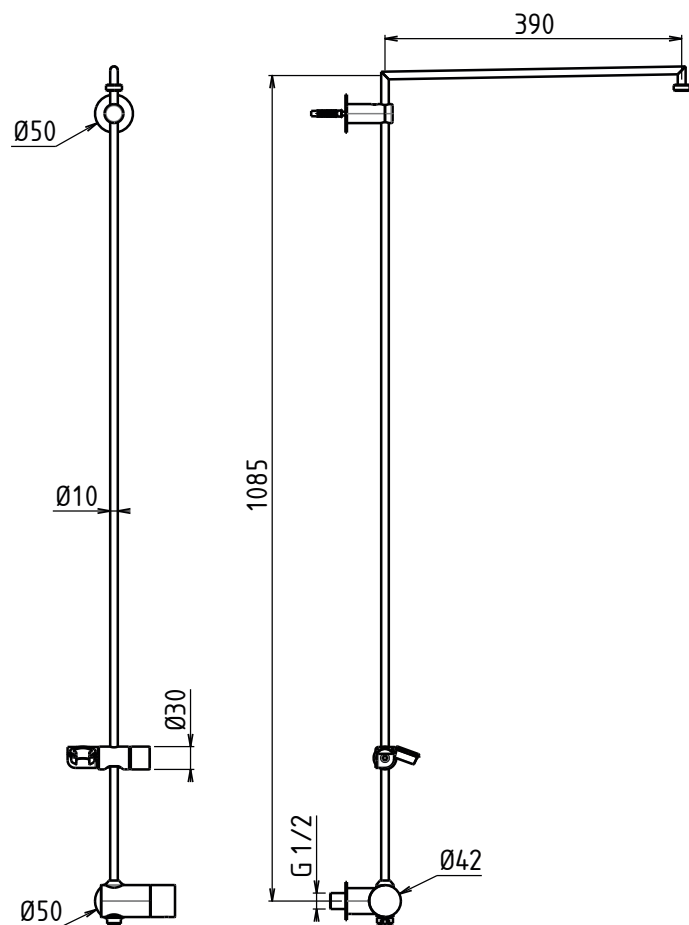

ADCT22202

**Colonne Douche Ø 10 mm NUE pour Mitigeur
Encast 1V**

2 ways column with diverter and sliding bar

Acciaio INOX Lavorazione
AISI304 LASER

Finiture Finishes

.100	Supermirror <i>Supermirror</i>	.210	Corten <i>Corten</i>
.101	Scotch Brite® <i>Scotch Brite®</i>	.212	Verde pastello opaco RAL6019 <i>Pastel green matt RAL6019</i>
.111	Bianco opaco <i>Matt white</i>	.213	Tortora RAL1019 <i>Tortora RAL1019</i>
.121	Nero opaco <i>Matt black</i>	.125	Gun metal brushed PVD <i>Gun metal brushed PVD</i>
		.133	Copper brushed PVD <i>Copper brushed PVD</i>
		.171	High brass brushed PVD <i>High brass brushed PVD</i>