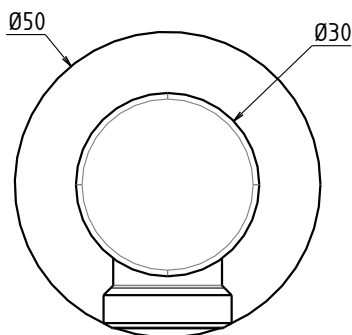

ADCT22120

Supermirror

Prise d'Eau NU

Round water inlet with wall-plate

Acciaio INOX Lavorazione
AISI304 LASER

Finiture Finishes

.100	Supermirror Supermirror	.210	Corten Corten	.171	High brass brushed PVD High brass brushed PVD
.101	Scotch Brite® Scotch Brite®	.212	Verde pastello opaco RAL6019 Pastel green matt RAL6019	.140	Oro Gold
.111	Bianco opaco Matt white	.213	Tortora RAL1019 Tortora RAL1019	.141	Oro spazzolato Brushed gold
.121	Nero opaco Matt black	.125	Gun metal brushed PVD Gun metal brushed PVD	.142	Oro rosa Pink gold
		.133	Copper brushed PVD Copper brushed PVD	.132	Rame spazzolato opaco Copper brushed matt
				.150	Bronzo spazzolato Brushed bronze