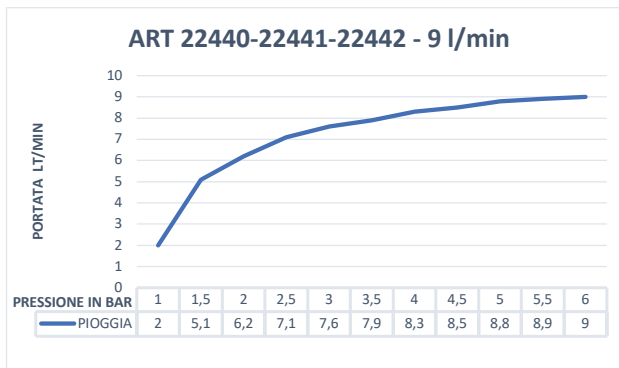

limitatore *limiter*
ugelli *nozzles*

9 l/min
80