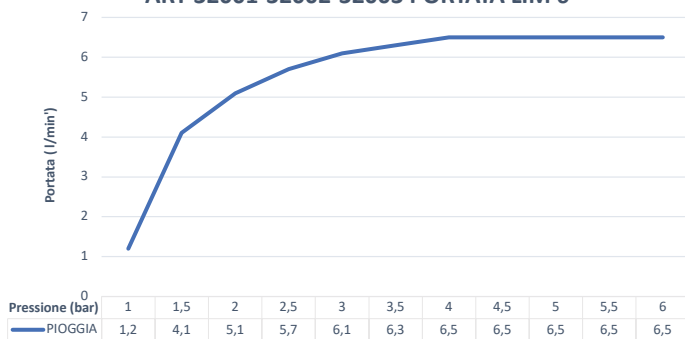

limitatore *limiter*

6 l/min

ART 32001-32002-32003 PORTATA LIM 6