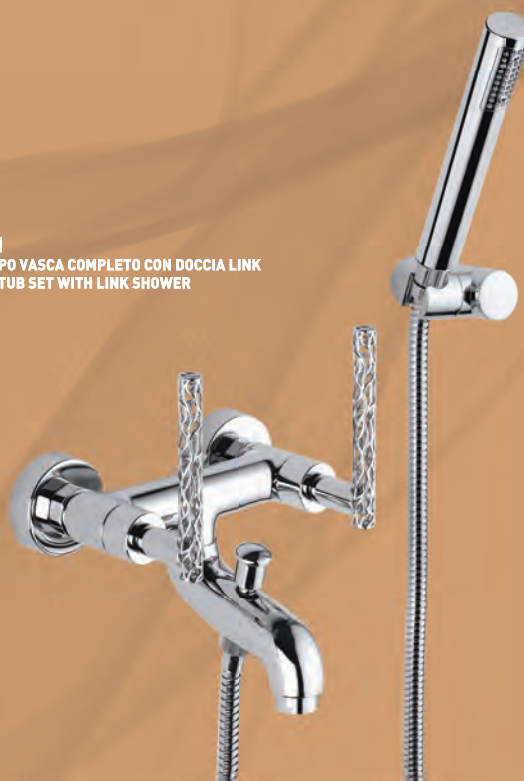

**430H**  
• BATTERIA BORDO VASCA 5 FORI  
• BATH AND SHOWER MIXER 5 HOLES

AIRTECH

DELUX

501H

- GRUPPO VASCA COMPLETO CON DOCCIA LINK
- BATHTUB SET WITH LINK SHOWER

401H

- GRUPPO VASCA COMPLETO CON DOCCIA LINK
- BATHTUB SET WITH LINK SHOWER