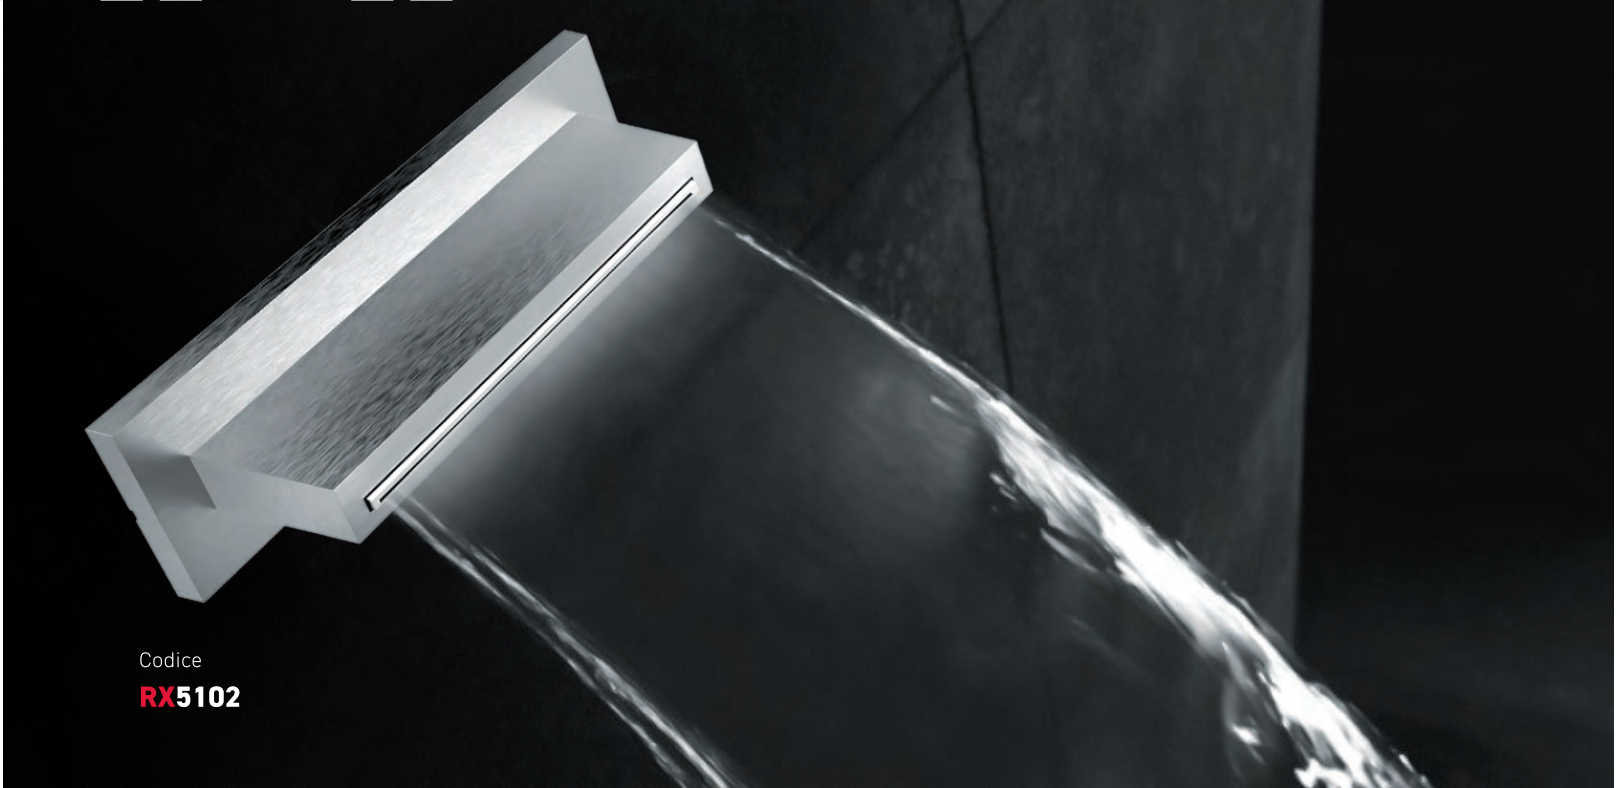

# BOCCHE CASCATA A PARETE

Codice  
**RX5102**

Codice  
**RX5100**