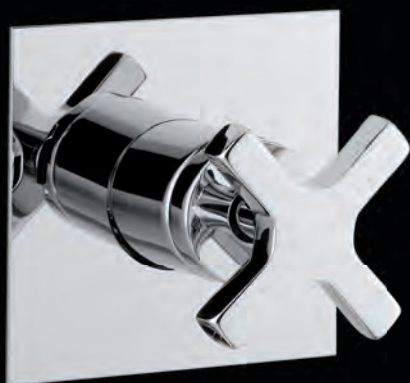

# AXIA QUADRO

**655**  
• MONOCOMANDO DOCCIA INCASSO  
• ONE HANDLE CONCEALED SHOWER MIXER

**685**  
• MONOCOMANDO DOCCIA INCASSO CON DEVIATORE  
• ONE HANDLE CONCEALED SHOWER MIXER WITH DIVERTER

**646**  
• DOCCIA ESTERNO COMPLETO  
• SHOWER MIXER SET