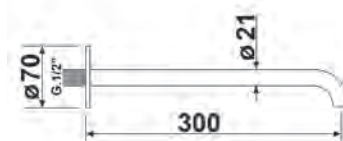

Codice
RXZBM30

Codice
RXBM15