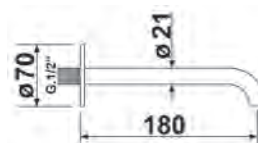

Codice
RXZBM18