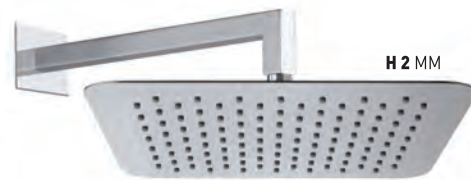

**964 202**

- BRACCIO DOCCIA CON SOFFIONE Ø 200 MM
- SHOWER ARM Ø 200 MM

**974 202**

- BRACCIO DOCCIA CON SOFFIONE 200x200 MM
- SHOWER ARM 300x300 MM

**964 302**

- BRACCIO DOCCIA CON SOFFIONE Ø 300 MM
- SHOWER ARM Ø 300 MM