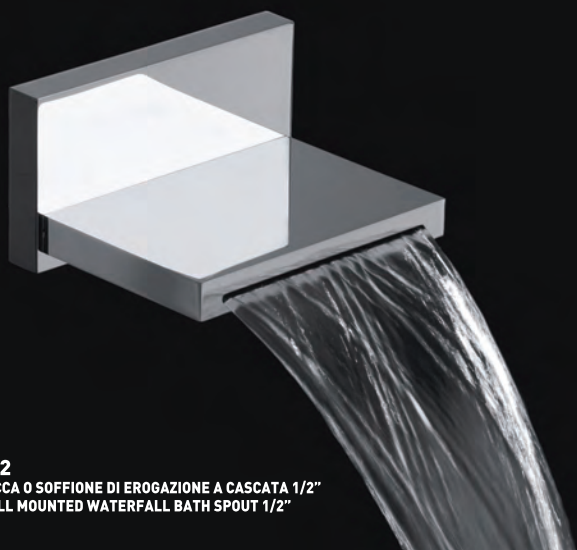

5102

- BOCCA O SOFFIONE DI EROGAZIONE A CASCATA 1/2"
- WALL MOUNTED WATERFALL BATH SPOUT 1/2"