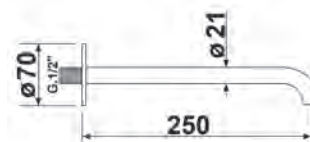

Codice
RXZBM25