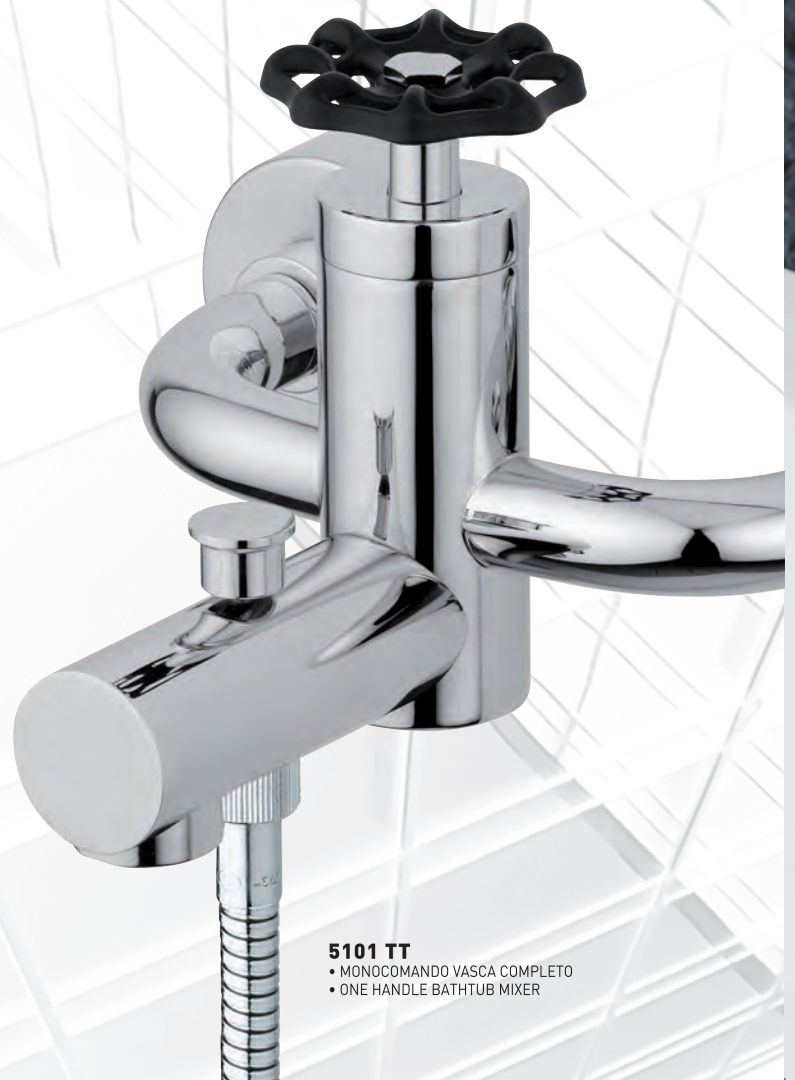

5101 TT
• MONOCOMANDO VASCA COMPLETO
• ONE HANDLE BATHTUB MIXER