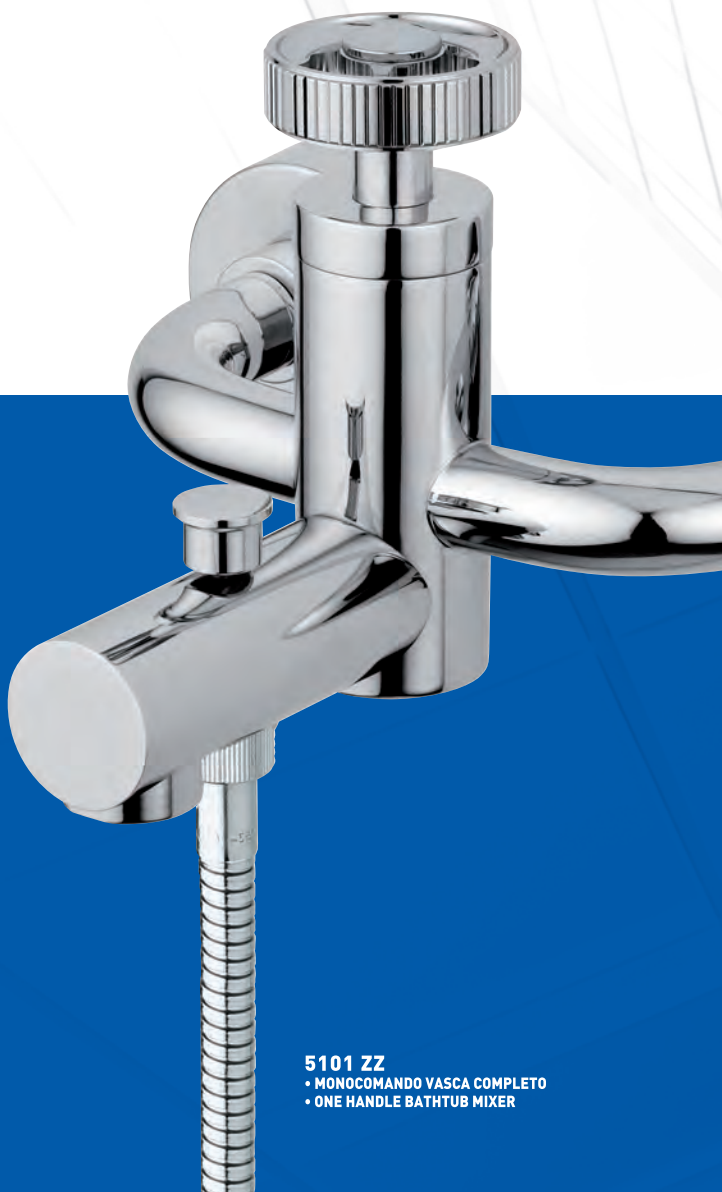

5101 ZZ
• MONOCOMANDO VASCA COMPLETO
• ONE HANDLE BATHTUB MIXER