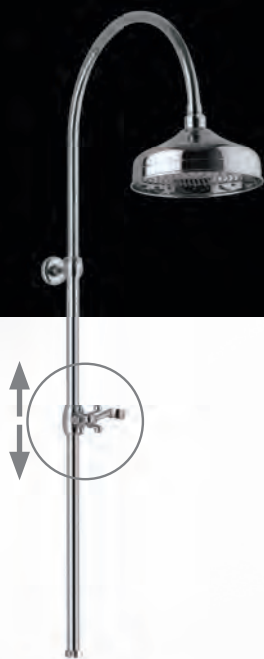

EPOCA

**920D200**

- COLONNA DOCCIA CON SOFFIONE Ø 200 MM
- SHOWER COLUMN WITH SHOWER Ø 200 MM

EPOCA

**920B200**

- COLONNA DOCCIA CON SOFFIONE Ø 200 MM
- SHOWER COLUMN WITH SHOWER Ø 200 MM

**ANTEA**

**924A200**