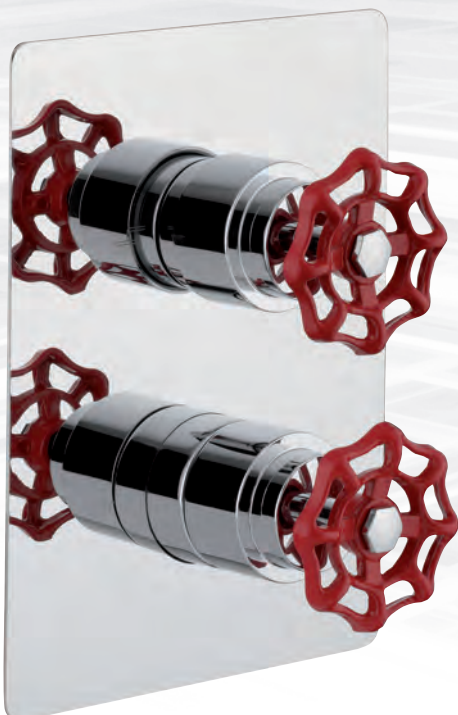

TM052 TT

- MISCELATORE TERMOSTATICO DOCCIA INCASSO 2 VIE
- 2-WAY-CONCEALED SHOWER THERMOSTATIC MIXER