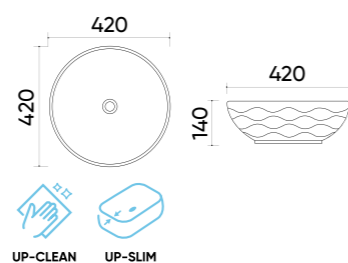

Caractéristiques.

- Code UP4010-2-B18
- Taille 420x420x140 mm
- Poids brut 6,2 kg
- Matériaux Céramique
- Couleurs Le noir
- Garantie 10 ans
- Trop plein Non
- Perçage pour robinet Non