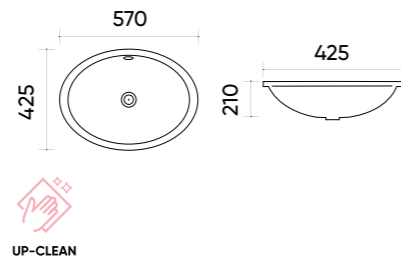

Caractéristiques.

Code	TR4008
Taille	570x425x210 mm
Poids brut	9 kg
Matériaux	Céramique
Couleurs	Blanc
Garantie	10 ans
Trop plein	Oui
Perçage pour robinet	Non