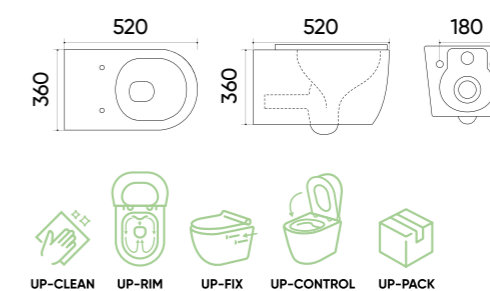

Caractéristiques.

- Code **TR2210**
- Taille **520x360x360 mm**
- Poids brut **27 kg**
- Matériaux **Céramique**
- Couleurs **Blanc**
- Garantie **10 ans**
- Abattant avec frein de chute **Inclus**