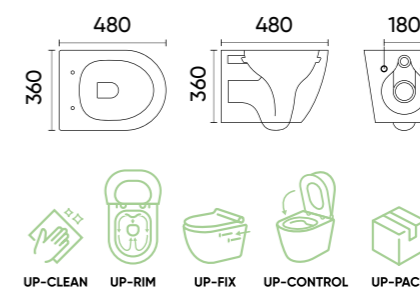

Caractéristiques.

- Code **TR2217**
- Taille **480x360x360 mm**
- Poids brut **27 kg**
- Matériaux **Céramique**
- Couleurs **Blanc**
- Garantie **10 ans**
- Abattant avec frein de chute **Inclus**