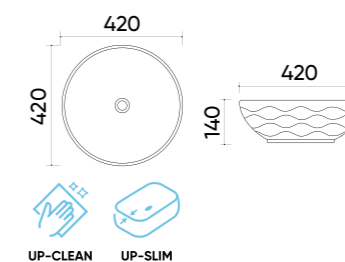

Caractéristiques.

- Code UP4010-2-B10
- Taille 420x420x140 mm
- Poids brut 6,2 kg
- Matériaux Céramique
- Couleurs Anthracite
- Garantie 10 ans
- Trop plein Non
- Perçage pour robinet Non