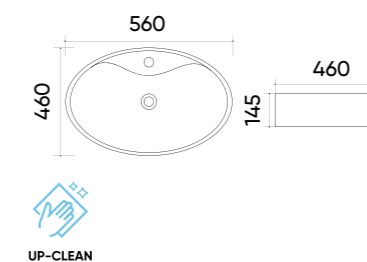

Caractéristiques.

Code	TR4031
Taille	560x460x140 mm
Poids brut	14 kg
Matériaux	Céramique
Couleurs	Blanc
Garantie	10 ans
Trop plein	Oui
Perçage pour robinet	Oui