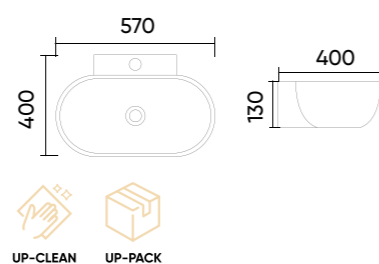

Caractéristiques.

Code TR40152
Taille 570x400x130 mm
Poids brut 12 kg
Matériaux Céramique
Couleurs Blanc
Garantie 10 ans
Trop plein Non
Perçage pour robinet Oui