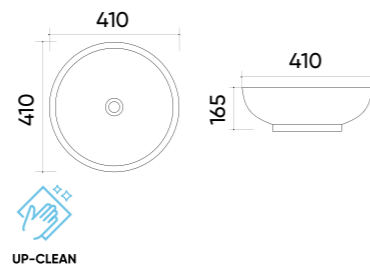

Caractéristiques.

- Code TR4947
- Taille 410x410x165 mm
- Poids brut 9 kg
- Matériaux Céramique
- Couleurs Blanc
- Garantie 10 ans
- Trop plein Oui
- Perçage pour robinet Non