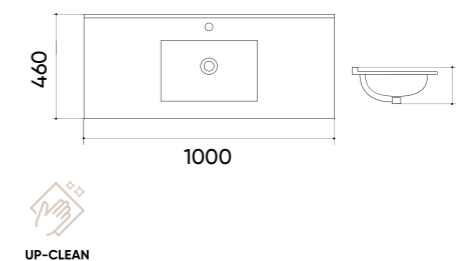

Caractéristiques.

Code	UP4530-1000
Taille	1000x460x170 mm
Poids brut	20,5 kg
Matériaux	Céramique
Couleurs	Blanc
Garantie	10 ans
Trop plein	Oui
Perçage pour robinet	Oui