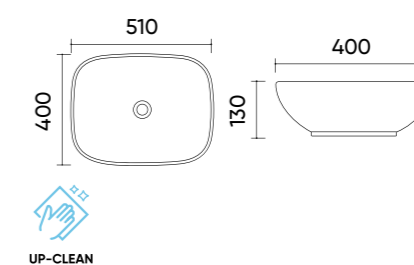

Caractéristiques.

Code TR41290
Taille 510x400x130 mm
Poids brut 13 kg
Matériaux Céramique
Couleurs Blanc
Garantie 10 ans
Trop plein Non
Perçage pour robinet Non