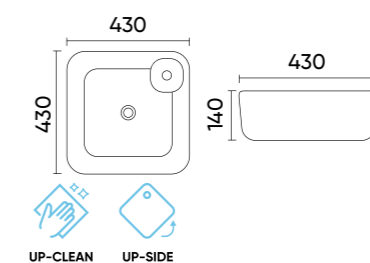

Caractéristiques.

- Code TR41267
- Taille 430x430x140 mm
- Poids brut 12,5 kg
- Matériaux Céramique
- Couleurs Blanc
- Garantie 10 ans
- Trop plein Non
- Perçage pour robinet Oui