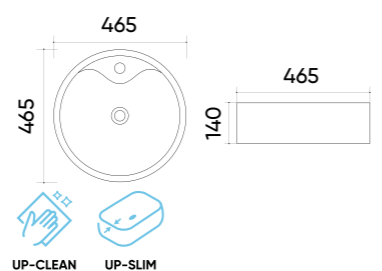

Caractéristiques.

Code TR4104
Taille 465x465x140 mm
Poids brut 14 kg
Matériaux Céramique
Couleurs Blanc
Garantie 10 ans
Trop plein Oui
Perçage pour robinet Oui