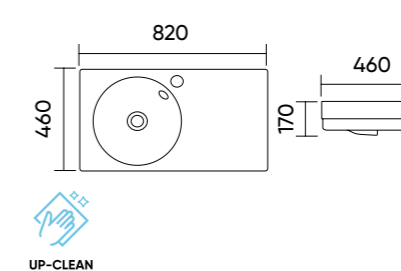

Caractéristiques.

Code TR40063A
Taille 820x460x170 mm
Poids brut 20 kg
Matériaux Céramique
Couleurs Blanc
Garantie 10 ans
Trop plein Oui
Perçage pour robinet Oui