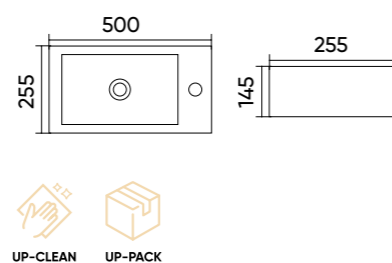

Caractéristiques.

Code TR4127A
Taille 500x255x145 mm
Poids brut 12 kg
Matériaux Céramique
Couleurs Blanc
Garantie 10 ans
Trop plein Oui
Perçage pour robinet Oui