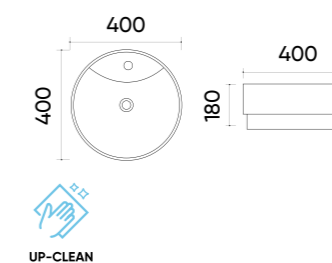

Caractéristiques.

Code **TR41299**
Taille **400x400x180 mm**
Poids brut **13 kg**
Matériaux **Céramique**
Couleurs **Blanc**
Garantie **10 ans**
Trop plein **Oui**
Perçage pour robinet **Oui**