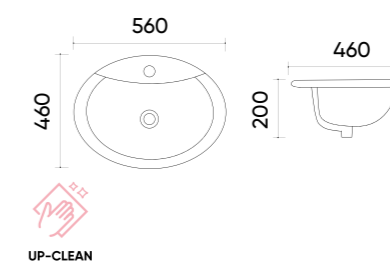

Caractéristiques.

- Code **TR902**
- Taille **560x460x200 mm**
- Poids brut **8 kg**
- Matériaux **Céramique**
- Couleurs **Blanc**
- Garantie **10 ans**
- Trop plein **Oui**
- Perçage pour robinet **Oui**