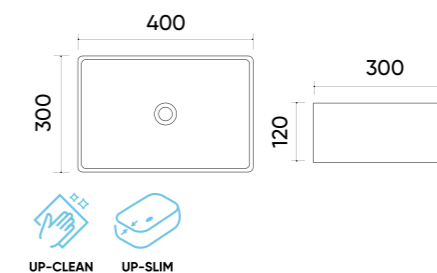

Caractéristiques.

Code TR41313
Taille 400x300x120 mm
Poids brut 8 kg
Matériaux Céramique
Couleurs Blanc
Garantie 10 ans
Trop plein Non
Perçage pour robinet Non