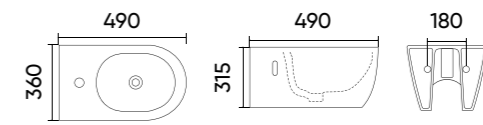

Caractéristiques.

- Code **TR5151**
- Taille **490x360x315 mm**
- Poids brut **16 kg**
- Matériaux **Céramique**
- Couleurs **Blanc**
- Garantie **10 ans**
- Abattant avec frein de chute **Non**