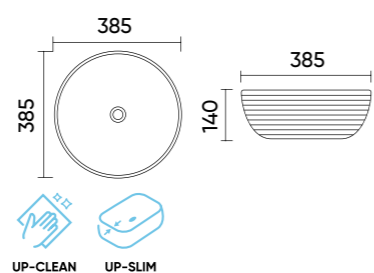

Caractéristiques.

Code UP4003H-2-B18+B20
Taille 385x385x140 mm
Poids brut 7,8 kg
Matériaux Céramique
Couleurs Noir-Blanc
Garantie 10 ans
Trop plein Non
Perçage pour robinet Non