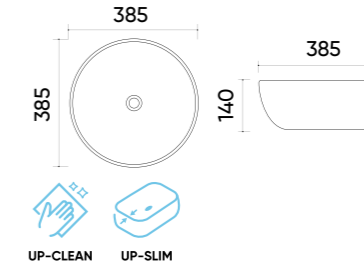

Caractéristiques.

Code UP4003-2
Taille 385x385x140 mm
Poids brut 7,8 kg
Matériaux Céramique
Couleurs Blanc
Garantie 10 ans
Trop plein Non
Perçage pour robinet Non