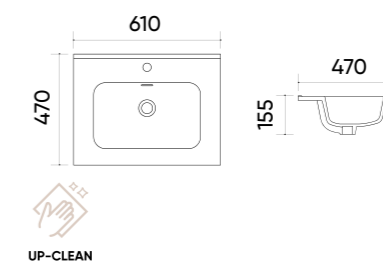

Caractéristiques.

Code	UP410-600
Taille	610x470x155 mm
Poids brut	14 kg
Matériaux	Céramique
Couleurs	Blanc
Garantie	10 ans
Trop plein	Oui
Perçage pour robinet	Oui