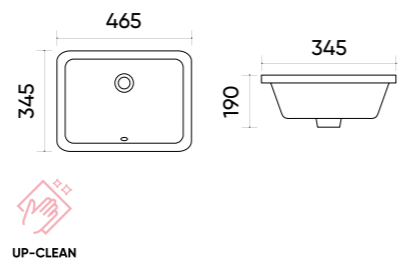

Caractéristiques.

Code	TR4070
Taille	465x345x190 mm
Poids brut	9 kg
Matériaux	Céramique
Couleurs	Blanc
Garantie	10 ans
Trop plein	Oui
Perçage pour robinet	Non