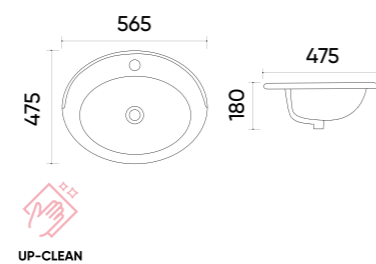

Caractéristiques.

- Code **TR404**
- Taille **565x475x180 mm**
- Poids brut **10 kg**
- Matériaux **Céramique**
- Couleurs **Blanc**
- Garantie **10 ans**
- Trop plein **Oui**
- Perçage pour robinet **Oui**