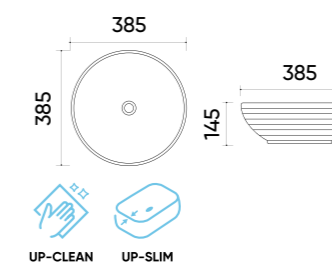

Caractéristiques.

Code UP4004-2-B6+B20
Taille 385x385x145 mm
Poids brut 5,5 kg
Matériaux Céramique
Couleurs Jaune-Blanc
Garantie 10 ans
Trop plein Non
Perçage pour robinet Non