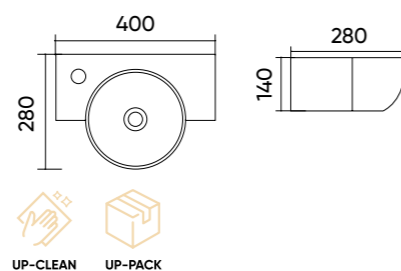

Caractéristiques.

Code TR4413
Taille 400x280x140 mm
Poids brut 9 kg
Matériaux Céramique
Couleurs Blanc
Garantie 10 ans
Trop plein Oui
Perçage pour robinet Oui