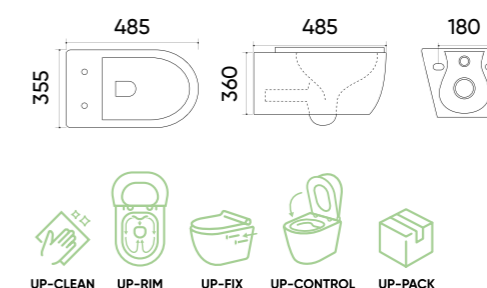

Caractéristiques.

- Code TR2196D-18
- Taille 485x355x360 mm
- Poids brut 26 kg
- Matériaux Céramique
- Couleurs Tapis noir
- Garantie 10 ans
- Abattant avec frein de chute Inclus