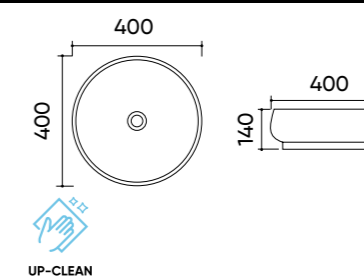

Caractéristiques.

- Code TR41386
- Taille 400x400x140 mm
- Poids brut 9,2 kg
- Matériaux Céramique
- Couleurs Blanc
- Garantie 10 ans
- Trop plein Non
- Perçage pour robinet Non