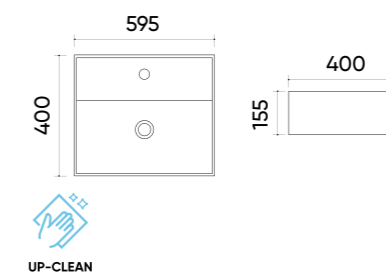

Caractéristiques.

- Code TR41297
- Taille 595x400x155 mm
- Poids brut 17 kg
- Matériaux Céramique
- Couleurs Blanc
- Garantie 10 ans
- Trop plein Oui
- Perçage pour robinet Oui