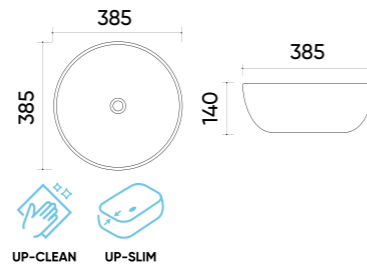

Caractéristiques.

Code UP4003-2-U20
Taille 385x385x140 mm
Poids brut 7,8 kg
Matériaux Céramique
Couleurs Tapis blanc
Garantie 10 ans
Trop plein Non
Perçage pour robinet Non