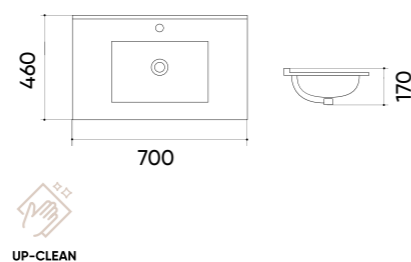

Caractéristiques.

Code	UP4530-700
Taille	700x460x170 mm
Poids brut	15 kg
Matériaux	Céramique
Couleurs	Blanc
Garantie	10 ans
Trop plein	Oui
Perçage pour robinet	Oui