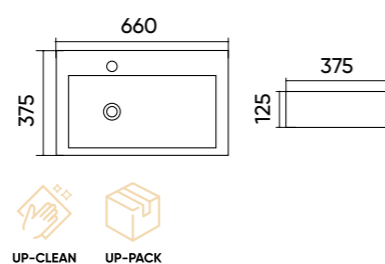

Caractéristiques.

Code TR4310
Taille 660x375x125 mm
Poids brut 13 kg
Matériaux Céramique
Couleurs Blanc
Garantie 10 ans
Trop plein Non
Perçage pour robinet Oui