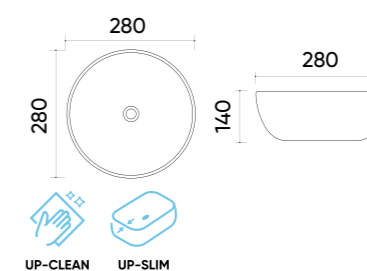

Caractéristiques.

Code UP4003-4
Taille 280x280x140 mm
Poids brut 4,3 kg
Matériaux Céramique
Couleurs Blanc
Garantie 10 ans
Trop plein Non
Perçage pour robinet Non