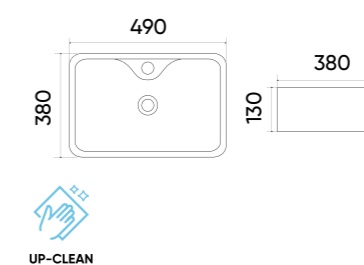

Caractéristiques.

- Code TR4569A
- Taille 490x380x130 mm
- Poids brut 12 kg
- Matériaux Céramique
- Couleurs Blanc
- Garantie 10 ans
- Trop plein Non
- Perçage pour robinet Oui