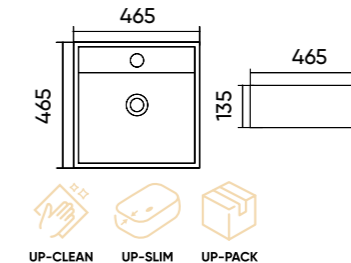

Caractéristiques.

Code TR4032
Taille 465x465x135 mm
Poids brut 9 kg
Matériaux Céramique
Couleurs Blanc
Garantie 10 ans
Trop plein Oui
Perçage pour robinet Oui