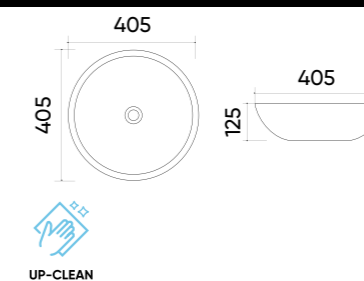

Caractéristiques.

- Code TR415
- Taille 405x405x125 mm
- Poids brut 7 kg
- Matériaux Céramique
- Couleurs Blanc
- Garantie 10 ans
- Trop plein Non
- Perçage pour robinet Non