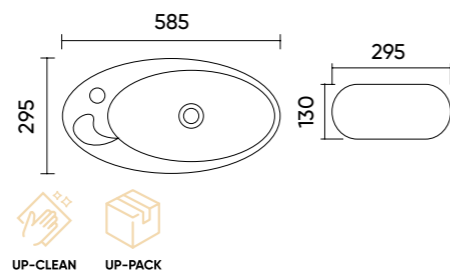

Caractéristiques.

Code	STR4381
Taille	585x295x130 mm
Poids brut	14 kg
Matériaux	Céramique
Couleurs	Blanc
Garantie	10 ans
Trop plein	Non
Perçage pour robinet	Oui