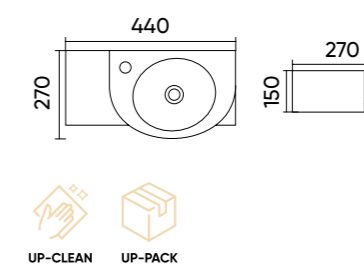

Caractéristiques.

Code TR443
Taille 440x270x150 mm
Poids brut 14 kg
Matériaux Céramique
Couleurs Blanc
Garantie 10 ans
Trop plein Oui
Perçage pour robinet Oui