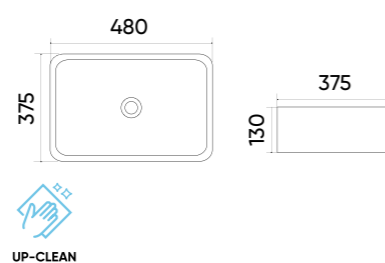

Caractéristiques.

- Code TR4565
- Taille 480x375x130 mm
- Poids brut 12 kg
- Matériaux Céramique
- Couleurs Blanc
- Garantie 10 ans
- Trop plein Non
- Perçage pour robinet Non