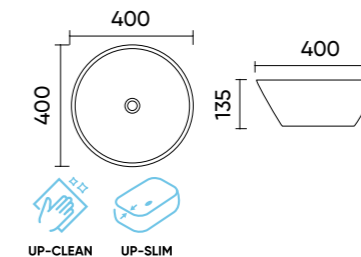

Caractéristiques.

Code UP4044-2
Taille 400x400x135 mm
Poids brut 6,5 kg
Matériaux Céramique
Couleurs Blanc
Garantie 10 ans
Trop plein Non
Perçage pour robinet Non