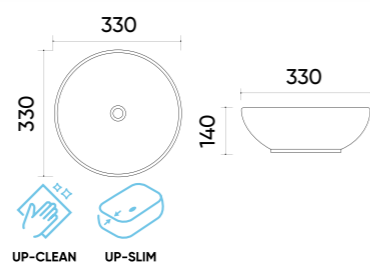

Caractéristiques.

Code UP4005-3
Taille 330x330x140 mm
Poids brut 3,1 kg
Matériaux Céramique
Couleurs Blanc
Garantie 10 ans
Trop plein Non
Perçage pour robinet Non