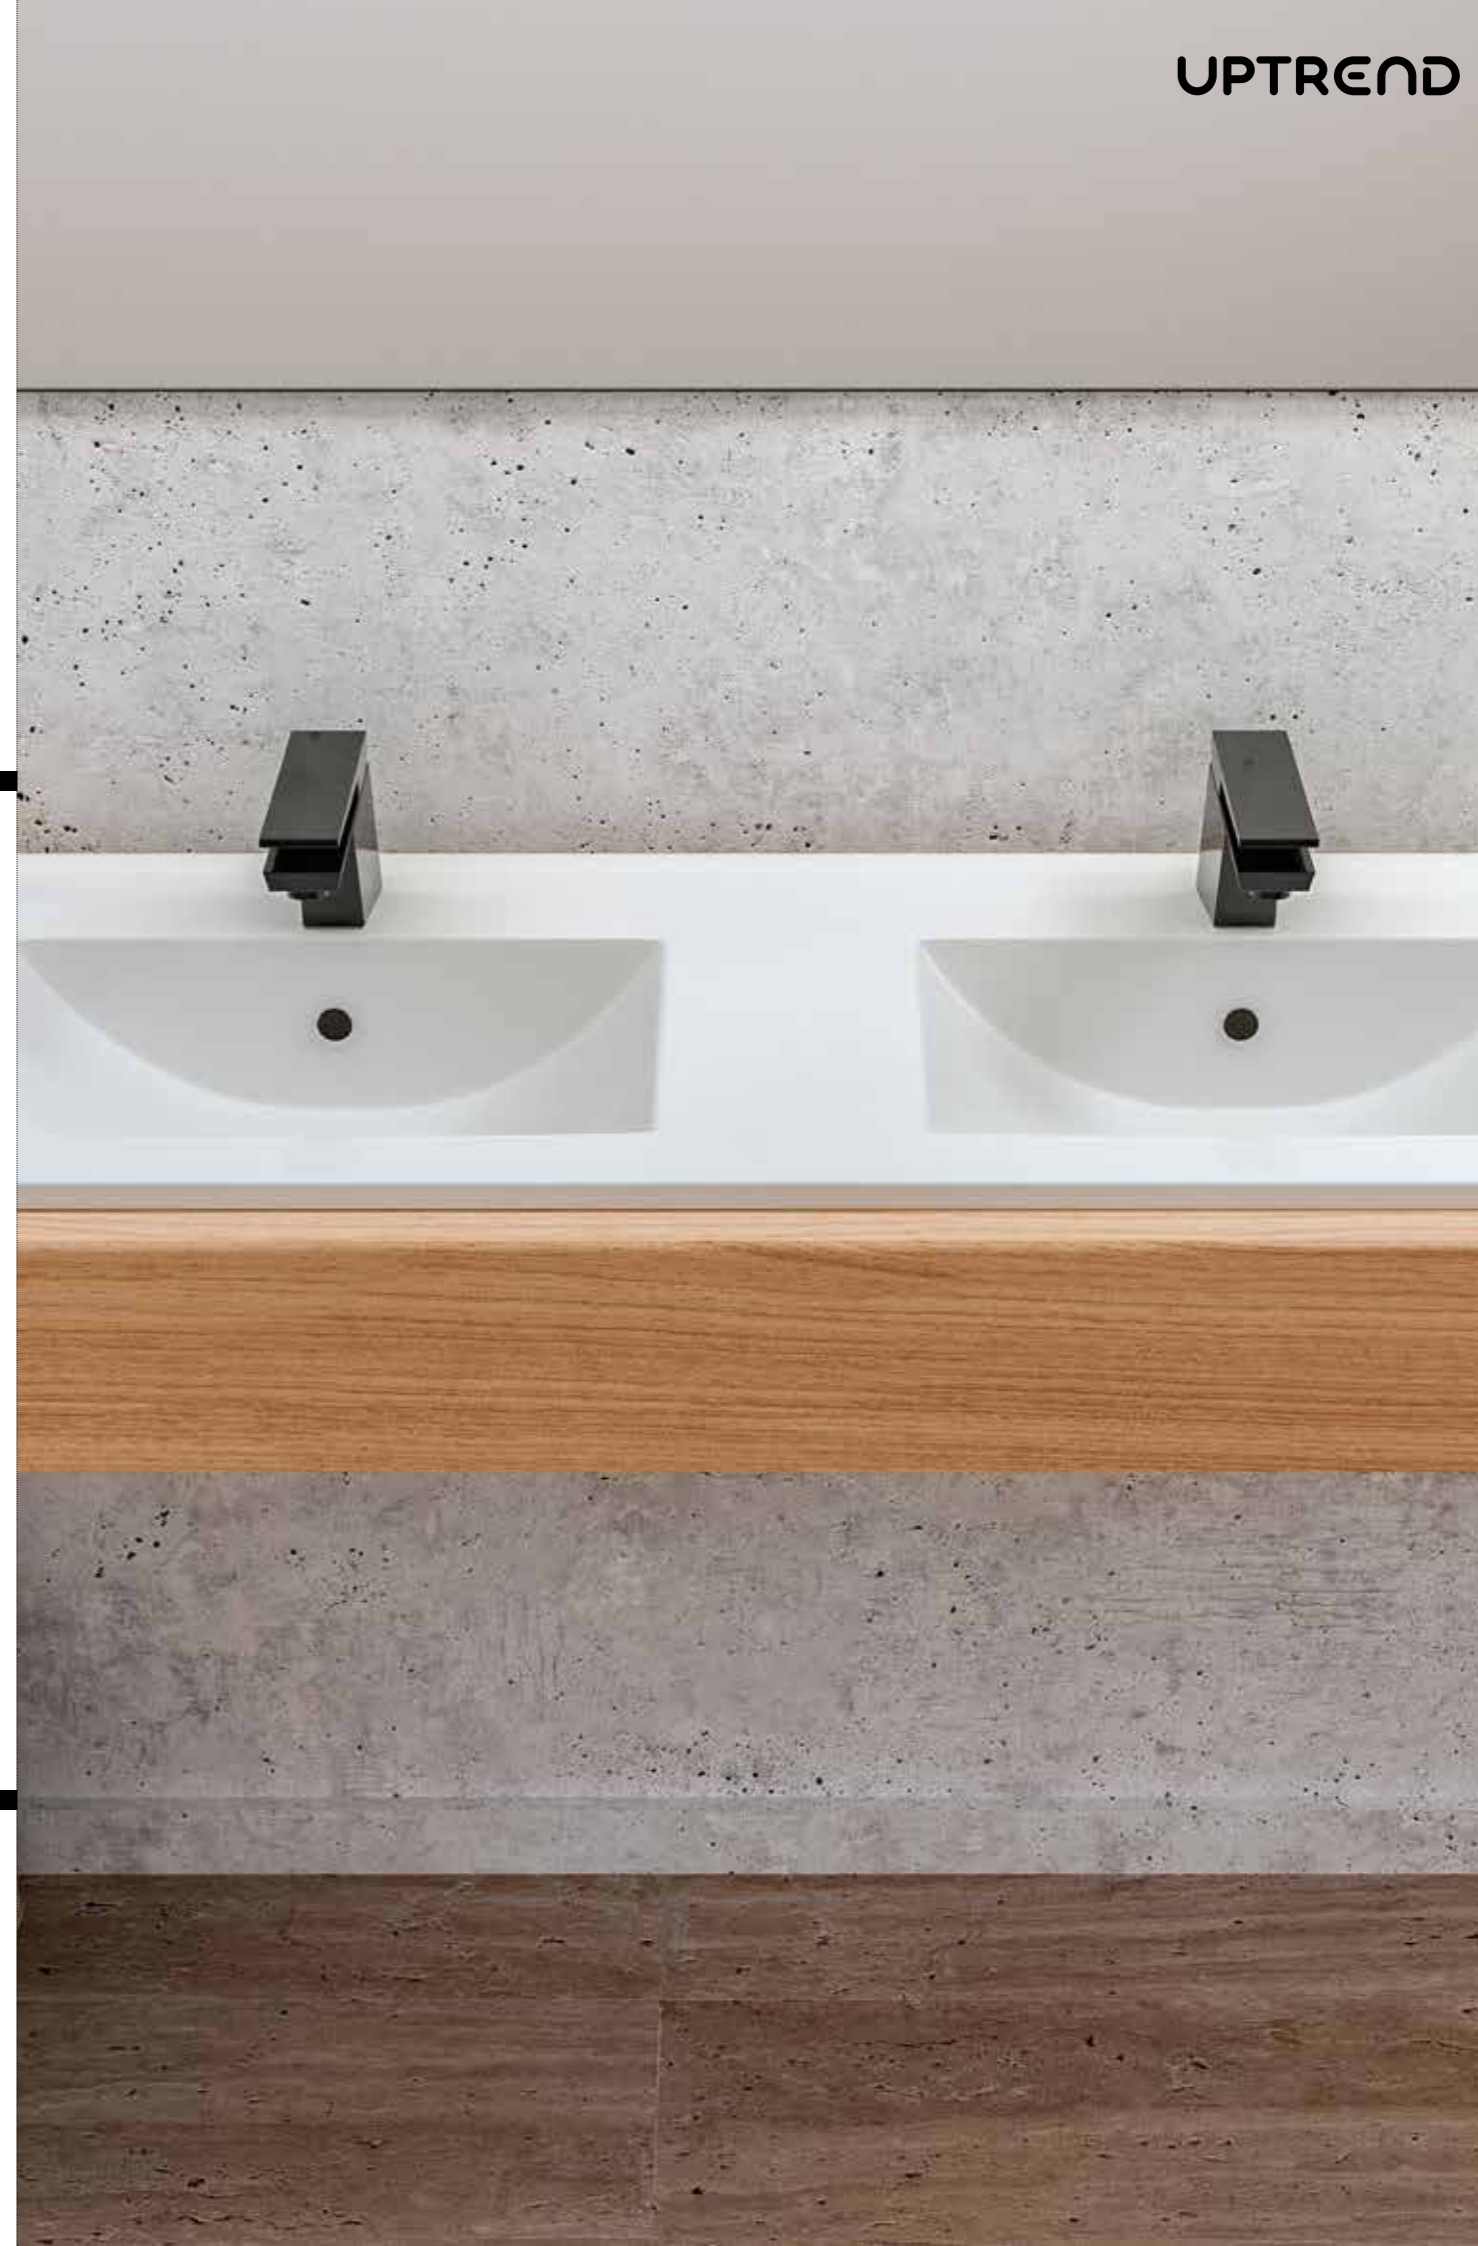

Caractéristiques.

Code	UP410-1000
Taille	1010x470x155 mm
Poids brut	20 kg
Matériaux	Céramique
Couleurs	Blanc
Garantie	10 ans
Trop plein	Oui
Perçage pour robinet	Oui