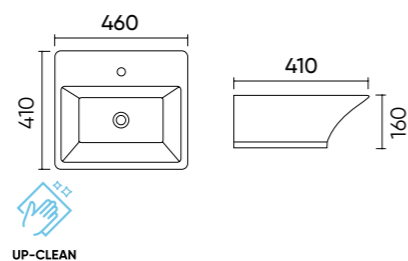

Caractéristiques.

- Code TR41010
- Taille 460x410x160 mm
- Poids brut 11 kg
- Matériaux Céramique
- Couleurs Blanc
- Garantie 10 ans
- Trop plein Nie/ No
- Perçage pour robinet Oui