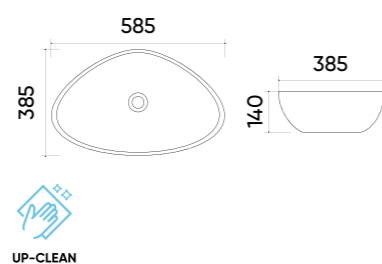

Caractéristiques.

Code TR4925
Taille 585x385x140 mm
Poids brut 12 kg
Matériaux Céramique
Couleurs Blanc
Garantie 10 ans
Trop plein Non
Perçage pour robinet Non