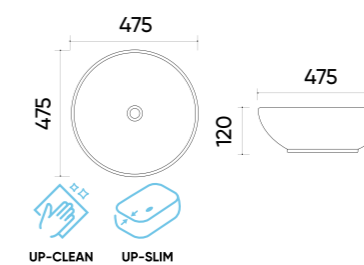

Caractéristiques.

Code UP4005-1
Taille 475x475x120 mm
Poids brut 8,6 kg
Matériaux Céramique
Couleurs Blanc
Garantie 10 ans
Trop plein Non
Perçage pour robinet Non