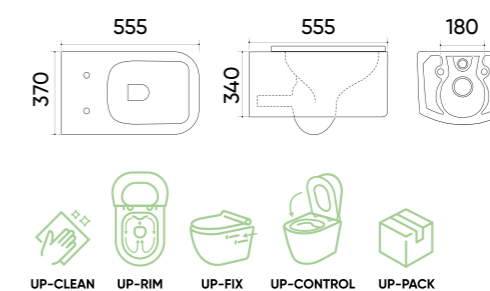

Caractéristiques.

- Code **TR2122D**
- Taille **555x370x340 mm**
- Poids brut **27 kg**
- Matériaux **Céramique**
- Couleurs **Blanc**
- Garantie **10 ans**
- Abattant avec frein de chute **Inclus**