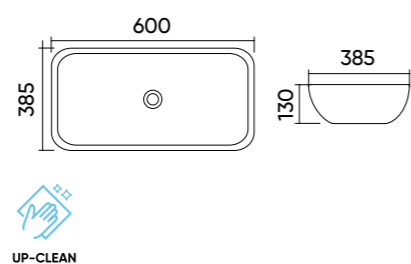

Caractéristiques.

Code TR4959B
Taille 600x385x130 mm
Poids brut 13 kg
Matériaux Céramique
Couleurs Blanc
Garantie 10 ans
Trop plein Non
Perçage pour robinet Non