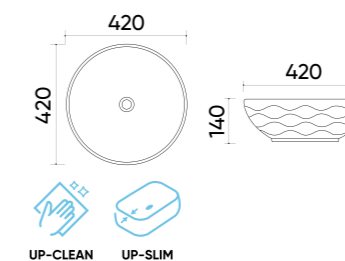

Caractéristiques.

- Code UP4010-2
- Taille 420x420x140 mm
- Poids brut 6,2 kg
- Matériaux Céramique
- Couleurs Blanc
- Garantie 10 ans
- Trop plein Non
- Perçage pour robinet Non