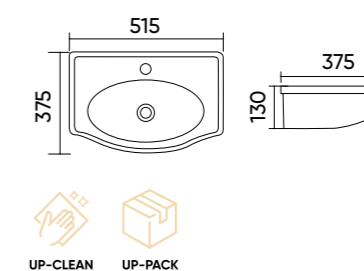

Caractéristiques.

Code TR405
Taille 515x375x130 mm
Poids brut 10 kg
Matériaux Céramique
Couleurs Blanc
Garantie 10 ans
Trop plein Non
Perçage pour robinet Oui