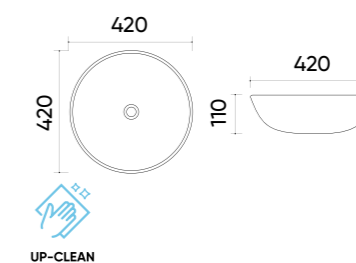

Caractéristiques.

Code	UP4018-2-B10+B20
Taille	420x420x110 mm
Poids brut	6 kg
Matériaux	Céramique
Couleurs	Anthracite-Blanc
Garantie	10 ans
Trop plein	Non
Perçage pour robinet	Non