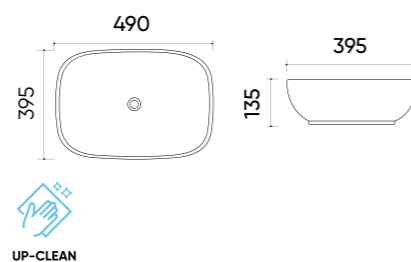

Caractéristiques.

Code **TR41286**
Taille **490x395x135 mm**
Poids brut **13 kg**
Matériaux **Céramique**
Couleurs **Blanc**
Garantie **10 ans**
Trop plein **Oui**
Perçage pour robinet **Oui**