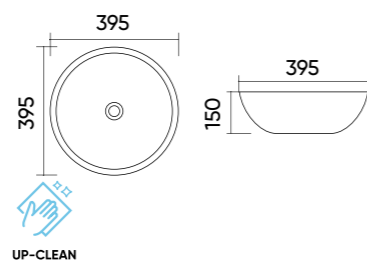

Caractéristiques.

Code TR4921
Taille 395x395x150 mm
Poids brut 9 kg
Matériaux Céramique
Couleurs Blanc
Garantie 10 ans
Trop plein Non
Perçage pour robinet Non