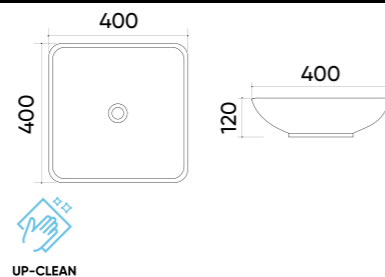

Caractéristiques.

- Code STR4322
- Taille 400x400x135 mm
- Poids brut 9 kg
- Matériaux Céramique
- Couleurs Blanc
- Garantie 10 ans
- Trop plein Non
- Perçage pour robinet Non