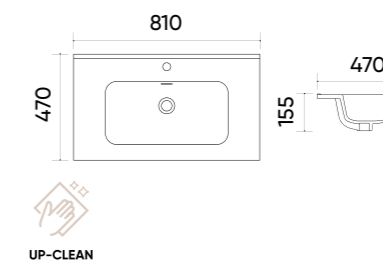

Caractéristiques.

Code	UP410-800
Taille	810x470x155 mm
Poids brut	18 kg
Matériaux	Céramique
Couleurs	Blanc
Garantie	10 ans
Trop plein	Oui
Perçage pour robinet	Oui