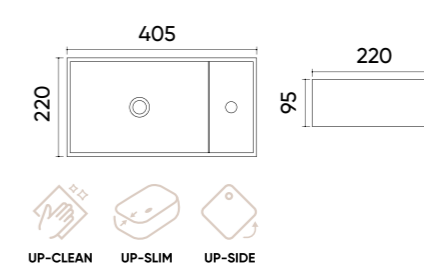

Caractéristiques.

Code	TR41355
Taille	405x220x95 mm
Poids brut	6 kg
Matériaux	Céramique
Couleurs	Blanc
Garantie	10 ans
Trop plein	Non
Perçage pour robinet	Oui