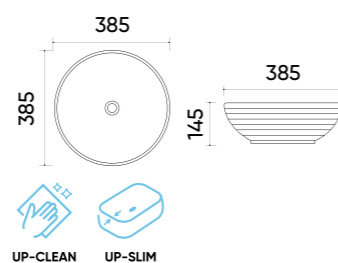

## Caractéristiques.

Code UP4004-2-B18  
 Taille 385x385x145 mm  
 Poids brut 5,5 kg  
 Matériaux Céramique  
 Couleurs Le noir  
 Garantie 10 ans  
 Trop plein Non  
 Perçage pour robinet Non

## Caractéristiques.

Code UP4004-2  
 Taille 385x385x145 mm  
 Poids brut 5,5 kg  
 Matériaux Céramique  
 Couleurs Blanc  
 Garantie 10 ans  
 Trop plein Non  
 Perçage pour robinet Non