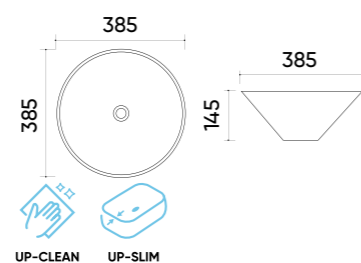

## Caractéristiques.

- Code TR428
- Taille 585x405x145 mm
- Poids brut 13 kg
- Matériaux Céramique
- Couleurs Blanc
- Garantie 10 ans
- Trop plein Non
- Perçage pour robinet Non

## Caractéristiques.

- Code UP4006-2
- Taille 385x385x145 mm
- Poids brut 5,2 kg
- Matériaux Céramique
- Couleurs Blanc
- Garantie 10 ans
- Trop plein Non
- Perçage pour robinet Non