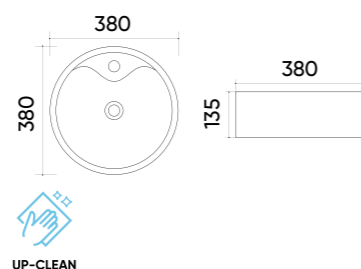

Caractéristiques.

Code	TR4161
Taille	380x380x135 mm
Poids brut	9 kg
Matériaux	Céramique
Couleurs	Blanc
Garantie	10 ans
Trop plein	Oui
Perçage pour robinet	Oui