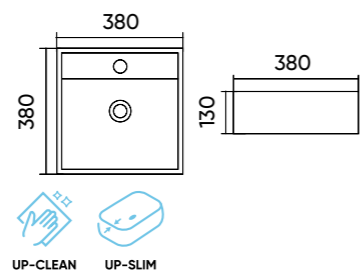

Caractéristiques.

Code	TR4148
Taille	380x380x130 mm
Poids brut	12 kg
Matériaux	Céramique
Couleurs	Blanc
Garantie	10 ans
Trop plein	Oui
Perçage pour robinet	Oui