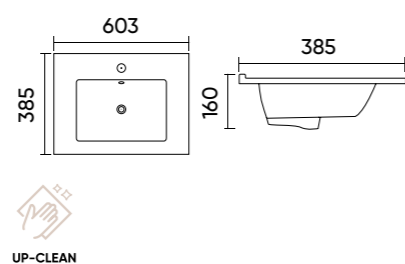

Caractéristiques.

Code	TR411-600
Taille	603x385x160 mm
Poids brut	12 kg
Matériaux	Céramique
Couleurs	Blanc
Garantie	10 ans
Trop plein	Oui
Perçage pour robinet	Oui