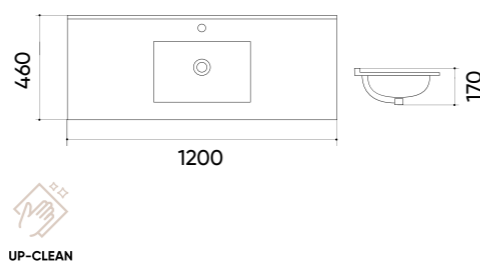

Caractéristiques.

Code	UP4530-1200
Taille	1200x460x170 mm
Poids brut	21 kg
Matériaux	Céramique
Couleurs	Blanc
Garantie	10 ans
Trop plein	Oui
Perçage pour robinet	Oui