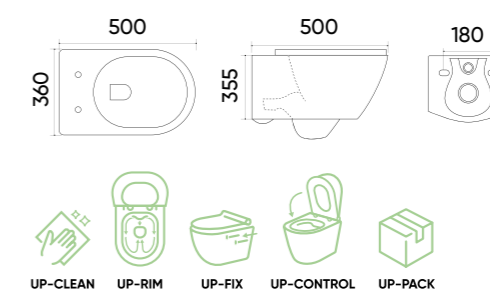

Caractéristiques.

- Code **TR2197**
- Taille **500x360x355 mm**
- Poids brut **26 kg**
- Matériaux **Céramique**
- Couleurs **Blanc**
- Garantie **10 ans**
- Abattant avec frein de chute **Inclus**