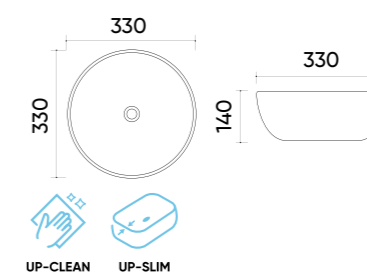

Caractéristiques.

Code UP4003-3
Taille 330x330x140 mm
Poids brut 5 kg
Matériaux Céramique
Couleurs Blanc
Garantie 10 ans
Trop plein Non
Perçage pour robinet Non