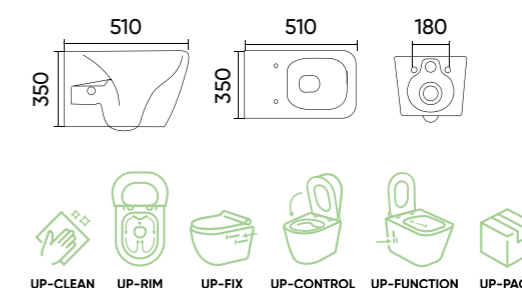

Caractéristiques.

- Code **TR2237**
- Taille **510x350x350 mm**
- Poids brut **28 kg**
- Matériaux **Céramique**
- Couleurs **Blanc**
- Garantie **10 ans**
- Abattant avec frein de chute **Inclus**