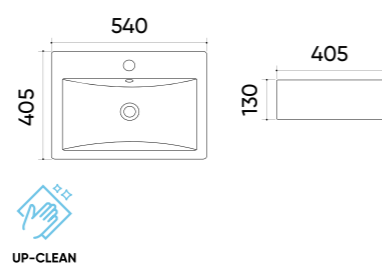

Caractéristiques.

Code TR4394
Taille 540x405x130 mm
Poids brut 17 kg
Matériaux Céramique
Couleurs Blanc
Garantie 10 ans
Trop plein Oui
Perçage pour robinet Oui