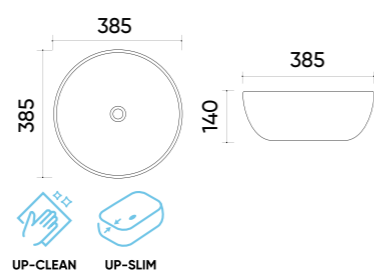

Caractéristiques.

Code UP4003-2-B18+B20
Taille 385x385x140 mm
Poids brut 7,8 kg
Matériaux Céramique
Couleurs Noir-Blanc
Garantie 10 ans
Trop plein Non
Perçage pour robinet Non