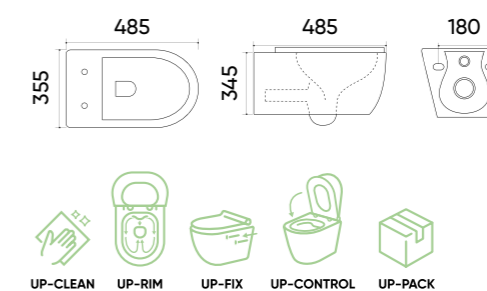

Caractéristiques.

- Code **TR2196D**
- Taille **485x355x345 mm**
- Poids brut **26 kg**
- Matériaux **Céramique**
- Couleurs **Blanc**
- Garantie **10 ans**
- Abattant avec frein de chute **Inclus**