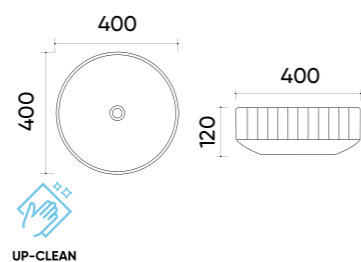

Caractéristiques.

Code	UP4040-2
Taille	400x400x120 mm
Poids brut	6,5 kg
Matériaux	Céramique
Couleurs	Blanc
Garantie	10 ans
Trop plein	Non
Perçage pour robinet	Non