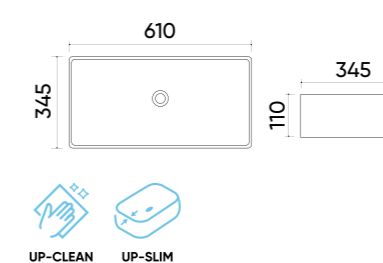

Caractéristiques.

- Code TR41206
- Taille 610x345x110 mm
- Poids brut 12 kg
- Matériaux Céramique
- Couleurs Blanc
- Garantie 10 ans
- Trop plein Non
- Perçage pour robinet Non