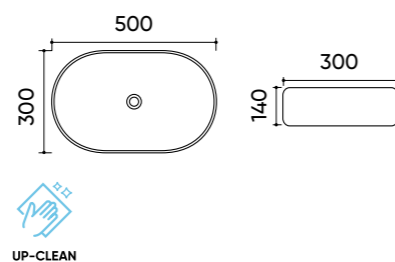

Caractéristiques.

- Code TR41385
- Taille 500x300x140 mm
- Poids brut 8,6 kg
- Matériaux Céramique
- Couleurs Blanc
- Garantie 10 ans
- Trop plein Non
- Perçage pour robinet Non