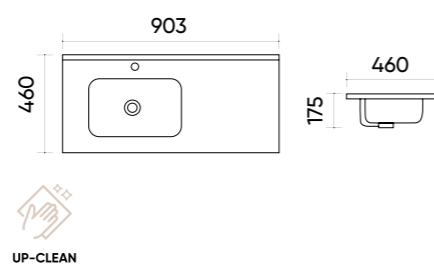

Caractéristiques.

Code	UP410-900L
Taille	903x460x175 mm
Poids brut	18 kg
Matériaux	Céramique
Couleurs	Blanc
Garantie	10 ans
Trop plein	Oui
Perçage pour robinet	Oui