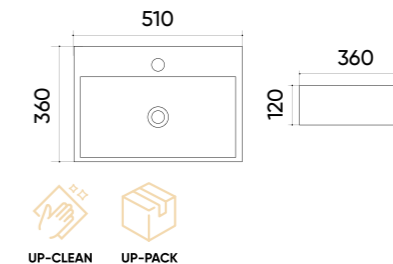

Caractéristiques.

Code TR414
Taille 510x360x120 mm
Poids brut 13 kg
Matériaux Céramique
Couleurs Blanc
Garantie 10 ans
Trop plein Non
Perçage pour robinet Oui