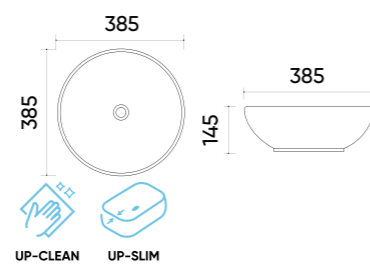

Caractéristiques.

- Code UP4005-2-B4
- Taille 385x385x145 mm
- Poids brut 5,8 kg
- Matériaux Céramique
- Couleurs Macchiato
- Garantie 10 ans
- Trop plein Non
- Perçage pour robinet Non