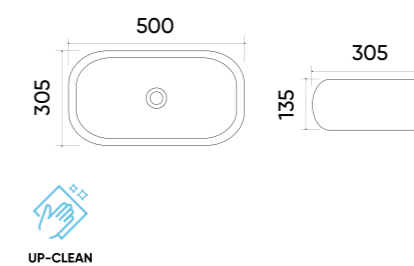

Caractéristiques.

Code TR4958
Taille 500x305x135 mm
Poids brut 9 kg
Matériaux Céramique
Couleurs Blanc
Garantie 10 ans
Trop plein Non
Perçage pour robinet Non