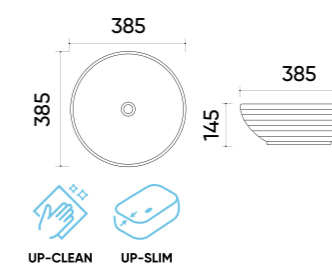

Caractéristiques.

Code UP4004-2-B18
Taille 385x385x145 mm
Poids brut 5,5 kg
Matériaux Céramique
Couleurs Le noir
Garantie 10 ans
Trop plein Non
Perçage pour robinet Non