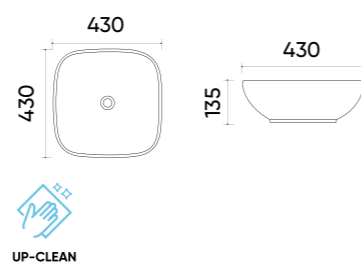

Caractéristiques.

Code **TR41288**
Taille **430x430x135 mm**
Poids brut **13 kg**
Matériaux **Céramique**
Couleurs **Blanc**
Garantie **10 ans**
Trop plein **Non**
Perçage pour robinet **Oui**