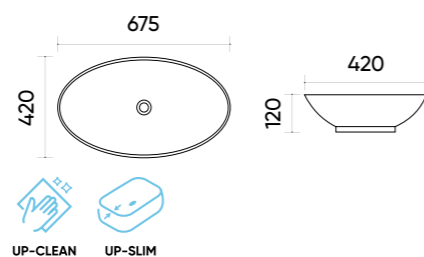

Caractéristiques.

Code TR41280
Taille 675x420x120 mm
Poids brut 13 kg
Matériaux Céramique
Couleurs Blanc
Garantie 10 ans
Trop plein Non
Perçage pour robinet Non