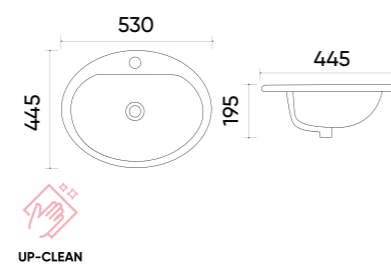

Caractéristiques.

- Code **TR4056**
- Taille **530x445x195 mm**
- Poids brut **10 kg**
- Matériaux **Céramique**
- Couleurs **Blanc**
- Garantie **10 ans**
- Trop plein **Oui**
- Perçage pour robinet **Oui**