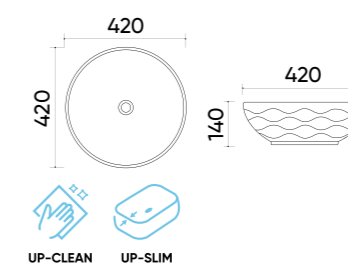

Caractéristiques.

- Code UP4010-2-B16
- Taille 420x420x140 mm
- Poids brut 6,2 kg
- Matériaux Céramique
- Couleurs Macchiato
- Garantie 10 ans
- Trop plein Non
- Perçage pour robinet Non