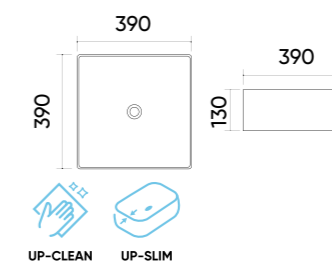

Caractéristiques.

Code **TR41120**
Taille **390x390x130 mm**
Poids brut **13 kg**
Matériaux **Céramique**
Couleurs **Blanc**
Garantie **10 ans**
Trop plein **Non**
Perçage pour robinet **Non**