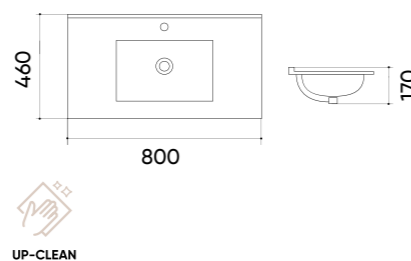

Caractéristiques.

Code	UP4530-800
Taille	800x460x170 mm
Poids brut	18 kg
Matériaux	Céramique
Couleurs	Blanc
Garantie	10 ans
Trop plein	Oui
Perçage pour robinet	Oui