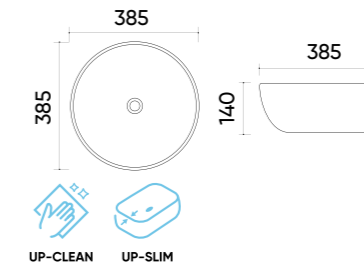

Caractéristiques.

Code UP4003-2-U18
Taille 385x385x140 mm
Poids brut 7,8 kg
Matériaux Céramique
Couleurs Tapis noir
Garantie 10 ans
Trop plein Non
Perçage pour robinet Non