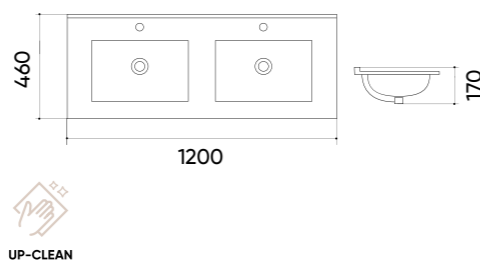

Caractéristiques.

Code	UP4596-1200
Taille	1200x460x170 mm
Poids brut	22 kg
Matériaux	Céramique
Couleurs	Blanc
Garantie	10 ans
Trop plein	Oui
Perçage pour robinet	Oui