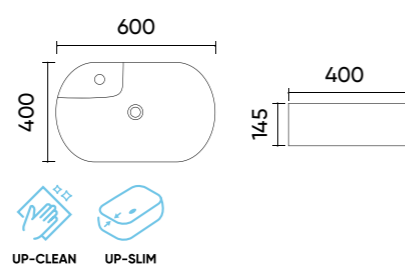

Caractéristiques.

Code TR41302
Taille 600x400x145 mm
Poids brut 14 kg
Matériaux Céramique
Couleurs Blanc
Garantie 10 ans
Trop plein Non
Perçage pour robinet Oui