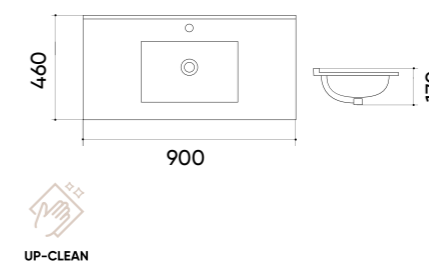

Caractéristiques.

Code	UP4530-900
Taille	900x460x170 mm
Poids brut	18 kg
Matériaux	Céramique
Couleurs	Blanc
Garantie	10 ans
Trop plein	Oui
Perçage pour robinet	Oui