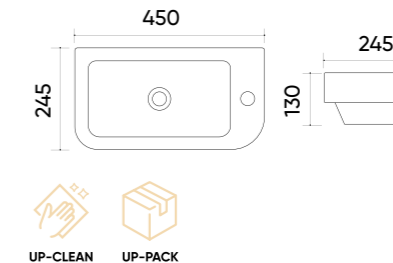

Caractéristiques.

Code STR4327D
Taille 450x245x130 mm
Poids brut 8,5 kg
Matériaux Céramique
Couleurs Blanc
Garantie 10 ans
Trop plein Non
Perçage pour robinet Oui