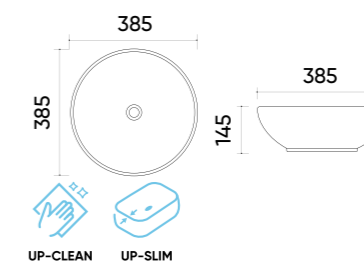

Caractéristiques.

Code UP4005-2
Taille 385x385x145 mm
Poids brut 5,8 kg
Matériaux Céramique
Couleurs Blanc
Garantie 10 ans
Trop plein Non
Perçage pour robinet Non