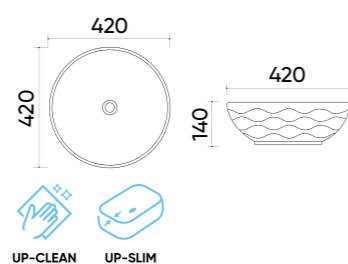

Caractéristiques.

- Code UP4010-2-B1
- Taille 420x420x140 mm
- Poids brut 6,2 kg
- Matériaux Céramique
- Couleurs Cobalt
- Garantie 10 ans
- Trop plein Non
- Perçage pour robinet Non