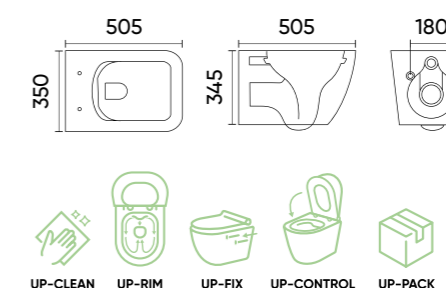

Caractéristiques.

- Code **TR2216**
- Taille **505x350x345 mm**
- Poids brut **27 kg**
- Matériaux **Céramique**
- Couleurs **Blanc**
- Garantie **10 ans**
- Abattant avec frein de chute **Inclus**