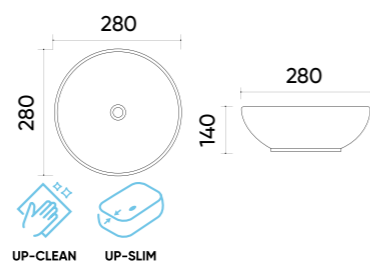

Caractéristiques.

Code UP4005-4
Taille 280x280x140 mm
Poids brut 3 kg
Matériaux Céramique
Couleurs Blanc
Garantie 10 ans
Trop plein Non
Perçage pour robinet Non