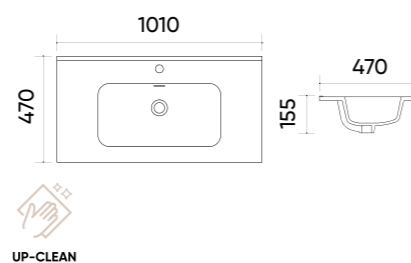

Caractéristiques.

Code	UP410-1000
Taille	1010x470x155 mm
Poids brut	20 kg
Matériaux	Céramique
Couleurs	Blanc
Garantie	10 ans
Trop plein	Oui
Perçage pour robinet	Oui