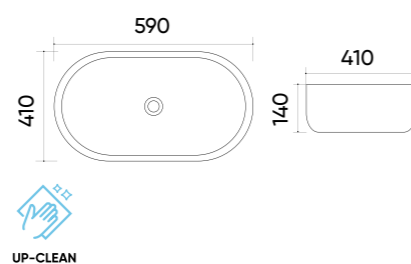

Caractéristiques.

Code	TR4916
Taille	590x410x140 mm
Poids brut	13 kg
Matériaux	Céramique
Couleurs	Blanc
Garantie	10 ans
Trop plein	Non
Perçage pour robinet	Non