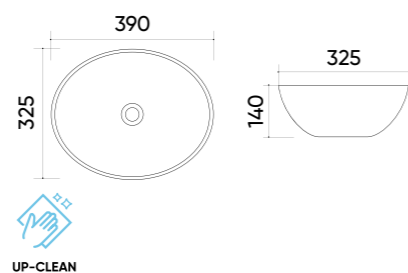

Caractéristiques.

- Code TR4047
- Taille 390x325x140 mm
- Poids brut 7 kg
- Matériaux Céramique
- Couleurs Blanc
- Garantie 10 ans
- Trop plein Non
- Perçage pour robinet Non