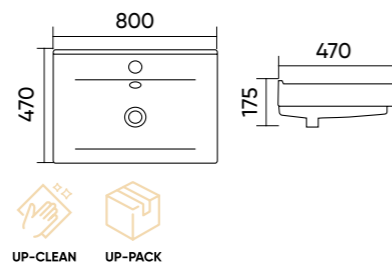

Caractéristiques.

Code TR4270B
Taille 800x470x175 mm
Poids brut 21 kg
Matériaux Céramique
Couleurs Blanc
Garantie 10 ans
Trop plein Oui
Perçage pour robinet Oui