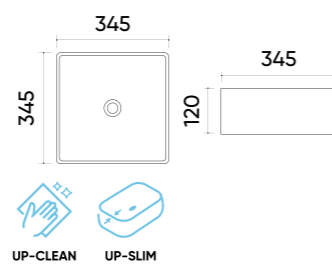

Caractéristiques.

Code TR41314
Taille 345x345x120 mm
Poids brut 8 kg
Matériaux Céramique
Couleurs Blanc
Garantie 10 ans
Trop plein Non
Perçage pour robinet Non