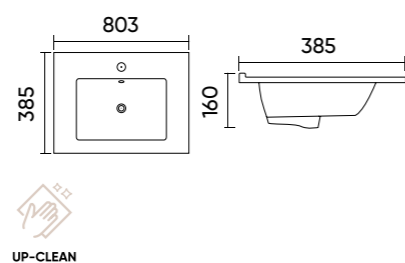

Caractéristiques.

Code	TR411-800
Taille	803x385x160 mm
Poids brut	14 kg
Matériaux	Céramique
Couleurs	Blanc
Garantie	10 ans
Trop plein	Oui
Perçage pour robinet	Oui