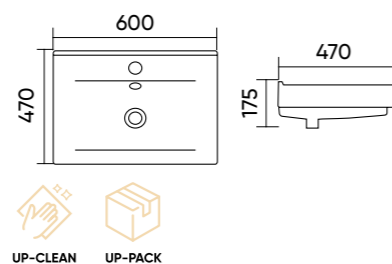

Caractéristiques.

Code TR4270D
Taille 600x470x175 mm
Poids brut 14 kg
Matériaux Céramique
Couleurs Blanc
Garantie 10 ans
Trop plein Oui
Perçage pour robinet Oui