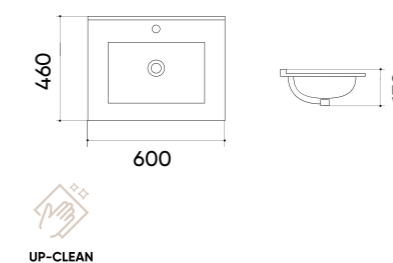

Caractéristiques.

Code	UP4530-600
Taille	600x460x170 mm
Poids brut	14 kg
Matériaux	Céramique
Couleurs	Blanc
Garantie	10 ans
Trop plein	Oui
Perçage pour robinet	Oui