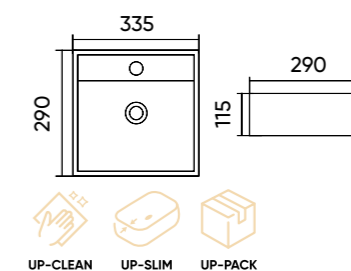

Caractéristiques.

Code TR4549
Taille 335x290x115 mm
Poids brut 8 kg
Matériaux Céramique
Couleurs Blanc
Garantie 10 ans
Trop plein Non
Perçage pour robinet Oui