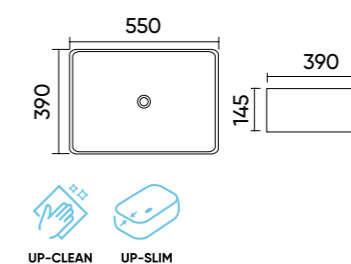

Caractéristiques.

Code TR41292
Taille 550x390x145 mm
Poids brut 14 kg
Matériaux Céramique
Couleurs Blanc
Garantie 10 ans
Trop plein Non
Perçage pour robinet Non