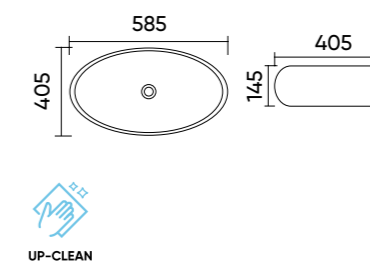

Caractéristiques.

- Code TR428
- Taille 585x405x145 mm
- Poids brut 13 kg
- Matériaux Céramique
- Couleurs Blanc
- Garantie 10 ans
- Trop plein Non
- Perçage pour robinet Non