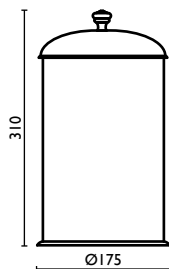

Стакан в ванную, настольный,  
керамический

**AA 863**

Contentitore Ø12 cm.

Pot Ø12 cm.

Récipient Ø12 cm.

Behälter Ø12 cm.

Контейнер Ø12 см.

**AA 915**