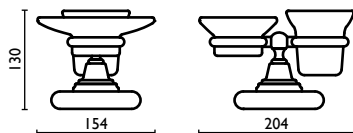

CA 772

Porta sapone e bicchiere d'appoggio in ceramica

Standing soap and tumbler holder in ceramic

Porte-savon et verre à poser en céramique

Stand-Becher-und Seifenhalter aus Keramik

Держатель мыльницы и стакана, керамические, настольный