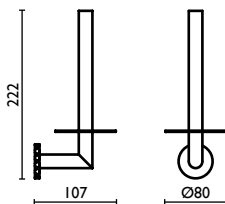

**AP 212**

Porta salvietta 60 cm.  
Towel rail 60 cm.  
Porte-serviette 60 cm.  
Handtuchhalter 60 cm.  
Держатель для полотенец, 60 см.

**AP 220**

Porta scopino in ottone  
Toilet brush holder in brass  
Porte-balai en laiton  
Wand-Toilettenbürsten-Garnitur aus Messing  
Ершик для туалета, подвесной, латунный