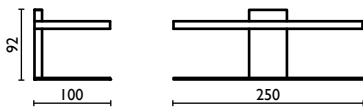

OM 137

Mensola per doccia 25 cm.
Shower shelf 25 cm.
Étagère pour la douche 25 cm.
Ablage für Dusche 25 cm.
Полка подвесная для душевой
кабины, 25 см.

SH 137

Porta sapone a cestino in ottone
Basket soap holder in brass
Porte-savon à panier en laiton
Seifenhalterkörbchen für Dusche aus
Messing
Мыльница в ванную, подвесная,
сетчатая, латунная