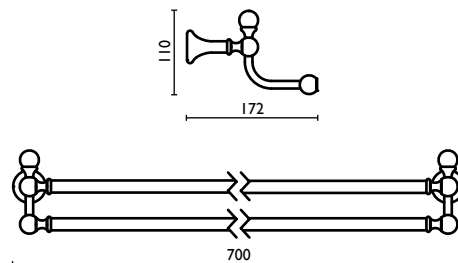

Держатель для полотенец, двойной, 40 см.

**FS 217**

Porta salvietta doppio 60 cm.  
Double towel rail 60 cm.  
Porte-serviette double 60 cm.  
Doppelt-Handtuchhalter 60 cm.

Держатель для полотенец, двойной, 60 см.