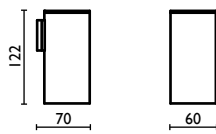

EZ 143

Porta bicchiere in vetro satinato
Tumbler holder in satin glass
Porte-verre en verre dépoli
Wand-Becherhalter aus Satiniertglas
Стакан, настенный, из матового
стекла

EZ 145

Porta bicchiere in ottone
Tumbler holder in brass
Porte-verre en laiton
Wand-Becherhalter aus Messing
Стакан, настенный, латунный

EZ 210

Porta salvietta 30 cm.
Towel rail 30 cm.
Porte-serviette 30 cm.
Handtuchhalter 30 cm.
Держатель для полотенец, 30 см.

EZ 211

Porta salvietta 45 cm.
Towel rail 45 cm.
Porte-serviette 45 cm.
Handtuchhalter 45 cm.
Держатель для полотенец, 45 см.