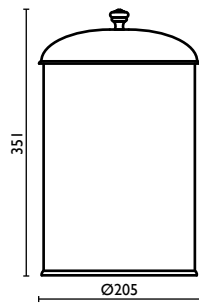

AA 916

Bidoncino per carta 8 Lt.

Waste bin 8 Lt.

Poubelle 8 Lt.

Mülleimer 8 lt

Ведро мусорное для ванной комнаты, объем 8 л