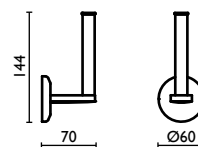

GH 233

Porta rotolo di scorta
Reserve toilet roll holder
Porte-papier de rechange
Wand-Ersatzrollenhalter
Бумагодержатель запасного рулона