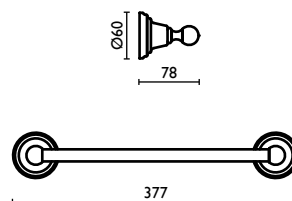

**CA 207**

Porta salvietta ad anello  
Towel ring  
Anneau porte-serviette  
Kreisförmiger Wand-Handtuchhalter  
Держатель для полотенец, кольцом

**CA 210**

Porta salvietta 30 cm.  
Towel rail 30 cm.  
Porte-serviette 30 cm.  
Handtuchhalter 30 cm.  
Держатель для полотенец, 30 см.