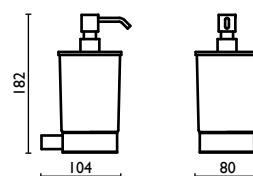

EZ 127

Porta sapone liquido in vetro satinato
Liquid soap dispenser holder in satin glass
Porte-diffuseur de savon en verre dépoli
SatiniertGlas-Wand-Seifenspender
Дозатор для жидкого мыла, настенный, из матового стекла

Capacità - Capacity - Capacité - Kapazität - Вместимость: 0,275 lt - л