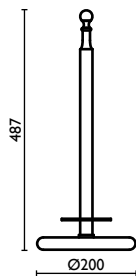

RE 634

Piantana con porta rotolo e porta scopino in ottone h 69 cm.

Standing with toilet roll holder and toilet brush holder in brass h 69 cm.

Porte-papier sur pied et porte-balai en laiton h 69 cm.

Handtuchständer mit Papierrollenhalter und Toilettenbürsten-Garnitur h 69 cm.

Стойка напольная с бумагодержателем и ёршиком, h 69 см.

Indicata per serie - Matching with series - Rattachée à series - Geeignet für die serie - Подходит для серии

ANTICA; CANOVA; OPERA; SHIRE; REGENCY