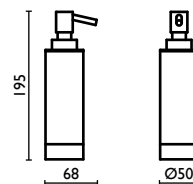

Stand-Seifenspenser aus Messing, Sockel aus weißem Marmor Carrara

Дозатор для жидкого мыла из латуни, настольный, основание из белого мрамора Carrara

Capacità - Capacity - Capacité - Kapazität - Вместимость: 0,175 lt - л