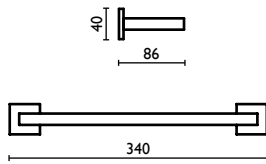

Porta bicchiere in ottone  
 Tumbler holder in brass  
 Porte-verre en laiton  
 Wand-Becherhalter aus Messing  
 Стакан, настенный, латунный

**DE 210**

Porta salvietta 30 cm.  
 Towel rail 30 cm.  
 Porte-serviette 30 cm.  
 Handtuchhalter 30 cm.  
 Держатель для полотенец, 30 см.