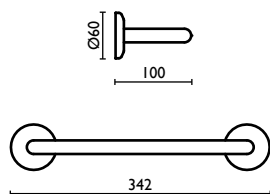

GH 210

Porta salvietta 30 cm.
Towel rail 30 cm.
Porte-serviette 30 cm.
Handtuchhalter 30 cm.
Держатель для полотенец, 30 см.