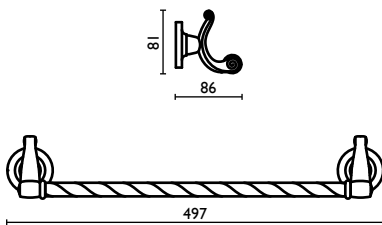

**OP 211**

Porta salvietta 40 cm.  
 Towel rail 40 cm.  
 Porte-serviette 40 cm.  
 Handtuchhalter 40 cm.  
 Держатель для полотенец, 40 см.

**OP 212**

Porta salvietta 60 cm.  
 Towel rail 60 cm.  
 Porte-serviette 60 cm.  
 Handtuchhalter 60 cm.  
 Держатель для полотенец, 60 см.