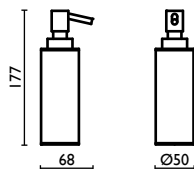

### AM 725

Porta sapone d'appoggio in ottone  
Standing soap holder in brass  
Porte-savon à poser en laiton  
Stand-Seifenhalter aus Messing  
Мыльница в ванную, настольная, латунная

Capacità - Capacity - Capacité -  
Kapazität - Вместимость: 0,175 lt - л