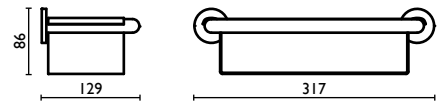

AE 137

Mensola per doccia 25 cm.
Shower shelf 25 cm.
Étagère pour la douche 25 cm.
Ablage für Dusche 25 cm.
Полка подвесная для душевой кабины, 25 см.