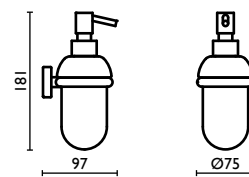

TH 127

Porta sapone liquido in vetro satinato

Liquid soap dispenser holder in satin glass

Porte-diffuseur de savon en verre dépoli

SatiniertGlas-Wand-Seifenspender

Дозатор для жидкого мыла, настенный, из матового стекла

Capacità - Capacity - Capacité - Kapazität - Вместимость: 0,275 lt - л

TH 143

Porta bicchiere in vetro satinato

Tumbler holder in satin glass

Porte-verre en verre dépoli

Wand-Becherhalter aus Satiniertglas

Стакан, настенный, из матового стекла