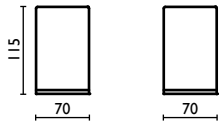

AT 742

RI .44

Bicchiera d'appoggio in ceramica
Standing tumbler in ceramic
Verre à poser en céramique
Stand-Becherhalter aus Keramik
Стакан в ванную, настольный,
керамический