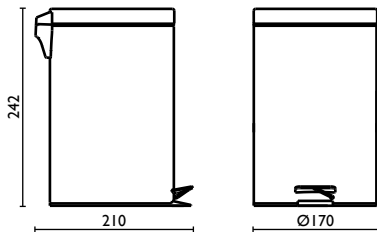

Capacità - Capacity - Capacité -
Kapazität - Вместимость: 0,525 lt - л

GH 824

Porta sapone liquido da incasso in ottone

Built-in liquid soap holder in brass

Porte-savon liquide encastrable en laiton

Eingebauter Flüssigseifenhalter aus Messing

Встроенный держатель для жидкого мыла из латуни

Capacità - Capacity - Capacité -
Kapazität - Вместимость: 0,525 lt - л

GH 825

Porta sapone liquido da incasso in ottone

Built-in liquid soap holder in brass

Porte-savon liquide encastrable en laiton

Eingebauter Flüssigseifenhalter aus Messing

Встроенный держатель для жидкого мыла из латуни