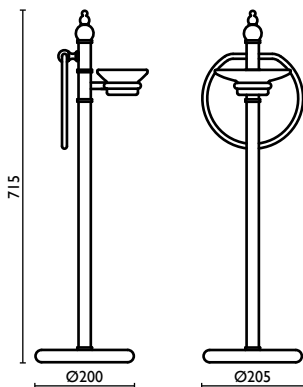

Indicata per serie - Matching with series - Rattachée à series - Geeignet für die serie - Подходит для серии

ANTICA; CANOVA; OPERA; SHIRE; REGENCY