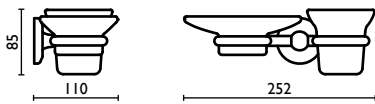

SH 144

Porta sapone e bicchiere in ceramica
Soap and tumbler holder in ceramic
Porte-savon et verre en céramique
Wand-Becher-und Seifenhalter aus Keramik

Мыльница и стакан керамические с держателем, подвесной комплект

SH 171

Porta asciugacapelli elettrico
Electrical hairdryer holder
Porte-sèche-cheveux électrique
Haartrocknerhalter

Держатель для фена, настенный

SH 210

Porta salvietta 30 cm.
Towel rail 30 cm.
Porte-serviette 30 cm.
Handtuchhalter 30 cm.
Держатель для полотенец, 30 см.

SH 211

Porta salvietta 40 cm.
Towel rail 40 cm.
Porte-serviette 40 cm.
Handtuchhalter 40 cm.
Держатель для полотенец, 40 см.