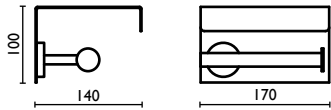

MX 236

Porta rotolo coperto
Covered toilet roll holder
Porte-papier couvert
Wand-Papierrollenhalter mit Deckel
Бумагодержатель с крышкой