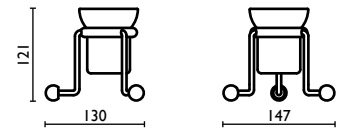

RE 745

RI .11

Porta bicchiere d'appoggio in vetro satinato

Standing tumbler holder in satin glass

Porte-verre à poser en verre dépoli

Stand-Becherhalter aus Satiniertglas

Стакан, настольный, из матового стекла