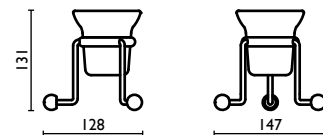

CA 742

RI .14

Porta bicchiere d'appoggio in ceramica

Standing tumbler holder in ceramic

Porte-verre à poser en céramique

Stand-Becherhalter aus Keramik

Стакан в ванную, настольный, керамический