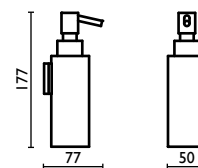

QU 127

Porta sapone liquido in ottone
Liquid soap dispenser holder in brass
Porte-diffuseur de savon en laiton
Wand-Seifenspender aus Messing

Дозатор для жидкого мыла,
настенный, латунный

Capacità - Capacity - Capacité -
Kapazität - Вместимость: 0,175 lt - л