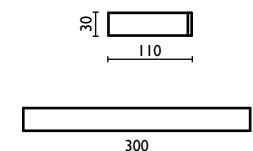

EZ 137

Mensola per doccia 30 cm.
Shower shelf 30 cm.
Étagère pour la douche 30 cm.
Ablage für Dusche 30 cm.
Полка подвесная для душевой кабины, 30 см.