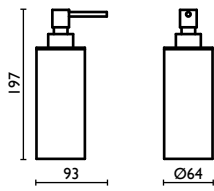

Capacità - Capacity - Capacité -
Kapazität - Вместимость: 0,250 lt - л

FR 727

Porta sapone liquido d'appoggio in
acciaio inox

Standing liquid soap dispenser holder
in stainless steel

Porte-diffuseur de savon à poser en
acier inox

Stand-Seifenspender aus Edelstahl

Дозатор для жидкого мыла,
настольный, из нержавеющей стали