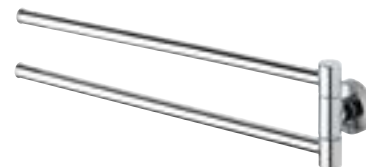

### TE 216

Porta salvietta doppio 40 cm.

Double towel rail 40 cm.

Porte-serviette double 40 cm.

Doppelt-Handtuchhalter 40 cm.

Держатель для полотенец, двойной, 40 см.

**TE 217**

Porta salvietta doppio 60 cm.  
 Double towel rail 60 cm.  
 Porte-serviette double 60 cm.  
 Doppelt-Handtuchhalter 60 cm.  
 Держатель для полотенец, двойной,  
 60 см.