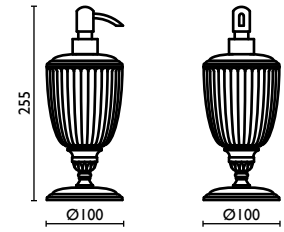

AA 728

RI .40; RI .57

Porta sapone liquido d'appoggio in ceramica

Standing liquid soap dispenser in ceramic

Porte-diffuseur de savon à poser en céramique

Keramik-Stand-Seifenspender

Дозатор для жидкого мыла, настольный, керамический

Capacità - Capacity - Capacité - Kapazität - Вместимость: 0,450 lt - л

AA 742

RI .58

Porta bicchiere d'appoggio in ceramica

Standing tumbler holder in ceramic

Porte-verre à poser en céramique

Stand-Becherhalter aus Keramik

Стакан в ванную, настольный, керамический