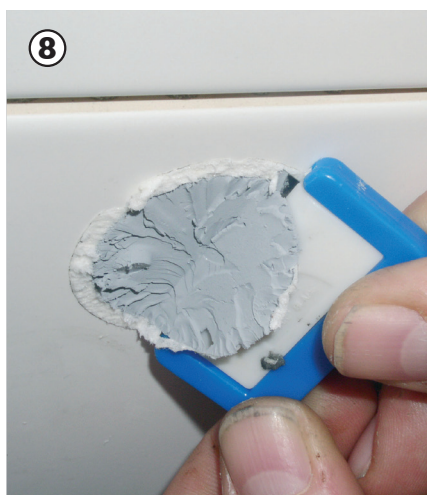

Gli articoli sono forniti del sistema a fissaggio a viti, il Kit Idea si fornisce su richiesta.
The articles are provided with screw fastening system, the Kit Idea is provided on request.
Les articles sont fournis avec le système de vis de fixation, Kit Idea est fourni sur requête.
Die Artikel werden mit Befestigungsschrauben geliefert, das System Kit Idea ist auf anfrage lieferbar.
Изделия снабжены наборами для фиксации шурупами. Комплект Kit Idea предоставляется по запросу.