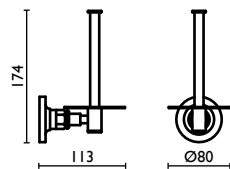

VI 223

Porta scopino in vetro satinato
Toilet brush holder in satin glass
Porte-balai en verre dépoli
SatiniertGlas-Wand-Toilettenbürsten-Garnitur
Ершик для туалета, подвесной, из матового стекла