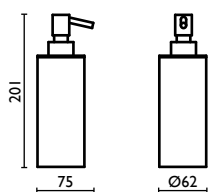

**OM 725**

Porta sapone d'appoggio in ottone  
 Standing soap holder in brass  
 Porte-savon à poser en laiton  
 Stand-Seifenhalter aus Messing  
 Мыльница в ванную, настольная,  
 латунная

Capacità - Capacity - Capacité -  
 Kapazität - Вместимость: 0,250 lt - л