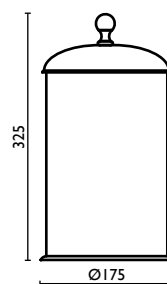

RE 916

Bidoncino per carta 8 Lt.
Waste bin 8 Lt.
Poubelle 8 Lt.
Mülleimer 8 lt
Ведро мусорное для ванной комнаты, объем 8 л