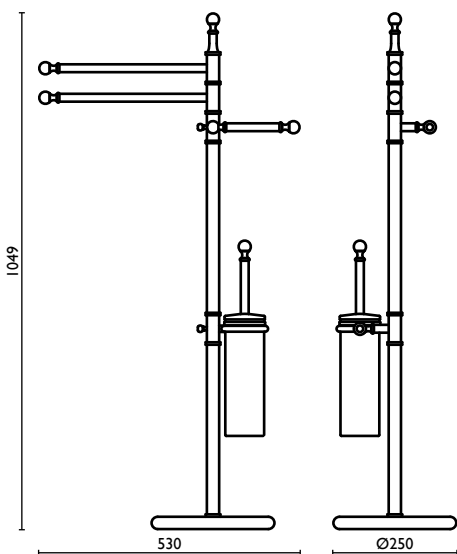

*Indicata per serie - Matching with series - Rattachée à series - Geeignet für die serie - Подходит для серии*

**ANTICA; CANOVA; OPERA; SHIRE; REGENCY**

**RE 646**

Piantana con 2 porta salvietta, porta rotolo e porta scopino in ottone h 105 cm.