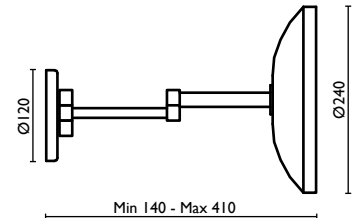

SP 803

Specchio ingranditore con luce al Led Ø24 cm., braccio doppio (2x)

Magnifying mirror with Led light Ø24 cm., double arm (2x)

Miroir grossissant rond avec lumière Led Ø24 cm., double bras (2x)

Vergrößerungsspiegel mit schwenkbarem Doppelt-Arm mit Led-Licht Ø24 cm. (2x)

Увеличительное зеркало, со складной ручкой Ø24 см., со светодиодной подсветкой (2x)