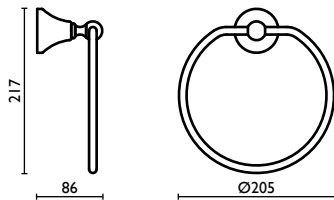

**AN 212**

Porta salvietta 60 cm.  
Towel rail 60 cm.  
Porte-serviette 60 cm.  
Handtuchhalter 60 cm.  
Держатель для полотенец, 60 см.

**AN 213**

Porta salvietta ad anello  
Towel ring  
Anneau porte-serviette  
Kreisförmiger Wand-Handtuchhalter  
Держатель для полотенец, кольцом