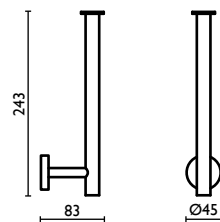

OM 235

Porta rotolo
Toilet roll holder
Porte-papier
Wand-Papierrollenhalter
Бумагодержатель без крышки

OM 241

Appendino
Hook
Porte-peignoir
Wand-Kleiderhaken
Крючок одинарный