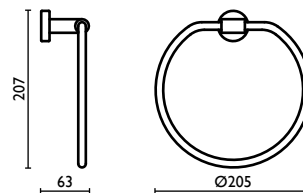

**TE 207**

Porta salvietta ad anello  
 Towel ring  
 Anneau porte-serviette  
 Kreisförmiger Wand-Handtuchhalter  
 Держатель для полотенец, кольцом

**TE 210**

Porta salvietta 30 cm.  
 Towel rail 30 cm.  
 Porte-serviette 30 cm.  
 Handtuchhalter 30 cm.  
 Держатель для полотенец, 30 см.