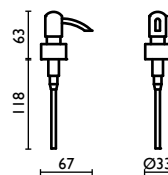

RI .43

AT

Ricambio porta sapone in ceramica
Spare soap holder in ceramic
Rechange porte-savon en céramique
Ersatz Keramik-Seifenhalter
Запчасть-мыльница, керамическая