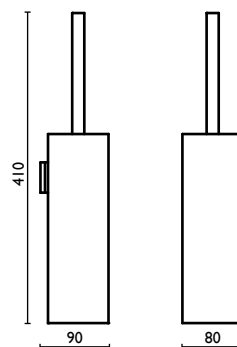

EZ 223

Porta scopino in vetro satinato
Toilet brush holder in satin glass
Porte-balai en verre dépoli
Satinier Glas-Wand-Toilettenbürsten-Garnitur
Ершик для туалета, подвесной, из матового стекла