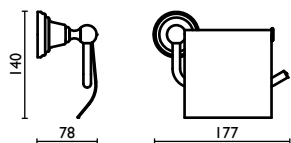

CA 236

Porta rotolo coperto
Covered toilet roll holder
Porte-papier couvert
Wand-Papierrollenhalter mit Deckel
Бумагодержатель с крышкой