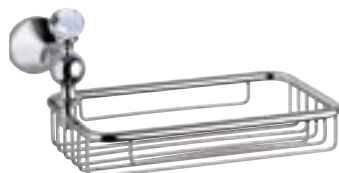

FS 134

FS .47

Porta sapone a cestino in ottone
Basket soap holder in brass
Porte-savon à panier en laiton
Seifenhalterkörbchen für Dusche aus Messing
Мыльница в ванную, подвесная, сетчатая, латунная