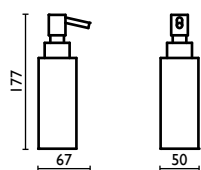

**QU 725**

Porta sapone d'appoggio in ottone  
 Standing soap holder in brass  
 Porte-savon à poser en laiton  
 Stand-Seifenhalter aus Messing  
 Мыльница в ванную, настольная,  
 латунная

Capacità - Capacity - Capacité -  
 Karazität - Вместимость: 0,175 lt - л