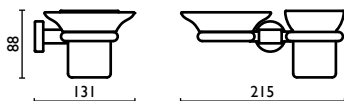

TE 143

Porta bicchiere in vetro satinato
Tumbler holder in satin glass
Porte-verre en verre dépoli
Wand-Becherhalter aus Satiniertglas
Стакан, настенный, из матового стекла