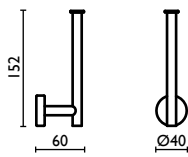

TH 232

Porta rotolo doppio
Double toilet roll holder
Porte-papier double
Doppelt-Wand-Papierrollenhalter
Бумагодержатель без крышки,
двойной