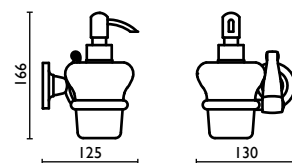

Capacità - Capacity - Capacité - Kapazität - Вместимость: 0,300 lt - л

**OP 134**

Porta sapone a cestino in ottone  
 Basket soap holder in brass  
 Porte-savon à panier en laiton  
 Seifenhalterkörbchen für Dusche aus Messing