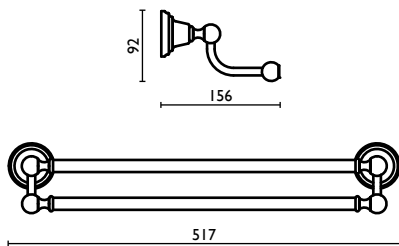

CA 214

Porta salvietta a snodo
Swivel towel rail
Porte-serviette mobile
Schwenkbar-Handtuchhalter

Держатель для полотенец, двойной, поворотный