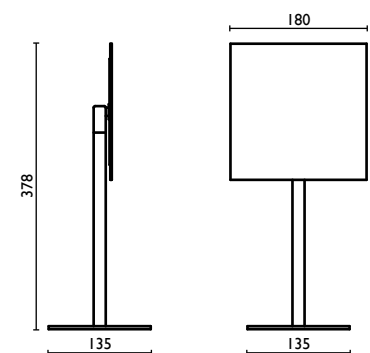

SP 817

Specchio ingranditore quadrato d'appoggio (2x)

Standing square magnifying mirror (2x)

Miroir grossissant carré à poser (2x)

Stand-quadratischer Vergrößerungsspiegel (2x)

Настольное квадратное косметическое зеркало (2x)