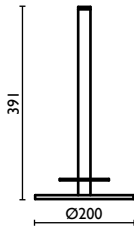

TE 637

Piantana porta rotolo di scorta in ottone h 39 cm.

Standing with spare roll holder in brass h 39 cm.

Porte-papier de rechange en laiton h 39 cm.

Ersatzrollenhalterständer aus Messing h 39 cm.

Стойка напольная с держателем запасного рулона из латуни, h 39 см.