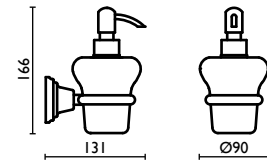

Capacità - Capacity - Capacité - Kapazität - Вместимость: 0,300 lt - л

**CA 134**

Porta sapone a cestino in ottone  
Basket soap holder in brass  
Porte-savon à panier en laiton  
Seifenhalterkörbchen für Dusche aus Messing