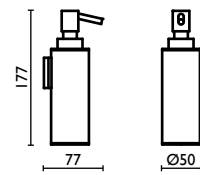

AE 127

Porta sapone liquido in ottone
Liquid soap dispenser holder in brass
Porte-diffuseur de savon en laiton
Wand-Seifenspender aus Messing
Дозатор для жидкого мыла, настенный, латунный

Capacità - Capacity - Capacité -
Kapazität - Вместимость: 0,175 lt - л