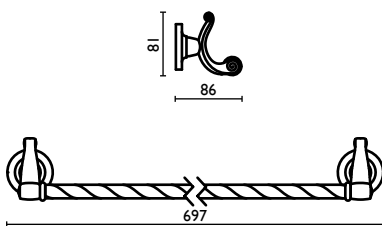

**OP 211**

Porta salvietta 40 cm.  
 Towel rail 40 cm.  
 Porte-serviette 40 cm.  
 Handtuchhalter 40 cm.  
 Держатель для полотенец, 40 см.

**OP 212**

Porta salvietta 60 cm.  
 Towel rail 60 cm.  
 Porte-serviette 60 cm.  
 Handtuchhalter 60 cm.  
 Держатель для полотенец, 60 см.