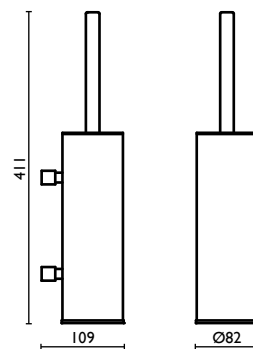

AE 221

Porta scopino in ottone
Toilet brush holder in brass
Porte-balai en laiton
Wand-Toilettenbürsten-Garnitur aus Messing
Ершик для туалета, подвесной, латунный