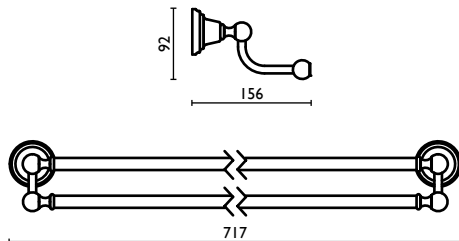

CA 216

Porta salvietta doppio 40 cm.
Double towel rail 40 cm.
Porte-serviette double 40 cm.
Doppelt-Handtuchhalter 40 cm.

Держатель для полотенец, двойной, 40 см.