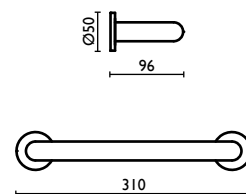

### ST 216

Maniglione 30 cm.  
Grab-bar 30 cm.  
Barre murale 30 cm.  
Haltegriff 30 cm.  
Поручень для ванной 30 см.