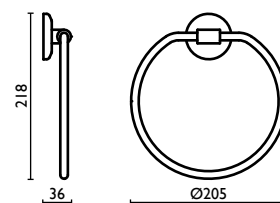

GH 207

Porta salvietta ad anello
Towel ring
Anneau porte-serviette
Kreisförmiger Wand-Handtuchhalter
Держатель для полотенец, кольцом