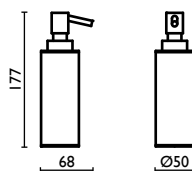

**AE 725**

Porta sapone d'appoggio in ottone

Standing soap holder in brass

Porte-savon à poser en laiton

Stand-Seifenhalter aus Messing

Мыльница в ванную, настольная,  
латунная

Capacità - Capacity - Capacité -  
Kapazität - Вместимость: 0,175 lt - л