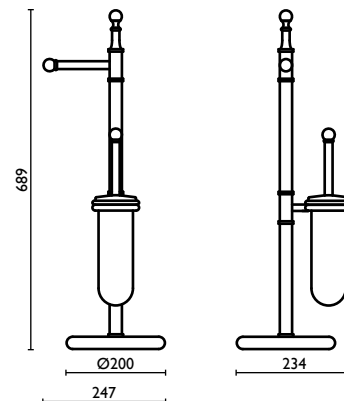

FS 615

FS .47

Piantana con 3 porta salvietta h 98 cm.
Standing with 3 towel rails h 98 cm.
3 porte-serviettes sur pied h 98 cm.
Handtuchständer mit 3 Handtuchhaltern h 98 cm.
Стойка напольная с 3 полотенцедержателями, h 98 см.

Indicata per serie - Matching with series - Rattachée à series - Geeignet für die serie - Подходит для серии

FOLIE

FS 635

RI .23; RI .28; FS .47

Piantana con porta rotolo e porta scopino in vetro satinato h 69 cm.
Standing with toilet roll holder and toilet brush holder in satin glass h 69 cm.
Porte-papier et porte-balai en verre dépoli sur pied h 69 cm.
Handtuchständer mit Papierrollenhalter und SatiniertGlas-Toilettenbürsten-Garnitur h 69 cm.
Стойка напольная с бумагодержателем и с ёршиком из матового стекла, h 69 см.

Indicata per serie - Matching with series - Rattachée à series - Geeignet für die serie - Подходит для серии

FOLIE

RE 614

Piantana con 3 porta salvietta h 98 cm.
Standing with 3 towel rails h 98 cm.
3 porte-serviettes sur pied h 98 cm.
Handtuchständer mit 3 Handtuchhaltern h 98 cm.
Стойка напольная с 3 полотенцедержателями, h 98 см.

Indicata per serie - Matching with series - Rattachée à series - Geeignet für die serie - Подходит для серии

ANTICA; CANOVA; OPERA; SHIRE; REGENCY