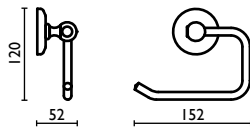

SH 234

Porta rotolo
Toilet roll holder
Porte-papier
Wand-Papierrollenhalter
Бумагодержатель без крышки