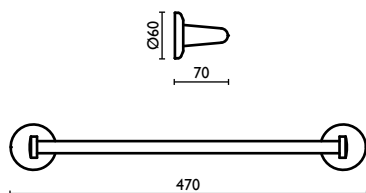

### GH 204

Porta salvietta 40 cm.  
 Towel rail 40 cm.  
 Porte-serviette 40 cm.  
 Handtuchhalter 40 cm.  
 Держатель для полотенце, 40 см.