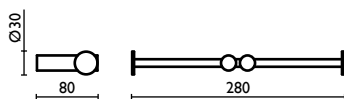

FR 220

Porta scopino in acciaio inox
Toilet brush holder in stainless steel
Porte-balai en acier inox
Wand-Toilettenbürsten-Garnitur aus Edelstahl
Ершик для туалета, настенный, из нержавеющей стали