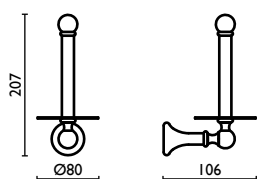

FS 223

Porta scopino in vetro satinato
Toilet brush holder in satin glass
Porte-balai en verre dépoli
Satiniert Glas-Wand-Toilettenbürsten-Garnitur
Ершик для туалета, подвесной, из матового стекла

FS 234

Porta rotolo di scorta
Reserve toilet roll holder
Porte-papier de rechange
Wand-Ersatzrollenhalter
Бумагодержатель запасного рулона

FS 235

Porta rotolo
Toilet roll holder
Porte-papier
Wand-Papierrollenhalter
Бумагодержатель без крышки

FS 236

Porta rotolo coperto
Covered toilet roll holder
Porte-papier couvert
Wand-Papierrollenhalter mit Deckel
Бумагодержатель с крышкой