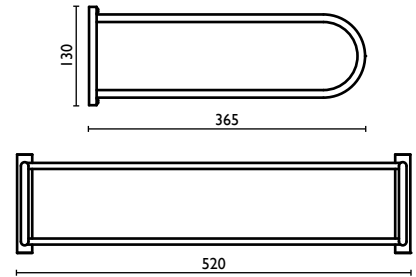

GH 815

Mensola porta salvietta 50 cm.
Towel rack 50 cm.
Étagère porte-serviette 50 cm.
Badetuchhalter 50 cm.
Полка для полотенец, 50 см.