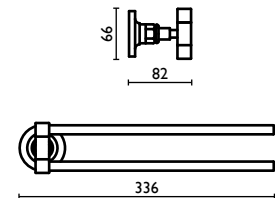

VI 214

Porta salvietta a snodo
Swivel towel rail
Porte-serviette mobile
Schwenkbar-Handtuchhalter
Держатель для полотенец, двойной, поворотный