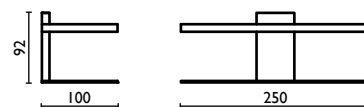

OM 137

Mensola per doccia 25 cm.
Shower shelf 25 cm.
Étagère pour la douche 25 cm.
Ablage für Dusche 25 cm.

Полка подвесная для душевой
кабины, 25 см.