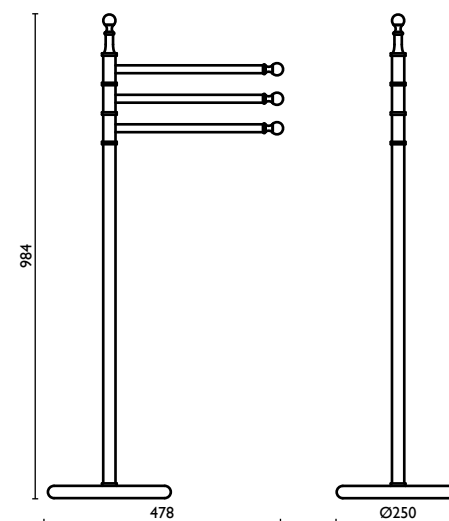

*Indicata per serie - Matching with series - Rattachée à series - Geeignet für die serie - Подходит для серии*

**ANTICA; CANOVA; OPERA; SHIRE; REGENCY**

**RE 634**

Piantana con porta rotolo e porta scopino in ottone h 69 cm.