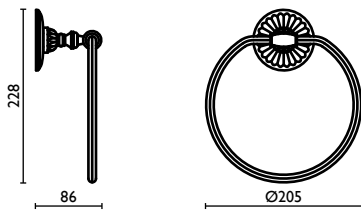

**AA 207**

Porta salvietta ad anello  
Towel ring  
Anneau porte-serviette  
Kreisförmiger Wand-Handtuchhalter  
Держатель для полотенец, кольцом

**AA 210**

Porta salvietta 30 cm.  
Towel rail 30 cm.  
Porte-serviette 30 cm.  
Handtuchhalter 30 cm.  
Держатель для полотенец, 30 см.