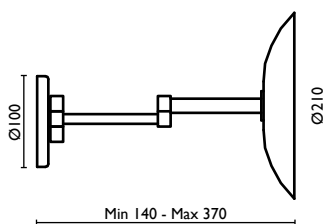

SP 812

Specchio ingranditore Ø20 cm. (2x)

Magnifying mirror Ø20 cm. (2x)

Miroir grossissant Ø20 cm. (2x)

Vergrößerungsspiegel Ø20 cm. (2x)

Увеличительное зеркало, круглое Ø20 см., без подсветки (2x)