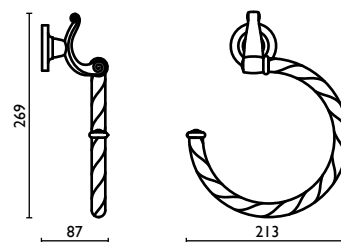

OP 221

Porta scopino in ottone
Toilet brush holder in brass
Porte-balai en laiton
Wand-Toilettenbürsten-Garnitur aus Messing
Ершик для туалета, подвесной, латунный