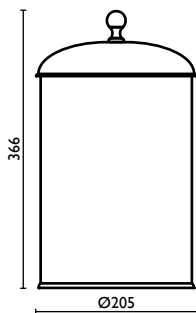

Держатель мыльницы и стакана из матового стекла, настольный

**RE 863**

Contenitore Ø12 cm.  
 Pot Ø12 cm.  
 Récipient Ø12 cm.  
 Behälter ø12 cm.  
 Контейнер ø12 см.

**RE 915**

Bidoncino per carta 5 Lt.  
 Waste bin 5 Lt.  
 Poubelle 5 Lt.  
 Mülleimer 5 lt  
 Ведро мусорное для ванной комнаты, объём 5 л