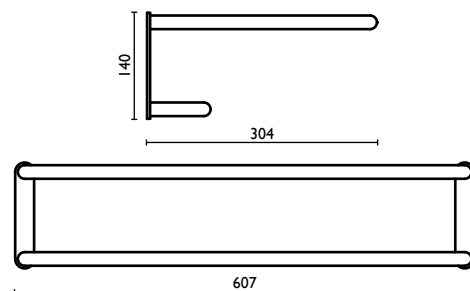

**AM 745**

Bicchiere d'appoggio in ottone  
 Standing tumbler in brass  
 Verre à poser en laiton  
 Stand-Becherhalter aus Messing  
 Стакан, настольный, латунный

**AM 814**

Mensola porta salvietta 60 cm.  
 Towel rack 60 cm.  
 Étagère porte-serviette 60 cm.  
 Badetuchhalter 60 cm.  
 Держатель для полотенец,  
 многоуровневый, 60 см.