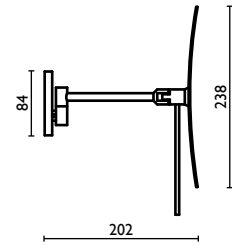

**SP 802**

Specchio ingranditore quadrato con luce al Led 23 cm., braccio doppio (2x)

Square magnifying mirror with Led light 23 cm., double arm (2x)

Miroir grossissant carré avec lumière Led 23 cm., double bras (2x)