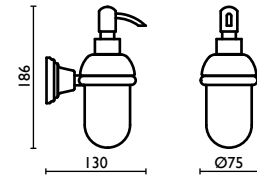

Capacità - Capacity - Capacité - Kapazität - Вместимость: 0,275 lt - л