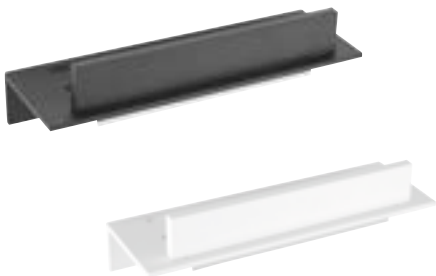

**AE 137**

Mensola per doccia 25 cm.  
 Shower shelf 25 cm.  
 Étagère pour la douche 25 cm.  
 Ablage für Dusche 25 cm.  
 Полка подвесная для душевой кабины, 25 см.

**AM 137**

Mensola per doccia 25 cm.  
 Shower shelf 25 cm.  
 Étagère pour la douche 25 cm.  
 Ablage für Dusche 25 cm.  
 Полка подвесная для душевой кабины