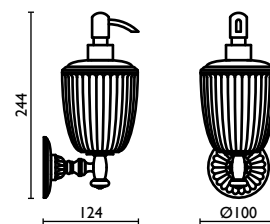

Capacità - Capacity - Capacité - Kapazität - Вместимость: 0,450 lt - л