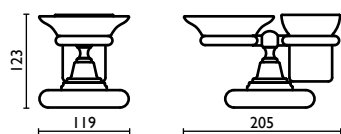

CA 772

RI .05; RI .14

Porta sapone e bicchiere d'appoggio in ceramica

Standing soap and tumbler holder in ceramic

Porte-savon et verre à poser en céramique

Stand-Becher-und Seifenhalter aus Keramik

Держатель мыльницы и стакана, керамические, настольный