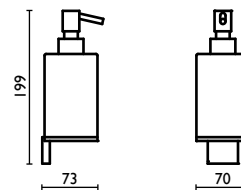

AT 128

Porta sapone liquido in ceramica
Liquid soap dispenser holder in
ceramic
Porte-diffuseur de savon en
céramique
Keramik-Wand-Seifenspender
Дозатор для жидкого мыла,
настенный, керамический

Capacità - Capacity - Capacité -
Karazität - Вместимость: 0,375 lt - л