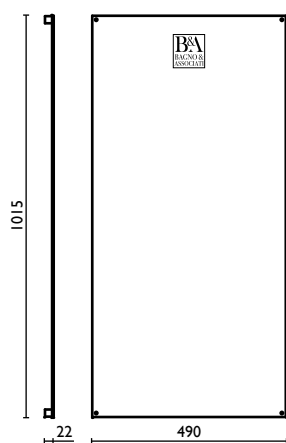

Hier bieten wir Ihnen das Panel unserer Ausführungen an, in dem die Ausführungen für Edelstahl und Messing präsentiert werden und das Wandpanel, in dem Sie Zubehör nach Belieben platzieren können.

Wir stehen Ihnen weiterhin zur Verfügung, um Ihnen bei der bestmöglichen Koordinierung Ihres Showrooms zu helfen.

Здесь мы предлагаем Вам панель наших отделок, где представлены отделки как для нержавеющей стали, так и для латуни и настенную панель, где Вы можете разместить аксессуары по своему усмотрению.

Мы по-прежнему готовы помочь Вам наилучшим образом скоординировать Ваш выставочный зал.

ES 040

Pannello a parete in plexiglass
Wall mounted display in plexiglass
Présentoir accessoires en plexiglas
Plexiglas-Wand-AusstellungsPanel
Стенд настенный из оргстекла