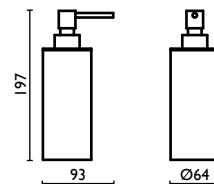

Capacità - Capacity - Capacité - Kapazität - Вместимость: 0,250 lt - л

**MX 745**

Bicchieri d'appoggio in acciaio inox

Standing tumbler in stainless steel

Verre à poser en acier inox

Stand-Becherhalter aus Edelstahl