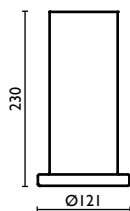

RI .26

Ricambio vaso per scopino in ceramica

Spare vase for toilet brush holder in ceramic

Rechange vase pour porte-balai en céramique

Ersatz KeramikSchale für Bürsten-Garnitur

Запчасть-контейнер керамический для настенного ёршедержателя

RI .27

Ricambio spazzola scopino

Spare brush for toilet brush

Balai de rechange

Ersatz Bürste

Запчасть-щётка для ёршедержателя

RI .28

Ricambio spazzola scopino per vaso in vetro satinato

Spare brush for toilet brush for vase in satin glass

Balai de rechange pour vase en verre dépoli

Ersatz Bürste für SatiniertGlas-Bürsten-Garnitur

Запчасть-щётка для ёршедержателя из матового стекла

RI .29

Ricambio spazzola scopino

Spare brush for toilet brush

Balai de rechange

Ersatz Bürste

Запчасть-щётка для ёршедержателя