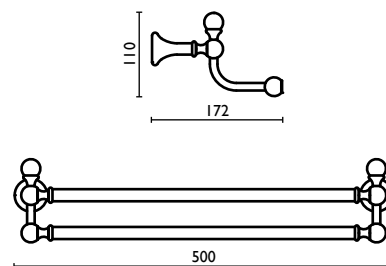

FS 216

Porta salvietta doppio 40 cm.
Double towel rail 40 cm.
Porte-serviette double 40 cm.
Doppelt-Handtuchhalter 40 cm.

Держатель для полотенец, двойной, 40 см.