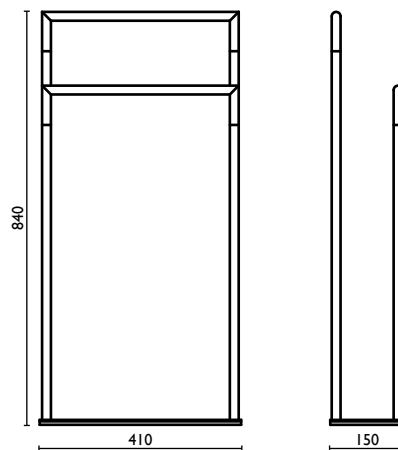

AM 616

Piantana doppia h 84 cm.

Standing with double towel rail h 84 cm.

Porte-serviette double sur pied h 84 cm.

Doppelt-Handtuchständer h 84 cm.

Стойка напольная, двойная, h 84 см.

Indicata per serie - Matching with series - Rattachée à series - Geeignet für die serie - Подходит для серии

AMBIENTE; AMBIENTE ELITE; CARMEN; GRAND HOTEL; OPTIMA; STANZA; TECNO; TECNOHOTEL