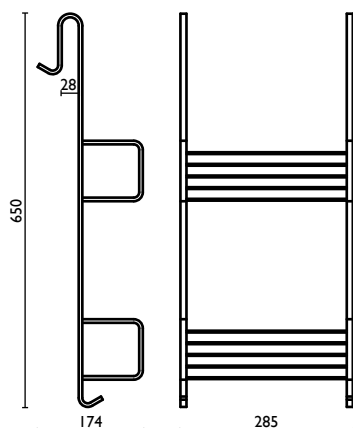

GH 159

Porta sapone a cestino doppio in ottone da appendere

Hanging double basket soap holder in brass

Porte-savon double à panier à accrocher en laiton

Doppelt-Seifenhalterkörbchen auf der Dusche hängen aus Messing

Мыльница для душевой кабины, подвесная, надверная, сетчатая, двухъярусная, латунная