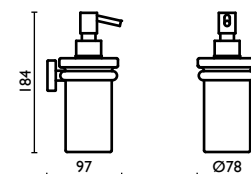

Capacità - Capacity - Capacité - Kapazität - Вместимость: 0,250 lt - л