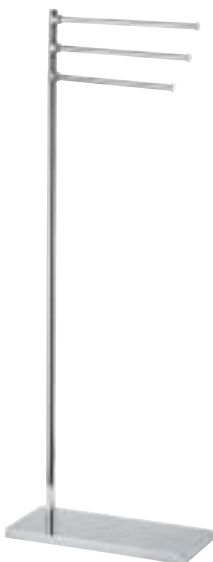

TE 615

Piantana con 3 porta salvietta h 88 cm.
Standing with 3 towel rails h 88 cm.
3 porte-serviettes sur pied h 88 cm.
Handtuchständer mit 3 Handtuchhaltern h 88 cm.
Стойка напольная с 3 полотенцедержателями, h 88 см.

Indicata per serie - Matching with series - Rattachée à series - Geeignet für die serie - Подходит для серии
AMBIENTE; AMBIENTE ELITE; CARMEN; GRAND HOTEL; OPTIMA; STANZA; TECNO; TECNOHOTEL

TE 633

Piantana con porta rotolo e porta scopino in ottone h 76 cm.
Standing with toilet roll holder and toilet brush holder in brass h 76 cm.
Porte-papier et porte-balai sur pied en laiton h 76 cm.
Handtuchständer mit Papierrollenhalter und Toilettenbürsten-Garnitur h 76 cm.
Стойка напольная с бумагодержателем и ёршиком, h 76 см.

Indicata per serie - Matching with series - Rattachée à series - Geeignet für die serie - Подходит для серии
AMBIENTE; AMBIENTE ELITE; CARMEN; GRAND HOTEL; OPTIMA; STANZA; TECNO; TECNOHOTEL

TE 635

Piantana con porto rotolo, porta sapone in vetro satinato, anello e porta scopino in ottone h 72 cm.
Standing with toilet roll holder, soap holder in satin glass, towel ring and toilet brush holder in brass h 72 cm.
Porte-papier, porte-savon en verre dépoli, anneau porte-serviette et porte-balai sur pied en laiton h 72 cm.
Handtuchständer mit Kreisförmiger Handtuchhalter und Satiniert-Glas-Seifenhalter, Papierrollenhalter und Toilettenbürsten-Garnitur h 72 cm.
Стойка напольная с полотенцедержателем кольцом, мыльницей из матового стекла, бумагодержателем и ёршиком, h 72 см.

Indicata per serie - Matching with series - Rattachée à series - Geeignet für die serie - Подходит для серии
AMBIENTE; AMBIENTE ELITE; CARMEN; GRAND HOTEL; OPTIMA; STANZA; TECNO; TECNOHOTEL