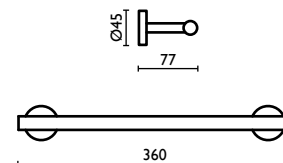

Porta salvietta 30 cm.  
Towel rail 30 cm.  
Porte-serviette 30 cm.  
Handtuchhalter 30 cm.  
Держатель для полотенец, 30 см.

**OM 211**

Porta salvietta 45 cm.  
Towel rail 45 cm.  
Porte-serviette 45 cm.  
Handtuchhalter 45 cm.  
Держатель для полотенец, 45 см.