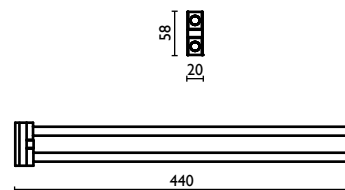

ST 214

Porta salvietta a snodo
Swivel towel rail
Porte-serviette mobile
Schwenkbar-Handtuchhalter
Держатель для полотенец, двойной,
поворотный