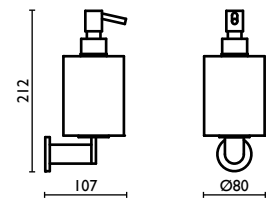

Capacità - Capacity - Capacité -
Kapazität - Вместимость: 0,400 lt - л