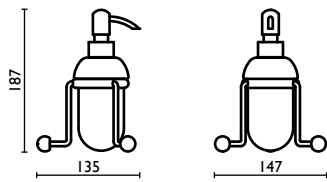

Capacità - Capacity - Capacité -
Kapazität - Вместимость: 0,275 lt - л

RE 727

RI .18; RI .40

Porta sapone liquido d'appoggio in
vetro satinato

Standing liquid soap dispenser holder
in satin glass

Porte-diffuseur de savon à poser en
verre dépoli

SatiniertGlas-Stand-Seifenspender

Дозатор для жидкого мыла,
настольный, из матового стекла