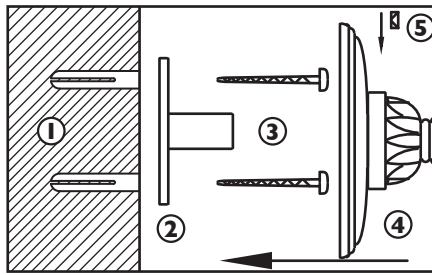

MONTAGGIO CON VITI - SCREWS FIXING - FIXATION A VIS - MONTAGE MIT SCHRAUBEN - УСТАНОВКА С ПОМОЩЬЮ КРЕПЁЖНЫХ БОЛТОВ

AIDA