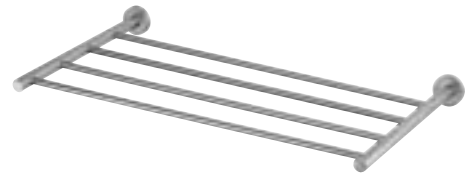

Стакан, настольный, из нержавеющей стали

**MX 813**

Mensola porta salvietta 50 cm.

Towel rack 50 cm.

Étagère porte-serviette 50 cm.

Badetuchhalter 50 cm.

Держатель для полотенец,  
многоуровневый, 50 см.

**FORTE**