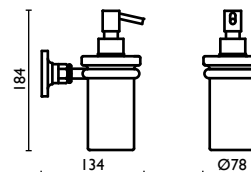

Capacità - Capacity - Capacité - Kapazität - Вместимость: 0,250 lt - л