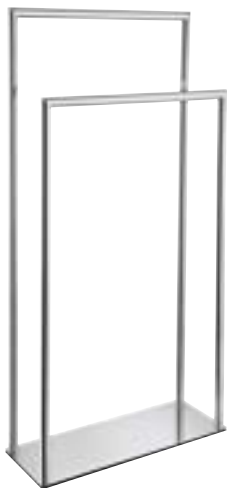

AM 616

Piantana doppia h 84 cm.

Standing with double towel rail h 84 cm.

Porte-serviette double sur pied h 84 cm.

Doppelt-Handtuchständer h 84 cm.

Стойка напольная, двойная, h 84 см.

Indicata per serie - Matching with series - Rattachée à series - Geeignet für die serie - Подходит для серии

AMBIENTE; AMBIENTE ELITE; CARMEN; GRAND HOTEL; OPTIMA; STANZA; TECNO; TECNOHOTEL

LL 615

Piantana con 3 porta salvietta h 89 cm.

Standing with 3 towel rails h 89 cm.

3 porte-serviettes sur pied h 89 cm.

Handtuchständer mit 3 Handtuchhaltern h 89 cm.

Стойка напольная с 3 полотенцедержателями, h 89 см.

Indicata per serie - Matching with series - Rattachée à series - Geeignet für die serie - Подходит для серии

AMBIENTE; AMBIENTE ELITE; CARMEN; GRAND HOTEL; OPTIMA; STANZA; TECNO; TECNOHOTEL

LL 633

Piantana con porta rotolo e porta scopino in ottone h 64 cm.

Standing with toilet roll holder and toilet brush holder in brass h 64 cm.

Porte-papier et porte-balai sur pied en laiton h 64 cm.

Handtuchständer mit Papierrollenhalter und Toilettenbürsten-Garnitur h 64 cm.

Стойка напольная с бумагодержателем и ёршиком, h 64 см.

Indicata per serie - Matching with series - Rattachée à series - Geeignet für die serie - Подходит для серии

AMBIENTE; AMBIENTE ELITE; CARMEN; GRAND HOTEL; OPTIMA; STANZA; TECNO; TECNOHOTEL