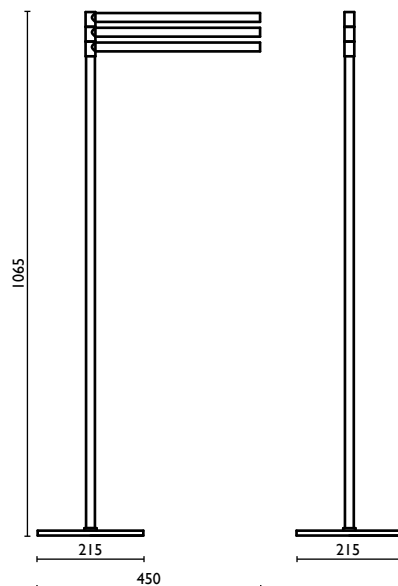

TX 633

Piantana con porta rotolo e porta scopino in acciaio inox h 64 cm.

Standing with toilet roll holder and toilet brush holder in stainless steel h 64 cm.

Porte-papier et porte-balai sur pied en acier inox h 64 cm.

Ständer mit Rollenhalter und Toilettenbürstenhalter aus Edelstahl h 64 cm.

Стойка напольная с держателем рулона и держателем для ершика из нержавеющей стали h 64 см.

Indicata per serie - Matching with series - Rattachée à series - Geeignet für die serie - Подходит для серии

MAXIMA; FORTE; TECNOHOTEL INOX