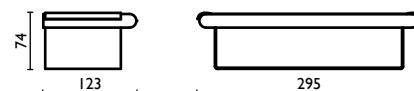

AM 127

Porta sapone liquido in ottone
Liquid soap dispenser holder in brass
Porte-diffuseur de savon en laiton
Wand-Seifenspender aus Messing

Дозатор для жидкого мыла,
настенный, латунный

Capacità - Capacity - Capacité -
Kapazität - Вместимость: 0,175 lt - л

AM 137

Mensola per doccia 25 cm.
Shower shelf 25 cm.
Étagère pour la douche 25 cm.
Ablage für Dusche 25 cm.

Полка подвесная для душевой
кабины, 25 см.

AM 144

Porta bicchiere in ottone
Tumbler holder in brass
Porte-verre en laiton
Wand-Becherhalter aus Messing
Стакан, настенный, латунный

AM 210

Porta salvietta 30 cm.
Towel rail 30 cm.
Porte-serviette 30 cm.
Handtuchhalter 30 cm.
Держатель для полотенец, 30 см.