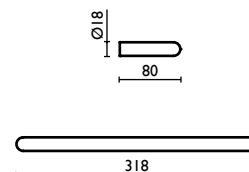

AM 210

Porta salvietta 30 cm.
Towel rail 30 cm.
Porte-serviette 30 cm.
Handtuchhalter 30 cm.
Держатель для полотенец, 30 см.