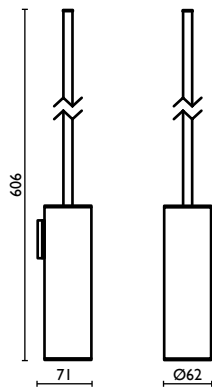

OM 221

Porta scopino in ottone
Toilet brush holder in brass
Porte-balai en laiton
Wand-Toilettenbürsten-Garnitur aus Messing
Ершик для туалета, подвесной, латунный