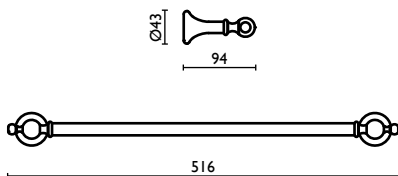

**RE 207**

Porta salvietta ad anello  
 Towel ring  
 Anneau porte-serviette  
 Kreisförmiger Wand-Handtuchhalter  
 Держатель для полотенец, кольцом

**RE 210**

Porta salvietta 30 cm.  
 Towel rail 30 cm.  
 Porte-serviette 30 cm.  
 Handtuchhalter 30 cm.  
 Держатель для полотенец, 30 см.