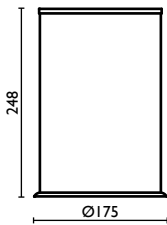

TE 253

RI .27

Porta scopino d'appoggio in ottone

Standing toilet brush holder in brass

Porte-balai à poser en laiton

Stand-Toilettenbürsten-Garnitur aus Messing

Ершик для туалета, напольный, латунный