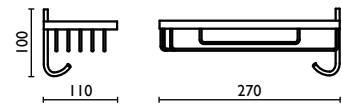

GH 139

Porta sapone a cestino triangolare 30 cm.

Corner basket soap holder 30 cm.

Porte-savon à panier d'angle 30 cm.

Dreieckige Seifenhalterkörbchen für Dusche 30 cm.

Мыльница для душевой кабины, треугольная, подвесная, сетчатая, 30 cm.

Parte in plastica rimovibile
Removable plastic part
Pièce en plastique amovible
Abnehmbares Kunststoffteil
Съемная пластиковая часть

GH 152

Porta sapone a cestino in ottone con gancio

Basket soap holder in brass with hook

Porte-savon à panier en laiton avec crochet

Seifenhalterkörbchen für Dusche mit Haken aus Messing

Мыльница для душевой кабины, подвесная, сетчатая с крючком, латунная

GH 153

Porta sapone a cestino triangolare in ottone con gancio

Corner basket soap holder in brass with hook

Porte-savon à panier d'angle en laiton avec crochet

Dreieckige Seifenhalterkörbchen für Dusche mit Haken aus Messing

Мыльница для душевой кабины, треугольная, подвесная, сетчатая, с крючком, латунная

GH 155

Porta sapone a cestino triangolare in ottone

Corner basket soap holder in brass

Porte-savon à panier d'angle en laiton

Dreieckige Seifenhalterkörbchen für Dusche aus Messing

Мыльница для душевой кабины, треугольная подвесная, сетчатая, латунная