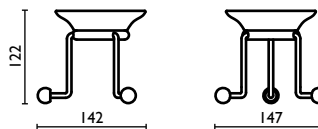

RE 725

Porta sapone d'appoggio in vetro satinato
Standing soap holder in satin glass
Porte-savon à poser en verre dépoli
SatiniertGlas-Stand-Seifenthalter
Мыльница в ванную, настольная, из
матового стекла