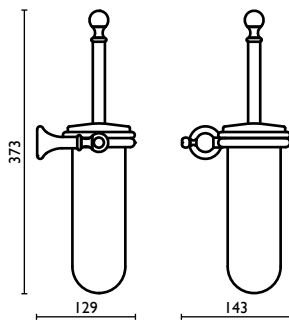

## RE 217

Porta salvietta doppio 60 cm.

Double towel rail 60 cm.

Porte-serviette double 60 cm.

Doppelt-Handtuchhalter 60 cm.

Держатель для полотенец, двойной, 60 см.

**RE 221**

Porta scopino in ottone  
 Toilet brush holder in brass  
 Porte-balai en laiton  
 Wand-Toilettenbürsten-Garnitur aus Messing  
 Ершик для туалета, подвесной, латунный