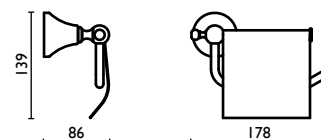

AN 236

Porta rotolo coperto
Covered toilet roll holder
Porte-papier couvert
Wand-Papierrollenhalter mit Deckel
Бумагодержатель с крышкой