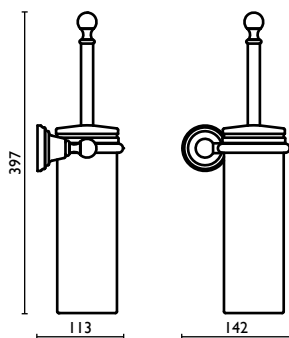

Держатель для полотенец, двойной, 40 см.

**CA 217**

Porta salvietta doppio 60 cm.  
Double towel rail 60 cm.  
Porte-serviette double 60 cm.  
Doppelt-Handtuchhalter 60 cm.

Держатель для полотенец, двойной, 60 см.