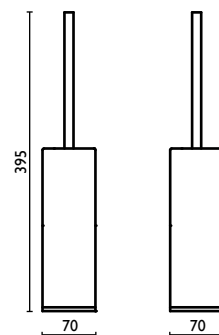

AT 241

Appendino
Hook
Porte-peignoir
Wand-Kleiderhaken
Крючок одинарный

AT 252

RI .28; RI .47

Porta scopino d'appoggio in ceramica
Standing toilet brush holder in ceramic
Porte-balai à poser en céramique
Keramik-Stand-Toilettenbürsten-Garnitur
Ершик для туалета, напольный, керамический

AT 722

RI .43

Porta sapone d'appoggio in ceramica
Standing soap holder in ceramic
Porte-savon à poser en céramique
Keramik-Stand-Seifenhalter
Мыльница в ванную, настольная, керамическая

AT 728

RI .21; RI .46

Porta sapone liquido d'appoggio in ceramica
Standing liquid soap dispenser in ceramic
Porte-diffuseur de savon à poser en céramique
Keramik-Stand-Seifenspender
Дозатор для жидкого мыла, настольный, керамический