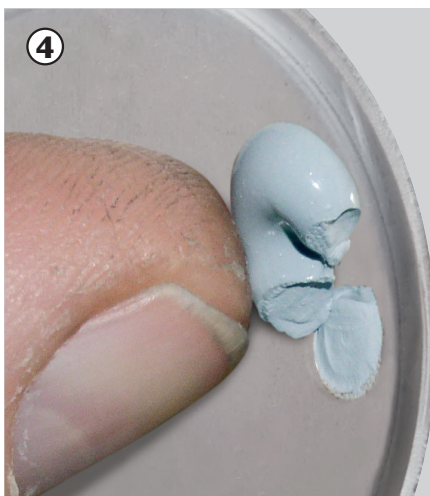

Gli articoli sono forniti del sistema a fissaggio a viti, il Kit Idea si fornisce su richiesta.
The articles are provided with screw fastening system, the Kit Idea is provided on request.
Les articles sont fournis avec le système de vis de fixation, Kit Idea est fourni sur requête.
Die Artikel werden mit Befestigungsschrauben geliefert, das System Kit Idea ist auf anfrage lieferbar.
Изделия снабжены наборами для фиксации шурупами. Комплект Kit Idea предоставляется по запросу.