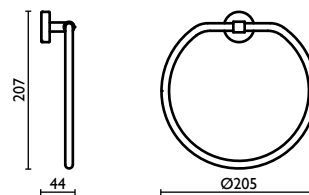

### TH 212

Porta salvietta 60 cm.  
Towel rail 60 cm.  
Porte-serviette 60 cm.  
Handtuchhalter 60 cm.  
Держатель для полотенец, 60 см.

**TH 213**

Porta salvietta ad anello  
Towel ring  
Anneau porte-serviette  
Kreisförmiger Wand-Handtuchhalter  
Держатель для полотенец, кольцом