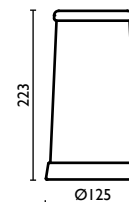

RI .24

↻ AN; CA; OP; SH

Ricambio vaso per scopino in ceramica

Spare vase for toilet brush holder in ceramic

Rechange vase pour porte-balai en céramique

Ersatz KeramikSchale für Bürsten-Garnitur

Запчасть-контейнер керамический для настенного ёршедержателя