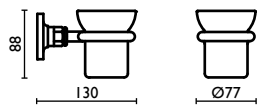

VI 142

Porta bicchiere in ceramica
Tumbler holder in ceramic
Porte-verre en céramique
Wand-Becherhalter aus Keramik
Стакан, настенный, керамический

VI 143

Porta bicchiere in vetro satinato
Tumbler holder in satin glass
Porte-verre en verre dépoli
Wand-Becherhalter aus Satiniertglas
Стакан, настенный, из матового стекла

VI 210

Porta salvietta 30 cm.
Towel rail 30 cm.
Porte-serviette 30 cm.
Handtuchhalter 30 cm.
Держатель для полотенец, 30 см.

VI 211

Porta salvietta 40 cm.
Towel rail 40 cm.
Porte-serviette 40 cm.
Handtuchhalter 40 cm.
Держатель для полотенец, 40 см.