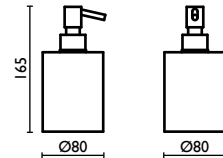

Capacità - Capacity - Capacité -  
 Kapazität - Вместимость: 0,175 lt - л

**CR 728**

Porta sapone liquido d'appoggio in ceramica  
 Standing liquid soap dispenser in ceramic  
 Porte-diffuseur de savon à poser en céramique  
 Keramik-Stand-Seifenspender  
 Дозатор для жидкого мыла,  
 настольный, керамический