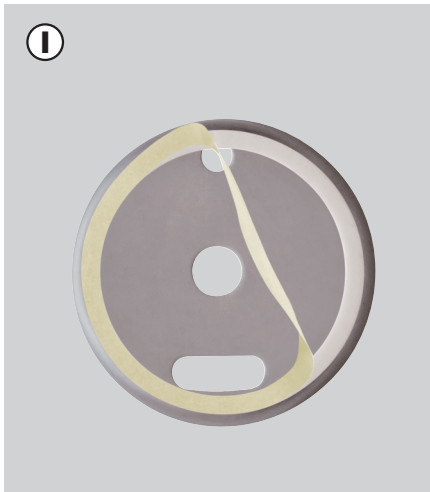

Gli articoli sono forniti del sistema a fissaggio a viti, il Kit Idea si fornisce su richiesta.
The articles are provided with screw fastening system, the Kit Idea is provided on request.
Les articles sont fournis avec le système de vis de fixation, Kit Idea est fourni sur requête.
Die Artikel werden mit Befestigungsschrauben geliefert, das System Kit Idea ist auf anfrage lieferbar.
Изделия снабжены наборами для фиксации шурупами. Комплект Kit Idea предоставляется по запросу.