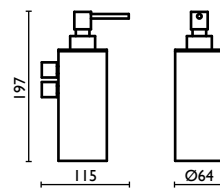

Capacità - Capacity - Capacité - Kapazität - Вместимость: 0,250 lt - л

**TX 145**

Porta bicchiere in acciaio inox

Tumbler holder in stainless steel

Porte-verre en acier inox

Wand-Becherhalter aus Edelstahl