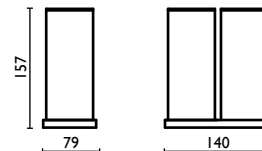

OM 775

Porta sapone liquido e bicchiere d'appoggio in ottone

Standing liquid soap and tumbler holder in brass

Porte-diffuseur de savon et verre à poser en laiton

Stand-Seifenspender und Becherhalter aus Messing

Держатель дозатора жидкого мыла и стакана из латуни, настольный