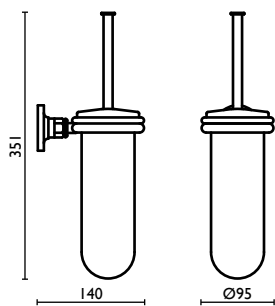

VI 222

Porta scopino in ceramica
Toilet brush holder in ceramic
Porte-balai en céramique
Keramik-Wand-Toilettenbürsten-Garnitur
Ершик для туалета, подвесной, керамический