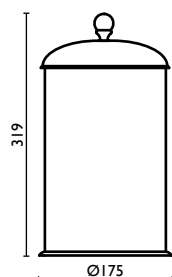

FS 915

Bidoncino per carta 5 Lt.

Waste bin 5 Lt.

Poubelle 5 Lt.

Mülleimer 5 Lt.

Ведро мусорное для ванной комнаты, объём 5 л