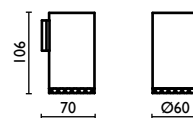

**AP 210**

Porta salvietta 30 cm.  
Towel rail 30 cm.  
Porte-serviette 30 cm.  
Handtuchhalter 30 cm.  
Держатель для полотенец, 30 см.

**AP 211**

Porta salvietta 45 cm.  
Towel rail 45 cm.  
Porte-serviette 45 cm.  
Handtuchhalter 45 cm.  
Держатель для полотенец, 45 см.