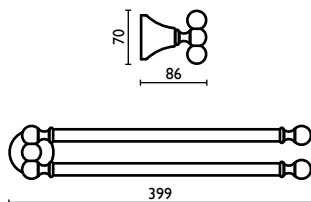

AN 214

Porta salvietta a snodo
Swivel towel rail
Porte-serviette mobile
Schwenkbar-Handtuchhalter
Держатель для полотенец, двойной, поворотный