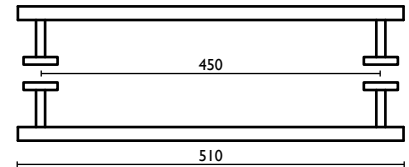

Maniglia doppia per porta doccia in acciaio inox 45 cm.

Double shower door handle in stainless steel 45 cm.

Poignée double de porte de douche en acier inoxydable 45 cm.

Doppelter Duschtürgriff aus Edelstahl, 45 cm.

Двойная душевая дверная ручка из нержавеющей стали 45 см.

Indicata per serie - Matching with series - Rattachée à series - Geeignet für die serie - Подходит для серии
MAXIMA; FORTE; TECNOHOTEL INOX