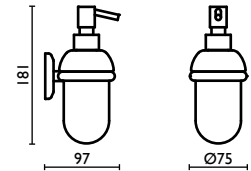

Capacità - Capacity - Capacité -
Kapazität - Вместимость: 0,275 lt - л