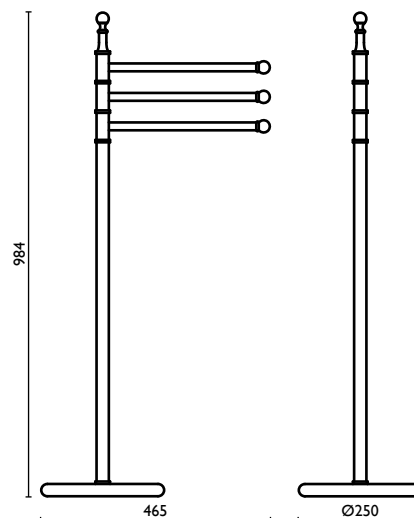

FS 635

RI .23; RI .28; FS .47

Piantana con porta rotolo e porta scopino in vetro satinato h 69 cm.
Standing with toilet roll holder and toilet brush holder in satin glass h 69 cm.
Porte-papier et porte-balai en verre dépoli sur pied h 69 cm.
Handtuchständer mit Papierrollenhalter und SatiniertGlas-Toilettenbürsten-Garnitur h 69 cm.
Стойка напольная с бумагодержателем и с ёршиком из матового стекла, h 69 см.

Indicata per serie - Matching with series - Rattachée à series - Geeignet für die serie - Подходит для серии

FOLIE