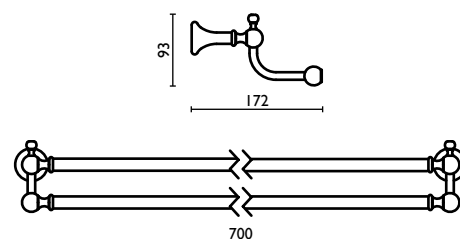

## RE 217

Porta salvietta doppio 60 cm.

Double towel rail 60 cm.

Porte-serviette double 60 cm.

Doppelt-Handtuchhalter 60 cm.

Держатель для полотенец, двойной, 60 см.

**RE 221**

Porta scopino in ottone  
 Toilet brush holder in brass  
 Porte-balai en laiton  
 Wand-Toilettenbürsten-Garnitur aus Messing  
 Ершик для туалета, подвесной, латунный