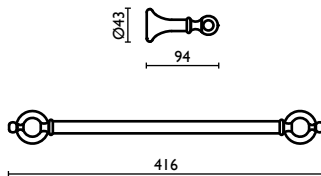

**RE 207**

Porta salvietta ad anello  
 Towel ring  
 Anneau porte-serviette  
 Kreisförmiger Wand-Handtuchhalter  
 Держатель для полотенец, кольцом

**RE 210**

Porta salvietta 30 cm.  
 Towel rail 30 cm.  
 Porte-serviette 30 cm.  
 Handtuchhalter 30 cm.  
 Держатель для полотенец, 30 см.