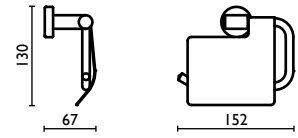

TE 236

Porta rotolo coperto
Covered toilet roll holder
Porte-papier couvert
Wand-Papierrollenhalter mit Deckel
Бумагодержатель с крышкой

TE 241

Appendino
Hook
Porte-peignoir
Wand-Kleiderhaken
Крючок одинарный