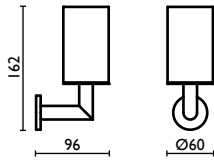

AE 144

Porta bicchiere in ottone
Tumbler holder in brass
Porte-verre en laiton
Wand-Becherhalter aus Messing
Стакан, настенный, латунный

AE 210

Porta salvietta 30 cm.
Towel rail 30 cm.
Porte-serviette 30 cm.
Handtuchhalter 30 cm.
Держатель для полотенец, 30 см.

AE 211

Porta salvietta 45 cm.
Towel rail 45 cm.
Porte-serviette 45 cm.
Handtuchhalter 45 cm.
Держатель для полотенец, 45 см.

AE 212

Porta salvietta 60 cm.
Towel rail 60 cm.
Porte-serviette 60 cm.
Handtuchhalter 60 cm.
Держатель для полотенец, 60 см.