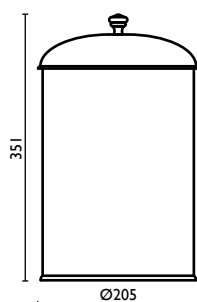

AA 915

Bidoncino per carta 5 Lt.

Waste bin 5 Lt.

Poubelle 5 Lt.

Mülleimer 5 lt

Ведро мусорное для ванной
комнаты, объем 5 л