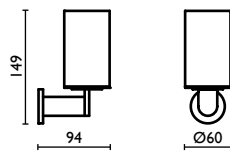

**CR 145**

Porta bicchiere in ottone  
 Tumbler holder in brass  
 Porte-verre en laiton  
 Wand-Becherhalter aus Messing  
 Стакан, настенный, латунный

**CR 210**

Porta salvietta 30 cm.  
 Towel rail 30 cm.  
 Porte-serviette 30 cm.  
 Handtuchhalter 30 cm.  
 Держатель для полотенец, 30 см.