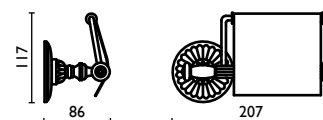

AA 236

Porta rotolo coperto
Covered toilet roll holder
Porte-papier couvert
Wand-Papierrollenhalter mit Deckel
Бумагодержатель с крышкой