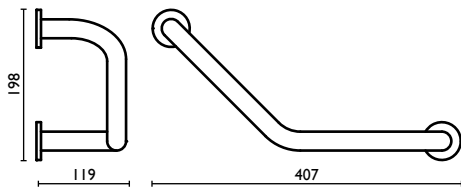

### GH 217

Maniglione 40 cm.

Grab-bar 40 cm.

Barre murale 40 cm.

Haltegriff 40 cm.

Поручень для ванной 40 см.

**GH 219**

Maniglione per vasca  
 Grab-bar for bathtub  
 Barre murale coudée pour baignoire  
 Haltegriff für Badewanne  
 Ручка в ванную, на стену