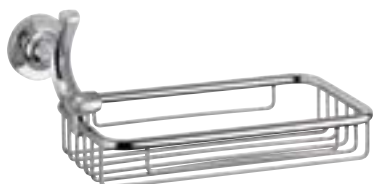

OP 122

Porta sapone in ceramica
Soap holder in ceramic
Porte-savon en céramique
Keramik-Wand-Seifenhalter

Мыльница в ванную, подвесная, керамическая

OP 129

Porta sapone liquido in ceramica
Liquid soap dispenser holder in ceramic
Porte-diffuseur de savon en céramique

Keramik-Wand-Seifenspender

Дозатор для жидкого мыла, настенный, керамический

Capacità - Capacity - Capacité - Kapazität - Вместимость: 0,300 lt - л

OP 134

Porta sapone a cestino in ottone
Basket soap holder in brass
Porte-savon à panier en laiton
Seifenhalterkörbchen für Dusche aus Messing

Мыльница в ванную, подвесная, сетчатая, латунная

OP 142

Porta bicchiere in ceramica
Tumbler holder in ceramic
Porte-verre en céramique
Wand-Becherhalter aus Keramik
Стакан, настенный, керамический