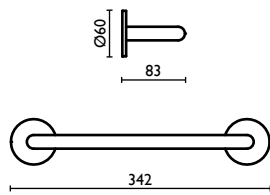

**ST 210**

Porta salvietta 30 cm.  
Towel rail 30 cm.  
Porte-serviette 30 cm.  
Handtuchhalter 30 cm.  
Держатель для полотенец, 30 см.

**ST 211**

Porta salvietta 45 cm.  
Towel rail 45 cm.  
Porte-serviette 45 cm.  
Handtuchhalter 45 cm.  
Держатель для полотенец, 45 см.