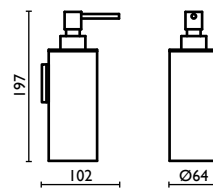

Capacità - Capacity - Capacité - Kapazität - Вместимость: 0,250 lt - л

**MX 135**

Mensola per doccia 30 cm.  
 Shower shelf 30 cm.  
 Étagère pour la douche 30 cm.  
 Ablage für Dusche 30 cm.  
 Полка подвесная для душевой кабины, 30 см.