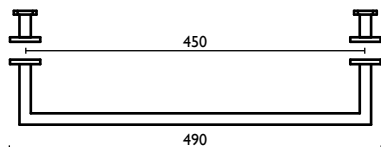

DE 276

Maniglia quadrata per porta doccia 45 cm. e pomello apriporta in ottone

Square shower door handle 45 cm. and door knob in brass

Poignée carrée de porte de douche 45 cm. et bouton de porte en laiton

Quadratischer Duschtürgriff 45 cm. und Türknauf aus Messing

Латунная квадратная ручка двери 45 см. для душевой двери и дверная ручка

Indicata per serie - Matching with series - Rattachée à series - Geeignet für die serie - Подходит для серии

DOMINO ELITE; QUATTRO