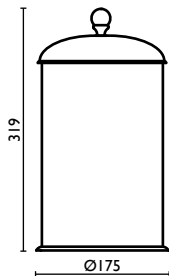

FS .47

Contenitore Ø12 cm.

Pot Ø12 cm.

Récipient Ø12 cm.

Behälter ø12 cm.

Контейнер ø12 см.

**FS 915**

FS .47