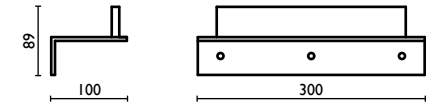

AE 137

Mensola per doccia 25 cm.
Shower shelf 25 cm.
Étagère pour la douche 25 cm.
Ablage für Dusche 25 cm.
Полка подвесная для душевой кабины, 25 см.

AM 137

Mensola per doccia 25 cm.
Shower shelf 25 cm.
Étagère pour la douche 25 cm.
Ablage für Dusche 25 cm.
Полка подвесная для душевой кабины

CE 111

Mensola per doccia con tiracqua 30 cm.
Shower shelf with squeegee 30 cm.
Étagère pour la douche avec raclette 30 cm.
Duschablage mit Duschwischer 30 cm.
Душевая полка со шваброй, 25 см.

CE 115

Mensola per doccia per saliscendi doccia 30 cm.
Shower shelf for shower rail 30 cm.
Étagère de douche pour barre de douche 30 cm.
Duschablage für Duschstange 30 cm.
Душевая полка для душевой штанги 30 см.

Saliscendi non incluso
Shower rail not included
Barre de douche non incluse
Brausestange nicht im Lieferumfang enthalten
Душевая штанга в комплект не входит