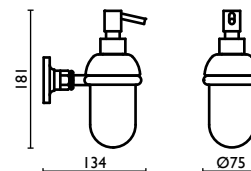

Capacità - Capacity - Capacité - Kapazität - Вместимость: 0,275 lt - л