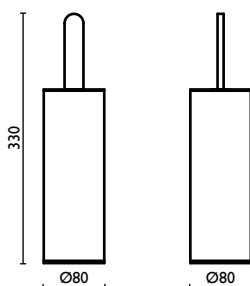

CR 253

Porta scopino d'appoggio in ottone
Standing toilet brush holder in brass
Porte-balai à poser en laiton
Stand-Toilettenbürsten-Garnitur aus Messing
Ершик для туалета, напольный, латунный

CR 722

Porta sapone d'appoggio in ceramica
Standing soap holder in ceramic
Porte-savon à poser en céramique
Keramik-Stand-Seifenhalter
Мыльница в ванную, настольная, керамическая