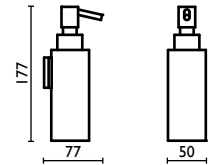

DE 128

RI .21

Porta sapone liquido in ottone

Liquid soap dispenser holder in brass

Porte-diffuseur de savon en laiton

Wand-Seifenspender aus Messing

Дозатор для жидкого мыла, настенный, латунный

Capacità - Capacity - Capacité - Kapazität - Вместимость: 0,175 lt - л