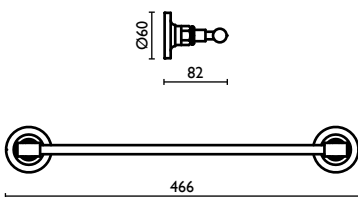

**VI 211**

Porta salvietta 40 cm.  
 Towel rail 40 cm.  
 Porte-serviette 40 cm.  
 Handtuchhalter 40 cm.  
 Держатель для полотенец, 40 см.

**VI 212**

Porta salvietta 60 cm.  
Towel rail 60 cm.  
Porte-serviette 60 cm.  
Handtuchhalter 60 cm.  
Держатель для полотенец, 60 см.