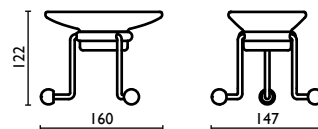

OP 722

Porta sapone d'appoggio in ceramica
Standing soap holder in ceramic
Porte-savon à poser en céramique
Keramik-Stand-Seifenhalter
Мыльница в ванную, настольная,
керамическая