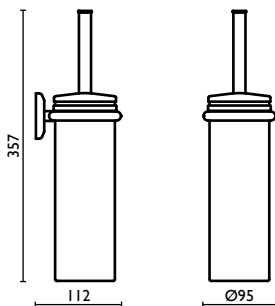

GH 219

Maniglione per vasca
Grab-bar for bathtub
Barre murale coudée pour baignoire
Haltegriff für Badewanne
Ручка в ванную, на стену

GH 220

Porta scopino in ottone
Toilet brush holder in brass
Porte-balai en laiton
Wand-Toilettenbürsten-Garnitur aus Messing
Ершик для туалета, подвесной, латунный

GH 221

Porta scopino in ottone
Toilet brush holder in brass
Porte-balai en laiton
Wand-Toilettenbürsten-Garnitur aus Messing
Ершик для туалета, подвесной, латунный

GH 223

Porta scopino in vetro satinato
Toilet brush holder in satin glass
Porte-balai en verre dépoli
Satiniert Glas-Wand-Toilettenbürsten-Garnitur
Ершик для туалета, подвесной, из матового стекла