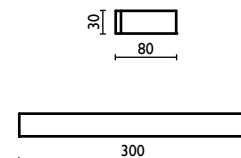

**AT 210**

Porta salvietta 30 cm.  
 Towel rail 30 cm.  
 Porte-serviette 30 cm.  
 Handtuchhalter 30 cm.  
 Держатель для полотенец, 30 см.

**AT 211**

Porta salvietta 45 cm.  
Towel rail 45 cm.  
Porte-serviette 45 cm.  
Handtuchhalter 45 cm.  
Держатель для полотенец, 45 см.