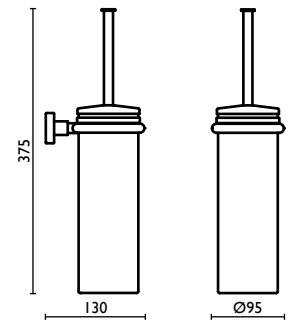

TE 221

Porta scopino in ottone
Toilet brush holder in brass
Porte-balai en laiton
Wand-Toilettenbürsten-Garnitur aus
Messing
Ершик для туалета, подвесной,
латунный