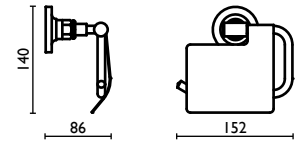

VI 236

Porta rotolo coperto
Covered toilet roll holder
Porte-papier couvert
Wand-Papierrollenhalter mit Deckel
Бумагодержатель с крышкой