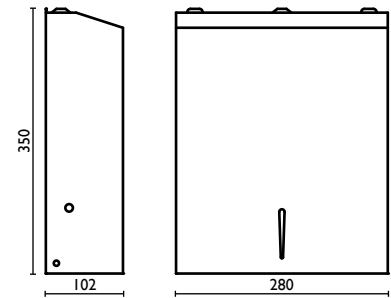

GH 820

Distributore di carta a "C" in acciaio inox con chiave
Towel paper dispenser in stainless steel with key
Distributeur kleenex en acier inox avec clé
Wand-Toilettenpapierhalter
Контейнер для бумажных салфеток, закрывающийся на ключ