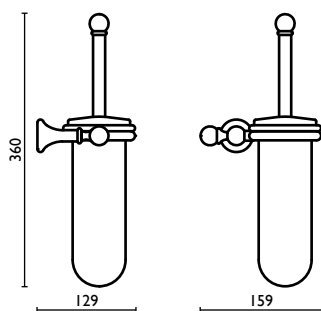

FS 223

Porta scopino in vetro satinato
Toilet brush holder in satin glass
Porte-balai en verre dépoli
Satiniert Glas-Wand-Toilettenbürsten-Garnitur
Ершик для туалета, подвесной, из матового стекла

FS 234

Porta rotolo di scorta
Reserve toilet roll holder
Porte-papier de rechange
Wand-Ersatzrollenhalter
Бумагодержатель запасного рулона

FS 235

Porta rotolo
Toilet roll holder
Porte-papier
Wand-Papierrollenhalter
Бумагодержатель без крышки

FS 236

Porta rotolo coperto
Covered toilet roll holder
Porte-papier couvert
Wand-Papierrollenhalter mit Deckel
Бумагодержатель с крышкой