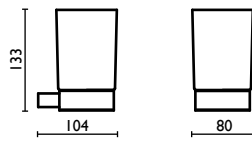

Capacità - Capacity - Capacité - Kapazität - Вместимость: 0,175 lt - л

**EZ 137**

Mensola per doccia 30 cm.  
 Shower shelf 30 cm.  
 Étagère pour la douche 30 cm.  
 Ablage für Dusche 30 cm.  
 Полка подвесная для душевой кабины, 30 см.