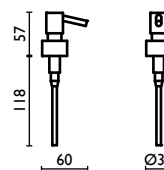

RI .21

↻ AE; AM; AP; AT; CR; DE; EZ; GH; OM; QU; ST; TE; TH; VI

Ricambio erogatore

Spare pump

Pompe de rechange

Ersatz Pumpspender

Запчасть-помпа для дозатора жидкого мыла