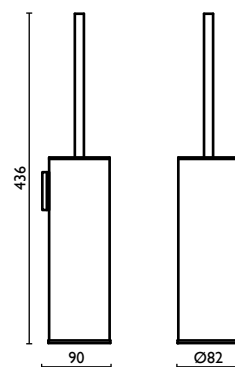

MAXIMA

MX 215

Porta salvietta 40 cm.
Towel rail 40 cm.
Porte-serviette 40 cm.
Handtuchhalter 40 cm.
Держатель для полотенец, 40 см.

MX 220

Porta scopino in acciaio inox
Toilet brush holder in stainless steel
Porte-balai en acier inox
Wand-Toilettenbürsten-Garnitur aus
Edelstahl
Ершик для туалета, настенный, из
нержавеющей стали

MX 234

Porta rotolo di scorta
Reserve toilet roll holder
Porte-papier de rechange
Wand-Ersatzrollenhalter
Бумагодержатель запасного рулона

MX 235

Porta rotolo
Toilet roll holder
Porte-papier
Wand-Papierrollenhalter
Бумагодержатель без крышки