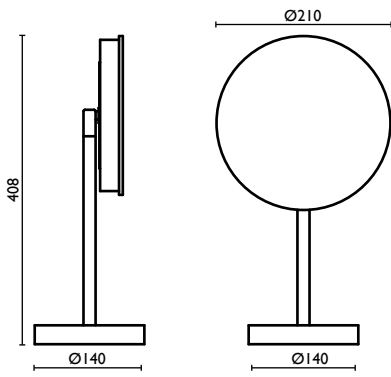

SP 820

Specchio ingranditore d'appoggio con luce al Led Ø21 cm. e batteria ricaricabile (2x)

Standing magnifying mirror with Led light Ø21 cm. and rechargeable battery (2x)

Miroir grossissant sur pied avec lumière Led Ø21 cm. et batterie rechargeable (2x)

Standvergrößerungsspiegel mit Led-Licht Ø21 cm. und Akku (2x)

Настольное косметическое зеркало со светодиодной подсветкой Ø21 см. и с аккумуляторной батареей (2x)