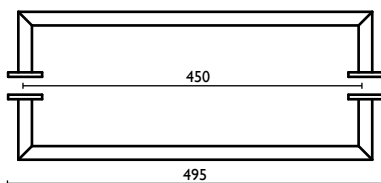

AE 271

Maniglia doppia per porta doccia in ottone 45 cm.

Double shower door handle 45 cm. in brass

Poignée double de porte de douche en laiton 45 cm.

Doppelter Duschtürgriff aus Messing 45 cm.

Латунная двойная ручка для душевой двери 45 см.

Indicata per serie - Matching with series - Rattachée à series - Geeignet für die serie - Подходит для серии

AMBIENTE; AMBIENTE ELITE; AMBIENTE PLUS