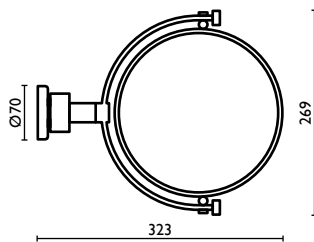

SP 808

Specchio ingranditore girevole d'appoggio (1x + 2x)

Standing and swivel magnifying mirror (1x + 2x)

Miroir grossissant pivotant à poser (1x + 2x)

Stand-und Schwenk-Vergrößerungsspiegel (1x + 2x)

Настольное поворотное косметическое зеркало (1x + 2x)