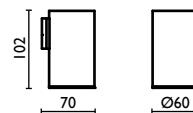

AM 144

Porta bicchiere in ottone
Tumbler holder in brass
Porte-verre en laiton
Wand-Becherhalter aus Messing
Стакан, настенный, латунный