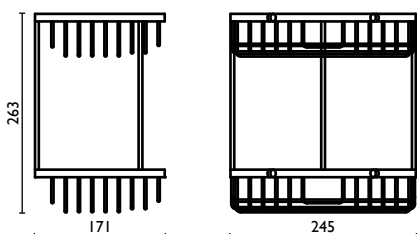

GH 157

Porta sapone a cestino triangolare in ottone 17 cm.

Corner basket soap holder in brass 17 cm.

Porte-savon à panier d'angle en laiton 17 cm.

Dreieckige Seifenhalterkörbchen für Dusche aus Messing 17 cm.

Мыльница для душевой кабины, треугольная, подвесная, сетчатая, латунная, 17 см.

GH 158

Porta sapone a cestino doppio triangolare in ottone

Corner double basket soap holder in brass

Porte-savon double à panier d'angle en laiton

Dreieckige Doppelt-Seifenhalterkörbchen für Dusche aus Messing

Мыльница для душевой кабины, треугольная, подвесная, сетчатая, двухъярусная, латунная