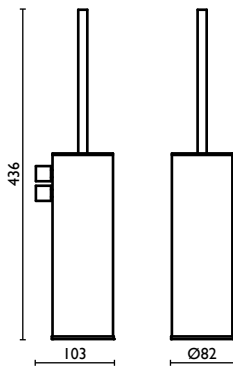

TX 213

Porta salvietta ad anello
Towel ring
Anneau porte-serviette
Kreisförmiger Wand-Handtuchhalter
Держатель для полотенец, кольцом