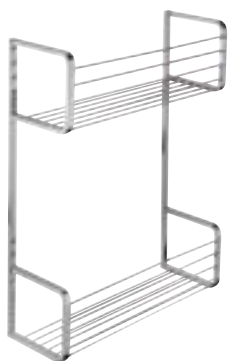

GH 160

Porta sapone a cestino doppio in ottone
Double basket soap holder in brass
Porte-savon double à panier en laiton
Doppelt-Seifenhalterkörbchen für Dusche aus Messing
Мыльница для душевой кабины, подвесная, сетчатая, двухъярусная

GH 161

Porta sapone a cestino in ottone
Basket soap holder in brass
Porte-savon à panier en laiton
Seifenhalterkörbchen für Dusche aus Messing
Мыльница в ванную, подвесная, сетчатая, латунная

MX 135

Mensola per doccia 30 cm.
Shower shelf 30 cm.
Étagère pour la douche 30 cm.
Ablage für Dusche 30 cm.
Полка подвесная для душевой кабины, 30 см.

MX 137

Mensola per doccia 30 cm.
Shower shelf 30 cm.
Étagère pour la douche 30 cm.
Ablage für Dusche 30 cm.
Полка подвесная для душевой кабины, 30 см.