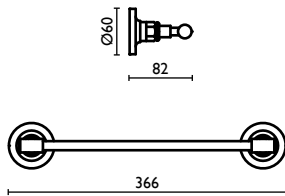

VI 143

Porta bicchiere in vetro satinato
Tumbler holder in satin glass
Porte-verre en verre dépoli
Wand-Becherhalter aus Satiniertglas
Стакан, настенный, из матового стекла