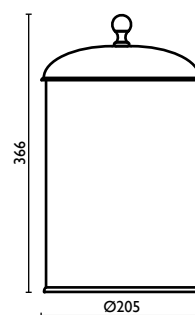

FS 773

RI .03; RI .11; FS .47

Porta sapone e bicchiere d'appoggio in vetro satinato

Standing soap and tumbler holder in satin glass

Porte-savon et verre à poser en verre dépoli

Stand-Becher-und Seifenhalter aus Satiniertglas

Держатель мыльницы и стакана из матового стекла, настольный