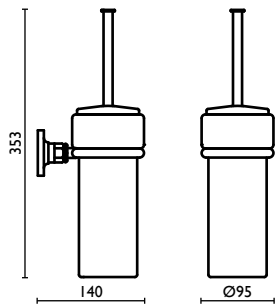

VI 222

Porta scopino in ceramica
Toilet brush holder in ceramic
Porte-balai en céramique
Keramik-Wand-Toilettenbürsten-Garnitur
Ершик для туалета, подвесной, керамический

VI 223

Porta scopino in vetro satinato
Toilet brush holder in satin glass
Porte-balai en verre dépoli
SatiniertGlas-Wand-Toilettenbürsten-Garnitur
Ершик для туалета, подвесной, из матового стекла

VI 234

Porta rotolo di scorta
Reserve toilet roll holder
Porte-papier de rechange
Wand-Ersatzrollenhalter
Бумагодержатель запасного рулона

VI 235

Porta rotolo
Toilet roll holder
Porte-papier
Wand-Papierrollenhalter
Бумагодержатель без крышки