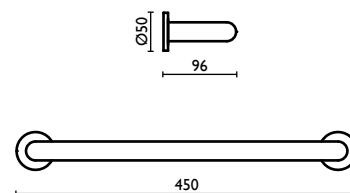

### GH 217

Maniglione 40 cm.

Grab-bar 40 cm.

Barre murale 40 cm.

Haltegriff 40 cm.

Поручень для ванной 40 см.

**GH 219**

Maniglione per vasca  
 Grab-bar for bathtub  
 Barre murale coudée pour baignoire  
 Haltegriff für Badewanne  
 Ручка в ванную, на стену