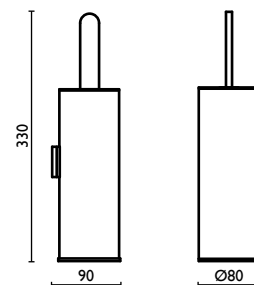

CR 234

Porta rotolo di scorta
Reserve toilet roll holder
Porte-papier de rechange
Wand-Ersatzrollenhalter
Бумагодержатель запасного рулона