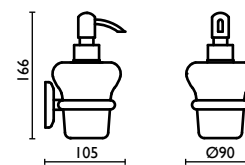

SH 128

Porta sapone liquido in ceramica

Liquid soap dispenser holder in ceramic

Porte-diffuseur de savon en céramique

Keramik-Wand-Seifenspender

Дозатор для жидкого мыла, настенный, керамический

Capacità - Capacity - Capacité - Kapazität - Вместимость: 0,300 lt - л