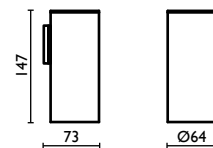

## FR 210

Porta salvietta 30 cm.

Towel rail 30 cm.

Porte-serviette 30 cm.

Handtuchhalter 30 cm.

Держатель для полотенец, 30 см.