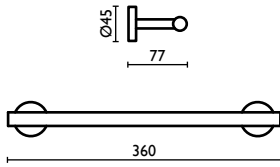

**MX 210**

Porta salvietta 30 cm.  
Towel rail 30 cm.  
Porte-serviette 30 cm.  
Handtuchhalter 30 cm.  
Держатель для полотенец, 30 см.

**MX 211**

Porta salvietta 45 cm.  
Towel rail 45 cm.  
Porte-serviette 45 cm.  
Handtuchhalter 45 cm.  
Держатель для полотенец, 45 см.