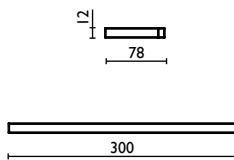

Porta bicchiere in ottone  
 Tumbler holder in brass  
 Porte-verre en laiton  
 Wand-Becherhalter aus Messing  
 Стакан, настенный, латунный

**EZ 210**

Porta salvietta 30 cm.  
 Towel rail 30 cm.  
 Porte-serviette 30 cm.  
 Handtuchhalter 30 cm.  
 Держатель для полотенец, 30 см.