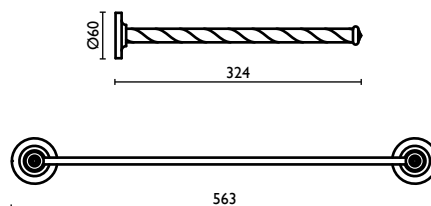

**OP 813**

Mensola porta salvietta 60 cm.  
 Towel rack 60 cm.  
 Étagère porte-serviette 60 cm.  
 Badetuchhalter 60 cm.  
 Полка для полотенец, 60 см.

**OP 863**

Contentitore Ø12 cm.

Pot Ø12 cm.

Réceptient Ø12 cm.