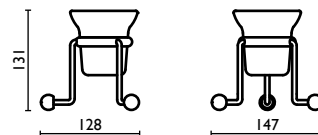

OP 742

Porta bicchiere d'appoggio in ceramica
Standing tumbler holder in ceramic
Porte-verre à poser en céramique
Stand-Becherhalter aus Keramik
Стакан в ванную, настольный,
керамический