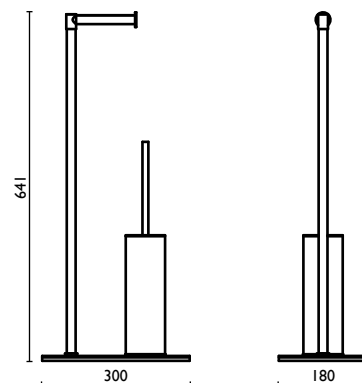

TX 637

Piantana porta rotolo di scorta in acciaio inox h 44 cm.

Standing with spare roll holder in stainless steel h 44 cm.

Porte-papier de rechange en acier inoxydable h 44 cm.

Ersatzrollenhalterständer aus Edelstahl h 44 cm.

Стойка напольная с держателем запасного рулона из нержавеющей стали, h 44 см.

Indicata per serie - Matching with series - Rattachée à series - Geeignet für die serie - Подходит для серии

MAXIMA; FORTE; TECNOHOTEL INOX