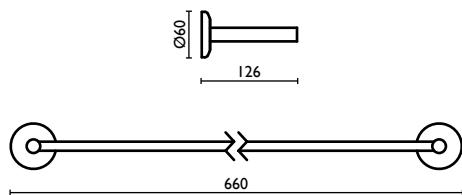

### GH 208

Porta salvietta doppio 40 cm.  
Double towel rail 40 cm.  
Porte-serviette double 40 cm.  
Doppelt-Handtuchhalter 40 cm.  
Держатель для полотенец, двойной, 40 см.

**GH 209**

Porta salvietta doppio 60 cm.  
 Double towel rail 60 cm.  
 Porte-serviette double 60 cm.  
 Doppelt-Handtuchhalter 60 cm.  
 Держатель для полотенец, двойной, 60 см.