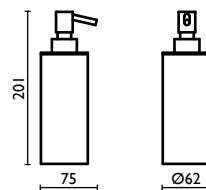

Capacità - Capacity - Capacité - Kapazität - Вместимость: 0,250 lt - л