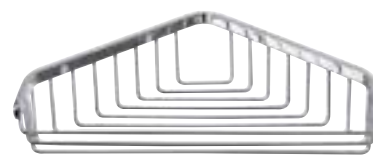

GH 157

Porta sapone a cestino triangolare in ottone 17 cm.

Corner basket soap holder in brass 17 cm.

Porte-savon à panier d'angle en laiton 17 cm.

Dreieckige Seifenhalterkörbchen für Dusche aus Messing 17 cm.

Мыльница для душевой кабины, треугольная, подвесная, сетчатая, латунная, 17 см.