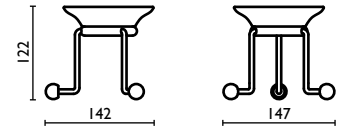

RE 725

RI .03

Porta sapone d'appoggio in vetro satinato

Standing soap holder in satin glass

Porte-savon à poser en verre dépoli

SatiniertGlas-Stand-Seifenhalter

Мыльница в ванную, настольная, из матового стекла