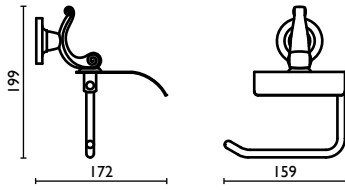

OP 236

Porta rotolo coperto
Covered toilet roll holder
Porte-papier couvert
Wand-Papierrollenhalter mit Deckel
Бумагодержатель с крышкой

OP 241

Appendino
Hook
Porte-peignoir
Wand-Kleiderhaken
Крючок одинарный

OP 252

Porta scopino d'appoggio in ceramica
Standing toilet brush holder in ceramic
Porte-balai à poser en céramique
Keramik-Stand-Toilettenbürsten-Garnitur
Ершик для туалета, напольный, керамический

OP 253

Porta scopino d'appoggio in ottone
Standing toilet brush holder in brass
Porte-balai à poser en laiton
Stand-Toilettenbürsten-Garnitur aus Messing
Ершик для туалета, напольный, латунный