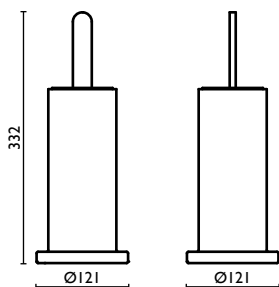

CR 241

Appendino
Hook
Porte-peignoir
Wand-Kleiderhaken
Крючок одинарный

CR 252

Porta scopino d'appoggio in ceramica
Standing toilet brush holder in ceramic
Porte-balai à poser en céramique
Keramik-Stand-Toilettenbürsten-Garnitur
Ершик для туалета, напольный, керамический