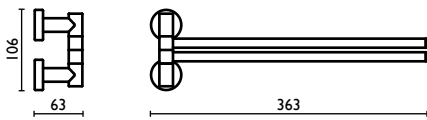

TH 204

Porta salvietta a snodo
Swivel towel rail
Porte-serviette mobile
Schwenkbar-Handtuchhalter
Держатель для полотенец, двойной, поворотный

TH 210

Porta salvietta 30 cm.
Towel rail 30 cm.
Porte-serviette 30 cm.
Handtuchhalter 30 cm.
Держатель для полотенец, 30 см.

TH 211

Porta salvietta 45 cm.
Towel rail 45 cm.
Porte-serviette 45 cm.
Handtuchhalter 45 cm.
Держатель для полотенец, 45 см.

TH 212

Porta salvietta 60 cm.
Towel rail 60 cm.
Porte-serviette 60 cm.
Handtuchhalter 60 cm.
Держатель для полотенец, 60 см.