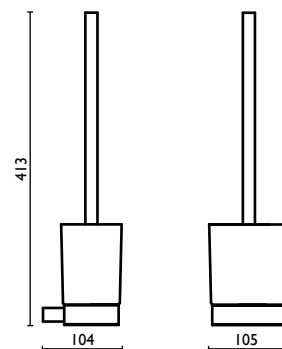

DE 223

Porta scopino in vetro satinato
Toilet brush holder in satin glass
Porte-balai en verre dépoli
Satinier Glas-Wand-Toilettenbürsten-
Garnitur
Ершик для туалета, подвесной, из
матового стекла

DE 234

Porta rotolo
Toilet roll holder
Porte-papier
Wand-Papierrollenhalter
Бумагодержатель без крышки