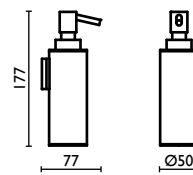

Дозатор для жидкого мыла,  
настенный, латунный

Capacità - Capacity - Capacité -  
Kapazität - Вместимость: 0,175 lt - л

**AM 137**

Mensola per doccia 25 cm.  
Shower shelf 25 cm.  
Étagère pour la douche 25 cm.  
Ablage für Dusche 25 cm.