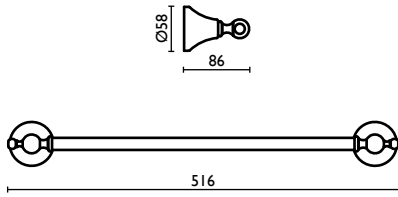

## AN 210

Porta salvietta 30 cm.  
Towel rail 30 cm.  
Porte-serviette 30 cm.  
Handtuchhalter 30 cm.  
Держатель для полотенец, 30 см.

**AN 211**

Porta salvietta 40 cm.  
Towel rail 40 cm.  
Porte-serviette 40 cm.  
Handtuchhalter 40 cm.  
Держатель для полотенец, 40 см.