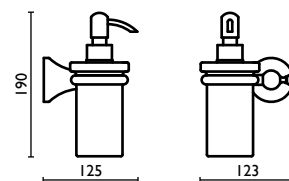

AN 128

Porta sapone liquido in ceramica
Liquid soap dispenser holder in
ceramic
Porte-diffuseur de savon en
céramique
Keramik-Wand-Seifenspender
Дозатор для жидкого мыла,
настенный, керамический

Capacità - Capacity - Capacité -
Kapazität - Вместимость: 0,250 lt - л