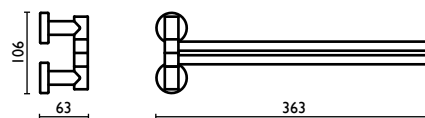

**TE 207**

Porta salvietta ad anello  
 Towel ring  
 Anneau porte-serviette  
 Kreisförmiger Wand-Handtuchhalter  
 Держатель для полотенец, кольцом

**TE 210**

Porta salvietta 30 cm.  
 Towel rail 30 cm.  
 Porte-serviette 30 cm.  
 Handtuchhalter 30 cm.  
 Держатель для полотенец, 30 см.