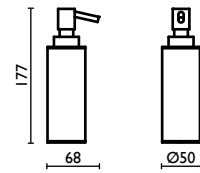

Capacità - Capacity - Capacité -
Kapazität - Вместимость: 0,175 lt - л