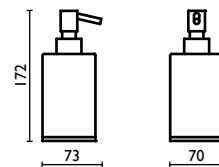

Capacità - Capacity - Capacité - Kapazität - Вместимость: 0,375 lt - л