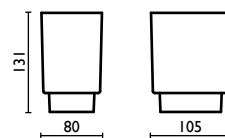

FS .47

Ricambio sfera in cristallo Swarovski®
Spare Swarovski® sphere
Sphère de rechange Swarovski®
Ersatz Swarovski® Kugel
Запчасть-сфера из стекла Сваровски®