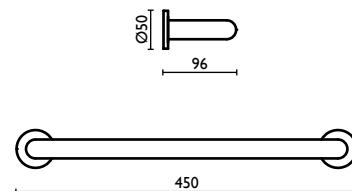

ST 217

Maniglione 40 cm.
Grab-bar 40 cm.
Barre murale 40 cm.
Haltegriff 40 cm.
Поручень для ванной 40 см.