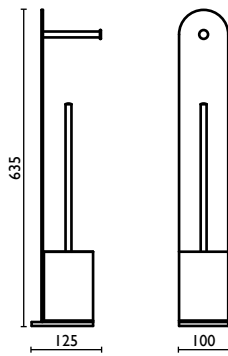

PI 633

Piantana con porta rotolo e porta scopino h 64 cm.

Standing with toilet roll holder and toilet brush holder h 64 cm.

Porte-papier et porte-balai sur pied h 64 cm.

Handtuchständer mit Papierrollenhalter und Toilettenbürsten-Garnitur h 64 cm.

Стойка напольная с бумагодержателем и ёршиком, h 64 см.

Indicata per serie - Matching with series - Rattachée à series - Geeignet für die serie - Подходит для серии

TUTTE; ALL; TOUTES; ALLE; BCE

PI 634

Piantana con porta rotolo e porta scopino h 64 cm.

Standing with toilet roll holder and toilet brush holder h 64 cm.

Porte-papier et porte-balai sur pied h 64 cm.

Handtuchständer mit Papierrollenhalter und Toilettenbürsten-Garnitur h 64 cm.

Стойка напольная с бумагодержателем и ёршиком, h 64 см.

Indicata per serie - Matching with series - Rattachée à series - Geeignet für die serie - Подходит для серии

TUTTE; ALL; TOUTES; ALLE; BCE

PI 635

Piantana con porta rotolo e porta scopino h 64 cm.

Standing with toilet roll holder and toilet brush holder h 64 cm.

Porte-papier et porte-balai sur pied h 64 cm.

Handtuchständer mit Papierrollenhalter und Toilettenbürsten-Garnitur h 64 cm.

Стойка напольная с бумагодержателем и ёршиком, h 64 см.

Indicata per serie - Matching with series - Rattachée à series - Geeignet für die serie - Подходит для серии

TUTTE; ALL; TOUTES; ALLE; BCE