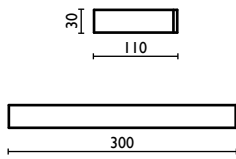

EZ 137

Mensola per doccia 30 cm.
Shower shelf 30 cm.
Étagère pour la douche 30 cm.
Ablage für Dusche 30 cm.
Полка подвесная для душевой кабины, 30 см.

GH 136

Porta sapone a cestino in ottone
Basket soap holder in brass
Porte-savon à panier en laiton
Seifenhalterkörbchen für Dusche aus Messing
Мыльница в ванную, подвесная, сетчатая, латунная

GH 137

Porta sapone a cestino in ottone
Basket soap holder in brass
Porte-savon à panier en laiton
Seifenhalterkörbchen für Dusche aus Messing
Мыльница в ванную, подвесная, сетчатая, латунная

GH 138

Parte in plastica rimovibile
Removable plastic part
Pièce en plastique amovible
Abnehmbares Kunststoffteil
Съёмная пластиковая часть

Porta sapone a cestino
Basket soap holder
Porte-savon à panier
Seifenhalterkörbchen für Dusche
Мыльница в ванную, подвесная, сетчатая