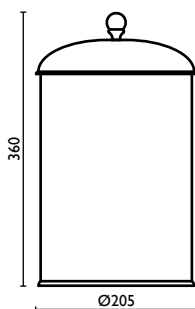

FS 915

FS .47

Bidoncino per carta 5 Lt.

Waste bin 5 Lt.

Poubelle 5 Lt.

Mülleimer 5 Lt.

Ведро мусорное для ванной комнаты, объём 5 л