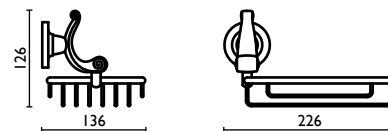

OP 134

Porta sapone a cestino in ottone
Basket soap holder in brass
Porte-savon à panier en laiton
Seifenhalterkörbchen für Dusche aus Messing

Мыльница в ванную, подвесная, сетчатая, латунная