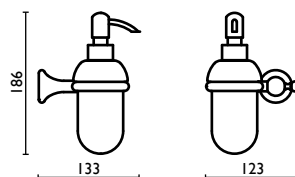

Capacità - Capacity - Capacité -
Kapazität - Вместимость: 0,275 lt - л