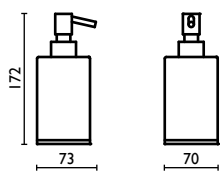

Capacità - Capacity - Capacité -
Karazität - Вместимость: 0,375 lt - л

AT 728

Porta sapone liquido d'appoggio in
ceramica

Standing liquid soap dispenser in
ceramic

Porte-diffuseur de savon à poser en
céramique

Keramik-Stand-Seifenspender

Дозатор для жидкого мыла,
настольный, керамический