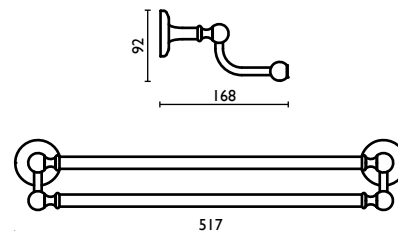

## SH 216

Porta salvietta doppio 40 cm.

Double towel rail 40 cm.

Porte-serviette double 40 cm.

Doppelt-Handtuchhalter 40 cm.

Держатель для полотенец, двойной, 40 см.

**SH 217**

Porta salvietta doppio 60 cm.  
 Double towel rail 60 cm.  
 Porte-serviette double 60 cm.  
 Doppelt-Handtuchhalter 60 cm.  
 Держатель для полотенец, двойной,  
 60 см.