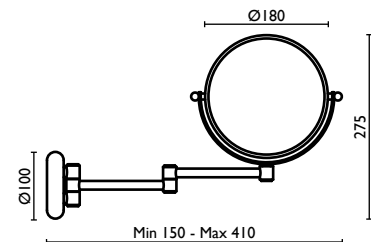

SP 807

Specchio ingranditore girevole e doppio braccio (1x + 2x)

Swivel and double arm magnifying mirror (1x + 2x)

Miroir grossissant pivotant et à double bras (1x + 2x)

Schwenk- und Doppelarm-Vergrößerungsspiegel (1x + 2x)

Поворотное косметическое зеркало с двумя ручками (1x + 2x)