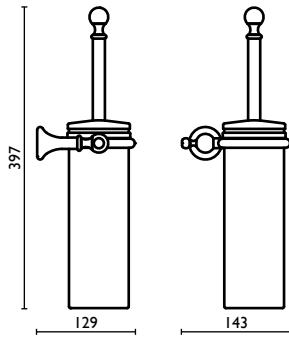

## RE 217

Porta salvietta doppio 60 cm.

Double towel rail 60 cm.

Porte-serviette double 60 cm.

Doppelt-Handtuchhalter 60 cm.

Держатель для полотенец, двойной, 60 см.

**RE 221**

Porta scopino in ottone  
 Toilet brush holder in brass  
 Porte-balai en laiton  
 Wand-Toilettenbürsten-Garnitur aus Messing  
 Ершик для туалета, подвесной, латунный