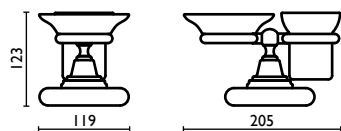

CA 773

Porta sapone e bicchiere d'appoggio in vetro satinato

Standing soap and tumbler holder in satin glass

Porte-savon et verre à poser en verre dépoli

Stand-Becher-und Seifenhalter aus Satiniertglas

Держатель мыльницы и стакана из матового стекла, настольный