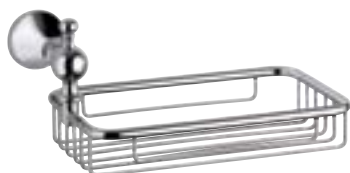

### RE 134

Porta sapone a cestino in ottone

Basket soap holder in brass

Porte-savon à panier en laiton

Seifenhalterkörbchen für Dusche aus Messing

Мыльница в ванную, подвесная, сетчатая, латунная