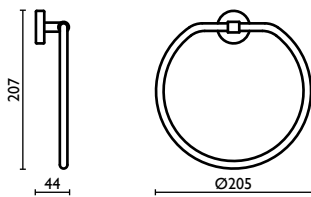

Porta salvietta 45 cm.

Towel rail 45 cm.

Porte-serviette 45 cm.

Handtuchhalter 45 cm.

Держатель для полотенец, 45 см.

**TX 212**

Porta salvietta 60 cm.  
Towel rail 60 cm.  
Porte-serviette 60 cm.  
Handtuchhalter 60 cm.  
Держатель для полотенец, 60 см.