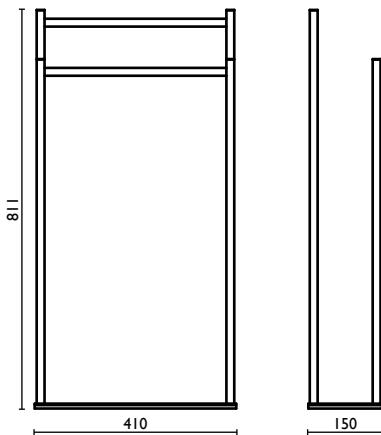

### DM 616

Piantana doppia h 81 cm.  
 Standing with double towel rail h 81 cm.  
 Porte-serviette double sur pied h 81 cm.  
 Doppelt-Handtuchständer h 81 cm.  
 Стойка напольная, двойная, h 81 см.

*Indicata per serie - Matching with series - Rattachée à series - Geeignet für die serie - Подходит для серии*  
**DOMINO ELITE; ESSENZA; QUATTRO**