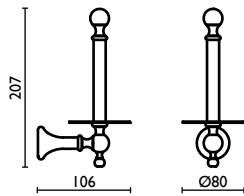

RE 223

Porta scopino in vetro satinato
Toilet brush holder in satin glass
Porte-balai en verre dépoli
SatiniertGlas-Wand-Toilettenbürsten-Garnitur
Ершик для туалета, подвесной, из матового стекла