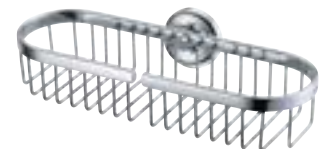

GH 137

Porta sapone a cestino in ottone
Basket soap holder in brass
Porte-savon à panier en laiton
Seifenhalterkörbchen für Dusche aus Messing
Мыльница в ванную, подвесная, сетчатая, латунная