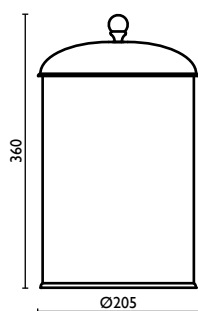

FS 916

Bidoncino per carta 8 Lt.

Waste bin 8 Lt.

Poubelle 8 Lt.

Mülleimer 8 Lt.

Ведро мусорное для ванной комнаты, объём 8 л