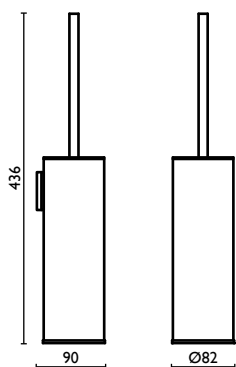

## FR 211

Porta salvietta 45 cm.

Towel rail 45 cm.

Porte-serviette 45 cm.

Handtuchhalter 45 cm.

Держатель для полотенец, 45 см.

**FR 212**

Porta salvietta 60 cm.  
Towel rail 60 cm.  
Porte-serviette 60 cm.  
Handtuchhalter 60 cm.  
Держатель для полотенец, 60 см.