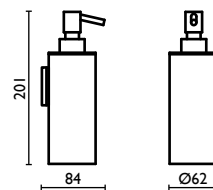

Дозатор для жидкого мыла,  
настенный, латунный

Capacità - Capacity - Capacité -  
Kapazität - Вместимость: 0,250 lt - л

**OM 137**

Mensola per doccia 25 cm.  
Shower shelf 25 cm.  
Étagère pour la douche 25 cm.  
Ablage für Dusche 25 cm.