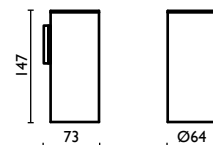

**MX 210**

Porta salvietta 30 cm.  
Towel rail 30 cm.  
Porte-serviette 30 cm.  
Handtuchhalter 30 cm.  
Держатель для полотенец, 30 см.

**MX 211**

Porta salvietta 45 cm.  
Towel rail 45 cm.  
Porte-serviette 45 cm.  
Handtuchhalter 45 cm.  
Держатель для полотенец, 45 см.