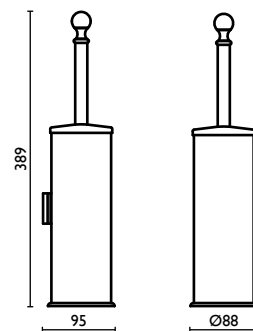

AN 220

Porta scopino in ottone
Toilet brush holder in brass
Porte-balai en laiton
Wand-Toilettenbürsten-Garnitur aus Messing
Ершик для туалета, подвесной, латунный