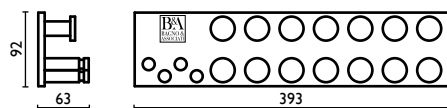

Qui Vi proponiamo il pannello delle nostre finiture dove vengono presentate le finiture sia per l'acciaio inox che per l'ottone e il pannello murale dove si possono posizionare articoli a piacere. Rimaniamo a disposizione per aiutarVi a coordinare al meglio la vostra sala mostra.

Here we offer you the panel of our finishes where the finishes for both stainless steel and brass are presented and the wall panel where you can place any items you like. We remain available to help you coordinate your showroom in the best possible way.

Ici, nous Vous proposons le présentoir de nos finitions où les finitions pour l'acier inoxydable et le laiton sont présentées et le panneau mural où Vous pouvez placer tous les éléments que Vous aimez. Nous restons disponibles pour Vous aider à coordonner au mieux Votre showroom.

ES 045

Espositore finiture in plexiglass

Finishing samples exhibitor in plexiglass

Présentoir en plexiglas des finitions

Muster der Ausführungen aus Plexiglas

Образец отделки из плексигласа