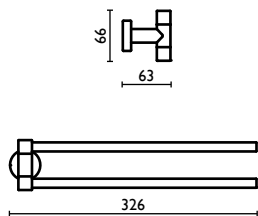

### TE 212

Porta salvietta 60 cm.

Towel rail 60 cm.

Porte-serviette 60 cm.

Handtuchhalter 60 cm.

Держатель для полотенец, 60 см.