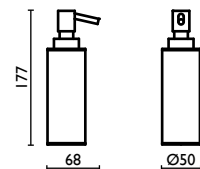

Capacità - Capacity - Capacité -
Kapazität - Вместимость: 0,175 lt - л