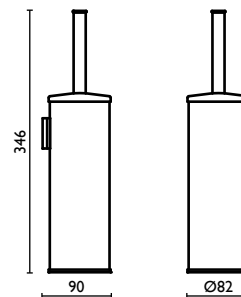

TH 220

Porta scopino in ottone
Toilet brush holder in brass
Porte-balai en laiton
Wand-Toilettenbürsten-Garnitur aus Messing
Ершик для туалета, подвесной, латунный