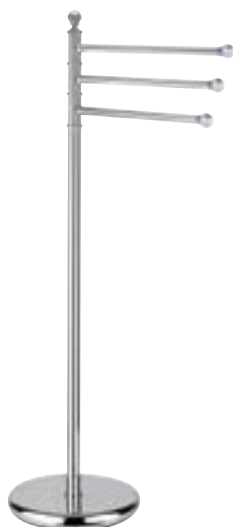

FS 615

FS .47

Piantana con 3 porta salvietta h 98 cm.
Standing with 3 towel rails h 98 cm.
3 porte-serviettes sur pied h 98 cm.
Handtuchständer mit 3 Handtuchhaltern h 98 cm.
Стойка напольная с 3 полотенцедержателями, h 98 см.

Indicata per serie - Matching with series - Rattachée à series - Geeignet für die serie - Подходит для серии

FOLIE