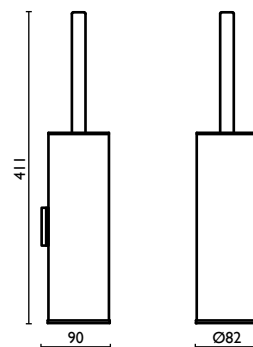

AE 220

Porta scopino in ottone
Toilet brush holder in brass
Porte-balai en laiton
Wand-Toilettenbürsten-Garnitur aus Messing
Ершик для туалета, подвесной, латунный