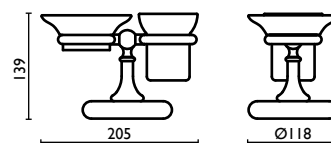

FS 863

FS .47

Contentitore Ø12 cm.

Pot Ø12 cm.

Récipient Ø12 cm.

Behälter ø12 cm.

Контейнер ø12 см.