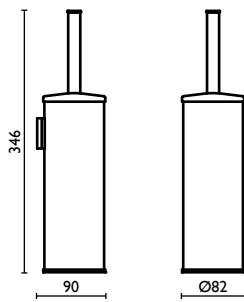

### GH 217

Maniglione 40 cm.

Grab-bar 40 cm.

Barre murale 40 cm.

Haltegriff 40 cm.

Поручень для ванной 40 см.

**GH 219**

Maniglione per vasca  
 Grab-bar for bathtub  
 Barre murale coudée pour baignoire  
 Haltegriff für Badewanne  
 Ручка в ванную, на стену