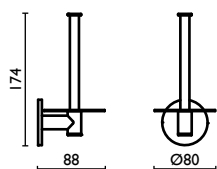

ST 232

Porta rotolo doppio
Double toilet roll holder
Porte-papier double
Doppelt-Wand-Papierrollenhalter
Бумагодержатель без крышки, двойной