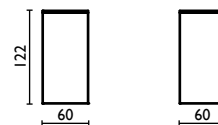

QU 745

Bicchiere d'appoggio in ottone
Standing tumbler in brass
Verre à poser en laiton
Stand-Becherhalter aus Messing
Стакан, настольный, латунный