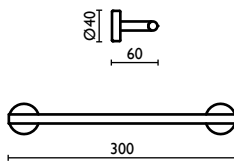

### TH 210

Porta salvietta 30 cm.  
Towel rail 30 cm.  
Porte-serviette 30 cm.  
Handtuchhalter 30 cm.  
Держатель для полотенец, 30 см.