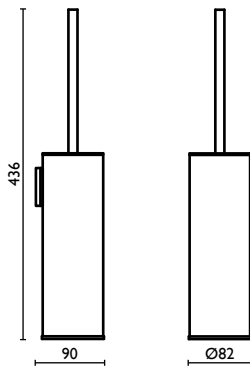

OM 220

Porta scopino in ottone
Toilet brush holder in brass
Porte-balai en laiton
Wand-Toilettenbürsten-Garnitur aus Messing
Ершик для туалета, подвесной, латунный