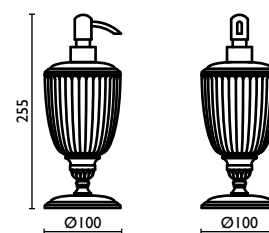

Capacità - Capacity - Capacité - Kapazität - Вместимость: 0,450 lt - л