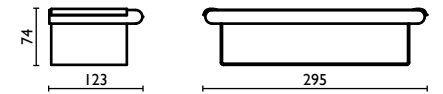

CE 111

Mensola per doccia con tiracqua 30 cm.
Shower shelf with squeegee 30 cm.
Étagère pour la douche avec raclette 30 cm.
Duschablage mit Duschwischer 30 cm.
Душевая полка со шваброй, 25 см.