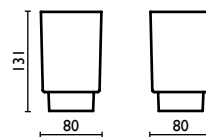

RI .71

Ricambio vaso per scopino in vetro satinato
Spare vase for toilet brush holder in satin glass
Rechange vase pour porte-balai en verre dépoli
Ersatz SatiniertGlasSchale für Bürsten-Garnitur
Запчасть-контейнер стеклянный для настенного ёршедержателя