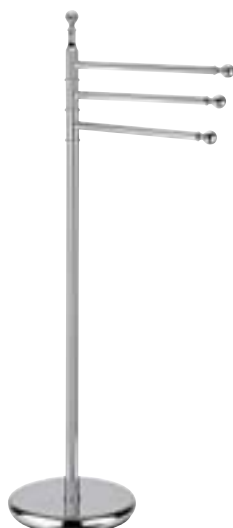

FS 615

FS .47

Piantana con 3 porta salvietta h 98 cm.
Standing with 3 towel rails h 98 cm.
3 porte-serviettes sur pied h 98 cm.
Handtuchständer mit 3 Handtuchhaltern h 98 cm.
Стойка напольная с 3 полотенцедержателями, h 98 см.

Indicata per serie - Matching with series - Rattachée à series - Geeignet für die serie - Подходит для серии

FOLIE

FS 635

RI .23; RI .28; FS .47

Piantana con porta rotolo e porta scopino in vetro satinato h 69 cm.
Standing with toilet roll holder and toilet brush holder in satin glass h 69 cm.
Porte-papier et porte-balai en verre dépoli sur pied h 69 cm.
Handtuchständer mit Papierrollenhalter und SatiniertGlas-Toilettenbürsten-Garnitur h 69 cm.
Стойка напольная с бумагодержателем и с ёршиком из матового стекла, h 69 см.

Indicata per serie - Matching with series - Rattachée à series - Geeignet für die serie - Подходит для серии

FOLIE

RE 614

Piantana con 3 porta salvietta h 98 cm.
Standing with 3 towel rails h 98 cm.
3 porte-serviettes sur pied h 98 cm.
Handtuchständer mit 3 Handtuchhaltern h 98 cm.
Стойка напольная с 3 полотенцедержателями, h 98 см.

Indicata per serie - Matching with series - Rattachée à series - Geeignet für die serie - Подходит для серии

ANTICA; CANOVA; OPERA; SHIRE; REGENCY