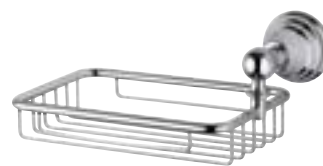

Мыльница в ванную, подвесная, сетчатая, латунная

**CA 142**

Porta bicchiere in ceramica  
Tumbler holder in ceramic  
Porte-verre en céramique  
Wand-Becherhalter aus Keramik  
Стакан, настенный, керамический