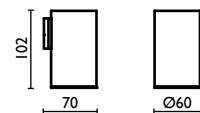

AE 141

Porta bicchiere in ottone
Tumbler holder in brass
Porte-verre en laiton
Wand-Becherhalter aus Messing
Стакан, настенный, латунный