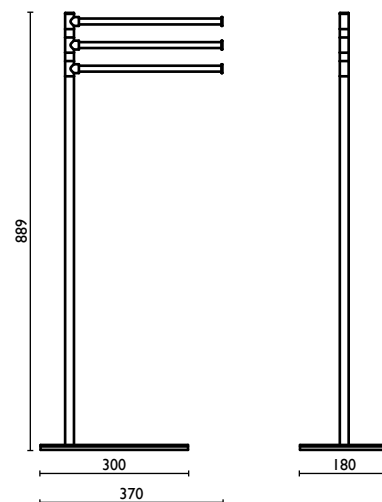

LL 615

Piantana con 3 porta salvietta h 89 cm.

Standing with 3 towel rails h 89 cm.

3 porte-serviettes sur pied h 89 cm.

Handtuchständer mit 3 Handtuchhaltern h 89 cm.

Стойка напольная с 3 полотенцедержателями, h 89 см.

Indicata per serie - Matching with series - Rattachée à series - Geeignet für die serie - Подходит для серии

AMBIENTE; AMBIENTE ELITE; CARMEN; GRAND HOTEL; OPTIMA; STANZA; TECNO; TECNOHOTEL