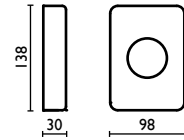

GH 818

Distributore sacchetti igienici
Sanitary bags dispenser
Distributeur sachets hygiéniques
Hygienebeutelspender
Контейнер для гигиенических пакетов