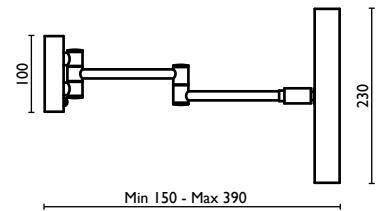

SP 802

Specchio ingranditore quadrato con luce al Led 23 cm., braccio doppio (2x)

Square magnifying mirror with Led light 23 cm., double arm (2x)

Miroir grossissant carré avec lumière Led 23 cm., double bras (2x)

Vergrößerungsspiegel mit schwenkbarem Doppelt-Arm mit Led-Licht (2x)

Увеличительное зеркало, со складной ручкой, со светодиодной подсветкой (2x)