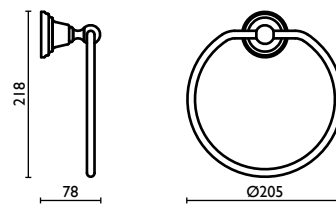

**CA 207**

Porta salvietta ad anello  
Towel ring  
Anneau porte-serviette  
Kreisförmiger Wand-Handtuchhalter  
Держатель для полотенец, кольцом

**CA 210**

Porta salvietta 30 cm.  
Towel rail 30 cm.  
Porte-serviette 30 cm.  
Handtuchhalter 30 cm.  
Держатель для полотенец, 30 см.