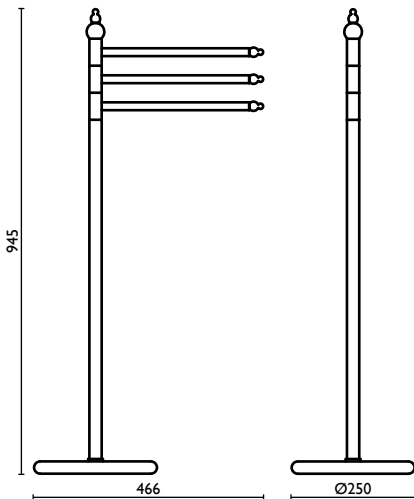

TE 637

Piantana porta rotolo di scorta in ottone h 39 cm.

Standing with spare roll holder in brass h 39 cm.

Porte-papier de rechange en laiton h 39 cm.

Ersatzrollenhalterständer aus Messing h 39 cm.

Стойка напольная с держателем запасного рулона из латуни, h 39 см.

Indicata per serie - Matching with series - Rattachée à series - Geeignet für die serie - Подходит для серии

AMBIENTE; AMBIENTE ELITE; CARMEN; GRAND HOTEL; OPTIMA; STANZA; TECNO; TECNOHOTEL

CA 615

Piantana con 3 porta salvietta h 95 cm.

Standing with 3 towel rails h 95 cm.

3 porte-serviettes sur pied h 95 cm.

Handtuchständer mit 3 Handtuchhaltern h 95 cm.

Стойка напольная с 3 полотенцедержателями, h 95 см.

Indicata per serie - Matching with series - Rattachée à series - Geeignet für die serie - Подходит для серии

ANTICA; CANOVA; OPERA; SHIRE; REGENCY

CA 633

Piantana con porta salvietta ad anello e porta sapone in ceramica h 72 cm.

Standing towel ring and soap holder in ceramic h 72 cm.

Anneau porte-serviette et porte-savon en céramique sur pied h 72 cm.

Handtuchständer mit Kreisförmiger Handtuchhalter und Seifenhalter aus Keramik h 72 cm.

Стойка напольная с полотенцедержателями кольцом, мыльницей из керамикой h 72 см.