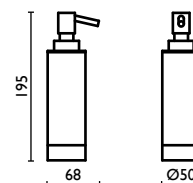

Capacità - Capacity - Capacité - Kapazität - Вместимость: 0,175 lt - л