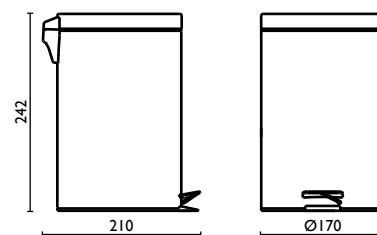

GH 915

Contenitore rifiuti 3 lt.

Pedal bin 3 lt.

Poubelle 3 lt.

Mülleimer 3 lt.

Ведро мусорное, с ножной педалью, объем: 3 л