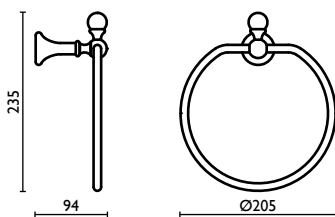

FS 212

Porta salvietta 60 cm.
Towel rail 60 cm.
Porte-serviette 60 cm.
Handtuchhalter 60 cm.
Держатель для полотенец, 60 см.