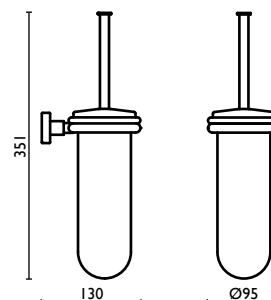

TH 223

Porta sapone in vetro satinato
Soap holder in satin glass
Porte-savon en verre dépoli
SatiniertGlas-Wand-Seifenhalter
Мыльница в ванную, подвесная, из матового стекла