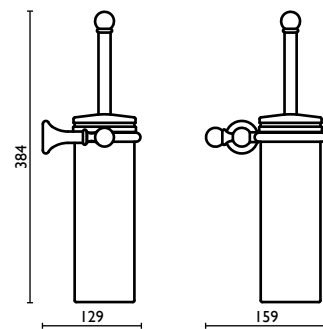

FS 221

Porta scopino in ottone
Toilet brush holder in brass
Porte-balai en laiton
Wand-Toilettenbürsten-Garnitur aus Messing

Ершик для туалета, подвесной, латунный