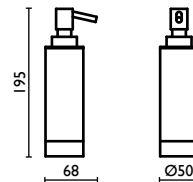

Capacità - Capacity - Capacité - Kapazität - Вместимость: 0,175 lt - л