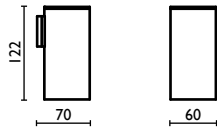

DE 145

Porta bicchiere in ottone
Tumbler holder in brass
Porte-verre en laiton
Wand-Becherhalter aus Messing
Стакан, настенный, латунный

DE 210

Porta salvietta 30 cm.
Towel rail 30 cm.
Porte-serviette 30 cm.
Handtuchhalter 30 cm.
Держатель для полотенец, 30 см.

DE 211

Porta salvietta 45 cm.
Towel rail 45 cm.
Porte-serviette 45 cm.
Handtuchhalter 45 cm.
Держатель для полотенец, 45 см.

DE 212

Porta salvietta 60 cm.
Towel rail 60 cm.
Porte-serviette 60 cm.
Handtuchhalter 60 cm.
Держатель для полотенец, 60 см.