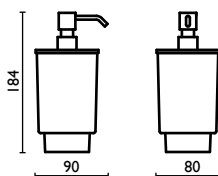

RI .68

DE; EZ

Ricambio porta sapone in vetro satinato
Spare soap holder in satin glass
Rechange porte-savon en verre dépoli
Ersatzseifenhalter aus Satiniertglas
Запасная мыльница из матового стекла

Capacità - Capacity - Capacité -
Kapazität - Вместимость: 0,275 lt - л

RI .69

DE; EZ

Ricambio porta sapone liquido in vetro satinato con ricambio erogatore
Spare liquid soap dispenser holder in satin glass with pump
Rechange porte-diffuseur de savon en verre dépoli avec pompe de rechange
Ersatz-Flüssigseifenhalter aus Satiniertglas mit Ersatzpumpspender
Запасной держатель для жидкого мыла из матового стекла с запасным дозатором