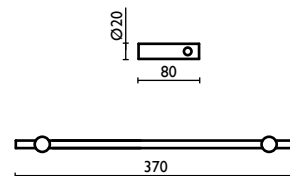

## FR 210

Porta salvietta 30 cm.

Towel rail 30 cm.

Porte-serviette 30 cm.

Handtuchhalter 30 cm.

Держатель для полотенец, 30 см.