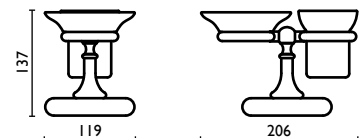

Держатель мыльницы и стакана из матового стекла, настольный

**RE 863**

Contenitore Ø12 cm.  
 Pot Ø12 cm.  
 Récipient Ø12 cm.  
 Behälter ø12 cm.  
 Контейнер ø12 см.

**RE 915**

Bidoncino per carta 5 Lt.  
 Waste bin 5 Lt.  
 Poubelle 5 Lt.  
 Mülleimer 5 lt  
 Ведро мусорное для ванной комнаты, объём 5 л