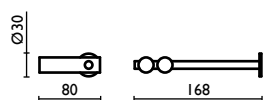

FR 232

Porta rotolo doppio
Double toilet roll holder
Porte-papier double
Doppelt-Wand-Papierrollenhalter
Бумагодержатель без крышки, двойной