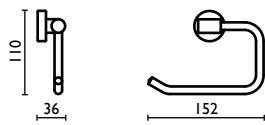

TE 232

Porta rotolo doppio
Double toilet roll holder
Porte-papier double
Doppelt-Wand-Papierrollenhalter
Бумагодержатель без крышки,
двойной