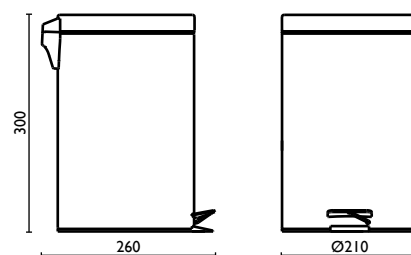

GH 916

Contenitore rifiuti 5 lt.

Pedal bin 5 lt.

Poubelle 5 lt.

Mülleimer 5 lt.

Ведро мусорное, с ножной педалью, объем: 5 л