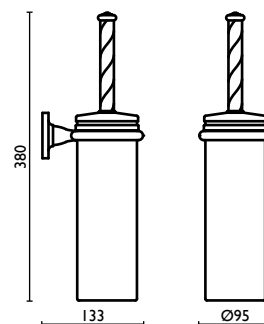

OP 222

Porta scopino in ceramica
Toilet brush holder in ceramic
Porte-balai en céramique
Keramik-Wand-Toilettenbürsten-Garnitur
Ершик для туалета, подвесной, керамический