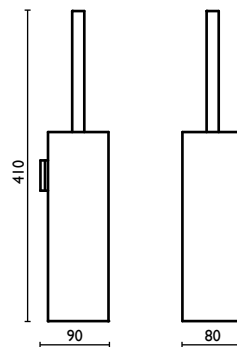

DE 223

Porta scopino in vetro satinato
Toilet brush holder in satin glass
Porte-balai en verre dépoli
Satinier Glas-Wand-Toilettenbürsten-
Garnitur
Ершик для туалета, подвесной, из
матового стекла