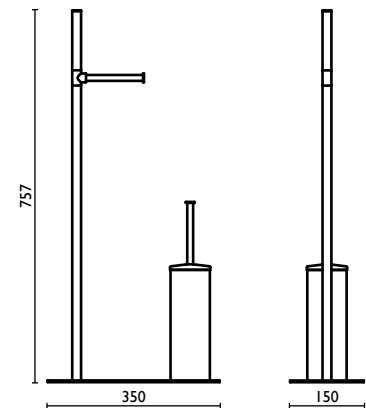

TE 633

Piantana con porta rotolo e porta scopino in ottone h 76 cm.
Standing with toilet roll holder and toilet brush holder in brass h 76 cm.
Porte-papier et porte-balai sur pied en laiton h 76 cm.
Handtuchständer mit Papierrollenhalter und Toilettenbürsten-Garnitur h 76 cm.
Стойка напольная с бумагодержателем и ёршиком, h 76 см.

Indicata per serie - Matching with series - Rattachée à series - Geeignet für die serie - Подходит для серии
AMBIENTE; AMBIENTE ELITE; CARMEN; GRAND HOTEL; OPTIMA; STANZA; TECNO; TECNOHOTEL