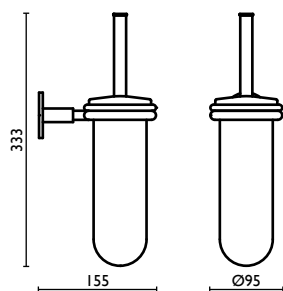

ST 223

RI .23; RI .28

Porta scopino in vetro satinato
Toilet brush holder in satin glass
Porte-balai en verre dépoli
Satinierter Glas-Wand-Toilettenbürsten-Garnitur
Ершик для туалета, подвесной, из матового стекла