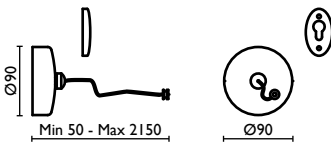

GH 800

Porta kleenex
Kleenex dispenser
Distributeur kleenex
Kleenexhalter
Контейнер для бумажных салфеток