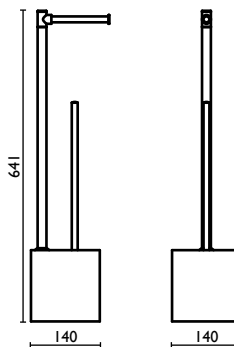

PI 633

Piantana con porta rotolo e porta scopino h 64 cm.

Standing with toilet roll holder and toilet brush holder h 64 cm.

Porte-papier et porte-balai sur pied h 64 cm.

Handtuchständer mit Papierrollenhalter und Toilettenbürsten-Garnitur h 64 cm.

Стойка напольная с бумагодержателем и ёршиком, h 64 см.

Indicata per serie - Matching with series - Rattachée à series - Geeignet für die serie - Подходит для серии

TUTTE; ALL; TOUTES; ALLE; BCE

PI 634

Piantana con porta rotolo e porta scopino h 64 cm.

Standing with toilet roll holder and toilet brush holder h 64 cm.

Porte-papier et porte-balai sur pied h 64 cm.

Handtuchständer mit Papierrollenhalter und Toilettenbürsten-Garnitur h 64 cm.

Стойка напольная с бумагодержателем и ёршиком, h 64 см.

Indicata per serie - Matching with series - Rattachée à series - Geeignet für die serie - Подходит для серии

TUTTE; ALL; TOUTES; ALLE; BCE

PI 635

Piantana con porta rotolo e porta scopino h 64 cm.

Standing with toilet roll holder and toilet brush holder h 64 cm.

Porte-papier et porte-balai sur pied h 64 cm.

Handtuchständer mit Papierrollenhalter und Toilettenbürsten-Garnitur h 64 cm.

Стойка напольная с бумагодержателем и ёршиком, h 64 см.

Indicata per serie - Matching with series - Rattachée à series - Geeignet für die serie - Подходит для серии

TUTTE; ALL; TOUTES; ALLE; BCE