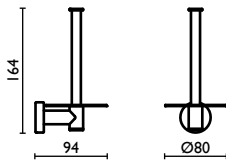

TE 233

Porta rotolo
Toilet roll holder
Porte-papier
Wand-Papierrollenhalter
Бумагодержатель без крышки