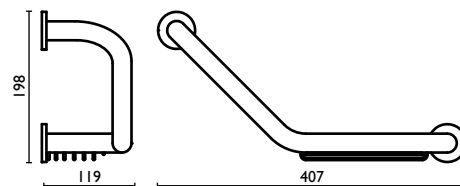

GH 214

Maniglione per vasca con porta sapone a cestino in ottone

Grab-bar for bath tub with basket soap holder in brass

Barre murale coudée avec porte-savon en laiton

Haltegriff mit SeifenKorb aus Messing

Поручень для ванной с сетчатой мьльницей

GH 215

Porta salvietta 40 cm.

Towel rail 40 cm.

Porte-serviette 40 cm.

Handtuchhalter 40 cm.

Держатель для полотенец, 40 см.