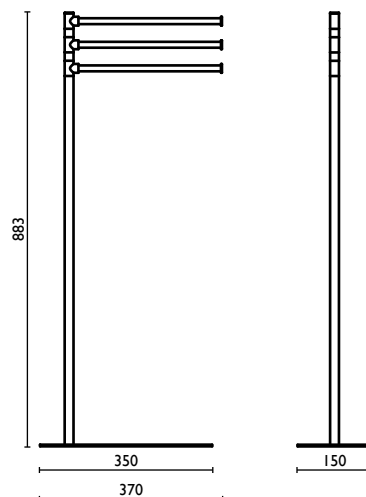

TE 615

Piantana con 3 porta salvietta h 88 cm.
Standing with 3 towel rails h 88 cm.
3 porte-serviettes sur pied h 88 cm.
Handtuchständer mit 3 Handtuchhaltern h 88 cm.
Стойка напольная с 3 полотенцедержателями, h 88 см.

Indicata per serie - Matching with series - Rattachée à series - Geeignet für die serie - Подходит для серии
AMBIENTE; AMBIENTE ELITE; CARMEN; GRAND HOTEL; OPTIMA; STANZA; TECNO; TECNOHOTEL