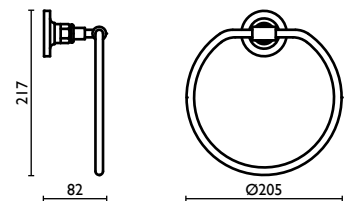

VI 213

Porta salvietta ad anello
Towel ring
Anneau porte-serviette
Kreisförmiger Wand-Handtuchhalter
Держатель для полотенец, кольцом