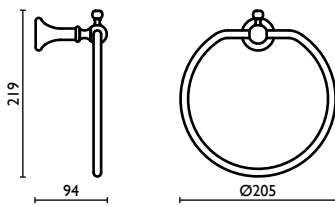

**RE 207**

Porta salvietta ad anello  
 Towel ring  
 Anneau porte-serviette  
 Kreisförmiger Wand-Handtuchhalter  
 Держатель для полотенец, кольцом

**RE 210**

Porta salvietta 30 cm.  
 Towel rail 30 cm.  
 Porte-serviette 30 cm.  
 Handtuchhalter 30 cm.  
 Держатель для полотенец, 30 см.