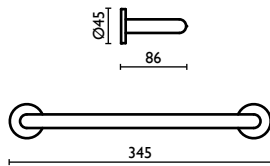

**AE 210**

Porta salvietta 30 cm.  
 Towel rail 30 cm.  
 Porte-serviette 30 cm.  
 Handtuchhalter 30 cm.  
 Держатель для полотенец, 30 см.

**AE 211**

Porta salvietta 45 cm.  
 Towel rail 45 cm.  
 Porte-serviette 45 cm.  
 Handtuchhalter 45 cm.  
 Держатель для полотенец, 45 см.