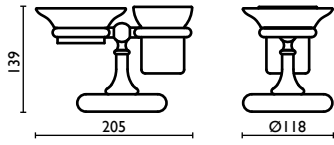

FS 773

RI .03; RI .11; FS .47

Porta sapone e bicchiere d'appoggio in vetro satinato

Standing soap and tumbler holder in satin glass

Porte-savon et verre à poser en verre dépoli

Stand-Becher-und Seifenhalter aus Satiniertglas

Держатель мыльницы и стакана из матового стекла, настольный

FS 863

FS .47

Contenitore Ø12 cm.

Pot Ø12 cm.

Récipient Ø12 cm.

Behälter ø12 cm.

Контейнер ø12 см.

FS 915

FS .47

Bidoncino per carta 5 Lt.

Waste bin 5 Lt.

Poubelle 5 Lt.

Mülleimer 5 Lt.

Ведро мусорное для ванной комнаты, объём 5 л

FS 916

FS .47

Bidoncino per carta 8 Lt.

Waste bin 8 Lt.

Poubelle 8 Lt.

Mülleimer 8 Lt.

Ведро мусорное для ванной комнаты, объём 8 л