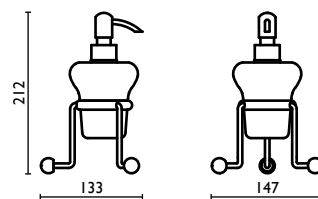

OP 729

Porta sapone liquido d'appoggio in ceramica
Standing liquid soap dispenser in ceramic
Porte-diffuseur de savon à poser en céramique
Keramik-Stand-Seifenspender
Дозатор для жидкого мыла,
настольный, керамический

Capacità - Capacity - Capacité -
Kapazität - Вместимость: 0,300 lt - л