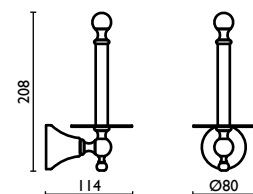

AN 234

Porta rotolo di scorta
Reserve toilet roll holder
Porte-papier de rechange
Wand-Ersatzrollenhalter
Бумагодержатель запасного рулона