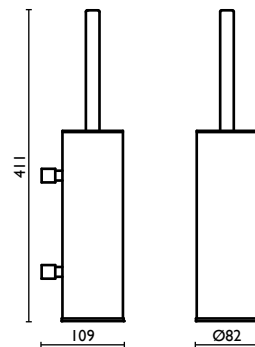

AM 234

Porta rotolo
Toilet roll holder
Porte-papier
Wand-Papierrollenhalter
Бумагодержатель без крышки