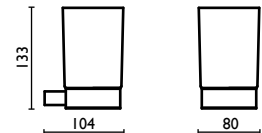

DE 143

RI .70

Porta bicchiere in vetro satinato

Tumbler holder in satin glass

Porte-verre en verre dépoli

Wand-Becherhalter aus Satiniertglas

Стакан, настенный, из матового стекла