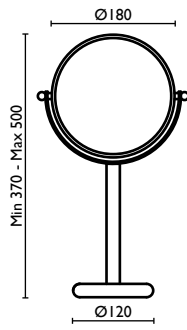

SP 808

Specchio ingranditore girevole d'appoggio (1x + 2x)

Standing and swivel magnifying mirror (1x + 2x)

Miroir grossissant pivotant à poser (1x + 2x)

Stand-und Schwenk-Vergrößerungsspiegel (1x + 2x)

Настольное поворотное косметическое зеркало (1x + 2x)

SP 810

Specchio ingranditore girevole Ø20 cm. (1x + 2x)

Swivel magnifying mirror Ø20 cm. (1x + 2x)

Miroir grossissant tournant Ø20 cm. (1x + 2x)

Vergrößerungsspiegel Ø20 cm., schwenkbar (1x + 2x)

Увеличительное косметическое поворотное зеркало, Ø20 см. (1x + 2x)

SP 812

Specchio ingranditore Ø20 cm. (2x)

Magnifying mirror Ø20 cm. (2x)

Miroir grossissant Ø20 cm. (2x)

Vergrößerungsspiegel Ø20 cm. (2x)

Увеличительное зеркало, круглое Ø20 см., без подсветки (2x)

SP 813

Specchio ingranditore Ø21 cm., braccio doppio (2x)

Magnifying mirror Ø21 cm., double arm (2x)

Miroir grossissant Ø21 cm., double bras (2x)

Vergrößerungsspiegel mit schwenkbarem Doppelt-Arm Ø21 cm. (2x)

Увеличительное зеркало, 21 см, без подсветки (2x)