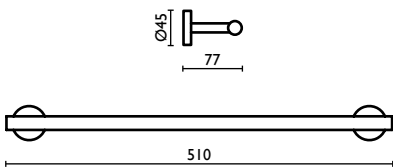

**MX 210**

Porta salvietta 30 cm.  
Towel rail 30 cm.  
Porte-serviette 30 cm.  
Handtuchhalter 30 cm.  
Держатель для полотенец, 30 см.

**MX 211**

Porta salvietta 45 cm.  
Towel rail 45 cm.  
Porte-serviette 45 cm.  
Handtuchhalter 45 cm.  
Держатель для полотенец, 45 см.