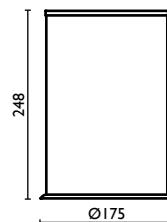

AM 915

Cestino gettacarte aperto 5 Lt.
Open waste bin 5 Lt.
Poubelle ouverte 5 Lt.
Öffnen Mülleimer 5 lt
Открытое ведро мусорное в
ванную, объем 5 л