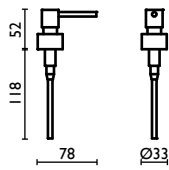

RI .62

FR; MX; TX

Ricambio erogatore
Spare pump
Pompe de rechange
Ersatz Pumpspender
Запчасть-помпа для дозатора жидкого мыла

RI .66

PI633; PI634; PI635

Ricambio spazzola scopino
Spare brush for toilet brush
Balai de rechange
Ersatz Bürste
Запчасть-щётка для ёршедержателя

RI .68

DE; EZ

Ricambio porta sapone in vetro satinato
Spare soap holder in satin glass
Rechange porte-savon en verre dépoli
Ersatzseifenhalter aus Satiniertglas
Запасная мыльница из матового стекла

Capacità - Capacity - Capacité -
Kapazität - Вместимость: 0,275 lt - л

RI .69

DE; EZ

Ricambio porta sapone liquido in vetro satinato con ricambio erogatore
Spare liquid soap dispenser holder in satin glass with pump
Rechange porte-diffuseur de savon en verre dépoli avec pompe de rechange
Ersatz-Flüssigseifenhalter aus Satiniertglas mit Ersatzpumpspender
Запасной держатель для жидкого мыла из матового стекла с запасным дозатором