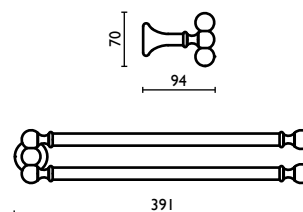

RE 214

Porta salvietta a snodo

Swivel towel rail

Porte-serviette mobile

Schwenkbar-Handtuchhalter

Держатель для полотенец, двойной, поворотный