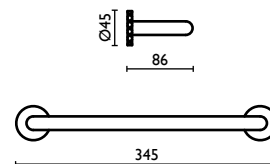

**AP 210**

Porta salvietta 30 cm.  
Towel rail 30 cm.  
Porte-serviette 30 cm.  
Handtuchhalter 30 cm.  
Держатель для полотенец, 30 см.

**AP 211**

Porta salvietta 45 cm.  
Towel rail 45 cm.  
Porte-serviette 45 cm.  
Handtuchhalter 45 cm.  
Держатель для полотенец, 45 см.