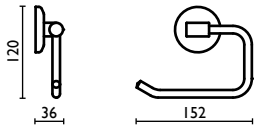

GH 238

Porta rotolo
Toilet roll holder
Porte-papier
Wand-Papierrollenhalter
Бумагодержатель без крышки

GH 243

Appendino
Hook
Porte-peignoir
Wand-Kleiderhaken
Крючок одинарный

GH 246

Appendino
Hook
Porte-peignoir
Wand-Kleiderhaken
Крючок одинарный

GH 247

Appendino doppio
Double hook
Porte-peignoir double
Doppelt-Wand-Kleiderhaken
Крючок двойной