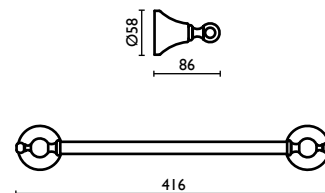

AN 210

Porta salvietta 30 cm.
Towel rail 30 cm.
Porte-serviette 30 cm.
Handtuchhalter 30 cm.
Держатель для полотенец, 30 см.