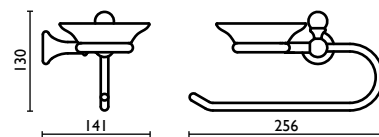

FS 238

RI .03: FS .47

Porta salvietta e sapone in vetro satinato

Towel rail and soap holder in satin glass

Porte-serviette avec porte-savon en verre dépoli

Handtuchhalter mit SatiniertGlas-Seifenhalter

Полотенцедержатель с мыльницей из матового стекла, настенный

FS 241

FS .47

Appendino

Hook

Porte-peignoir

Wand-Kleiderhaken

Крючок одинарный