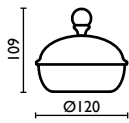

FS 773

RI .03; RI .11; FS .47

Porta sapone e bicchiere d'appoggio in vetro satinato

Standing soap and tumbler holder in satin glass

Porte-savon et verre à poser en verre dépoli

Stand-Becher-und Seifenhalter aus Satiniertglas

Держатель мыльницы и стакана из матового стекла, настольный