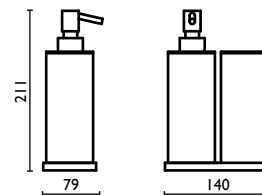

Capacità - Capacity - Capacité - Kapazität - Вместимость: 0,250 lt - л