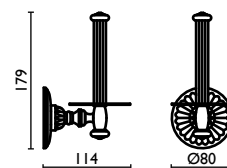

AA 234

Porta rotolo di scorta
Reserve toilet roll holder
Porte-papier de rechange
Wand-Ersatzrollenhalter
Бумагодержатель запасного рулона