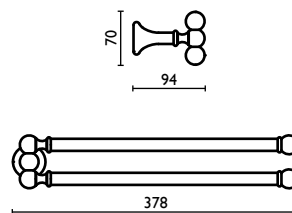

FS 214

Porta salvietta a snodo
Swivel towel rail
Porte-serviette mobile
Schwenkbar-Handtuchhalter

Держатель для полотенец, двойной, поворотный