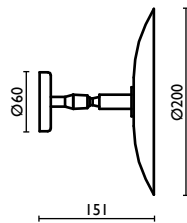

SP 810

Specchio ingranditore girevole Ø20 cm. (1x + 2x)

Swivel magnifying mirror Ø20 cm. (1x + 2x)

Miroir grossissant tournant Ø20 cm. (1x + 2x)

Vergrößerungsspiegel Ø20 cm., schwenkbar (1x + 2x)

Увеличительное косметическое поворотное зеркало, Ø20 см. (1x + 2x)