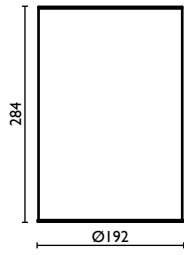

OM 916

Cestino gettacarte aperto 8 Lt.

Open waste bin 8 Lt.

Poubelle ouverte 8 Lt.

Öffnen Mülleimer 8 lt

Открытое ведро мусорное в ванную, объем 8 л