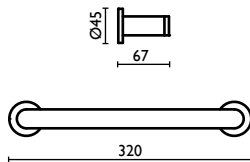

**CR 145**

Porta bicchiere in ottone  
 Tumbler holder in brass  
 Porte-verre en laiton  
 Wand-Becherhalter aus Messing  
 Стакан, настенный, латунный

**CR 210**

Porta salvietta 30 cm.  
 Towel rail 30 cm.  
 Porte-serviette 30 cm.  
 Handtuchhalter 30 cm.  
 Держатель для полотенец, 30 см.