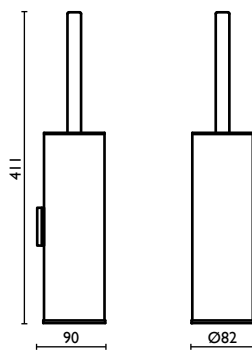

AP 212

Porta salvietta 60 cm.
Towel rail 60 cm.
Porte-serviette 60 cm.
Handtuchhalter 60 cm.
Держатель для полотенец, 60 см.

AP 220

Porta scopino in ottone
Toilet brush holder in brass
Porte-balai en laiton
Wand-Toilettenbürsten-Garnitur aus Messing
Ершик для туалета, подвесной, латунный