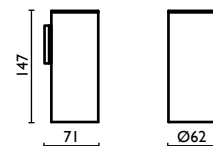

OM 145

Porta bicchiere in ottone
Tumbler holder in brass
Porte-verre en laiton
Wand-Becherhalter aus Messing
Стакан, настенный, латунный