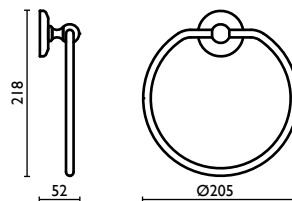

SH 213

Porta salvietta ad anello

Towel ring

Anneau porte-serviette

Kreisförmiger Wand-Handtuchhalter

Держатель для полотенец, кольцом