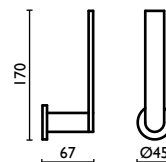

CR 234

Porta rotolo di scorta
Reserve toilet roll holder
Porte-papier de rechange
Wand-Ersatzrollenhalter
Бумагодержатель запасного рулона