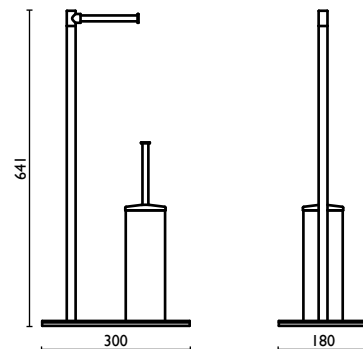

LL 633

Piantana con porta rotolo e porta scopino in ottone h 64 cm.

Standing with toilet roll holder and toilet brush holder in brass h 64 cm.

Porte-papier et porte-balai sur pied en laiton h 64 cm.

Handtuchständer mit Papierrollenhalter und Toilettenbürsten-Garnitur h 64 cm.

Стойка напольная с бумагодержателем и ёршиком, h 64 см.

Indicata per serie - Matching with series - Rattachée à series - Geeignet für die serie - Подходит для серии

AMBIENTE; AMBIENTE ELITE; CARMEN; GRAND HOTEL; OPTIMA; STANZA; TECNO; TECNOHOTEL