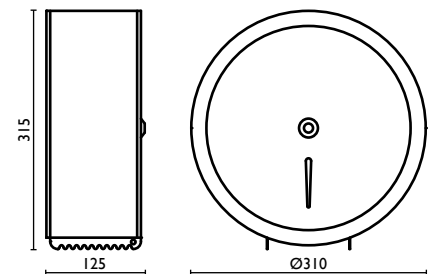

GH 823

Distributore di carta igienica 40 m. in acciaio inox con chiave
Toilet paper dispenser 40 m. in stainless steel with key
Distributeur papier hygiénique 40 m. en acier inox avec clé
Edelstahl-Wand-Toilettenpapierhalter 40 m.
Бумагодержатель из нержавеющей стали для рулона 40 м.