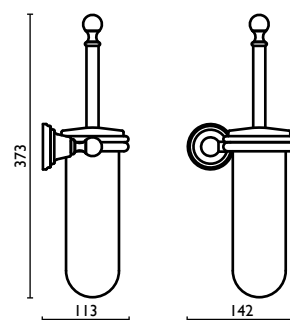

CA 222

RI .27; RI .51

Porta scopino in ceramica
Toilet brush holder in ceramic
Porte-balai en céramique
Keramik-Wand-Toilettenbürsten-Garnitur

Ершик для туалета, подвесной, керамический

CA 223

RI .23; RI .28

Porta scopino in vetro satinato
Toilet brush holder in satin glass
Porte-balai en verre dépoli
Satinert Glas-Wand-Toilettenbürsten-Garnitur

Ершик для туалета, подвесной, из матового стекла

CA 234

Porta rotolo di scorta
Reserve toilet roll holder
Porte-papier de rechange
Wand-Ersatzrollenhalter
Бумагодержатель запасного рулона

CA 235

Porta rotolo
Toilet roll holder
Porte-papier
Wand-Papierrollenhalter
Бумагодержатель без крышки