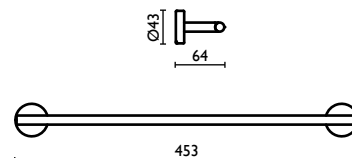

TX 211

Porta salvietta 45 cm.

Towel rail 45 cm.

Porte-serviette 45 cm.

Handtuchhalter 45 cm.

Держатель для полотенец, 45 см.