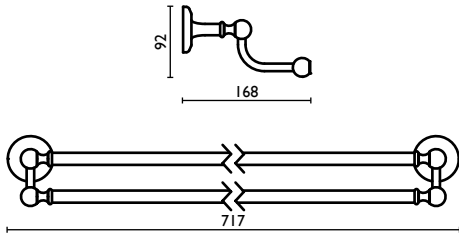

## SH 216

Porta salvietta doppio 40 cm.

Double towel rail 40 cm.

Porte-serviette double 40 cm.

Doppelt-Handtuchhalter 40 cm.

Держатель для полотенец, двойной, 40 см.

**SH 217**

Porta salvietta doppio 60 cm.  
 Double towel rail 60 cm.  
 Porte-serviette double 60 cm.  
 Doppelt-Handtuchhalter 60 cm.  
 Держатель для полотенец, двойной,  
 60 см.