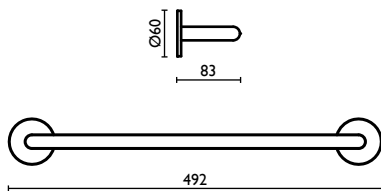

**ST 210**

Porta salvietta 30 cm.  
Towel rail 30 cm.  
Porte-serviette 30 cm.  
Handtuchhalter 30 cm.  
Держатель для полотенец, 30 см.

**ST 211**

Porta salvietta 45 cm.  
Towel rail 45 cm.  
Porte-serviette 45 cm.  
Handtuchhalter 45 cm.  
Держатель для полотенец, 45 см.