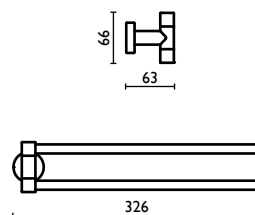

TH 214

Porta salvietta a snodo
Swivel towel rail
Porte-serviette mobile
Schwenkbar-Handtuchhalter
Держатель для полотенец, двойной, поворотный