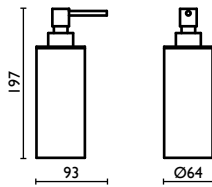

Stand-Seifenhalter aus Edelstahl

Мыльница в ванную, настольная, из нержавеющей стали

Capacità - Capacity - Capacité -  
Kapazität - Вместимость: 0,250 lt - л

**TX 728**

Porta sapone liquido d'appoggio in acciaio inox