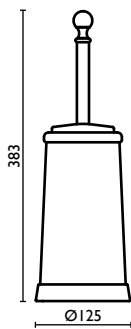

**AN 247**

Appendino doppio  
Double hook  
Porte-peignoir double  
Doppelt-Wand-Kleiderhaken  
Крючок двойной

**AN 252**

Porta scopino d'appoggio in  
ceramica  
Standing toilet brush holder in  
ceramic  
Porte-balai à poser en céramique  
Keramik-Stand-Toilettenbürsten-  
Garnitur  
Ершик для туалета, напольный,  
керамический