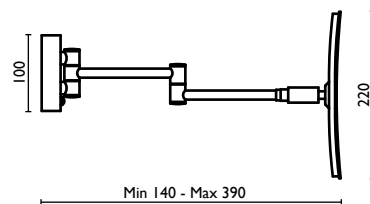

SP 814

Specchio ingranditore con cornice di luce al Led 22 cm., braccio doppio (2x)

Magnifying mirror with frame of Led light 22 cm., double arm (2x)

Miroir grossissant carré avec lumière Led 22 cm., double bras (2x)

Vergrößerungsspiegel mit schwenkbarem Doppelt-Arm mit Led-Licht (2x)

Увеличительное зеркало, квадратное, с рамкой со светодиодной подсветкой (2x)