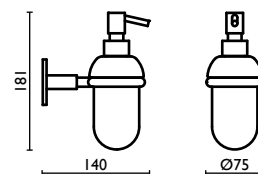

ST 127

Porta sapone liquido in vetro satinato
Liquid soap dispenser holder in satin glass
Porte-diffuseur de savon en verre dépoli
SatiniertGlas-Wand-Seifenspender
Дозатор для жидкого мыла, настенный, из матового стекла

Capacità - Capacity - Capacité - Kapazität - Вместимость: 0,275 lt - л