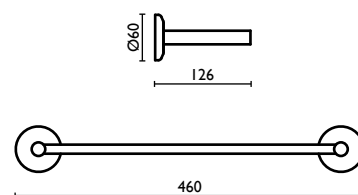

### GH 208

Porta salvietta doppio 40 cm.  
Double towel rail 40 cm.  
Porte-serviette double 40 cm.  
Doppelt-Handtuchhalter 40 cm.  
Держатель для полотенец, двойной, 40 см.

**GH 209**

Porta salvietta doppio 60 cm.  
 Double towel rail 60 cm.  
 Porte-serviette double 60 cm.  
 Doppelt-Handtuchhalter 60 cm.  
 Держатель для полотенец, двойной, 60 см.