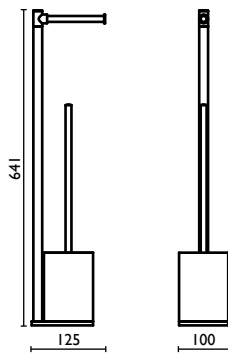

PI 633

Piantana con porta rotolo e porta scopino h 64 cm.

Standing with toilet roll holder and toilet brush holder h 64 cm.

Porte-papier et porte-balai sur pied h 64 cm.

Handtuchständer mit Papierrollenhalter und Toilettenbürsten-Garnitur h 64 cm.

Стойка напольная с бумагодержателем и ёршиком, h 64 см.

Indicata per serie - Matching with series - Rattachée à series - Geeignet für die serie - Подходит для серии

TUTTE; ALL; TOUTES; ALLE; BCE

PI 634

Piantana con porta rotolo e porta scopino h 64 cm.

Standing with toilet roll holder and toilet brush holder h 64 cm.

Porte-papier et porte-balai sur pied h 64 cm.

Handtuchständer mit Papierrollenhalter und Toilettenbürsten-Garnitur h 64 cm.

Стойка напольная с бумагодержателем и ёршиком, h 64 см.

Indicata per serie - Matching with series - Rattachée à series - Geeignet für die serie - Подходит для серии

TUTTE; ALL; TOUTES; ALLE; BCE

PI 635

Piantana con porta rotolo e porta scopino h 64 cm.

Standing with toilet roll holder and toilet brush holder h 64 cm.

Porte-papier et porte-balai sur pied h 64 cm.

Handtuchständer mit Papierrollenhalter und Toilettenbürsten-Garnitur h 64 cm.

Стойка напольная с бумагодержателем и ёршиком, h 64 см.

Indicata per serie - Matching with series - Rattachée à series - Geeignet für die serie - Подходит для серии

TUTTE; ALL; TOUTES; ALLE; BCE