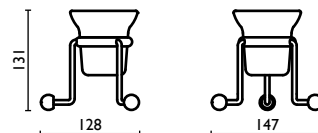

**OP 813**

Mensola porta salvietta 60 cm.  
 Towel rack 60 cm.  
 Étagère porte-serviette 60 cm.  
 Badetuchhalter 60 cm.  
 Полка для полотенец, 60 см.

**OP 863**

Contentitore Ø12 cm.

Pot Ø12 cm.

Réceptient Ø12 cm.