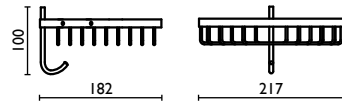

GH 139

Porta sapone a cestino triangolare 30 cm.

Corner basket soap holder 30 cm.

Porte-savon à panier d'angle 30 cm.

Dreieckige Seifenhalterkörbchen für Dusche 30 cm.

Мыльница для душевой кабины, треугольная, подвесная, сетчатая, 30 cm.

Parte in plastica rimovibile
Removable plastic part
Pièce en plastique amovible
Abnehmbares Kunststoffteil
Съемная пластиковая часть

GH 152

Porta sapone a cestino in ottone con gancio

Basket soap holder in brass with hook

Porte-savon à panier en laiton avec crochet

Seifenhalterkörbchen für Dusche mit Haken aus Messing

Мыльница для душевой кабины, подвесная, сетчатая с крючком, латунная

GH 153

Porta sapone a cestino triangolare in ottone con gancio

Corner basket soap holder in brass with hook

Porte-savon à panier d'angle en laiton avec crochet

Dreieckige Seifenhalterkörbchen für Dusche mit Haken aus Messing

Мыльница для душевой кабины, треугольная, подвесная, сетчатая, с крючком, латунная

GH 155

Porta sapone a cestino triangolare in ottone

Corner basket soap holder in brass

Porte-savon à panier d'angle en laiton

Dreieckige Seifenhalterkörbchen für Dusche aus Messing

Мыльница для душевой кабины, треугольная подвесная, сетчатая, латунная