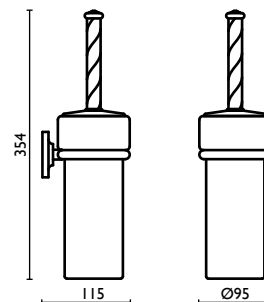

OP 235

Porta rotolo
Toilet roll holder
Porte-papier
Wand-Papierrollenhalter
Бумагодержатель без крышки