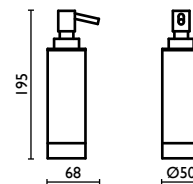

Capacità - Capacity - Capacité - Kapazität - Вместимость: 0,175 lt - л