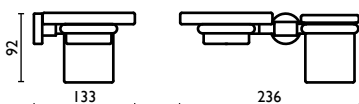

TE 144

Porta sapone e bicchiere in vetro satinato
Soap and tumbler holder in satin glass
Porte-savon et verre en verre dépoli
Wand-Becher-und Seifenhalter aus Satiniertglas
Мыльница и стакан из матового стекла с держателем, подвесной комплект