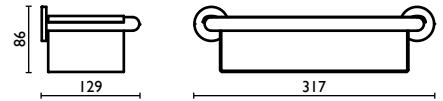

AM 137

Mensola per doccia 25 cm.
Shower shelf 25 cm.
Étagère pour la douche 25 cm.
Ablage für Dusche 25 cm.
Полка подвесная для душевой кабины