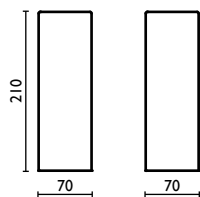

Capacità - Capacity - Capacité -  
Kapazität - Вместимость: 0,375 lt - л

**RI .47**

Ricambio vaso per scopino in ceramica

Spare vase for toilet brush holder in ceramic

Rechange vase pour porte-balai en céramique