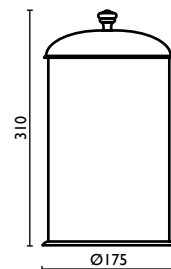

AA 915

Bidoncino per carta 5 Lt.

Waste bin 5 Lt.

Poubelle 5 Lt.

Mülleimer 5 lt

Ведро мусорное для ванной комнаты, объём 5 л