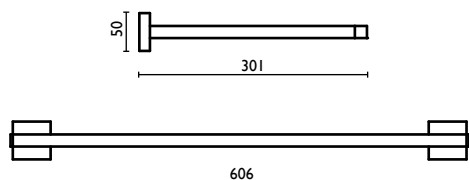

**QU 745**

Bicchiere d'appoggio in ottone  
 Standing tumbler in brass  
 Verre à poser en laiton  
 Stand-Becherhalter aus Messing  
 Стакан, настольный, латунный

**QU 813**

Mensola porta salvietta 60 cm.  
 Towel rack 60 cm.  
 Étagère porte-serviette 60 cm.  
 Badetuchhalter 60 cm.  
 Держатель для полотенец,  
 многоуровневый, 60 см.