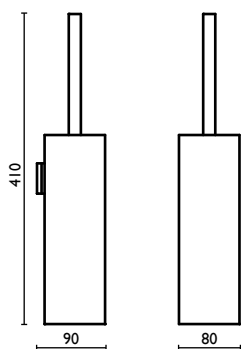

**QU 212**

Porta salvietta 60 cm.  
Towel rail 60 cm.  
Porte-serviette 60 cm.  
Handtuchhalter 60 cm.  
Держатель для полотенец, 60 см.

**QU 215**

Porta salvietta 40 cm.  
Towel rail 40 cm.  
Porte-serviette 40 cm.  
Handtuchhalter 40 cm.  
Держатель для полотенец, 40 см.