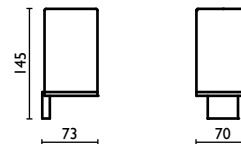

**AT 210**

Porta salvietta 30 cm.  
 Towel rail 30 cm.  
 Porte-serviette 30 cm.  
 Handtuchhalter 30 cm.  
 Держатель для полотенец, 30 см.

**AT 211**

Porta salvietta 45 cm.  
Towel rail 45 cm.  
Porte-serviette 45 cm.  
Handtuchhalter 45 cm.  
Держатель для полотенец, 45 см.