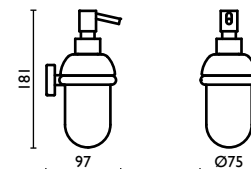

Capacità - Capacity - Capacité - Kapazität - Вместимость: 0,275 lt - л