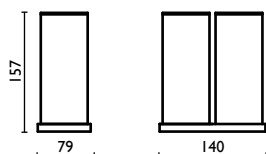

OM 745

Bicchiere d'appoggio in ottone
Standing tumbler in brass
Verre à poser en laiton
Stand-Becherhalter aus Messing
Стакан, настольный, латунный