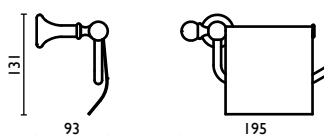

FS 235

Porta rotolo
Toilet roll holder
Porte-papier
Wand-Papierrollenhalter
Бумагодержатель без крышки