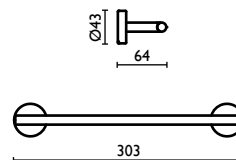

Стакан, настенный, из нержавеющей стали

**TX 210**

Porta salvietta 30 cm.

Towel rail 30 cm.

Porte-serviette 30 cm.

Handtuchhalter 30 cm.

Держатель для полотенец, 30 см.

**TX 211**