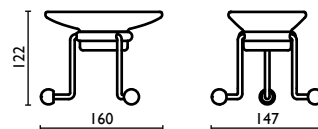

Poubelle 8 Lt.

Mülleimer 8 lt

Ведро мусорное для ванной  
комнаты, объем 8 л

**OP 722**

Porta sapone d'appoggio in ceramica  
 Standing soap holder in ceramic  
 Porte-savon à poser en céramique  
 Keramik-Stand-Seifenthalter  
 Мыльница в ванную, настольная,  
 керамическая