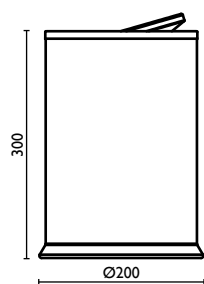

AM 917

Cestino gettacarte 9 Lt.

Waste bin 9 Lt.

Poubelle 9 Lt.

Mülleimer 9 lt

Ведро мусорное для ванной
комнаты, объем 9 л