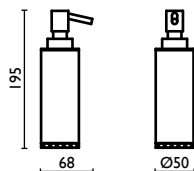

AE 742

Bicchiere d'appoggio in ottone, base in marmo nero Marquinia

Standing tumbler in brass, base in Marquinia black marble

Verre en laitton à poser, socle en marbre noir Marquinia

Stand-Becherhalter aus Messing, Sockel aus schwarzem Marmor Marquinia

Стакан из латуни, настольный, основание из черного мрамора Marquinia

Capacità - Capacity - Capacité - Kapazität - Вместимость: 0,175 lt - л

AP 727

Porta sapone liquido d'appoggio in ottone

Standing liquid soap dispenser holder in brass

Porte-diffuseur de savon à poser en laitton

Stand-Seifenspender aus Messing

Дозатор для жидкого мыла, настольный, латунный