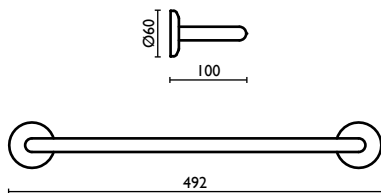

**GH 210**

Porta salvietta 30 cm.  
 Towel rail 30 cm.  
 Porte-serviette 30 cm.  
 Handtuchhalter 30 cm.  
 Держатель для полотенец, 30 см.

**GH 211**

Porta salvietta 45 cm.  
 Towel rail 45 cm.  
 Porte-serviette 45 cm.  
 Handtuchhalter 45 cm.  
 Держатель для полотенец, 45 см.