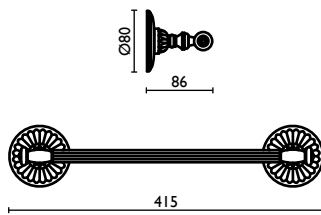

AA 207

Porta salvietta ad anello
Towel ring
Anneau porte-serviette
Kreisförmiger Wand-Handtuchhalter
Держатель для полотенец, кольцом