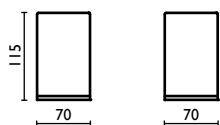

Capacità - Capacity - Capacité -
Karazität - Вместимость: 0,375 lt - л

AT 728

Porta sapone liquido d'appoggio in
ceramica

Standing liquid soap dispenser in
ceramic

Porte-diffuseur de savon à poser en
céramique

Keramik-Stand-Seifenspender

Дозатор для жидкого мыла,
настольный, керамический

AT 742

Bicchiera d'appoggio in ceramica

Standing tumbler in ceramic

Verre à poser en céramique

Stand-Becherhalter aus Keramik

Стакан в ванную, настольный,
керамический

CR 722

Porta sapone d'appoggio in ceramica

Standing soap holder in ceramic

Porte-savon à poser en céramique

Keramik-Stand-Seifenhalter

Мыльница в ванную, настольная,
керамическая

Capacità - Capacity - Capacité -
Karazität - Вместимость: 0,400 lt - л

CR 728

Porta sapone liquido d'appoggio in
ceramica

Standing liquid soap dispenser in
ceramic

Porte-diffuseur de savon à poser en
céramique

Keramik-Stand-Seifenspender

Дозатор для жидкого мыла,
настольный, керамический