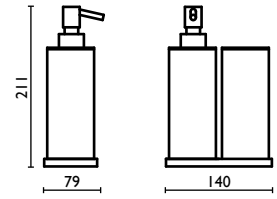

Capacità - Capacity - Capacité - Kapazität - Вместимость: 0,250 lt - л