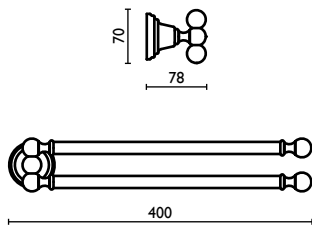

**CA 211**

Porta salvietta 40 cm.  
Towel rail 40 cm.  
Porte-serviette 40 cm.  
Handtuchhalter 40 cm.  
Держатель для полотенец, 40 см.

**CA 212**

Porta salvietta 60 cm.  
Towel rail 60 cm.  
Porte-serviette 60 cm.  
Handtuchhalter 60 cm.  
Держатель для полотенец, 60 см.