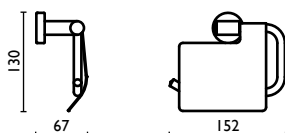

TH 235

Porta rotolo
Toilet roll holder
Porte-papier
Wand-Papierrollenhalter
Бумагодержатель без крышки