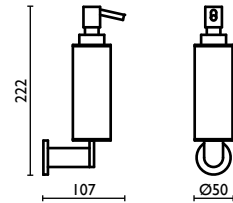

Capacità - Capacity - Capacité -
Kapazität - Вместимость: 0,175 lt - л