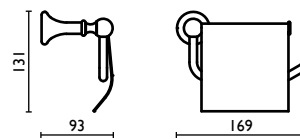

RE 239

Porta salvietta e sapone in vetro satinato
Towel rail and soap holder in satin glass
Porte-serviette avec porte-savon en verre dépoli
Handtuchhalter mit SatiniertGlas-
Seifenhalter
Полотенцедержатель с мыльницей
из матового стекла, настенный