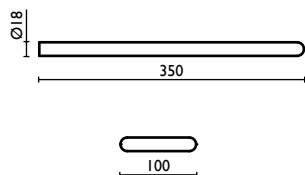

AM 212

Porta salvietta 60 cm.
Towel rail 60 cm.
Porte-serviette 60 cm.
Handtuchhalter 60 cm.
Держатель для полотенец, 60 см.