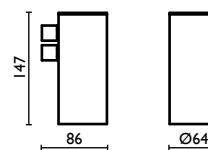

TX 145

Porta bicchiere in acciaio inox

Tumbler holder in stainless steel

Porte-verre en acier inox

Wand-Becherhalter aus Edelstahl

Стакан, настенный, из нержавеющей стали