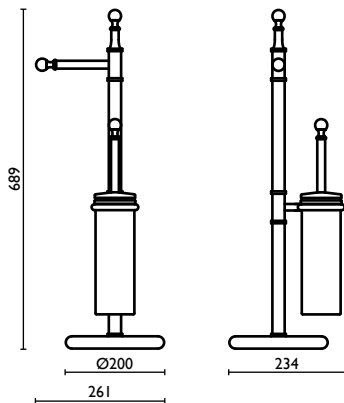

*Indicata per serie - Matching with series - Rattachée à series - Geeignet für die serie - Подходит для серии*

**ANTICA; CANOVA; OPERA; SHIRE; REGENCY**

**RE 634**

Piantana con porta rotolo e porta scopino in ottone h 69 cm.