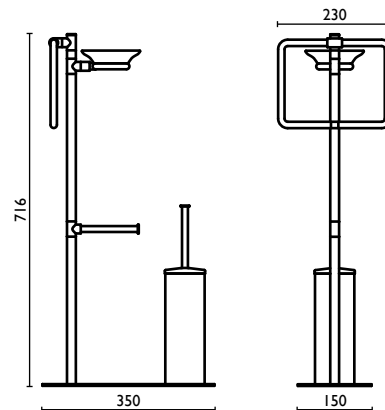

TE 635

Piantana con porto rotolo, porta sapone in vetro satinato, anello e porta scopino in ottone h 72 cm.
Standing with toilet roll holder, soap holder in satin glass, towel ring and toilet brush holder in brass h 72 cm.
Porte-papier, porte-savon en verre dépoli, anneau porte-serviette et porte-balai sur pied en laiton h 72 cm.
Handtuchständer mit Kreisförmiger Handtuchhalter und Satiniert-Glas-Seifenhalter, Papierrollenhalter und Toilettenbürsten-Garnitur h 72 cm.
Стойка напольная с полотенцедержателем кольцом, мыльницей из матового стекла, бумагодержателем и ёршиком, h 72 см.

Indicata per serie - Matching with series - Rattachée à series - Geeignet für die serie - Подходит для серии
AMBIENTE; AMBIENTE ELITE; CARMEN; GRAND HOTEL; OPTIMA; STANZA; TECNO; TECNOHOTEL