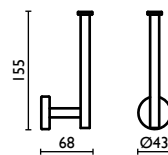

TX 234

Porta rotolo di scorta
Reserve toilet roll holder
Porte-papier de rechange
Wand-Ersatzrollenhalter
Бумагодержатель запасного рулона