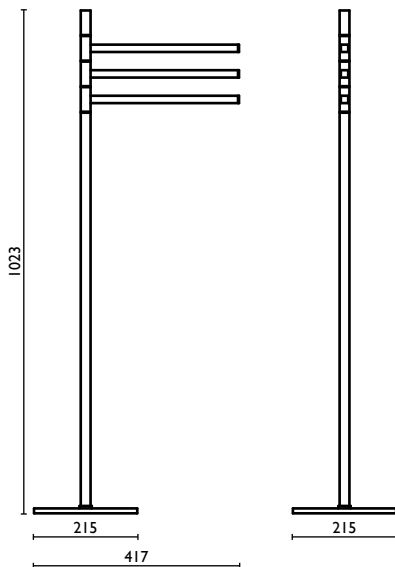

QU 615

Piantana con 3 porta salvietta h 102 cm.
Standing with 3 towel rails h 102 cm.
3 porte-serviettes sur pied h 102 cm.
Handtuchständer mit 3 Handtuchhaltern h 102 cm.
Стойка напольная с 3 полотенцедержателями, h 102 см.

Indicata per serie - Matching with series - Rattachée à series - Geeignet für die serie - Подходит для серии
DOMINO ELITE; ESSENZA; QUATTRO