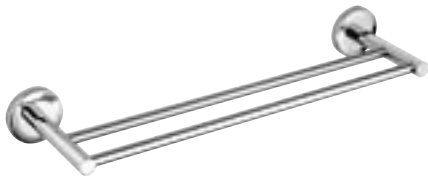

### TE 216

Porta salvietta doppio 40 cm.

Double towel rail 40 cm.

Porte-serviette double 40 cm.

Doppelt-Handtuchhalter 40 cm.

Держатель для полотенец, двойной, 40 см.

**TE 217**

Porta salvietta doppio 60 cm.  
 Double towel rail 60 cm.  
 Porte-serviette double 60 cm.  
 Doppelt-Handtuchhalter 60 cm.  
 Держатель для полотенец, двойной,  
 60 см.