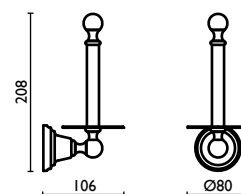

CA 234

Porta rotolo di scorta
Reserve toilet roll holder
Porte-papier de rechange
Wand-Ersatzrollenhalter
Бумагодержатель запасного рулона