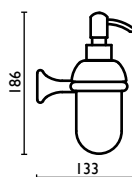

Capacità - Capacity - Capacité -  
 Kapazität - Вместимость: 0,275 lt - л

**FS 134**

   **FS .47**

Porta sapone a cestino in ottone  
 Basket soap holder in brass  
 Porte-savon à panier en laiton  
 Seifenhalterkörbchen für Dusche aus Messing  
 Мыльница в ванную, подвесная, сетчатая, латунная