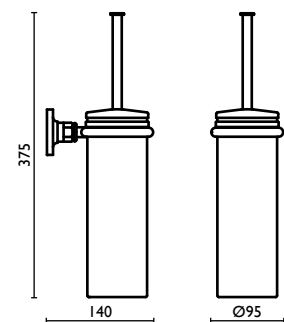

VI 221

Porta scopino in ottone
Toilet brush holder in brass
Porte-balai en laiton
Wand-Toilettenbürsten-Garnitur aus Messing
Ершик для туалета, подвесной, латунный