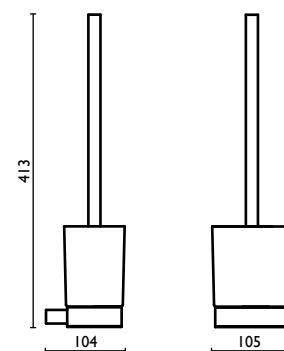

EZ 223

Porta scopino in vetro satinato
Toilet brush holder in satin glass
Porte-balai en verre dépoli
Satinier Glas-Wand-Toilettenbürsten-Garnitur
Ершик для туалета, подвесной, из матового стекла