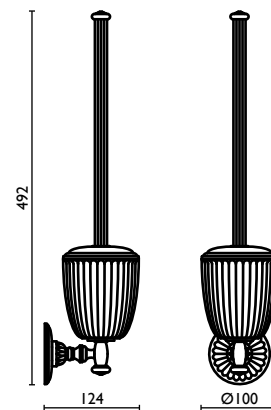

AA 222

RI .29; RI .58

Porta scopino in ceramica
Toilet brush holder in ceramic
Porte-balai en céramique
Keramik-Wand-Toilettenbürsten-Garnitur
Ершик для туалета, подвесной, керамический

AA 234

Porta rotolo di scorta
Reserve toilet roll holder
Porte-papier de rechange
Wand-Ersatzrollenhalter
Бумагодержатель запасного рулона

AA 235

Porta rotolo
Toilet roll holder
Porte-papier
Wand-Papierrollenhalter
Бумагодержатель без крышки