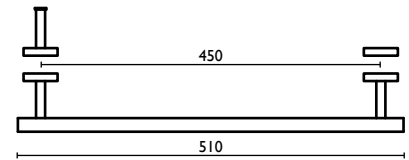

Maniglia per porta doccia 45 cm. e pomello apriporta in acciaio inox

Shower door handle 45 cm. and door knob in stainless steel

Poignée de porte de douche 45 cm. et bouton de porte en acier inoxydable

Duschtürgriff 45 cm. und Türknauf aus Edelstahl

Ручка двери для душевой двери 45 см. и дверная ручка из нержавеющей стали

Indicata per serie - Matching with series - Rattachée à series - Geeignet für die serie - Подходит для серии
MAXIMA; FORTE; TECNOHOTEL INOX