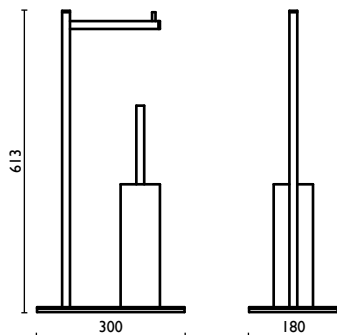

QU 633

Piantana con porta rotolo e porta scopino in ottone h 61 cm.
Standing with toilet roll holder and toilet brush holder in brass h 61 cm.
Porte-papier et porte-balai sur pied en laiton h 61 cm.
Handtuchständer mit Papierrollenhalter und Toilettenbürsten-Garnitur h 61 cm.
Стойка напольная с бумагодержателем и ёршиком, h 61 см.

Indicata per serie - Matching with series - Rattachée à series - Geeignet für die serie - Подходит для серии
DOMINO ELITE; ESSENZA; QUATTRO