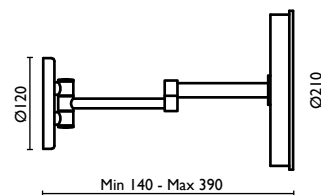

SP 819

Specchio ingranditore con luce al Led Ø21 cm., braccio doppio e batteria ricaricabile (2x)

Magnifying mirror with Led light Ø21 cm., double arm and rechargeable battery (2x)

Miroir grossissant avec lumière Led Ø21 cm., double bras et batterie rechargeable (2x)

Vergrößerungsspiegel mit Led-Licht Ø21 cm., Doppelarm und Akku (2x)

Косметическое зеркало с двумя ручками, со светодиодной подсветкой Led Ø21 см и аккумуляторной батареей (2x)