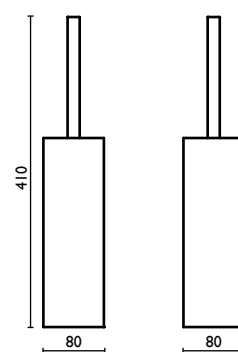

QU 253

Porta scopino d'appoggio in ottone
Standing toilet brush holder in brass
Porte-balai à poser en laiton
Stand-Toilettenbürsten-Garnitur aus Messing
Ершик для туалета, напольный, латунный