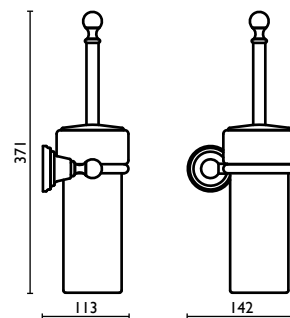

CA 223

RI .23; RI .28

Porta scopino in vetro satinato
Toilet brush holder in satin glass
Porte-balai en verre dépoli
Satinert Glas-Wand-Toilettenbürsten-Garnitur

Ершик для туалета, подвесной, из матового стекла