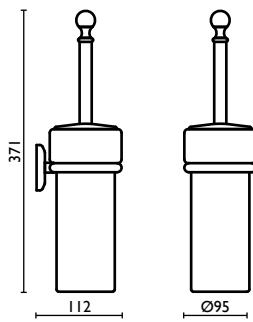

SH 234

Porta rotolo
Toilet roll holder
Porte-papier
Wand-Papierrollenhalter
Бумагодержатель без крышки