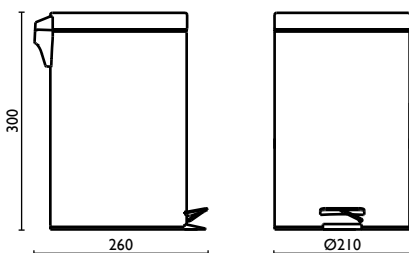

GH 915

Contentitore rifiuti 3 lt.

Pedal bin 3 lt.

Poubelle 3 lt.

Mülleimer 3 lt.

Ведро мусорное, с ножной педалью, объем: 3 л