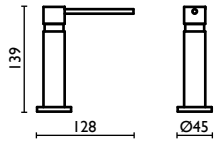

Capacità - Capacity - Capacité -
Kapazität - Вместимость: 0,525 lt - л

GH 824

Porta sapone liquido da incasso in ottone

Built-in liquid soap holder in brass

Porte-savon liquide encastrable en laiton

Eingebauter Flüssigseifenhalter aus Messing

Встроенный держатель для жидкого мыла из латуни