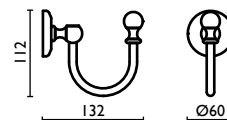

SH 243

Appendino
Hook
Porte-peignoir
Wand-Kleiderhaken
Крючок одинарный