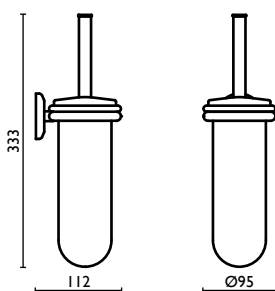

GH 221

Porta scopino in ottone
Toilet brush holder in brass
Porte-balai en laiton
Wand-Toilettenbürsten-Garnitur aus Messing
Ершик для туалета, подвесной, латунный