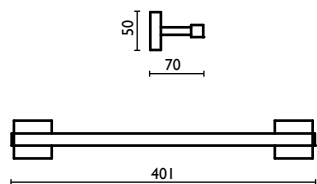

**QU 210**

Porta salvietta 30 cm.  
 Towel rail 30 cm.  
 Porte-serviette 30 cm.  
 Handtuchhalter 30 cm.  
 Держатель для полотенец, 30 см.

**QU 211**

Porta salvietta 40 cm.  
Towel rail 40 cm.  
Porte-serviette 40 cm.  
Handtuchhalter 40 cm.  
Держатель для полотенец, 40 см.