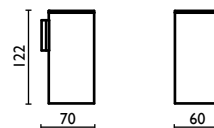

**QU 210**

Porta salvietta 30 cm.  
 Towel rail 30 cm.  
 Porte-serviette 30 cm.  
 Handtuchhalter 30 cm.  
 Держатель для полотенец, 30 см.

**QU 211**

Porta salvietta 40 cm.  
Towel rail 40 cm.  
Porte-serviette 40 cm.  
Handtuchhalter 40 cm.  
Держатель для полотенец, 40 см.