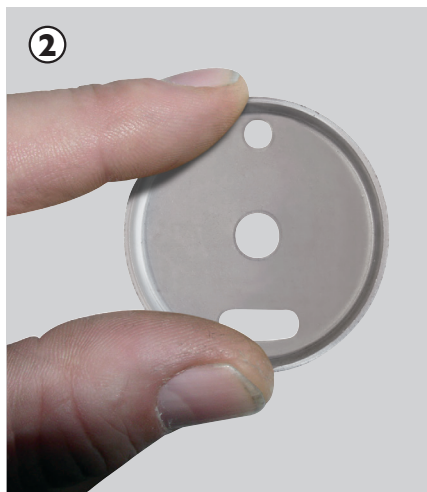

Gli articoli sono forniti del sistema a fissaggio a viti, il Kit Idea si fornisce su richiesta.
The articles are provided with screw fastening system, the Kit Idea is provided on request.
Les articles sont fournis avec le système de vis de fixation, Kit Idea est fourni sur requête.
Die Artikel werden mit Befestigungsschrauben geliefert, das System Kit Idea ist auf anfrage lieferbar.
Изделия снабжены наборами для фиксации шурупами. Комплект Kit Idea предоставляется по запросу.