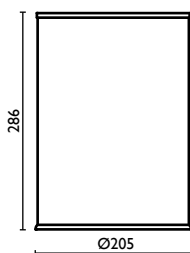

TE 915

Cestino gettacarte aperto 5 Lt.

Open waste bin 5 Lt.

Poubelle ouverte 5 Lt.

Öffnen Mülleimer 5 lt

Открытое ведро мусорное в ванную, объем 5 л