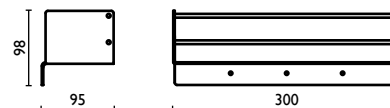

MX 137

Mensola per doccia 30 cm.
Shower shelf 30 cm.
Étagère pour la douche 30 cm.
Ablage für Dusche 30 cm.
Полка подвесная для душевой кабины, 30 см.