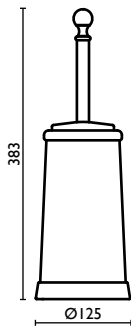

Appendino  
 Hook  
 Porte-peignoir  
 Wand-Kleiderhaken  
 Крючок одинарный

**CA 244**

Appendino doppio  
 Double hook  
 Porte-peignoir double  
 Doppelt-Wand-Kleiderhaken  
 Крючок двойной

**CA 247**

Appendino doppio  
 Double hook  
 Porte-peignoir double  
 Doppelt-Wand-Kleiderhaken  
 Крючок двойной