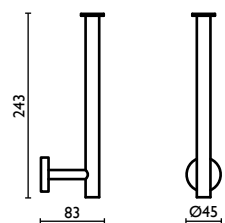

MX 235

Porta rotolo
Toilet roll holder
Porte-papier
Wand-Papierrollenhalter
Бумагодержатель без крышки