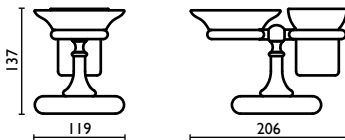

RE 745

RI .11

Porta bicchiere d'appoggio in vetro
satinato

Standing tumbler holder in satin glass

Porte-verre à poser en verre dépoli

Stand-Becherhalter aus Satiniertglas

Стакан, настольный, из матового
стекла