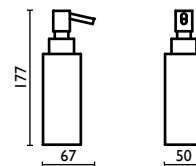

QU 727

RI .21

Porta sapone liquido d'appoggio in ottone
Standing liquid soap dispenser holder
in brass
Porte-diffuseur de savon à poser en
laiton
Stand-Seifenspender aus Messing
Дозатор для жидкого мыла,
настольный, латунный

Capacità - Capacity - Capacité -
Kapazität - Вместимость: 0,175 lt - л