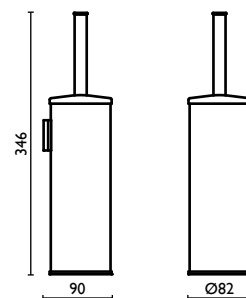

ST 220

Porta scopino in ottone
Toilet brush holder in brass
Porte-balai en laiton
Wand-Toilettenbürsten-Garnitur aus
Messing
Ершик для туалета, подвесной,
латунный