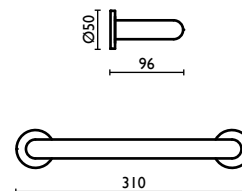

### GH 216

Maniglione 30 cm.

Grab-bar 30 cm.

Barre murale 30 cm.

Haltegriff 30 cm.

Поручень для ванной 30 см.