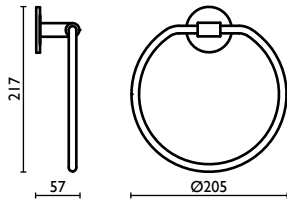

ST 207

Porta salvietta ad anello
Towel ring
Anneau porte-serviette
Kreisförmiger Wand-Handtuchhalter
Держатель для полотенец, кольцом

ST 210

Porta salvietta 30 cm.
Towel rail 30 cm.
Porte-serviette 30 cm.
Handtuchhalter 30 cm.
Держатель для полотенец, 30 см.

ST 211

Porta salvietta 45 cm.
Towel rail 45 cm.
Porte-serviette 45 cm.
Handtuchhalter 45 cm.
Держатель для полотенец, 45 см.

ST 212

Porta salvietta 60 cm.
Towel rail 60 cm.
Porte-serviette 60 cm.
Handtuchhalter 60 cm.
Держатель для полотенец, 60 см.