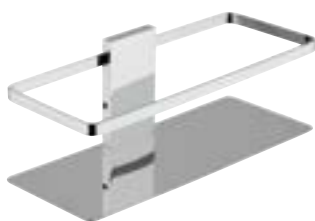

OM 127

Porta sapone liquido in ottone
Liquid soap dispenser holder in brass
Porte-diffuseur de savon en laiton
Wand-Seifenspender aus Messing

Дозатор для жидкого мыла,
настенный, латунный

Capacità - Capacity - Capacité -
Kapazität - Вместимость: 0,250 lt - л

OM 137

Mensola per doccia 25 cm.
Shower shelf 25 cm.
Étagère pour la douche 25 cm.
Ablage für Dusche 25 cm.

Полка подвесная для душевой
кабины, 25 см.

OM 145

Porta bicchiere in ottone
Tumbler holder in brass
Porte-verre en laiton
Wand-Becherhalter aus Messing
Стакан, настенный, латунный

OM 210

Porta salvietta 30 cm.
Towel rail 30 cm.
Porte-serviette 30 cm.
Handtuchhalter 30 cm.
Держатель для полотенец, 30 см.