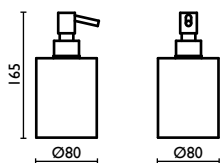

Стакан в ванную, настольный,  
 керамический

**CR 722**

Porta sapone d'appoggio in ceramica

Standing soap holder in ceramic

Porte-savon à poser en céramique

Keramik-Stand-Seifenhalter

Мыльница в ванную, настольная,  
 керамическая