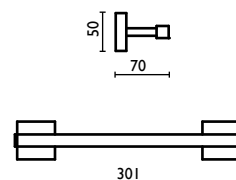

**QU 210**

Porta salvietta 30 cm.  
 Towel rail 30 cm.  
 Porte-serviette 30 cm.  
 Handtuchhalter 30 cm.  
 Держатель для полотенец, 30 см.

**QU 211**

Porta salvietta 40 cm.  
Towel rail 40 cm.  
Porte-serviette 40 cm.  
Handtuchhalter 40 cm.  
Держатель для полотенец, 40 см.