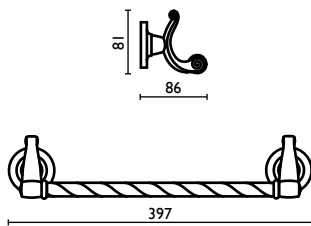

OP 171

Porta asciugacapelli elettrico
Electrical hairdryer holder
Porte-sèche-cheveux électrique
Haartrocknerhalter
Держатель для фена, настенный

OP 210

Porta salvietta 30 cm.
Towel rail 30 cm.
Porte-serviette 30 cm.
Handtuchhalter 30 cm.
Держатель для полотенец, 30 см.