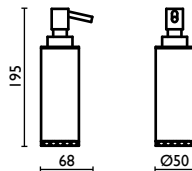

AP 725

Porta sapone d'appoggio in ottone
Standing soap holder in brass
Porte-savon à poser en laiton
Stand-Seifenhalter aus Messing
Мыльница в ванную, настольная, латунная

Capacità - Capacity - Capacité -
Kapazität - Вместимость: 0,175 lt - л

AP 727

Porta sapone liquido d'appoggio in ottone
Standing liquid soap dispenser holder in brass
Porte-diffuseur de savon à poser en laiton
Stand-Seifenspender aus Messing
Дозатор для жидкого мыла, настольный, латунный