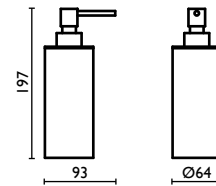

MX 727

Porta sapone liquido d'appoggio in acciaio inox

Standing liquid soap dispenser holder in stainless steel

Porte-diffuseur de savon à poser en acier inox

Stand-Seifenspender aus Edelstahl

Дозатор для жидкого мыла, настольный, из нержавеющей стали

Capacità - Capacity - Capacité - Kapazität - Вместимость: 0,250 lt - л