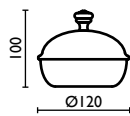

Стакан в ванную, настольный,  
керамический

**AA 863**

Contentitore Ø12 cm.

Pot Ø12 cm.

Récipient Ø12 cm.

Behälter Ø12 cm.

Контейнер Ø12 см.

**AA 915**