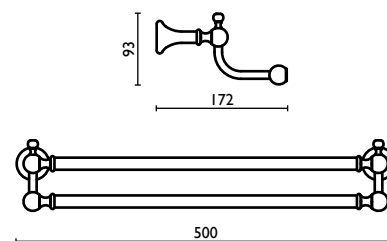

## RE 217

Porta salvietta doppio 60 cm.

Double towel rail 60 cm.

Porte-serviette double 60 cm.

Doppelt-Handtuchhalter 60 cm.

Держатель для полотенец, двойной, 60 см.

**RE 221**

Porta scopino in ottone  
 Toilet brush holder in brass  
 Porte-balai en laiton  
 Wand-Toilettenbürsten-Garnitur aus Messing  
 Ершик для туалета, подвесной, латунный