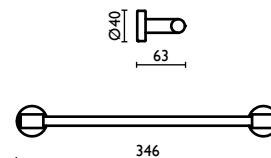

**TE 207**

Porta salvietta ad anello  
 Towel ring  
 Anneau porte-serviette  
 Kreisförmiger Wand-Handtuchhalter  
 Держатель для полотенец, кольцом

**TE 210**

Porta salvietta 30 cm.  
 Towel rail 30 cm.  
 Porte-serviette 30 cm.  
 Handtuchhalter 30 cm.  
 Держатель для полотенец, 30 см.