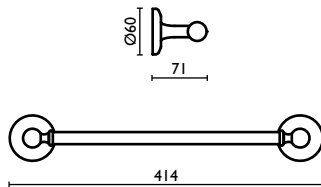

**SH 210**

Porta salvietta 30 cm.  
 Towel rail 30 cm.  
 Porte-serviette 30 cm.  
 Handtuchhalter 30 cm.  
 Держатель для полотенец, 30 см.

**SH 211**

Porta salvietta 40 cm.  
 Towel rail 40 cm.  
 Porte-serviette 40 cm.  
 Handtuchhalter 40 cm.  
 Держатель для полотенец, 40 см.