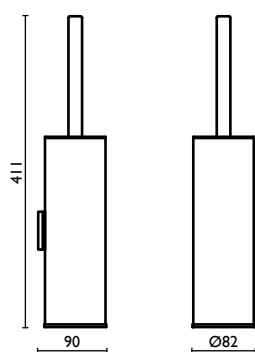

AM 220

Porta scopino in ottone
Toilet brush holder in brass
Porte-balai en laiton
Wand-Toilettenbürsten-Garnitur aus Messing
Ершик для туалета, подвесной, латунный