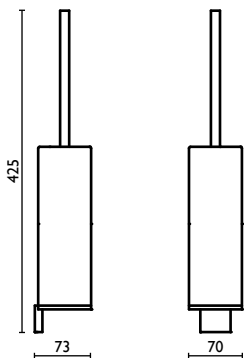

AT 221

Porta scopino in ceramica
Toilet brush holder in ceramic
Porte-balai en céramique
Keramik-Wand-Toilettenbürsten-Garnitur
Ершик для туалета, подвесной, керамический

AT 235

Porta rotolo
Toilet roll holder
Porte-papier
Wand-Papierrollenhalter
Бумагодержатель без крышки