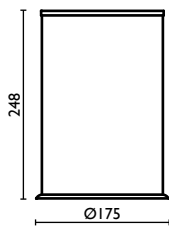

AM 745

Bicchiere d'appoggio in ottone
Standing tumbler in brass
Verre à poser en laiton
Stand-Becherhalter aus Messing
Стакан, настольный, латунный