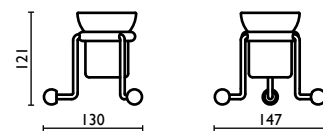

CA 743

RI .11

Porta bicchiere d'appoggio in vetro satinato

Standing tumbler holder in satin glass

Porte-verre à poser en verre dépoli

Stand-Becherhalter aus Satiniertglas

Стакан, настольный, из матового стекла