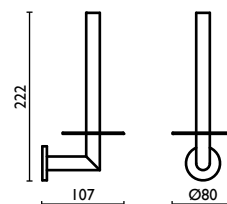

AE 230

Porta rotolo di scorta
Reserve toilet roll holder
Porte-papier de rechange
Wand-Ersatzrollenhalter
Бумагодержатель запасного рулона