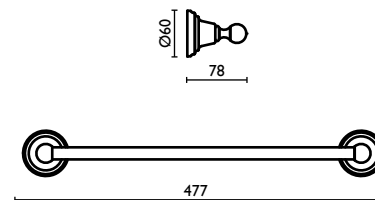

CA 211

Porta salvietta 40 cm.
Towel rail 40 cm.
Porte-serviette 40 cm.
Handtuchhalter 40 cm.
Держатель для полотенец, 40 см.