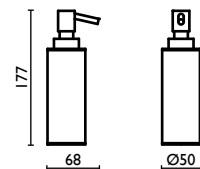

Capacità - Capacity - Capacité - Kapazität - Вместимость: 0,175 lt - л