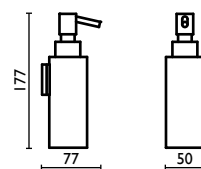

Capacità - Capacity - Capacité - Kapazität - Вместимость: 0,275 lt - л

**EZ 128**

Porta sapone liquido in ottone  
 Liquid soap dispenser holder in brass  
 Porte-diffuseur de savon en laiton  
 Wand-Seifenspender aus Messing  
 Дозатор для жидкого мыла, настенный, латунный