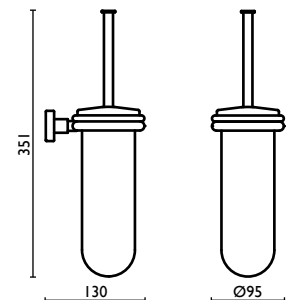

TE 223

Porta scopino in vetro satinato
Toilet brush holder in satin glass
Porte-balai en verre dépoli
SatiniertGlas-Wand-Toilettenbürsten-
Garnitur
Ершик для туалета, подвесной, из
матового стекла