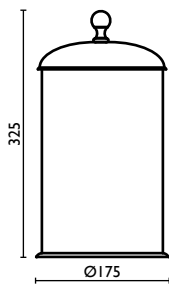

Держатель мыльницы и стакана из матового стекла, настольный

**RE 863**

Contenitore Ø12 cm.  
 Pot Ø12 cm.  
 Récipient Ø12 cm.  
 Behälter ø12 cm.  
 Контейнер ø12 см.

**RE 915**

Bidoncino per carta 5 Lt.  
 Waste bin 5 Lt.  
 Poubelle 5 Lt.  
 Mülleimer 5 lt  
 Ведро мусорное для ванной комнаты, объём 5 л