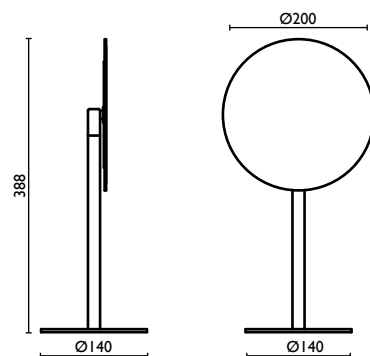

SP 818

Specchio ingranditore tondo d'appoggio (2x)

Standing round magnifying mirror (2x)

Miroir grossissant rond à poser (x2)

Stand-runder Vergrößerungsspiegel (2x)

Настольное круглое косметическое зеркало (2x)