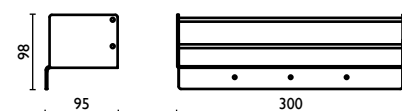

MX 137

Mensola per doccia 30 cm.
Shower shelf 30 cm.
Étagère pour la douche 30 cm.
Ablage für Dusche 30 cm.
Полка подвесная для душевой кабины, 30 см.