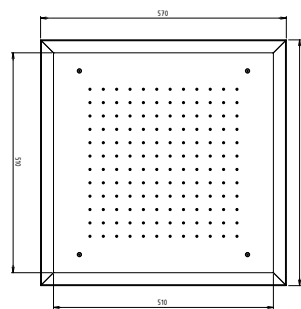

Douche Plafond - Bianco accolé

FREYR

Possible radio commande - tarif idem

Douche Sous Plafond «ARNE» 570 mm x 570 mm
Chromathérapie

AD67121 blanc

Douche Sous Plafond «ARNE» 570 mm x 570 mm
Cascade Chromathérapie