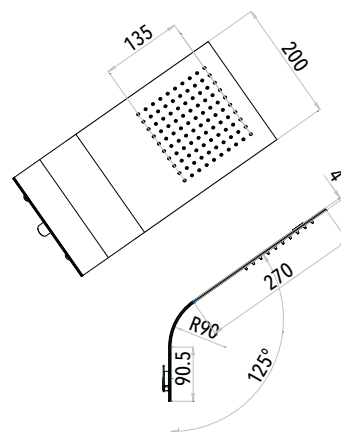

ÉPIMÉTHÉE

Cascade Murale «SENJU» 150 mm x 150 mm

AD50000 supermirror

Cascade Murale «HIROSHI» Ø 225 mm

AD50001 supermirror

Cascade Murale «SENJU» 120 mm x 200 mm

AD50002 supermirror

Cascade Murale «SENJU» 120 mm x 200 mm

Cascade Murale

ÉPIMÉTHÉE

Cascade Murale «ALEXANDER» 250 mm x 165 mm

AD5085 supermirror

Cascade Murale «ALEXANDER» 250 x 163 mm

AD5088 supermirror

Cascade Murale «CALDER» 270 mm x 50 mm

AD5095 supermirror

Commande murale

Douche Mural - Hyperbole

SÉLÉNÉ

Compact de Douche Mural «SOFT CURVE»
Pommeau 270 mm x 200 mm

AD35031 supermirror

Compact de Douche Mural «STEEP CURVE»
Pommeau 315 mm x 200 mm

AD35032 supermirror