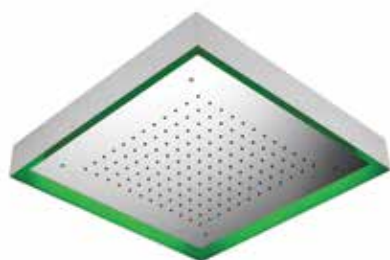

Douche Plafond - Bianco accolé

FREYR

Possible radio commande - tarif idem

Douche Sous Plafond «ARNE» 570 mm x 570 mm
Chromathérapie

AD67121 blanc