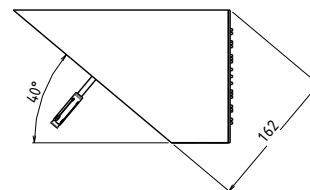

Douche Mural - Cubisme

FREY

AD5115 supermirror

AD5125 supermirror

Finitions

PVD	acier brillant
	.101 acier brossé
	.125 gun metal brossé
	.133 cuivre brossé
	.171 laiton brossé
Galvanique	.132 cùvre brossé mat
	.140 or
	.141 or brossé
	.142 or rose
	.150 bronze brossé

Verni	.111 blanc
	.121 noir
	.210 corten
	.212 vert pastel mat RAL6019
	.213 tortora RAL1019
	.214 marbre blanc
.215 marbre noir