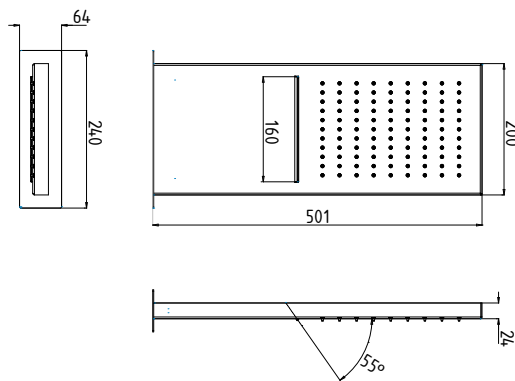

Beaux et avec vous aussi longtemps que vous voudrez.

Douche Mural - Brique

ORITHYE

Compact de Douche Mural «PANOT» Pommeau 501 mm x 200 mm

AD5160 supermirror

Compact de Douche Mural «PANOT» Pommeau 500 mm x 220 mm - Chromothérapie

AD5167 supermirror

Compact de Douche Mural «PANOT LLUVA» Pommeau 501 mm x 200 mm avec Cascade

AD5165 supermirror

Compact de Douche Mural «PANOT LLUVA» Pommeau 500 mm x 220 mm avec Cascade - Chromothérapie