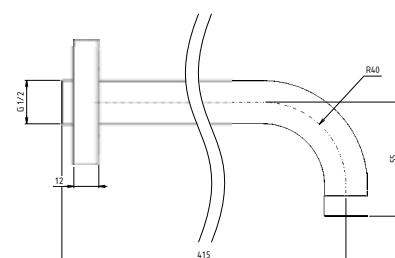

Bras de Douche Mural NU - Suspension douche plafond nue

POLYMNIE

AD25235 supermirror

AD25240 supermirror

AD25631 supermirror

AD25632 supermirror