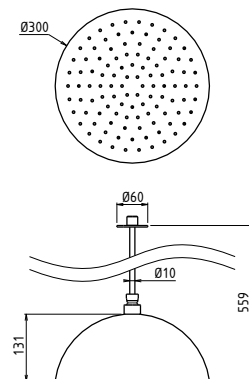

.111 blanc
.121 noir

Douche Plafond - Bras de douche FLEXIBLE

THOR

Suspente de Douche «BOSCH 2» Pommeau 100 mm x Ø 200 mm

AD36002 supermirror

Bras de Douche «BOSCH 2» Pommeau 100 mm x Ø 200 mm

AD36003 supermirror

Suspente de Douche «BOSCH 3» Pommeau 131 mm x Ø 300 mm

AD36012 supermirror

Bras de Douche «BOSCH 3» Pommeau 131 mm x Ø 300 mm

AD36013 supermirror

Finitions

	acier brillant
	.101 acier brossé
PVD	.125 gun metal brossé
	.133 cuivre brossé
	.171 laiton brossé
	.140 or
Verni	.111 blanc
	.121 noir
	.210 corten