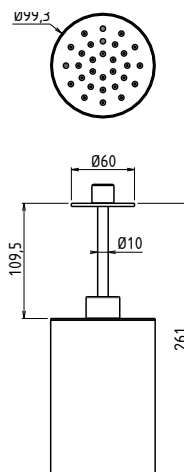

AD35040 supermirror

Compact de Douche Mural «ANGOLO DOLCE»
Pommeau 443mm / 215 mm x 150 mm

AD35050 supermirror

Finitions

	acier brillant
	.101 acier brossé
PVD	.125 gun metal brossé
	.133 cuivre brossé
	.171 laiton brossé
Galvanique	.140 or
	.142 or rose
	.150 bronze brossé

Suspente de Douche «EDISON 2» Pommeau 152 mm x Ø 99 mm & Pied 200 mm

AD31200 supermirror

Suspente de Douche «EDISON 2» Pommeau 152 mm x Ø 99 mm & Pied 250 mm

AD31250 supermirror

Finitions

acier brillant
.101 acier brossé