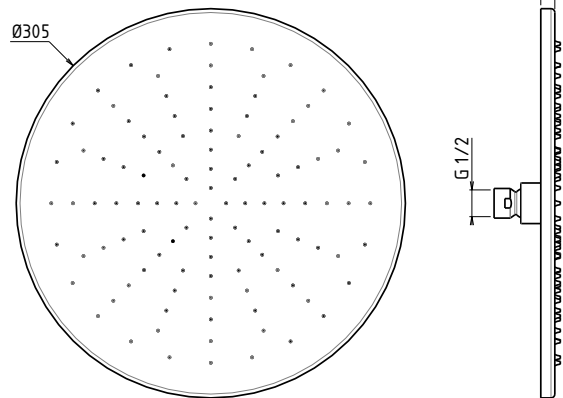

Douche Mural - Perspective

HEIMDALL

Pommeau de Douche «CLASSIQUE 2» Ø 200 mm

AD39400 supermirror LongLife

Pommeau de Douche «CLASSIQUE 3» Ø 300 mm

AD39401 supermirror LongLife

Bras de Douche INOX «DRITTO» 350 mm x Ø 25 mm