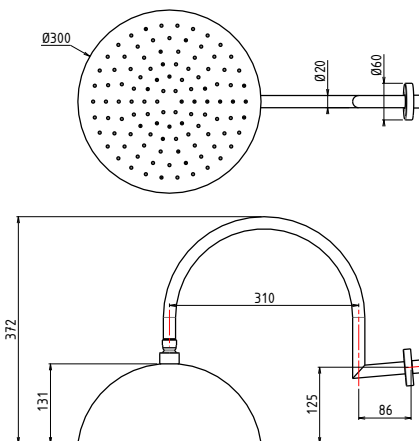

Douche Plafond - Bras de douche FLEXIBLE

THOR

AD36002 supermirror

Bras de Douche «BOSCH 2» Pommeau 100 mm x Ø 200 mm

AD36003 supermirror

AD36012 supermirror

AD36013 supermirror