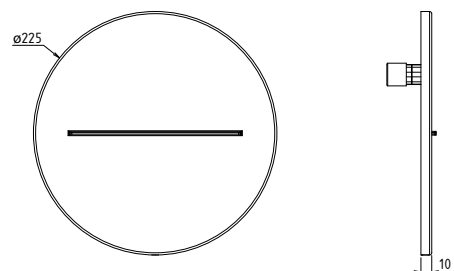

ÉPIMÉTHÉE

Cascade Murale «SENJU» 150 mm x 150 mm

AD50000 supermirror

Cascade Murale «HIROSHI» Ø 225 mm

AD50001 supermirror

Cascade Murale «SENJU» 120 mm x 200 mm

AD50002 supermirror

Cascade Murale «SENJU» 120 mm x 200 mm

Cascade Murale

ÉPIMÉTHÉE

Cascade Murale «ALEXANDER» 250 mm x 165 mm

AD5085 supermirror

Cascade Murale «ALEXANDER» 250 x 163 mm

AD5088 supermirror

Cascade Murale «CALDER» 270 mm x 50 mm

AD5095 supermirror