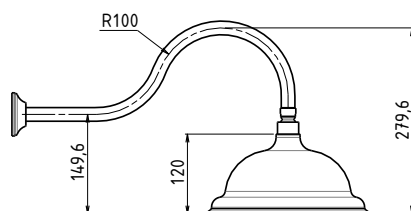

Bras de Douche - Style

ONEIROI

Bras de Douche Mural «1900» Pommeau Ø 250 mm

AD36902 supermirror

Bras de Douche Mural «RETRO» Pommeau Ø 250 mm

AD36912 supermirror

Finitions

■	acier brillant
	.101 acier brossé
Galvanique	.140 or
	.142 or rose
	.150 bronze brossé
Verni	.111 blanc
	.121 noir
	.210 corten
	.212 vert pastel RAL6019

Bras de Douche - Style

ONEIROI

Bras de Douche Mural «Arts and Crafts» Pommeau Ø 250 mm

AD36922 supermirror

Bras de Douche Mural «ART DECO» Pommeau Ø 250 mm

AD36932 supermirror

Finitions

	acier brillant
	.101 acier brossé
Galvanique	.140 or
	.142 or rose
	.150 bronze brossé
Verni	.111 blanc
	.121 noir
	.210 corten
	.212 vert pastel RAL6019