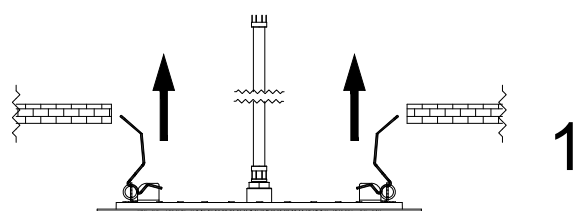

Douche Plafond - Fixation ressort

SKADI & SIGYN

Le système «SpringFix» breveté apporte plusieurs bénéfices: réduction de 1/3 du temps de pose, absence de trappe de visite, pose facile dans un faux-plafond et cela en quelques secondes.