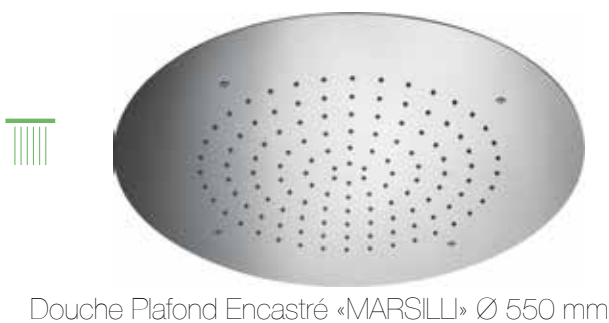

SKADI

SIGYN

THOR

Douche Plafond - Cube accolé

BALDR

Douche Plafond Cube «LLOYD» 255 mm x 255 mm x 181,5 mm

AD5010 supermirror

Douche Plafond Cube «WRIGHT» 255 mm x 255 mm x 181,5 mm

AD5015 supermirror

Finitions

■	acier brillant
	.101 acier brossé
■ Verni	.111 blanc
	.121 noir

Douche Plafond - Boite encastement

FREYA

Option ø420 disponible

Douche Plafond Encastré «MARSILLI» Ø 550 mm

AD63420 supermirror

Douche Plafond Encastré «MARSILLI» Ø 550 mm
Chromathérapie

AD63421 

AD63426 

Douche Plafond Encastré «MARSILLI» Ø 550 mm
Brumisateur

AD63430 supermirror

Douche Plafond Encastré «MARSILLI» Ø 550 mm
Brumisateur & Chromathérapie