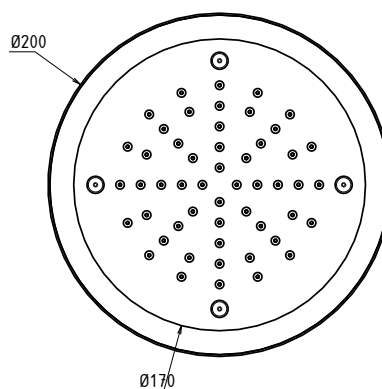

Cascade Plafond Encastré «AALTO» Ø 200 mm
Chromathérapie

AD68001 blanc