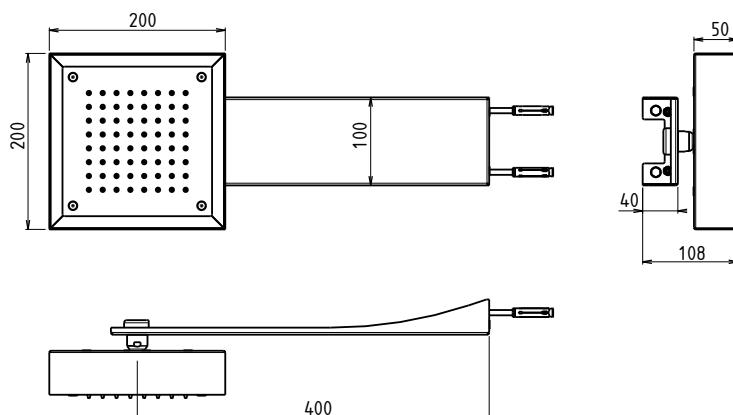

Bras de Douche - Bianco

FUFLUNS

Bras de Douche «CALLEBOTTE» Ø 200 mm
Chromathérapie

AD68021

AD68022

Bras de Douche «CALLEBOTTE» 200 mm x 200 mm
Chromathérapie

AD68024

AD68025