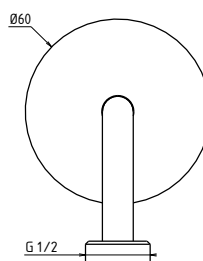

Bras de Douche Mural NU - Suspension douche plafond nue

POLYMNIE

Bras de douche mural "Claudel" 350 mm x Ø 10 mm

AD25235 supermirror

Bras de douche mural "Claudel" 400 mm x Ø 10 mm

AD25240 supermirror

Bras de douche mural "Leonardo" 365 mm x Ø 20,5 mm

AD25631 supermirror

Bras de douche mural "Leonardo" 415 mm x Ø 20,5 mm

AD25632 supermirror

Bras de douche mural "Bartholdi" 215 mm x Ø 20,5 mm

AD25074 supermirror

Bras de douche mural "Bartholdi" 265 mm x Ø 20,5 mm