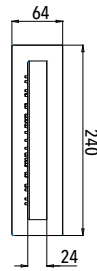

Compact de Douche Mural «PANOT TONDO»
Pommeau 500 mm x 200 mm avec Cascade

AD7135 supermirror