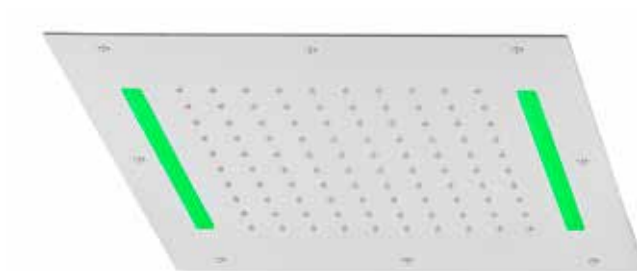

Douche Plafond - Boite encastement

FREYJA

Douche Plafond Encastré «ANCHER» 430 mm x 430 mm Chromathérapie

AD71121
AD71126