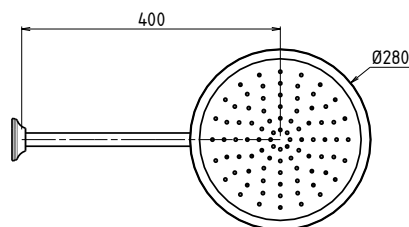

Cascade Murale

ÉPIMÉTHÉE

Cascade Murale «ALEXANDER» 250 mm x 165 mm

AD5085 supermirror

Cascade Murale «ALEXANDER» 250 x 163 mm

AD5088 supermirror

Cascade Murale «CALDER» 270 mm x 50 mm

AD5095 supermirror

Bras de Douche - Style

ONEIROI

Bras de Douche Mural «1900» Pommeau Ø 250 mm

AD36902 supermirror

Bras de Douche Mural «RETRO» Pommeau Ø 250 mm

AD36912 supermirror

Finitions

■	acier brillant
	.101 acier brossé
Galvanique	.140 or
	.142 or rose
	.150 bronze brossé
Verni	.111 blanc
	.121 noir
	.210 corten
	.212 vert pastel RAL6019

Bras de Douche - Style

ONEIROI

Bras de Douche Mural «Arts and Crafts» Pommeau Ø 250 mm

AD36922 supermirror

Bras de Douche Mural «ART DECO» Pommeau Ø 250 mm

AD36932 supermirror

Finitions

	acier brillant
	.101 acier brossé
Galvanique	.140 or
	.142 or rose
	.150 bronze brossé
Verni	.111 blanc
	.121 noir
	.210 corten
	.212 vert pastel RAL6019

Douche Mural - Planche

ENDYMION

Compact de Douche Mural «Subtil» Pommeau 520 mm x 220 mm

AD35100 supermirror

Compact de Douche Mural «Subtil» Pommeau 520 mm x 220 mm avec Cascade

AD35101 supermirror

Compact de Douche Mural «Subtil Tondo» Pommeau 520 mm x 220 mm