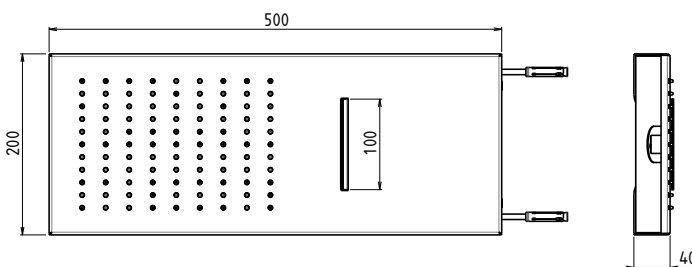

Finitions

acier brillant

.101 acier brossé

.125 gun metal brossé

.133 cuivre brossé

.171 laiton brossé

.140 or

.141 or brossé

.142 or rose

.132 cuivre brossé

.150 bronze brossé

.111 blanc

.121 noir

.210 corten

.212 vert pastel RAL6019

.213 tortora RAL1019

.214 marbre blanc

.215 marbre noir