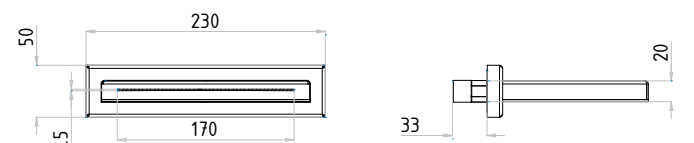

Cascade Murale

ÉPIMÉTHÉE

Cascade Murale «ALEXANDER» 250 mm x 165 mm

AD5085 supermirror

Cascade Murale «ALEXANDER» 250 x 163 mm

AD5088 supermirror

Cascade Murale «CALDER» 270 mm x 50 mm

AD5095 supermirror

Finitions

acier brillant

.101 acier brossé

Cascade Murale «CALDER» 270 mm x 50 mm

AD5105 supermirror

Cascade Murale «CAMILLE» 180 mm x 60 mm

AD8178 supermirror

Cascade Murale «CAMILLE» 230 mm x 50 mm