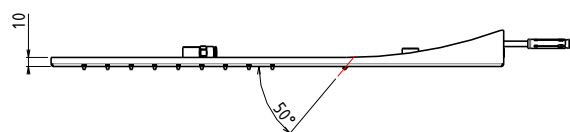

Finitions

acier brillant

.101 acier brossé

.125 gun metal brossé

.133 cuivre brossé

.171 laiton brossé

.140 or

.141 or brossé

.142 or rose

.132 cuivre brossé

.150 bronze brossé

.111 blanc

.121 noir

.210 corten

.212 vert pastel RAL6019

.213 tortora RAL1019

.214 marbre blanc

.215 marbre noir