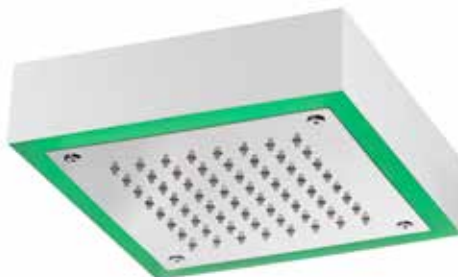

Douche Plafond - Bianco accolé

FRIGG

Douche Sous Plafond «CALLEBOTTE» Ø 200 mm
Chromathérapie

AD68030

AD68031

Douche Sous Plafond «CALLEBOTTE» 200 mm x
200 mm Chromathérapie

AD68040

AD68041