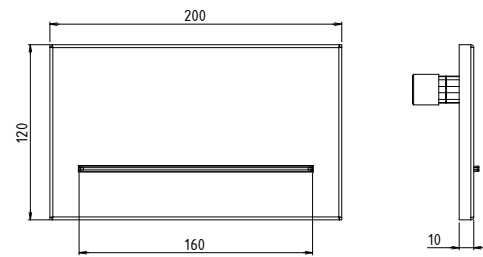

ÉPIMÉTHÉE

Cascade Murale «SENJU» 150 mm x 150 mm

AD50000 supermirror

Cascade Murale «HIROSHI» Ø 225 mm

AD50001 supermirror

Cascade Murale «SENJU» 120 mm x 200 mm

AD50002 supermirror

Cascade Murale «SENJU» 120 mm x 200 mm

Cascade Murale

ÉPIMÉTHÉE

Cascade Murale «ALEXANDER» 250 mm x 165 mm

AD5085 supermirror

Cascade Murale «ALEXANDER» 250 x 163 mm

AD5088 supermirror

Cascade Murale «CALDER» 270 mm x 50 mm

AD5095 supermirror