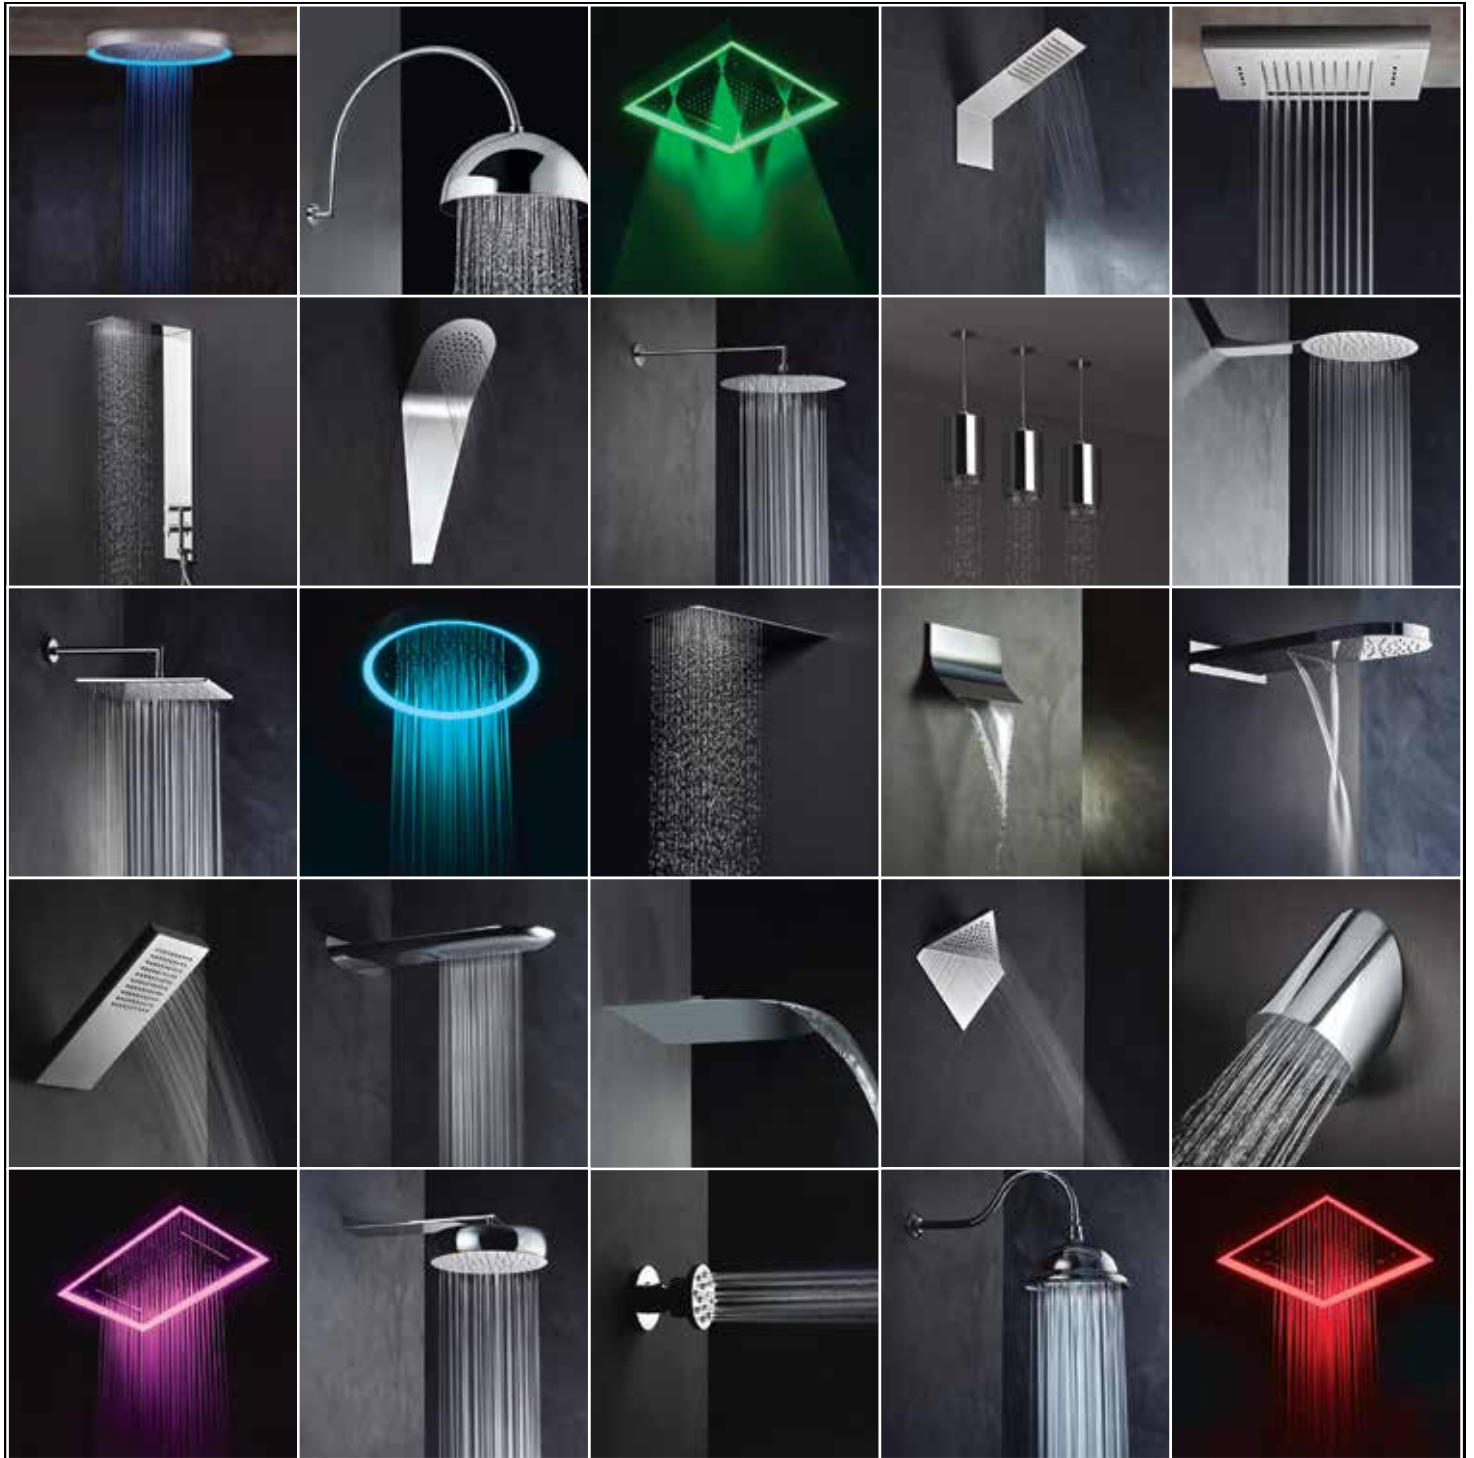

Pluie

Brumisateur

Cascade Naturelle

Cascade Tropicale

Chromothérapie avec Commande Encastrée Murale

Chromothérapie avec Radio-Commande (en main)

ARTEDOCCE

Cascade Murale