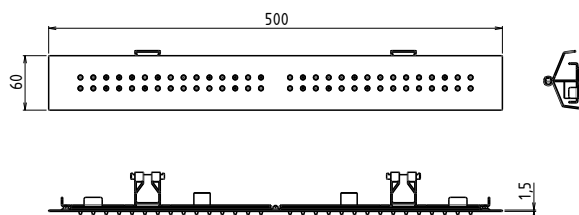

Douche Plafond - Fixation ressort

SKADI