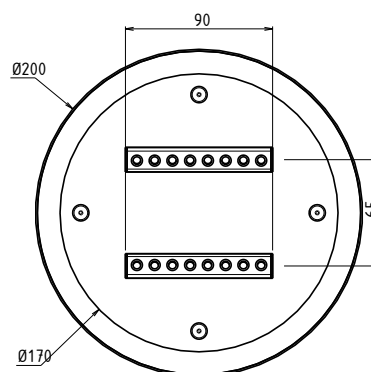

Douche Plafond - Bianco composizione accolé

FLORE

AD68000 blanc

AD68001 blanc

AD68002 blanc

AD68003 blanc