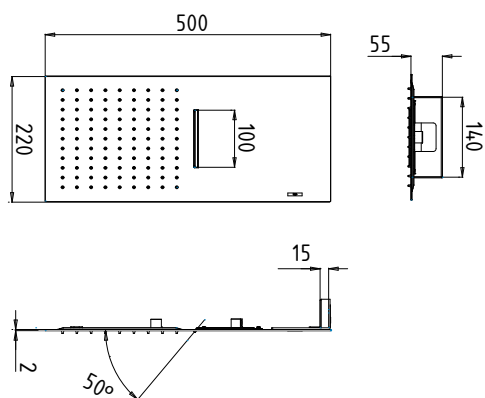

Douche Mural - Planche

ENDYMION

Compact de Douche Mural «Subtil» Pommeau 520 mm x 220 mm

AD35100 supermirror

Compact de Douche Mural «Subtil» Pommeau 520 mm x 220 mm avec Cascade

AD35101 supermirror

Compact de Douche Mural «Subtil Tondo» Pommeau 520 mm x 220 mm

AD35110 supermirror

Compact de Douche Mural «Subtil Tondo» Pommeau 520 mm x 220 mm avec Cascade

AD35111 supermirror