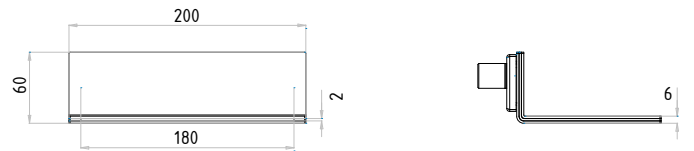

Cascade Murale

ÉPIMÉTHÉE

Cascade Murale «ALEXANDER» 250 mm x 165 mm

AD5085 supermirror

Cascade Murale «ALEXANDER» 250 x 163 mm

AD5088 supermirror

Cascade Murale «CALDER» 270 mm x 50 mm

AD5095 supermirror

Finitions

acier brillant

.101 acier brossé

Cascade Murale «CALDER» 270 mm x 50 mm

AD5105 supermirror

Cascade Murale «CAMILLE» 180 mm x 60 mm

AD8178 supermirror

Cascade Murale «CAMILLE» 230 mm x 50 mm