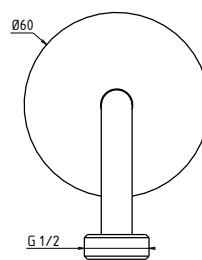

AD25540 supermirror

Bras de Douche Mural «NAKED HAT» 350 mm x 30 mm x 20 mm

AD25500 supermirror

Finitions

(selon le modèle)

	acier brillant
	.101 acier brossé
	.200 acier brillant longue vie
	.201 acier brossé longue vie
PVD	.104 or
	.106 noir
	.125 gun metal brossé
	.133 cuivre brossé
	.171 laiton brossé
Galvanique	.140 or
	.141 or brossé
	.142 or rose
	.132 cuivre brossé
	.150 bronze brossé
Verni	.111 blanc
	.121 noir
	.121B TotalBlack
	.210 corten
	.212 vert pastel RAL6019
	.213 tortora RAL1019
	.214 marbre blanc
	.215 marbre noir

Bras de Douche Mural NU - Suspension douche plafond nue

POLYMNIE

Bras de douche mural "Claudel" 350 mm x Ø 10 mm

AD25235 supermirror

Bras de douche mural "Claudel" 400 mm x Ø 10 mm

AD25240 supermirror

Bras de douche mural "Leonardo" 365 mm x Ø 20,5 mm