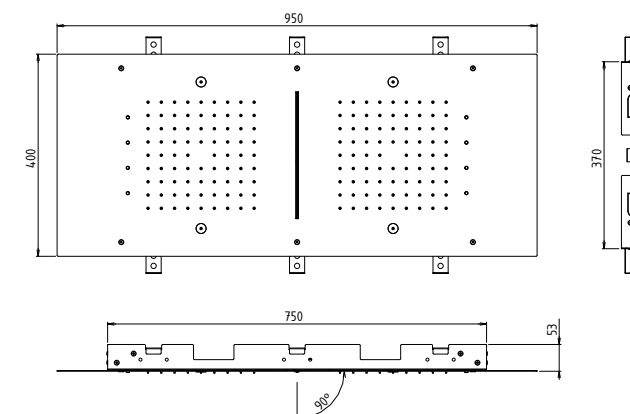

AD65246 

Douche Plafond Encastré «AUGUSTUS» 950 mm x 400 mm Brumisateur & Cascade

AD65252 supermirror

Douche Plafond Encastré «AUGUSTUS» 950 mm x 400 mm Brumisateur & Cascade & Chromathérapie

AD65253 

AD65257 