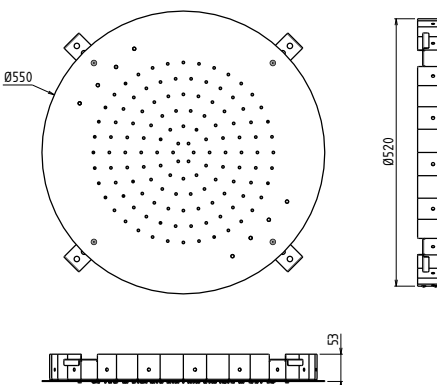

Douche Plafond Encastré «MARSILLI» Ø 550 mm
Brumisateur

AD63430 supermirror