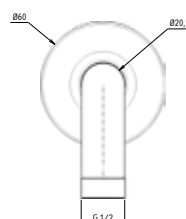

Bras de Douche Mural NU - Suspension douche plafond nue

POLYMNIE

AD25235 supermirror

AD25240 supermirror

AD25631 supermirror

AD25632 supermirror