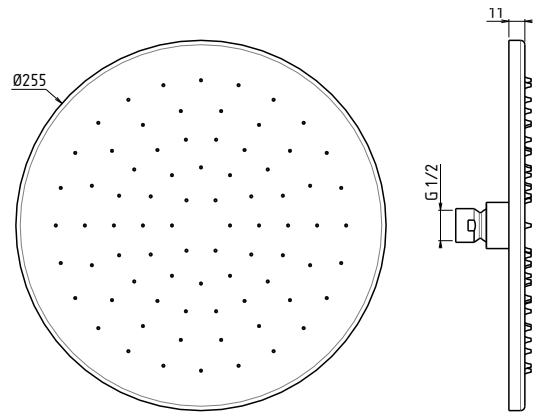

ÉPIMÉTHÉE

Cascade Murale «SENJU» 150 mm x 150 mm

AD50000 supermirror

Cascade Murale «HIROSHI» Ø 225 mm

AD50001 supermirror

Cascade Murale «SENJU» 120 mm x 200 mm

AD50002 supermirror

Cascade Murale «SENJU» 120 mm x 200 mm

Cascade Murale

ÉPIMÉTHÉE

Cascade Murale «ALEXANDER» 250 mm x 165 mm

AD5085 supermirror

Cascade Murale «ALEXANDER» 250 x 163 mm

AD5088 supermirror

Cascade Murale «CALDER» 270 mm x 50 mm

AD5095 supermirror

Douche Mural - Perspective

HEIMDALL

Pommeau de Douche «CLASSIQUE 2» Ø 200 mm

AD39400 supermirror LongLife

Pommeau de Douche «CLASSIQUE 3» Ø 300 mm

AD39401 supermirror LongLife

Bras de Douche INOX «DRITTO» 350 mm x Ø 25 mm