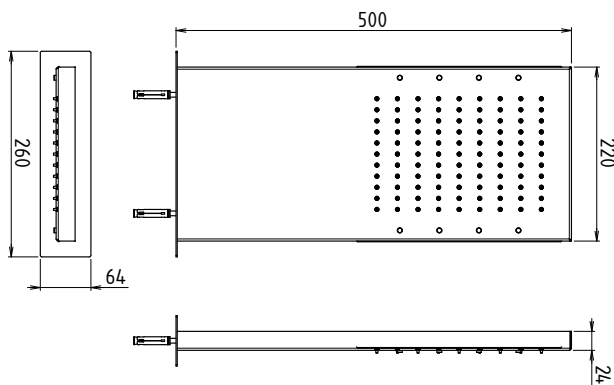

Compact de Douche Mural «PANOT LLUVA» Pommeau 501 mm x 200 mm avec Cascade

AD5165 supermirror