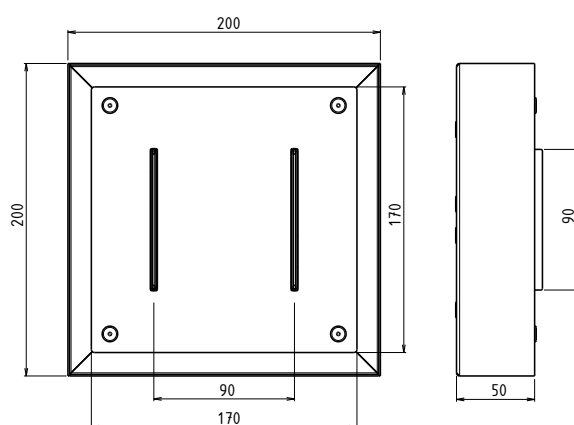

Brumisateur Plafond Encastré «RIETVELD» 200 mm x 200 mm Chromathérapie

AD68006 blanc