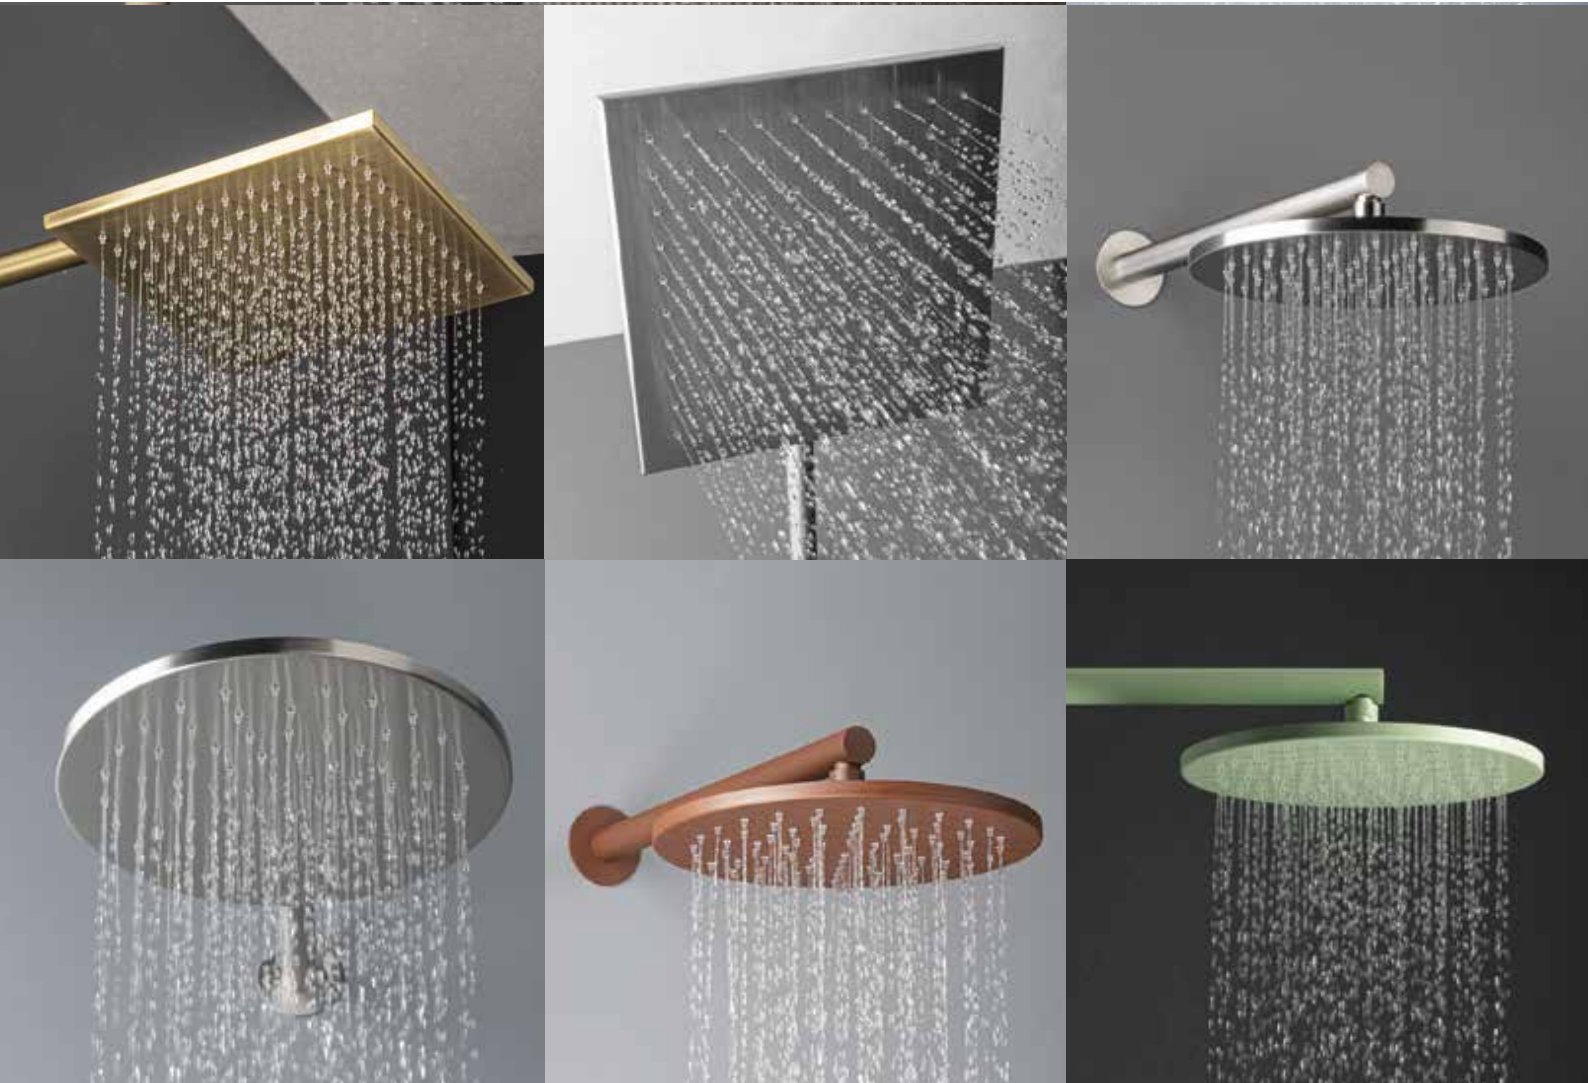

Finitions

	.200 acier brillant longue vie	
	.201 acier brossé longue vie	
	.208 AISI316 brillant	
	.209 AISI316 brossé	
PVD	.125 gune metal brossé	
	.127 black metal brossé	
	.133 cuivre brossé	
	.171 laiton brossé	
Galvanique	.140 or	
	.141 or brossé	
	.142 or rose	
	.132 cuivre brossé	
	.150 bronze brossé	
Verni	.111 blanc	
	.121 noir	
	.210 corten	
	.212 verde pastello RAL6019	
	.213 tortora RAL1019	
	.214 marbre blanc	
	.215 marbre noir