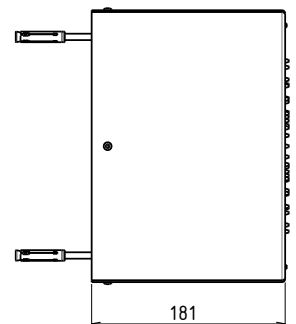

SKADI

SIGYN

THOR

Douche Plafond - Cube accolé

BALDR

Douche Plafond Cube «LLOYD» 255 mm x 255 mm x 181,5 mm

AD5010 supermirror

Douche Plafond Cube «WRIGHT» 255 mm x 255 mm x 181,5 mm