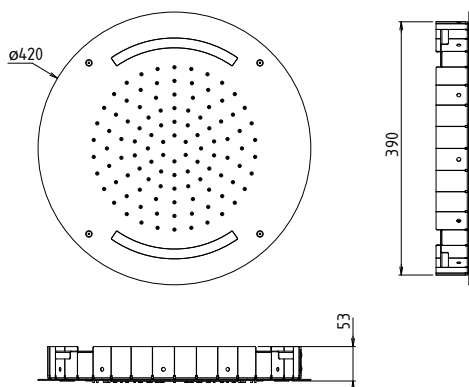

Douche Plafond - Boite encastement

FREYJA

Douche Plafond Encastré «ARGOVE» Ø 420 mm
Chromathérapie

AD70221 

AD70226 

Douche Plafond Encastré «ARGOVE» Ø 550 mm
Chromathérapie

AD70421 

AD70426 