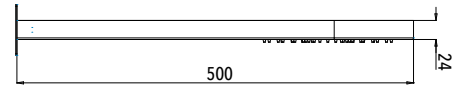

Compact de Douche Mural «PANOT TONDO»
Pommeau 500 mm x 200 mm avec Cascade

AD7135 supermirror