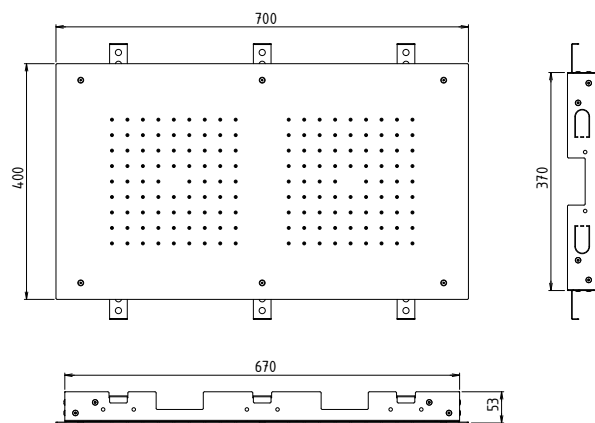

Douche Plafond Encastré «AUGUSTUS» 700 mm x 400 mm Chromathérapie

AD65141

AD65146