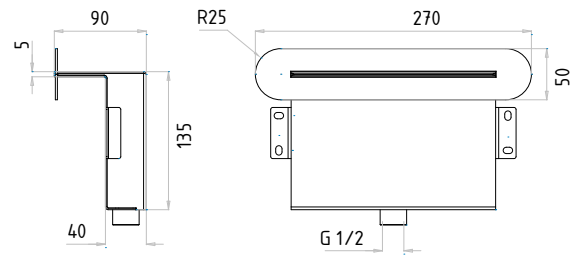

Cascade Murale «CALDER» 270 mm x 50 mm