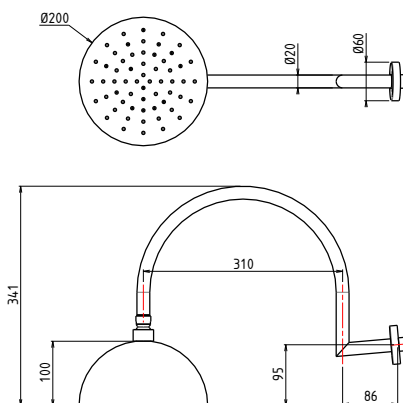

.111 blanc
.121 noir

Douche Plafond - Bras de douche FLEXIBLE

THOR

Suspente de Douche «BOSCH 2» Pommeau 100 mm x Ø 200 mm

AD36002 supermirror

Bras de Douche «BOSCH 2» Pommeau 100 mm x Ø 200 mm

AD36003 supermirror