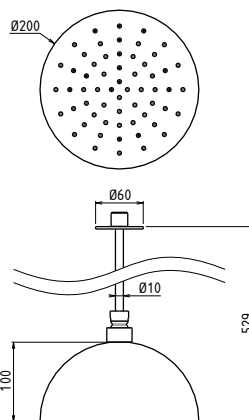

.111 blanc
.121 noir

Douche Plafond - Bras de douche FLEXIBLE

THOR

Suspente de Douche «BOSCH 2» Pommeau 100 mm x Ø 200 mm

AD36002 supermirror

Bras de Douche «BOSCH 2» Pommeau 100 mm x Ø 200 mm

AD36003 supermirror

Suspente de Douche «BOSCH 3» Pommeau 131 mm x Ø 300 mm

AD36012 supermirror

Bras de Douche «BOSCH 3» Pommeau 131 mm x Ø 300 mm

AD36013 supermirror

Finitions

	acier brillant
	.101 acier brossé
PVD	.125 gun metal brossé
	.133 cuivre brossé
	.171 laiton brossé
	.140 or
Verni	.111 blanc
	.121 noir
	.210 corten