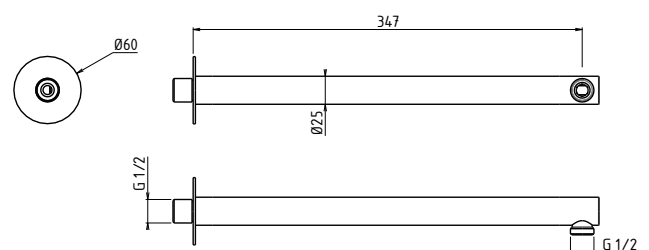

AD34613 supermirror

Bras de Douche Mural «EVO» & Pommeau Extra Plat
300 mm x 300 mm

AD34623 supermirror

Bras de Douche Mural «EVO» & Pommeau Extra Plat
400 mm x 400 mm

AD34633 supermirror

Finitions (selon le modèle)

AD25075 supermirror

Bras de douche mural "Bartholdi" 315 mm x Ø 20,5 mm

AD25076 supermirror

Bras de Douche INOX «DRITTO» 350 mm x Ø 25 mm

AD25135 supermirror LongLife

Pommeau de Douche - Ellipse

SATURNE

Pommeau de Douche «CASSINI» Ø 100 mm