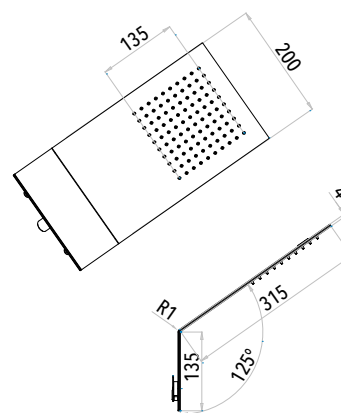

Cascade Murale

ÉPIMÉTHÉE

Cascade Murale «ALEXANDER» 250 mm x 165 mm

AD5085 supermirror

Cascade Murale «ALEXANDER» 250 x 163 mm

AD5088 supermirror

Cascade Murale «CALDER» 270 mm x 50 mm

AD5095 supermirror

Commande murale

Douche Mural - Hyperbole

SÉLÉNÉ

Compact de Douche Mural «SOFT CURVE»
Pommeau 270 mm x 200 mm

AD35031 supermirror

Compact de Douche Mural «STEEP CURVE»
Pommeau 315 mm x 200 mm

AD35032 supermirror