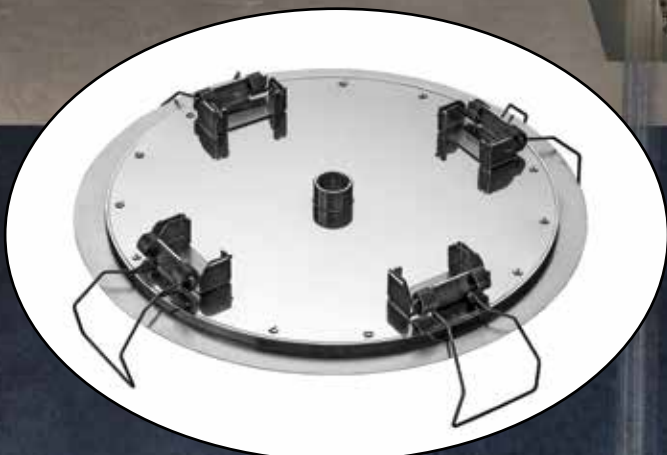

Douche Plafond - Fixation ressort

SKADI

Rectangle Douche pour Encastrement Plafond
«KASIMIR» 50 mm x 500 mm

AD31501 supermirror

Rectangle Brumisateur pour Encastrement Plafond
«MALEVITCH» 50 mm x 500 mm

AD31503 supermirror