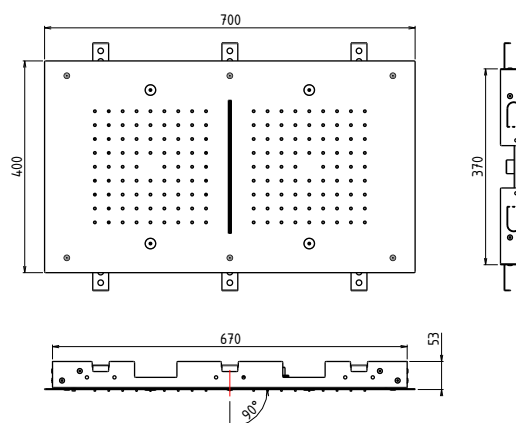

Douche Plafond Encastré «AUGUSTUS» 700 mm x 400 mm Brumisateur & Cascade & Chromathérapie

AD65153

AD65157