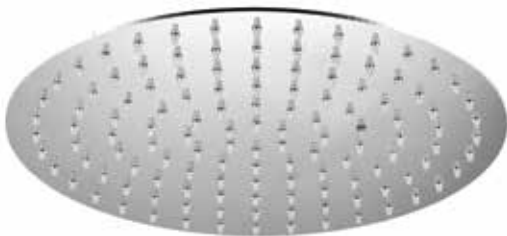

Pommeau de Douche «CASSINI» Ø 250 mm

AD34025 supermirror