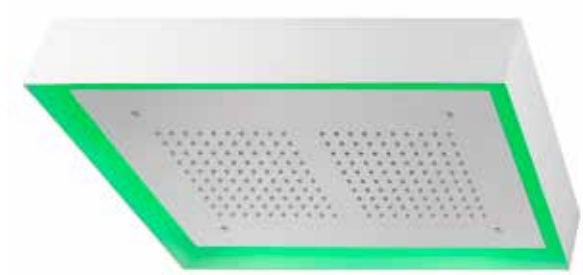

Douche Plafond - Bianco accolé

FERONIA

Douche Sous Plafond «KLUGE» 570 mm x 370 mm
Chromathérapie

- AD67641 
- AD67646 

Douche Sous Plafond «KLUGE» 570 mm x 370 mm
Cascade Chromathérapie

- AD67643 
- AD67647 