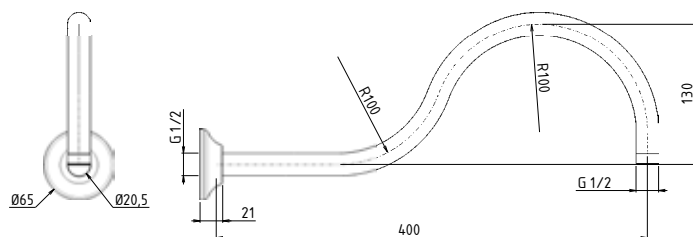

Bras de Douche Mural «NAKED HAT» 350 mm x 30 mm x 20 mm

AD25500 supermirror