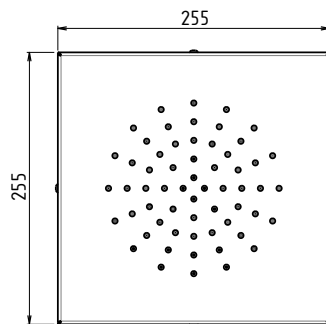

SKADI

SIGYN

THOR

Douche Plafond - Cube accolé

BALDR

Douche Plafond Cube «LLOYD» 255 mm x 255 mm x 181,5 mm

AD5010 supermirror

Douche Plafond Cube «WRIGHT» 255 mm x 255 mm x 181,5 mm