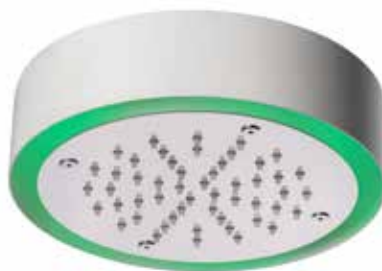

Douche Plafond - Bianco accolé

FRIGG

Douche Sous Plafond «CALLEBOTTE» Ø 200 mm
Chromathérapie

AD68030

AD68031