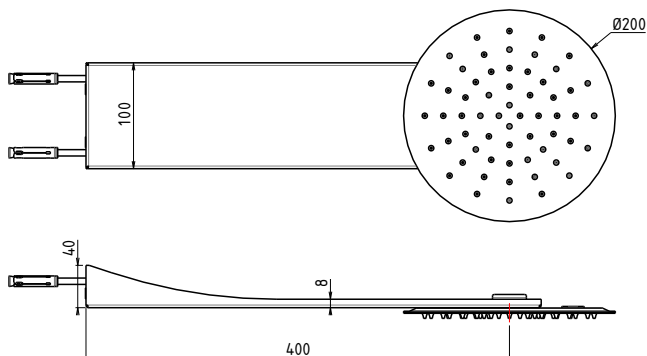

Cascade Murale

ÉPIMÉTHÉE

Cascade Murale «ALEXANDER» 250 mm x 165 mm

AD5085 supermirror

Cascade Murale «ALEXANDER» 250 x 163 mm

AD5088 supermirror

Cascade Murale «CALDER» 270 mm x 50 mm

AD5095 supermirror

AD8184 supermirror

Bras de Douche - Planet

KIDOIMOS

Bras de Douche Mural «EVO» & Pommeau Extra Plat
Ø 200 mm

AD34503 supermirror

Bras de Douche Mural «EVO» & Pommeau Extra Plat
Ø 250 mm

AD34513 supermirror

Bras de Douche Mural «EVO» & Pommeau Extra Plat
Ø 300 mm

AD34523 supermirror

Bras de Douche Mural «EVO» & Pommeau Extra Plat
Ø 400 mm

AD34533 supermirror

Soupape

Toutes les têtes de douche ultra-plat sont équipées de Proportional Valve qui se déclenche en présence d'excès de pression tout en préservant la durée de vie de votre pomme de douche.