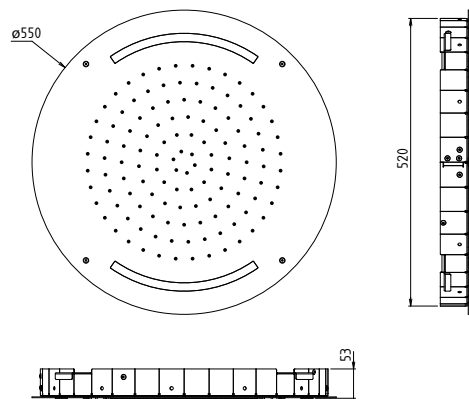

Douche Plafond - Boite encastement

FREYJA

Douche Plafond Encastré «ARGOVE» Ø 420 mm
Chromathérapie

AD70221 

AD70226 

Douche Plafond Encastré «ARGOVE» Ø 550 mm
Chromathérapie

AD70421 

AD70426 