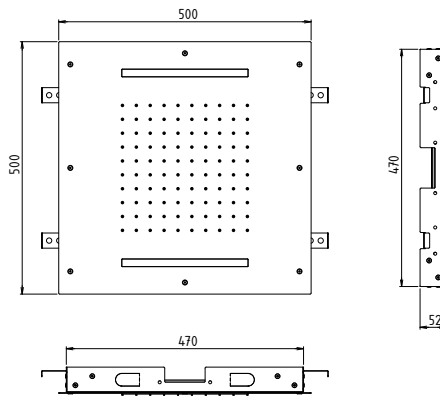

Douche Plafond Encastré «KRØYER» 500 mm x 500 mm Brumisateur & Cascade & Chromathérapie

AD71233
AD71237