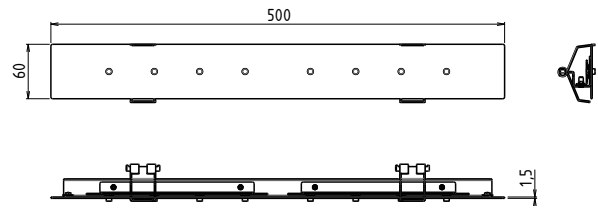

Rectangle LED pour Encastrement Plafond «MARK»
50 mm x 500 mm