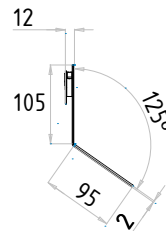

ÉPIMÉTHÉE

Cascade Murale «SENJU» 150 mm x 150 mm

AD50000 supermirror

Cascade Murale «HIROSHI» Ø 225 mm

AD50001 supermirror

Cascade Murale «SENJU» 120 mm x 200 mm

AD50002 supermirror

Cascade Murale «SENJU» 120 mm x 200 mm

Cascade Murale

ÉPIMÉTHÉE

Cascade Murale «ALEXANDER» 250 mm x 165 mm

AD5085 supermirror

Cascade Murale «ALEXANDER» 250 x 163 mm

AD5088 supermirror

Cascade Murale «CALDER» 270 mm x 50 mm

AD5095 supermirror