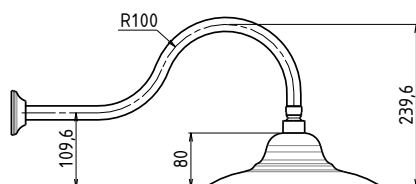

Bras de Douche - Style

ONEIROI

Bras de Douche Mural «1900» Pommeau Ø 250 mm

AD36902 supermirror

Bras de Douche Mural «RETRO» Pommeau Ø 250 mm

AD36912 supermirror

Finitions

■	acier brillant
	.101 acier brossé
Galvanique	.140 or
	.142 or rose
	.150 bronze brossé
Verni	.111 blanc
	.121 noir
	.210 corten
	.212 vert pastel RAL6019

Bras de Douche - Style

ONEIROI

Bras de Douche Mural «Arts and Crafts» Pommeau Ø 250 mm

AD36922 supermirror

Bras de Douche Mural «ART DECO» Pommeau Ø 250 mm

AD36932 supermirror

Finitions

	acier brillant
	.101 acier brossé
Galvanique	.140 or
	.142 or rose
	.150 bronze brossé
Verni	.111 blanc
	.121 noir
	.210 corten
	.212 vert pastel RAL6019