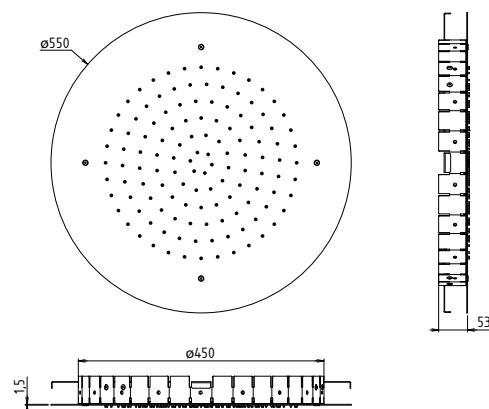

Douche Plafond Encastré «MARSILLI» Ø 550 mm
Chromathérapie

AD63421

AD63426