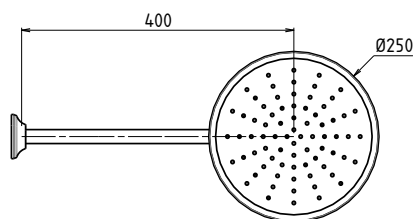

Cascade Murale

ÉPIMÉTHÉE

Cascade Murale «ALEXANDER» 250 mm x 165 mm

AD5085 supermirror

Cascade Murale «ALEXANDER» 250 x 163 mm

AD5088 supermirror

Cascade Murale «CALDER» 270 mm x 50 mm

AD5095 supermirror

Bras de Douche - Style

ONEIROI

Bras de Douche Mural «1900» Pommeau Ø 250 mm

AD36902 supermirror

Bras de Douche Mural «RETRO» Pommeau Ø 250 mm

AD36912 supermirror

Finitions

■	acier brillant
	.101 acier brossé
Galvanique	.140 or
	.142 or rose
	.150 bronze brossé
Verni	.111 blanc
	.121 noir
	.210 corten
	.212 vert pastel RAL6019

Bras de Douche - Style

ONEIROI

Bras de Douche Mural «Arts and Crafts» Pommeau Ø 250 mm

AD36922 supermirror

Bras de Douche Mural «ART DECO» Pommeau Ø 250 mm

AD36932 supermirror

Finitions

	acier brillant
	.101 acier brossé
Galvanique	.140 or
	.142 or rose
	.150 bronze brossé
Verni	.111 blanc
	.121 noir
	.210 corten
	.212 vert pastel RAL6019