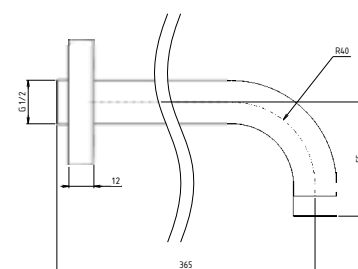

Bras de douche mural "Leonardo" 415 mm x Ø 20,5 mm

AD25632 supermirror