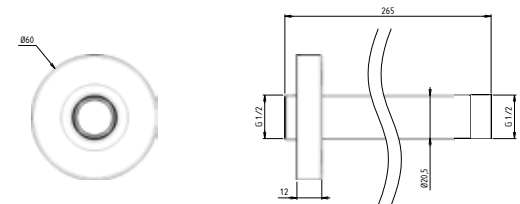

AD25075 supermirror