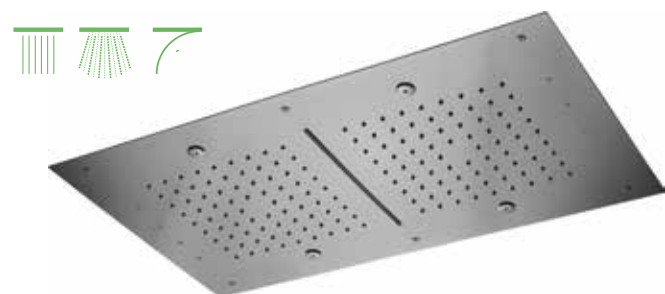

Douche Plafond Encastré «AUGUSTUS» 700 mm x 400 mm Brumisateur & Cascade & Chromathérapie

AD65153

AD65157