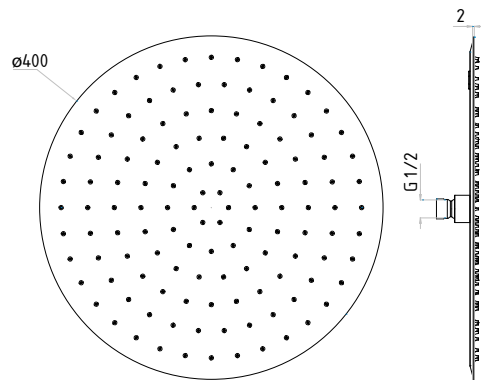

AD34040 supermirror

Soupape

Toutes les têtes de douche ultra-plat sont équipées de Proportional Valve qui se déclenche en présence d'excès de pression tout en préservant la durée de vie de votre pomme de douche.

Beaux et avec vous aussi longtemps que vous voudrez.