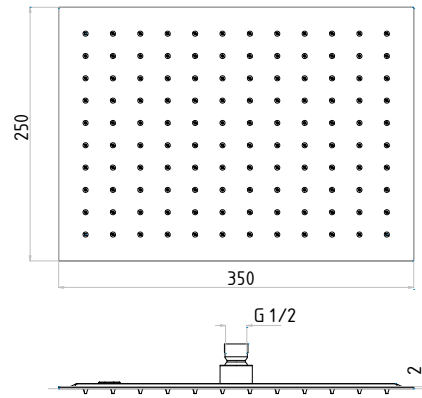

AD34290 supermirror

AD34400 supermirror