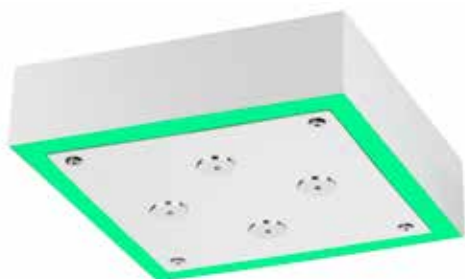

Brumisateur Plafond Encastré «RIETVELD» 200 mm x 200 mm Chromathérapie

AD68006 blanc