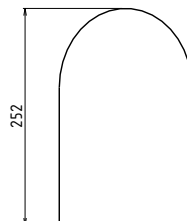

Douche Mural - Cubisme

FREY

AD5115 supermirror

AD5125 supermirror

Finitions

PVD	acier brillant
	.101 acier brossé
	.125 gun metal brossé
	.133 cuivre brossé
	.171 laiton brossé
Galvanique	.132 cùvre brossé mat
	.140 or
	.141 or brossé
	.142 or rose
	.150 bronze brossé

Verni	.111 blanc
	.121 noir
	.210 corten
	.212 vert pastel mat RAL6019
	.213 tortora RAL1019
	.214 marbre blanc
.215 marbre noir