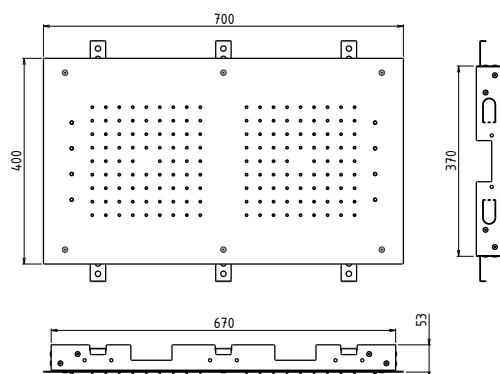

Douche Plafond - Boite encastement

FREYA

Douche Plafond Encastré «AUGUSTUS» 700 mm x 400 mm

AD65140 supermirror

Douche Plafond Encastré «AUGUSTUS» 700 mm x 400 mm Chromathérapie

AD65141 

AD65146 

Douche Plafond Encastré «AUGUSTUS» 700 mm x 400 mm Brumisateur & Cascade