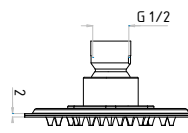

AD34270 supermirror

Pommeau de Douche Carré «MONDRIAN» 250 mm x 250 mm

AD34275 supermirror

Pommeau de Douche Carré «MONDRIAN» 300 mm x 300 mm

AD34280 supermirror

Pommeau de Douche Carré «MONDRIAN» 400 mm x 400 mm