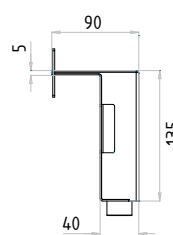

Cascade Murale

ÉPIMÉTHÉE

Cascade Murale «ALEXANDER» 250 mm x 165 mm

AD5085 supermirror

Cascade Murale «ALEXANDER» 250 x 163 mm

AD5088 supermirror

Cascade Murale «CALDER» 270 mm x 50 mm

AD5095 supermirror