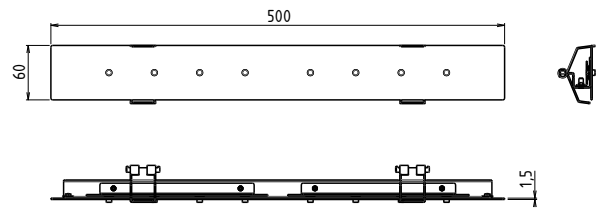

Radiocommande

Commande murale

Rectangle LED pour Encastrement Plafond «MARK»
50 mm x 500 mm

AD31502 supermirror

Rectangle LED pour Encastrement Plafond
«ROTHKO» 50 mm x 500 mm

AD31504 supermirror

Douche Plafond - Fixation ressort