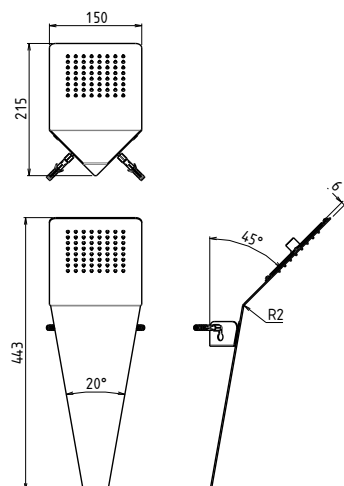

AD35040 supermirror

Compact de Douche Mural «ANGOLO DOLCE»
Pommeau 443mm / 215 mm x 150 mm

AD35050 supermirror

Finitions

	acier brillant
	.101 acier brossé
PVD	.125 gun metal brossé
	.133 cuivre brossé
	.171 laiton brossé
Galvanique	.140 or
	.142 or rose
	.150 bronze brossé