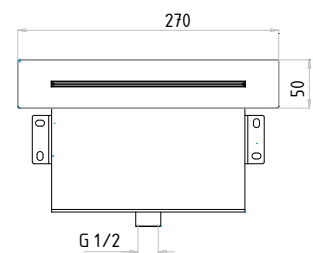

Cascade Murale

ÉPIMÉTHÉE

Cascade Murale «ALEXANDER» 250 mm x 165 mm

AD5085 supermirror

Cascade Murale «ALEXANDER» 250 x 163 mm

AD5088 supermirror

Cascade Murale «CALDER» 270 mm x 50 mm

AD5095 supermirror