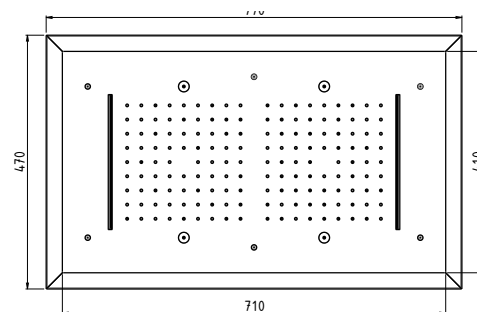

AD67133 blanc

Douche Sous Plafond «JACOBSEN» 770 mm x 470 mm
Chromathérapie

AD67241 blanc

Douche Sous Plafond «JACOBSEN» 770 mm x 470 mm
Cascade Chromathérapie

AD67255 blanc

Présentation

Nous sommes spécialiste de la Salle de Bain depuis de nombreuses années et nous souhaitons proposer «Autre Chose»