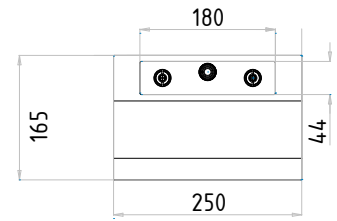

ÉPIMÉTHÉE

Cascade Murale «SENJU» 150 mm x 150 mm

AD50000 supermirror

Cascade Murale «HIROSHI» Ø 225 mm

AD50001 supermirror

Cascade Murale «SENJU» 120 mm x 200 mm

AD50002 supermirror

Cascade Murale «SENJU» 120 mm x 200 mm

Cascade Murale

ÉPIMÉTHÉE

Cascade Murale «ALEXANDER» 250 mm x 165 mm

AD5085 supermirror

Cascade Murale «ALEXANDER» 250 x 163 mm

AD5088 supermirror

Cascade Murale «CALDER» 270 mm x 50 mm

AD5095 supermirror