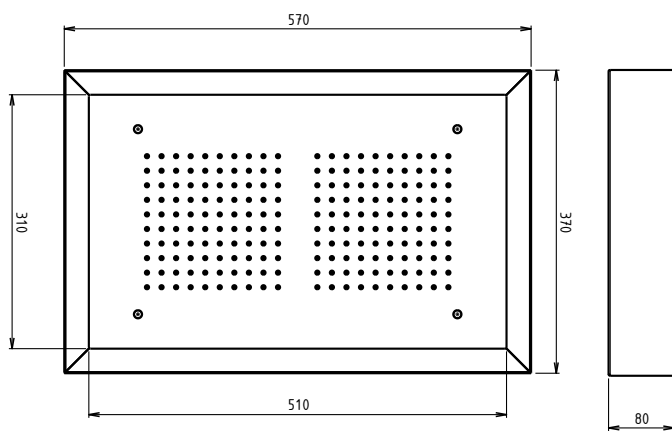

Douche Plafond - Bianco accolé

FERONIA

Douche Sous Plafond «KLUGE» 570 mm x 370 mm
Chromathérapie

- AD67641 
- AD67646 

Douche Sous Plafond «KLUGE» 570 mm x 370 mm
Cascade Chromathérapie

- AD67643 
- AD67647 