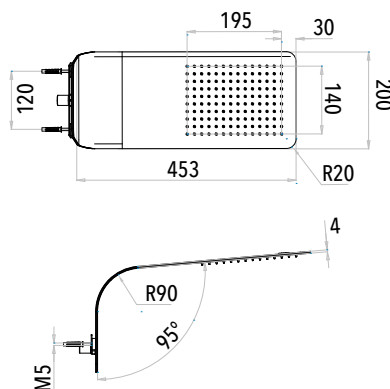

Douche Mural - Hyperbole

SÉLÉNÉ

AD35031 supermirror

AD35032 supermirror

AD35030 supermirror

AD35035 supermirror