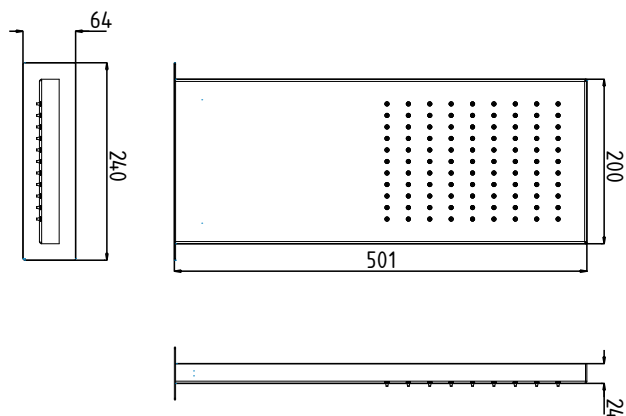

Cascade Murale

ÉPIMÉTHÉE

Cascade Murale «ALEXANDER» 250 mm x 165 mm

AD5085 supermirror

Cascade Murale «ALEXANDER» 250 x 163 mm

AD5088 supermirror

Cascade Murale «CALDER» 270 mm x 50 mm

AD5095 supermirror

Beaux et avec vous aussi longtemps que vous voudrez.

Douche Mural - Brique

ORITHYE

Compact de Douche Mural «PANOT» Pommeau 501 mm x 200 mm

AD5160 supermirror

Compact de Douche Mural «PANOT» Pommeau 500 mm x 220 mm - Chromothérapie