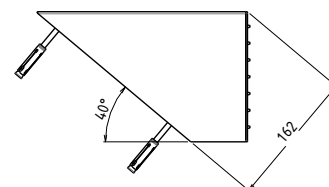

Douche Mural - Cubisme

FREY

Compact de Douche Mural «BRAQUE» Pommeau
252 mm x Ø 154 mm

AD5115 supermirror

Compact de Douche Mural «PICASSO» Pommeau
251 mm x 155 mm²

AD5125 supermirror

Finitions

PVD	acier brillant
	.101 acier brossé
	.125 gun metal brossé
	.133 cuivre brossé
	.171 laiton brossé
Galvanique	.132 cùvre brossé mat
	.140 or
	.141 or brossé
	.142 or rose
	.150 bronze brossé