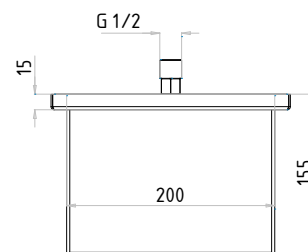

AD8184 supermirror