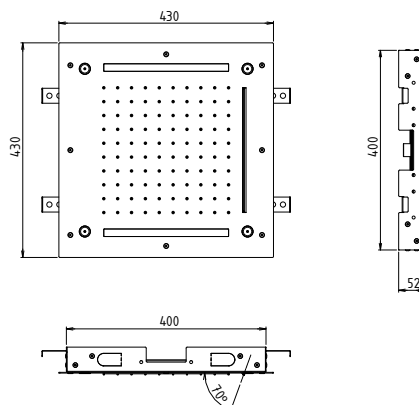

Douche Plafond - Boite encastement

FREYJA

AD71121
AD71126

AD71133
AD71137