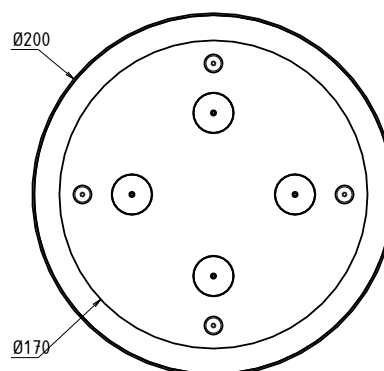

Cascade Tropicale Plafond Encastré «AALTO» Ø 200 mm
Chromathérapie

AD68003 blanc