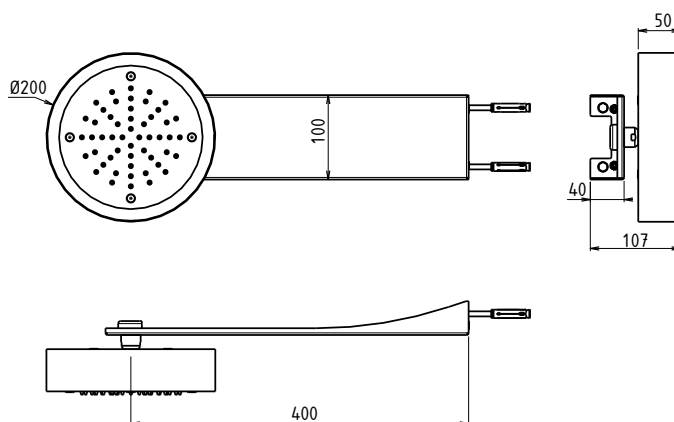

Bras de Douche - Bianco

FUFLUNS

Bras de Douche «CALLEBOTTE» Ø 200 mm
Chromathérapie

AD68021

AD68022

Bras de Douche «CALLEBOTTE» 200 mm x 200 mm
Chromathérapie

AD68024

AD68025