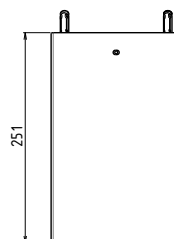

Douche Mural - Cubisme

FREY

Compact de Douche Mural «BRAQUE» Pommeau
252 mm x Ø 154 mm

AD5115 supermirror

Compact de Douche Mural «PICASSO» Pommeau
251 mm x 155 mm²

AD5125 supermirror

Finitions

PVD	acier brillant
	.101 acier brossé
	.125 gun metal brossé
	.133 cuivre brossé
	.171 laiton brossé
Galvanique	.132 cùvre brossé mat
	.140 or
	.141 or brossé
	.142 or rose
	.150 bronze brossé