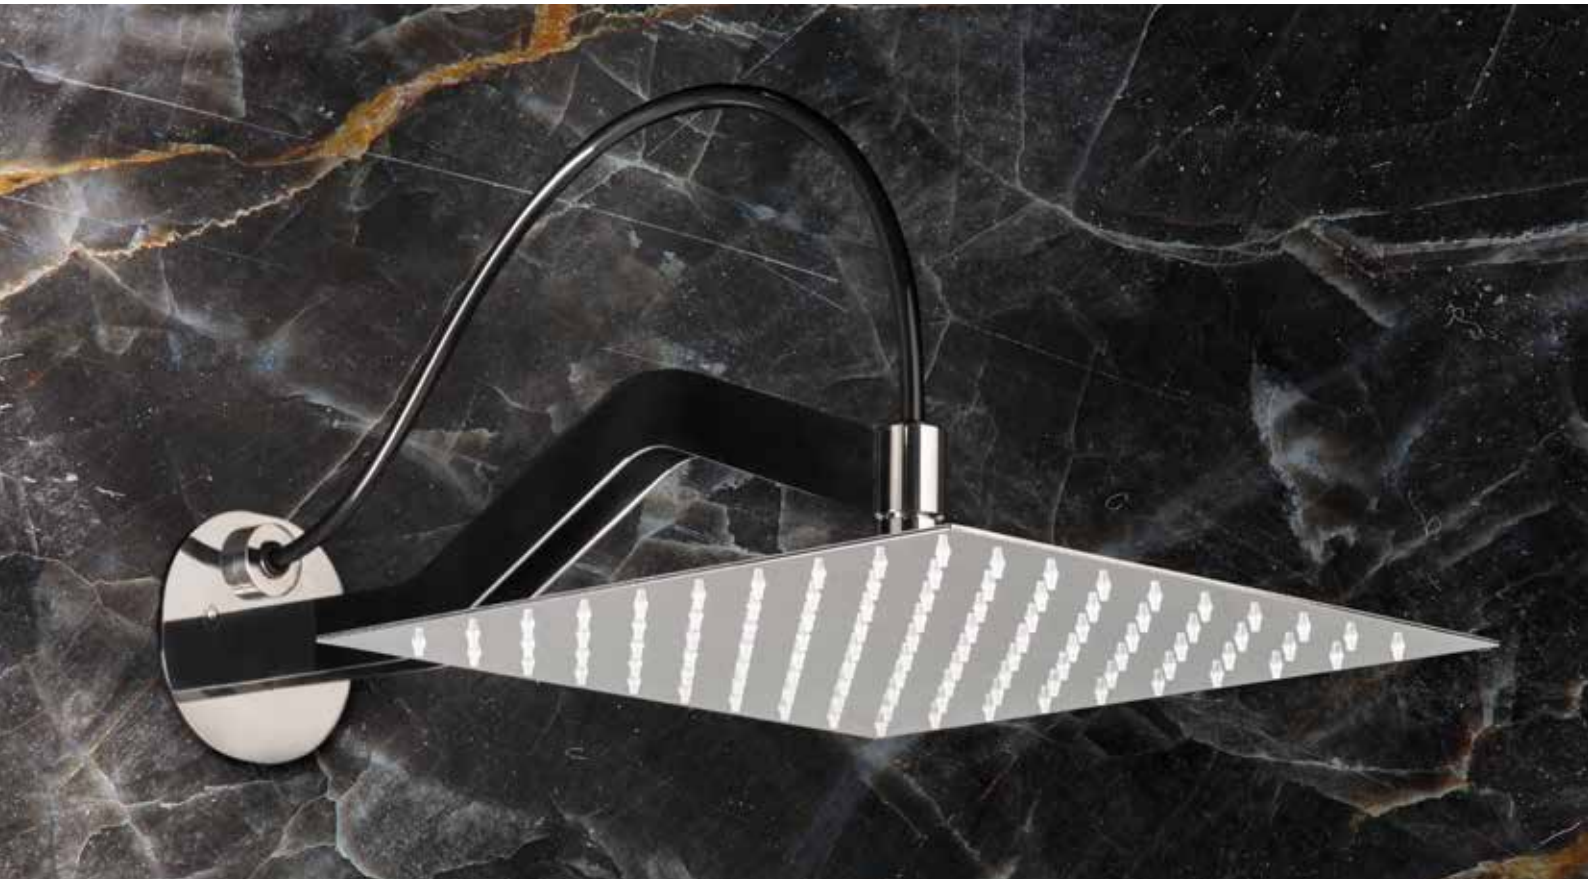

AD34290 supermirror

AD34400 supermirror