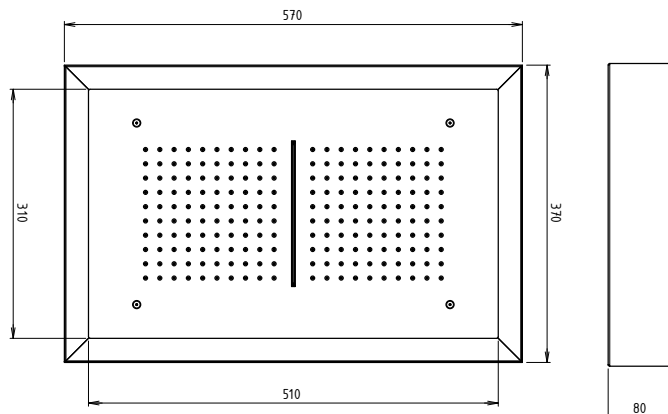

Douche Plafond - Bianco accolé

FERONIA

Douche Sous Plafond «KLUGE» 570 mm x 370 mm
Chromathérapie

- AD67641 
- AD67646 

Douche Sous Plafond «KLUGE» 570 mm x 370 mm
Cascade Chromathérapie

- AD67643 
- AD67647 