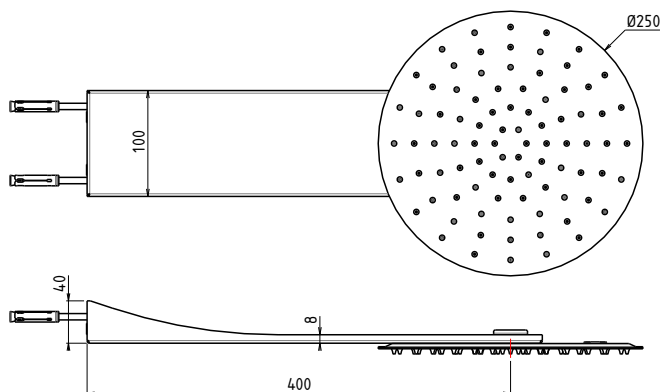

Cascade Murale

ÉPIMÉTHÉE

Cascade Murale «ALEXANDER» 250 mm x 165 mm

AD5085 supermirror

Cascade Murale «ALEXANDER» 250 x 163 mm

AD5088 supermirror

Cascade Murale «CALDER» 270 mm x 50 mm

AD5095 supermirror

AD8184 supermirror

Bras de Douche - Planet

KIDOIMOS

Bras de Douche Mural «EVO» & Pommeau Extra Plat
Ø 200 mm

AD34503 supermirror

Bras de Douche Mural «EVO» & Pommeau Extra Plat
Ø 250 mm

AD34513 supermirror

Bras de Douche Mural «EVO» & Pommeau Extra Plat
Ø 300 mm

AD34523 supermirror

Bras de Douche Mural «EVO» & Pommeau Extra Plat
Ø 400 mm

AD34533 supermirror

Soupape

Toutes les têtes de douche ultra-plat sont équipées de Proportional Valve qui se déclenche en présence d'excès de pression tout en préservant la durée de vie de votre pomme de douche.