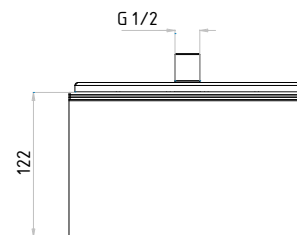

Cascade Murale

ÉPIMÉTHÉE

Cascade Murale «ALEXANDER» 250 mm x 165 mm

AD5085 supermirror

Cascade Murale «ALEXANDER» 250 x 163 mm

AD5088 supermirror

Cascade Murale «CALDER» 270 mm x 50 mm

AD5095 supermirror

Finitions

acier brillant

.101 acier brossé

Cascade Murale «CALDER» 270 mm x 50 mm

AD5105 supermirror

Cascade Murale «CAMILLE» 180 mm x 60 mm

AD8178 supermirror

Cascade Murale «CAMILLE» 230 mm x 50 mm