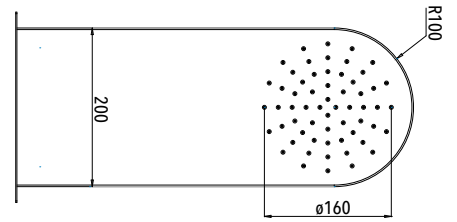

Compact de Douche Mural «PANOT TONDO»
Pommeau 500 mm x 200 mm avec Cascade

AD7135 supermirror