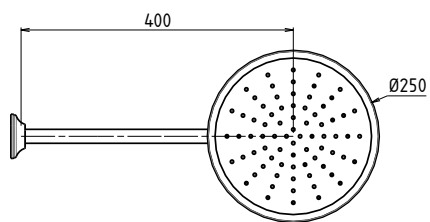

Cascade Murale

ÉPIMÉTHÉE

Cascade Murale «ALEXANDER» 250 mm x 165 mm

AD5085 supermirror

Cascade Murale «ALEXANDER» 250 x 163 mm

AD5088 supermirror

Cascade Murale «CALDER» 270 mm x 50 mm

AD5095 supermirror

Bras de Douche - Style

ONEIROI

Bras de Douche Mural «1900» Pommeau Ø 250 mm

AD36902 supermirror

Bras de Douche Mural «RETRO» Pommeau Ø 250 mm

AD36912 supermirror

Finitions

■	acier brillant
	.101 acier brossé
Galvanique	.140 or
	.142 or rose
	.150 bronze brossé
Verni	.111 blanc
	.121 noir
	.210 corten
	.212 vert pastel RAL6019

Bras de Douche - Style

ONEIROI

Bras de Douche Mural «Arts and Crafts» Pommeau Ø 250 mm

AD36922 supermirror

Bras de Douche Mural «ART DECO» Pommeau Ø 250 mm

AD36932 supermirror

Finitions

	acier brillant
	.101 acier brossé
Galvanique	.140 or
	.142 or rose
	.150 bronze brossé
Verni	.111 blanc
	.121 noir
	.210 corten
	.212 vert pastel RAL6019