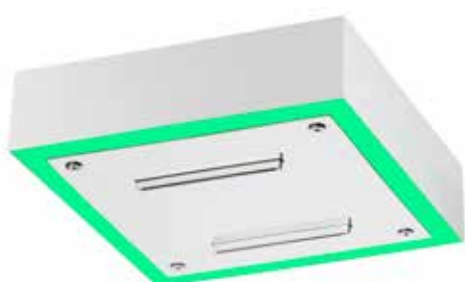

Cascade Plafond Encastré «RIETVELD» 200 mm x 200 mm Chromathérapie

AD68005 blanc