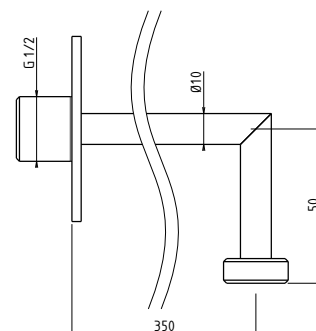

Bras de douche mural "Claudel" 400 mm x Ø 10 mm

AD25240 supermirror