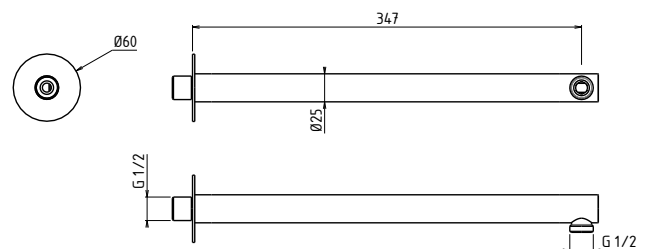

Cascade Murale

ÉPIMÉTHÉE

Cascade Murale «ALEXANDER» 250 mm x 165 mm

AD5085 supermirror

Cascade Murale «ALEXANDER» 250 x 163 mm

AD5088 supermirror

Cascade Murale «CALDER» 270 mm x 50 mm

AD5095 supermirror

Douche Mural - Perspective

HEIMDALL

Pommeau de Douche «CLASSIQUE 2» Ø 200 mm

AD39400 supermirror LongLife

Pommeau de Douche «CLASSIQUE 3» Ø 300 mm

AD39401 supermirror LongLife

Bras de Douche INOX «DRITTO» 350 mm x Ø 25 mm