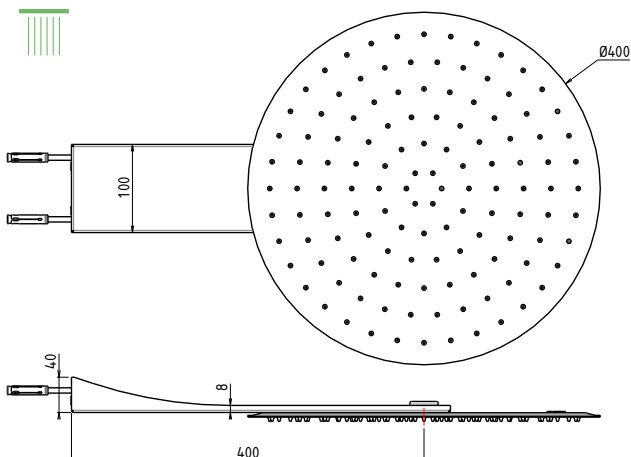

Cascade Murale

ÉPIMÉTHÉE

Cascade Murale «ALEXANDER» 250 mm x 165 mm

AD5085 supermirror

Cascade Murale «ALEXANDER» 250 x 163 mm

AD5088 supermirror

Cascade Murale «CALDER» 270 mm x 50 mm

AD5095 supermirror

AD8184 supermirror

Bras de Douche - Planet

KIDOIMOS

Bras de Douche Mural «EVO» & Pommeau Extra Plat
Ø 200 mm

AD34503 supermirror

Bras de Douche Mural «EVO» & Pommeau Extra Plat
Ø 250 mm

AD34513 supermirror

Bras de Douche Mural «EVO» & Pommeau Extra Plat
Ø 300 mm

AD34523 supermirror

Bras de Douche Mural «EVO» & Pommeau Extra Plat
Ø 400 mm

AD34533 supermirror

Soupape

Toutes les têtes de douche ultra-plat sont équipées de Proportional Valve qui se déclenche en présence d'excès de pression tout en préservant la durée de vie de votre pomme de douche.