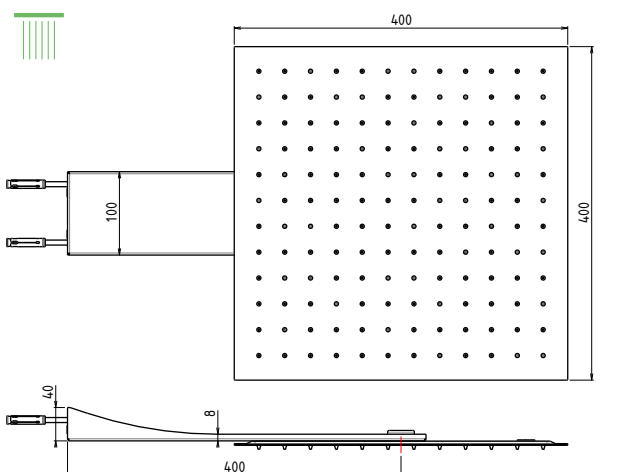

Cascade Murale

ÉPIMÉTHÉE

Cascade Murale «ALEXANDER» 250 mm x 165 mm

AD5085 supermirror

Cascade Murale «ALEXANDER» 250 x 163 mm

AD5088 supermirror

Cascade Murale «CALDER» 270 mm x 50 mm

AD5095 supermirror

AD34613 supermirror

Bras de Douche Mural «EVO» & Pommeau Extra Plat
300 mm x 300 mm

AD34623 supermirror

Bras de Douche Mural «EVO» & Pommeau Extra Plat
400 mm x 400 mm

AD34633 supermirror

Finitions (selon le modèle)