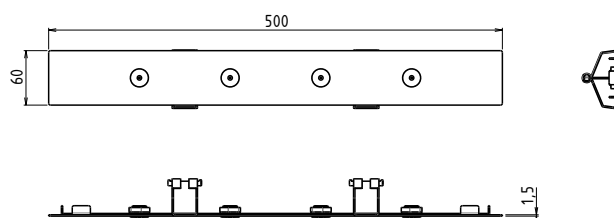

Douche Plafond - Fixation ressort

SKADI

AD31501 supermirror

AD31503 supermirror

Finitions

PVD	acier brillant	Galvanique	.140 or
	.101 acier brossé		.141 or brossé
	.125 gun metal brossé		.142 or rose
	.133 cuivre brossé		.132 cuivre brossé
	.171 laiton brossé		.150 bronze brossé
Verni	.104 or		
	.106 noir		
	.111 blanc		
	.121 noir		

Radiocommande

Commande murale