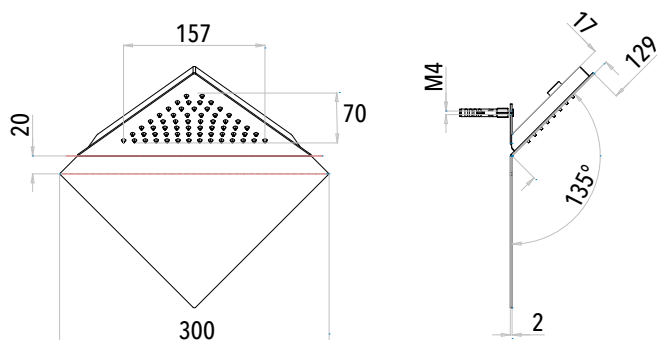

AD35035 supermirror