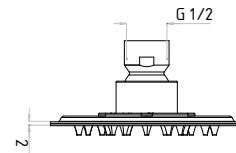

AD34010 supermirror

Pommeau de Douche «CASSINI» Ø 200 mm

AD34020 supermirror

Pommeau de Douche «CASSINI» Ø 250 mm

AD34025 supermirror

Pommeau de Douche «CASSINI» Ø 300 mm

AD34030 supermirror

Pommeau de Douche «CASSINI» Ø 400 mm