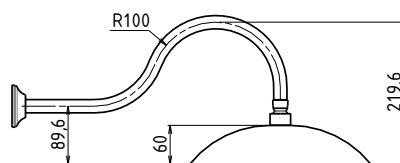

Bras de Douche - Style

ONEIROI

Bras de Douche Mural «Arts and Crafts» Pommeau Ø 250 mm

AD36922 supermirror

Bras de Douche Mural «ART DECO» Pommeau Ø 250 mm

AD36932 supermirror

Finitions

	acier brillant
	.101 acier brossé
Galvanique	.140 or
	.142 or rose
	.150 bronze brossé
Verni	.111 blanc
	.121 noir
	.210 corten
	.212 vert pastel RAL6019

Douche Mural - Planche

ENDYMION

Compact de Douche Mural «Subtil» Pommeau 520 mm x 220 mm

AD35100 supermirror

Compact de Douche Mural «Subtil» Pommeau 520 mm x 220 mm avec Cascade

AD35101 supermirror

Compact de Douche Mural «Subtil Tondo» Pommeau 520 mm x 220 mm