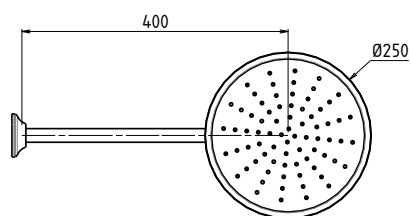

Cascade Murale

ÉPIMÉTHÉE

Cascade Murale «ALEXANDER» 250 mm x 165 mm

AD5085 supermirror

Cascade Murale «ALEXANDER» 250 x 163 mm

AD5088 supermirror

Cascade Murale «CALDER» 270 mm x 50 mm

AD5095 supermirror

Bras de Douche - Style

ONEIROI

Bras de Douche Mural «1900» Pommeau Ø 250 mm

AD36902 supermirror

Bras de Douche Mural «RETRO» Pommeau Ø 250 mm

AD36912 supermirror

Finitions

■	acier brillant
	.101 acier brossé
Galvanique	.140 or
	.142 or rose
	.150 bronze brossé
Verni	.111 blanc
	.121 noir
	.210 corten
	.212 vert pastel RAL6019

Bras de Douche - Style

ONEIROI

Bras de Douche Mural «Arts and Crafts» Pommeau Ø 250 mm

AD36922 supermirror

Bras de Douche Mural «ART DECO» Pommeau Ø 250 mm

AD36932 supermirror

Finitions

	acier brillant
	.101 acier brossé
Galvanique	.140 or
	.142 or rose
	.150 bronze brossé
Verni	.111 blanc
	.121 noir
	.210 corten
	.212 vert pastel RAL6019