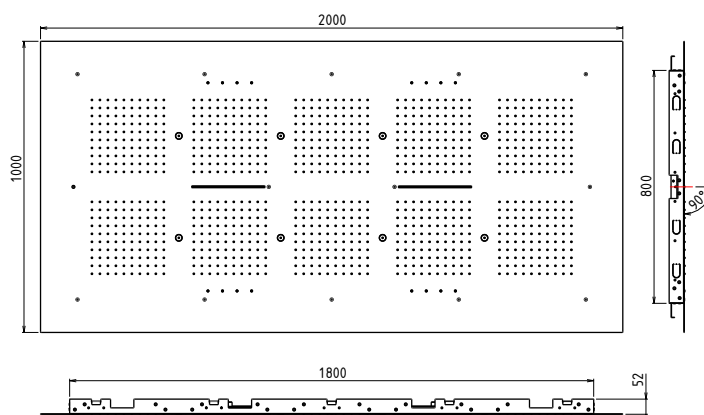

Douche Plafond Encastré «MALAPARTE» 2 000 mm x 1 000 mm Brumisateur & Cascade & Chromathérapie

AD65335

AD65338

Radio commande

Commande encastrée

Finitions (selon le modèle)

acier brillant	.101 acier brossé
	.104 or
PVD	.106 noir
	.125 gun metal brossé
Galvanique	.133 cuivre brossé
	.171 laiton brossé
	.140 or
	.141 or brossé
Verni	.142 or rose
	.132 cuivre brossé
	.150 bronze brossé
	.111 blanc
	.121 noir