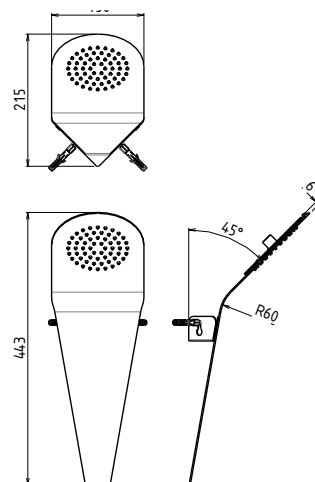

Cascade Murale

ÉPIMÉTHÉE

Cascade Murale «ALEXANDER» 250 mm x 165 mm

AD5085 supermirror

Cascade Murale «ALEXANDER» 250 x 163 mm

AD5088 supermirror

Cascade Murale «CALDER» 270 mm x 50 mm

AD5095 supermirror

AD35040 supermirror

Compact de Douche Mural «ANGOLO DOLCE»
Pommeau 443mm / 215 mm x 150 mm

AD35050 supermirror

Finitions

	acier brillant
	.101 acier brossé
PVD	.125 gun metal brossé
	.133 cuivre brossé
	.171 laiton brossé
Galvanique	.140 or
	.142 or rose
	.150 bronze brossé