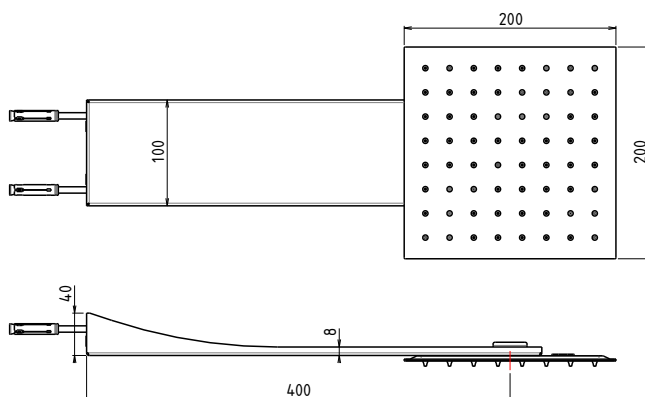

Cascade Murale

ÉPIMÉTHÉE

Cascade Murale «ALEXANDER» 250 mm x 165 mm

AD5085 supermirror

Cascade Murale «ALEXANDER» 250 x 163 mm

AD5088 supermirror

Cascade Murale «CALDER» 270 mm x 50 mm

AD5095 supermirror

Beaux et avec vous aussi longtemps que vous voudrez.

Bras de Douche - Quadrature

KIDOIMOS

Bras de Douche Mural «EVO» & Pommeau Extra Plat
200 mm x 200 mm

AD34603 supermirror

Bras de Douche Mural «EVO» & Pommeau Extra Plat
250 mm x 250 mm