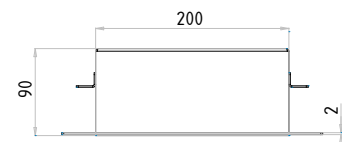

Cascade Murale

ÉPIMÉTHÉE

Cascade Murale «ALEXANDER» 250 mm x 165 mm

AD5085 supermirror

Cascade Murale «ALEXANDER» 250 x 163 mm

AD5088 supermirror

Cascade Murale «CALDER» 270 mm x 50 mm

AD5095 supermirror