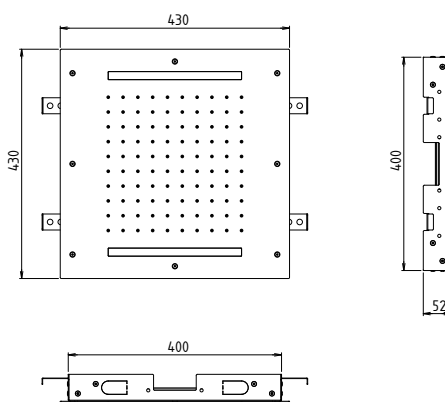

Douche Plafond Encastré «ANCHER» 430 mm x 430 mm Brumisateur & Cascade & Chromathérapie

AD71133
AD71137