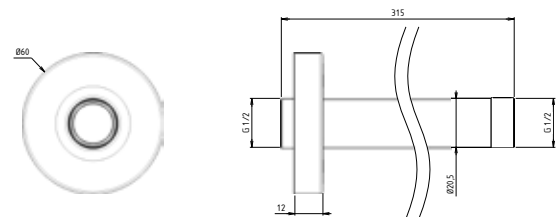

AD25076 supermirror

Bras de Douche INOX «DRITTO» 350 mm x Ø 25 mm