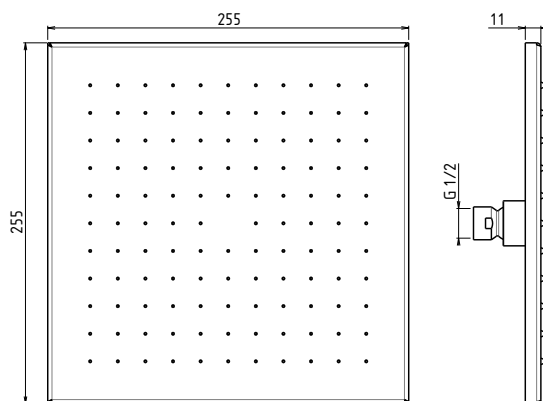

Douche Mural - Perspective

HEIMDALL

Pommeau de Douche «CLASSIQUE 2²» 255 mm x 255 mm

AD39405 supermirror

AD39406 supermirror

Qu'est ce le «LongLife»

Le traitement «LongLife» est un traitement plus écologique et qui accroît la résistance de l'acier inox aux agressions d'agents extérieurs.

Heimdall

Les produits de la collection HEIMDALL sont livrés avec la possibilité d'ouvrir totalement le pommeau de douche afin de procéder à un éventuelle nettoyage.

Le limiteur de débit, les buses réalisées à partir de silicone liquide et la valve de sécurité offrent maximum de fiabilité et de longévité à ces produits.

La large gamme de finitions permet d'adapter ces produits à toutes les ambiances.