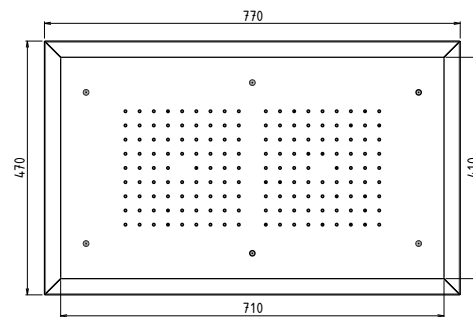

Douche Sous Plafond «JACOBSEN» 770 mm x 470 mm
Cascade Chromathérapie

AD67255 blanc