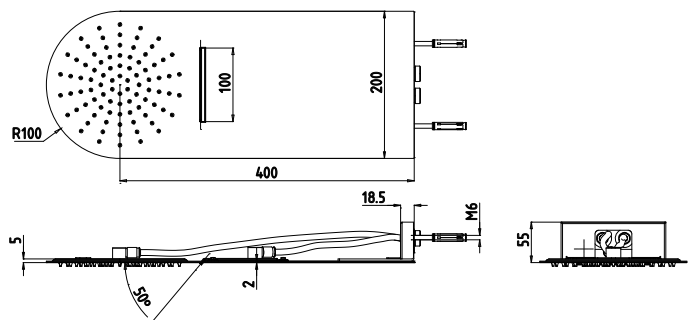

Compact de Douche Mural «Rotondo» Pommeau 520 mm x 220 mm avec Cascade

Finitions

	acier brillant
	.101 acier brossé
PVD	.104 or
	.106 noir
Verni	.111 blanc
	.121 noir