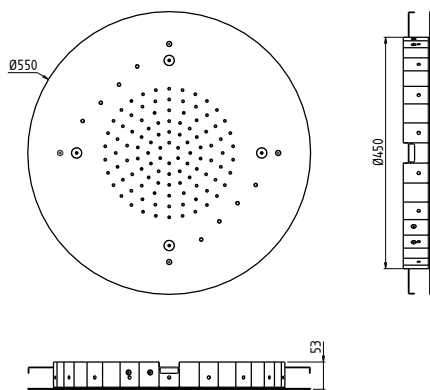

Douche Plafond - Boite encastement

FREYA

Option ø420 disponible

AD63420 supermirror

AD63421

AD63426

AD63430 supermirror

AD63431

AD63436