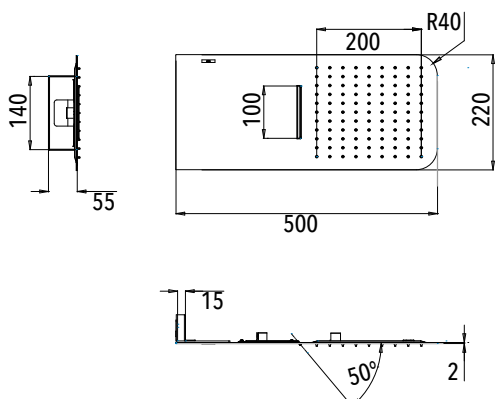

Douche Mural - Planche

ENDYMION

Compact de Douche Mural «Subtil» Pommeau 520 mm x 220 mm

AD35100 supermirror

Compact de Douche Mural «Subtil» Pommeau 520 mm x 220 mm avec Cascade

AD35101 supermirror

Compact de Douche Mural «Subtil Tondo» Pommeau 520 mm x 220 mm

AD35110 supermirror

Compact de Douche Mural «Subtil Tondo» Pommeau 520 mm x 220 mm avec Cascade

AD35111 supermirror