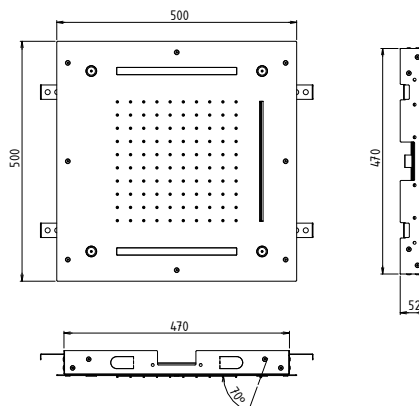

AD71133 
AD71137 

Douche Plafond Encastré «KRØYER» 500 mm x 500 mm Chromathérapie

AD71221 
AD71226 

Douche Plafond Encastré «KRØYER» 500 mm x 500 mm Brumisateur & Cascade & Chromathérapie

AD71233 
AD71237 