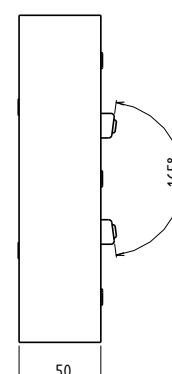

Douche Plafond - Bianco composizione accolé

FLORE

AD68000 blanc

AD68001 blanc

AD68002 blanc

AD68003 blanc