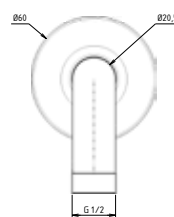

Bras de douche mural "Leonardo" 415 mm x Ø 20,5 mm

AD25632 supermirror