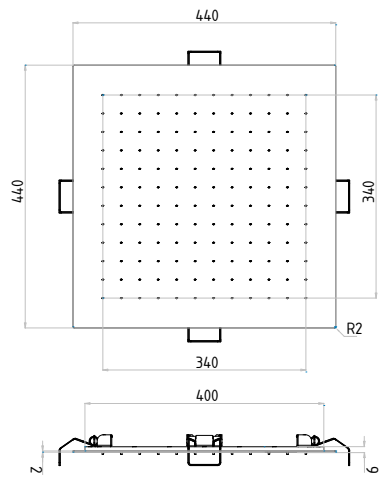

AD39114 supermirror

AD39115 supermirror