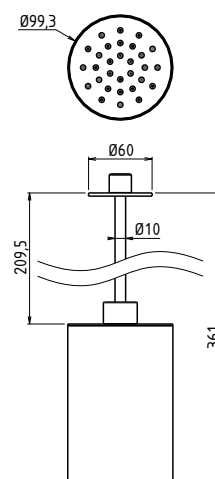

AD35040 supermirror

Compact de Douche Mural «ANGOLO DOLCE»
Pommeau 443mm / 215 mm x 150 mm

AD35050 supermirror

Finitions

	acier brillant
	.101 acier brossé
PVD	.125 gun metal brossé
	.133 cuivre brossé
	.171 laiton brossé
Galvanique	.140 or
	.142 or rose
	.150 bronze brossé

Suspente de Douche «EDISON 2» Pommeau 152 mm x Ø 99 mm & Pied 200 mm

AD31200 supermirror

Suspente de Douche «EDISON 2» Pommeau 152 mm x Ø 99 mm & Pied 250 mm

AD31250 supermirror

Finitions

acier brillant
.101 acier brossé