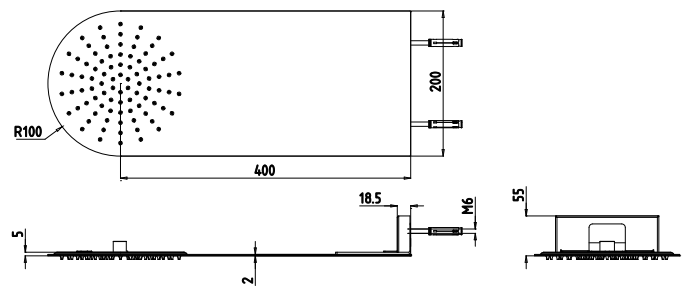

Compact de Douche Mural «Rotondo» Pommeau 520 mm x 220 mm

AD35121 supermirror