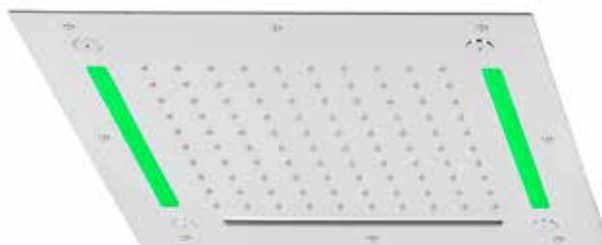

Douche Plafond Encastré «ANCHER» 430 mm x 430 mm Brumisateur & Cascade & Chromathérapie

AD71133
AD71137