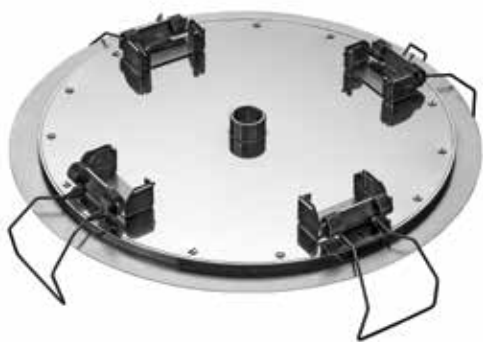

«SpringFix» est disponible pour les lignes suivantes:

SKADI

SIGYN

THOR