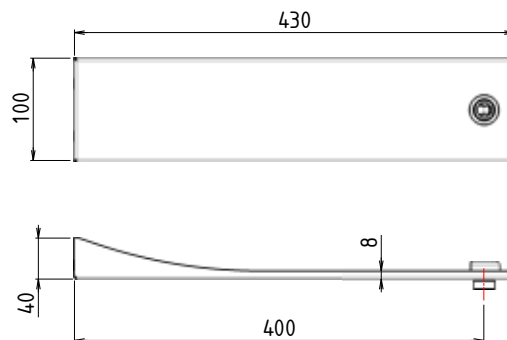

Bras de Douche Mural «TRILLI» 417 mm x 310 mm

AD25539 supermirror