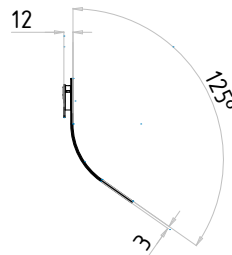

ÉPIMÉTHÉE

Cascade Murale «SENJU» 150 mm x 150 mm

AD50000 supermirror

Cascade Murale «HIROSHI» Ø 225 mm

AD50001 supermirror

Cascade Murale «SENJU» 120 mm x 200 mm

AD50002 supermirror

Cascade Murale «SENJU» 120 mm x 200 mm

Cascade Murale

ÉPIMÉTHÉE

Cascade Murale «ALEXANDER» 250 mm x 165 mm

AD5085 supermirror

Cascade Murale «ALEXANDER» 250 x 163 mm

AD5088 supermirror

Cascade Murale «CALDER» 270 mm x 50 mm

AD5095 supermirror