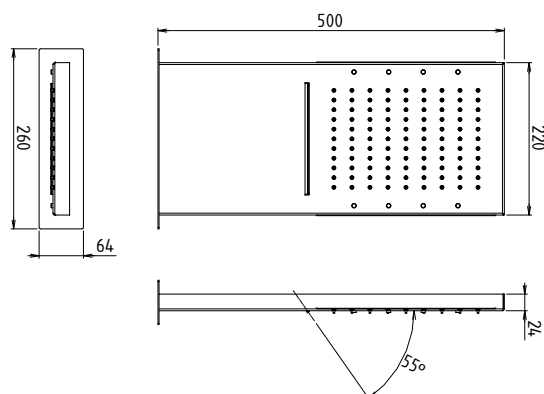

Douche Mural - Brique

ORITHYE

AD5160 supermirror

AD5167 supermirror

AD5165 supermirror

AD5170 supermirror