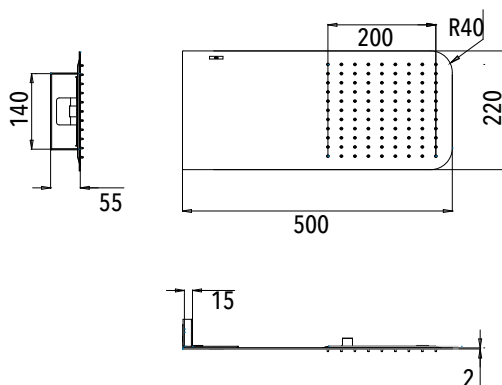

Douche Mural - Planche

ENDYMION

Compact de Douche Mural «Subtil» Pommeau 520 mm x 220 mm

AD35100 supermirror

Compact de Douche Mural «Subtil» Pommeau 520 mm x 220 mm avec Cascade

AD35101 supermirror

Compact de Douche Mural «Subtil Tondo» Pommeau 520 mm x 220 mm

AD35110 supermirror

Compact de Douche Mural «Subtil Tondo» Pommeau 520 mm x 220 mm avec Cascade

AD35111 supermirror