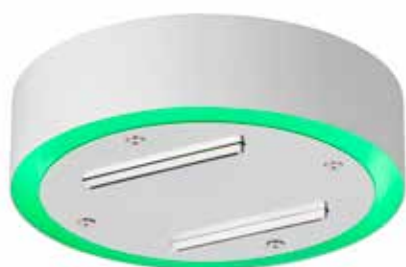

Cascade Plafond Encastré «AALTO» Ø 200 mm
Chromathérapie

AD68001 blanc