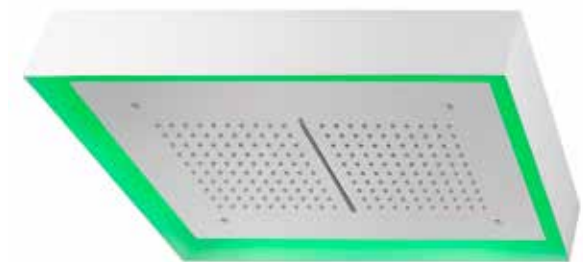

Douche Plafond - Bianco accolé

FERONIA

Douche Sous Plafond «KLUGE» 570 mm x 370 mm
Chromathérapie

- AD67641 
- AD67646 

Douche Sous Plafond «KLUGE» 570 mm x 370 mm
Cascade Chromathérapie

- AD67643 
- AD67647 