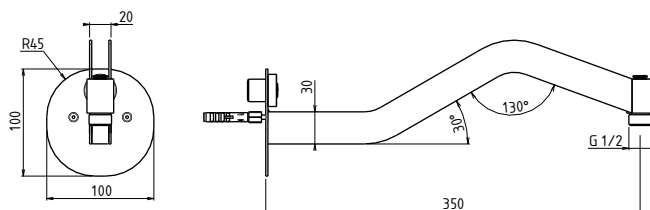

Bras de Douche Mural NU - Suspension douche plafond nue

POLYMNIE

AD25460 supermirror

AD25539 supermirror

Suspension Douche Plafond «OLDEN» 400 mm x 130mm

AD25540 supermirror

AD25500 supermirror