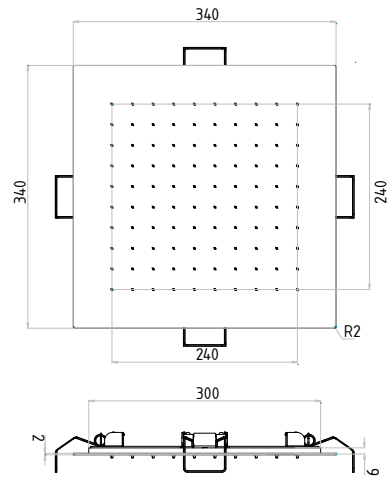

.213 tortora RAL1019

.214 marbre blanc

.215 marbre noir

Pommeau pour Encastrement Plafond «CHARLOTTE»
340 mm x 340 mm

AD39114 supermirror

Pommeau pour Encastrement Plafond «PERRIAND»
440 mm x 440 mm

AD39115 supermirror