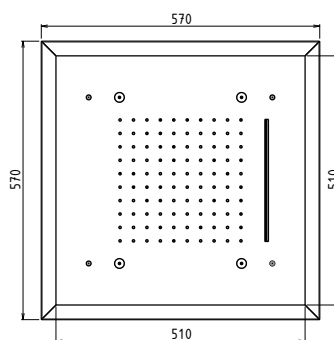

Douche Sous Plafond «JACOBSEN» 770 mm x 470 mm
Chromathérapie

AD67241 blanc