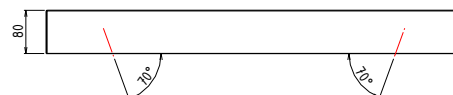

AD67133 blanc

Douche Sous Plafond «JACOBSEN» 770 mm x 470 mm
Chromathérapie

AD67241 blanc

Douche Sous Plafond «JACOBSEN» 770 mm x 470 mm
Cascade Chromathérapie

AD67255 blanc

Présentation

Nous sommes spécialiste de la Salle de Bain depuis de nombreuses années et nous souhaitons proposer «Autre Chose»