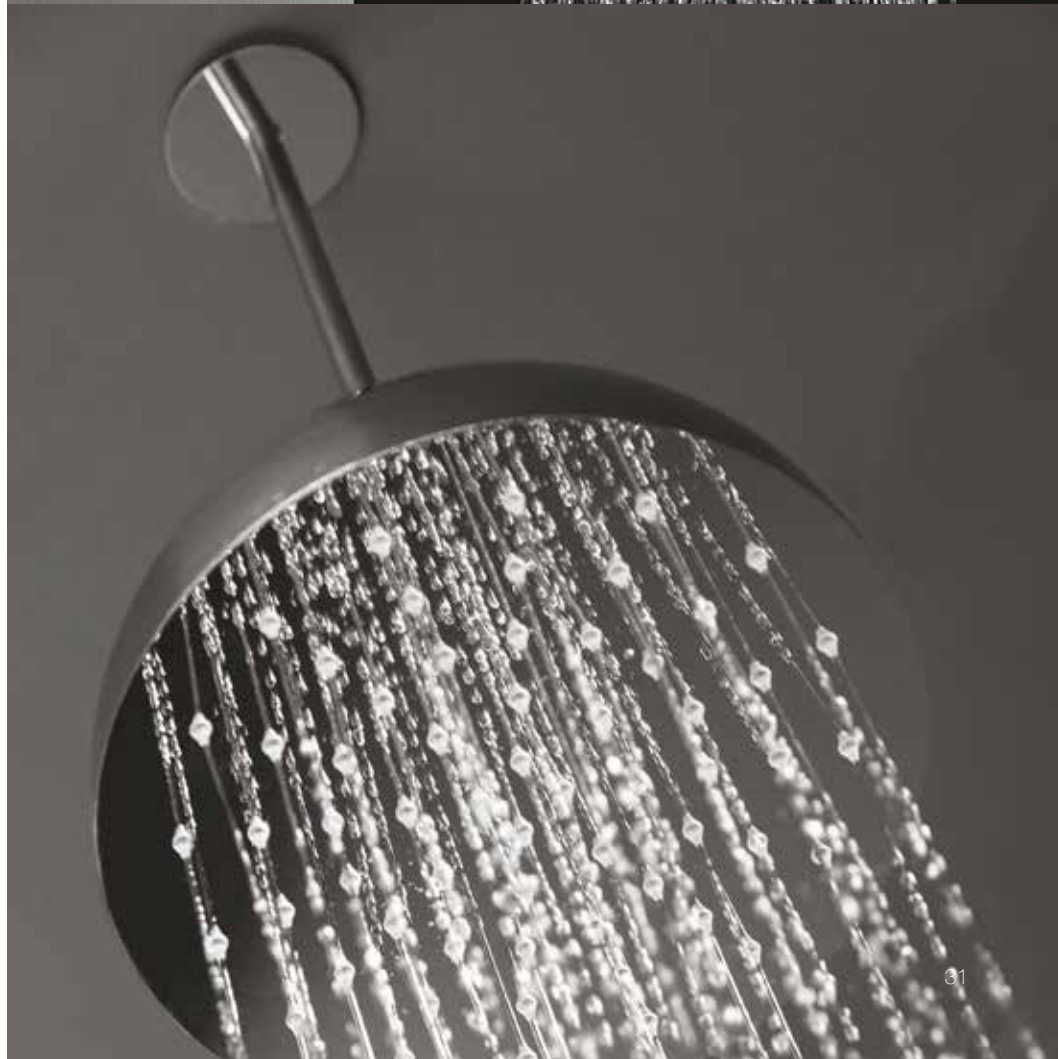

Suspente de Douche «BOSCH 3» Pommeau 131 mm x Ø 300 mm

AD36012 supermirror

Bras de Douche «BOSCH 3» Pommeau 131 mm x Ø 300 mm

AD36013 supermirror

Finitions

	acier brillant
	.101 acier brossé
PVD	.125 gun metal brossé
	.133 cuivre brossé
	.171 laiton brossé
	.140 or
Verni	.111 blanc
	.121 noir
	.210 corten

Douche Mural - Perspective

HEIMDALL

Pommeau de Douche «CLASSIQUE 2» Ø 200 mm

AD39400 supermirror LongLife

Pommeau de Douche «CLASSIQUE 3» Ø 300 mm

AD39401 supermirror LongLife

Bras de Douche INOX «DRITTO» 350 mm x Ø 25 mm