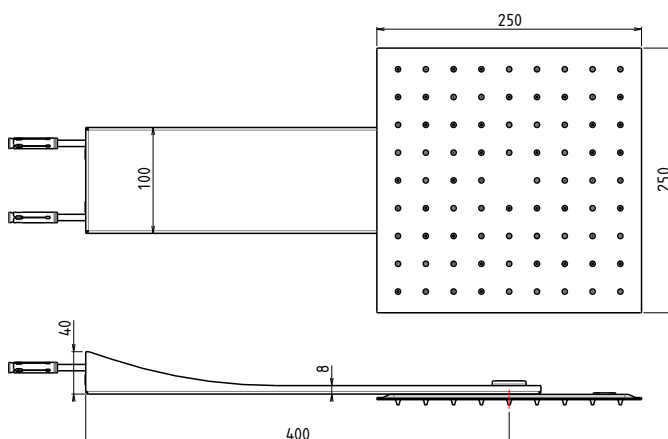

AD34623 supermirror