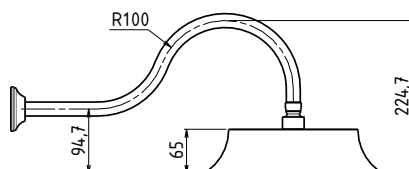

Bras de Douche - Style

ONEIROI

Bras de Douche Mural «1900» Pommeau Ø 250 mm

AD36902 supermirror

Bras de Douche Mural «RETRO» Pommeau Ø 250 mm

AD36912 supermirror

Finitions

■	acier brillant
	.101 acier brossé
Galvanique	.140 or
	.142 or rose
	.150 bronze brossé
Verni	.111 blanc
	.121 noir
	.210 corten
	.212 vert pastel RAL6019

Bras de Douche - Style

ONEIROI

Bras de Douche Mural «Arts and Crafts» Pommeau Ø 250 mm

AD36922 supermirror

Bras de Douche Mural «ART DECO» Pommeau Ø 250 mm

AD36932 supermirror

Finitions

	acier brillant
	.101 acier brossé
Galvanique	.140 or
	.142 or rose
	.150 bronze brossé
Verni	.111 blanc
	.121 noir
	.210 corten
	.212 vert pastel RAL6019