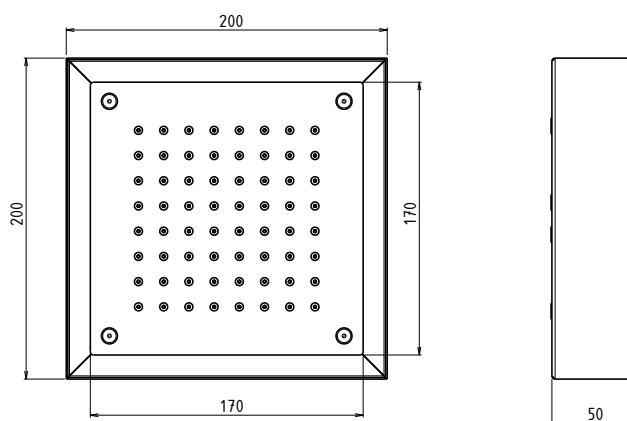

Cascade Plafond Encastré «RIETVELD» 200 mm x 200 mm Chromathérapie

AD68005 blanc