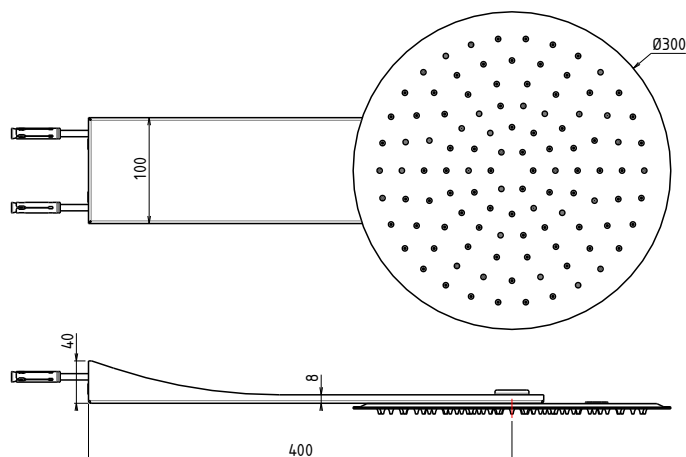

Cascade Murale

ÉPIMÉTHÉE

Cascade Murale «ALEXANDER» 250 mm x 165 mm

AD5085 supermirror

Cascade Murale «ALEXANDER» 250 x 163 mm

AD5088 supermirror

Cascade Murale «CALDER» 270 mm x 50 mm

AD5095 supermirror

AD8184 supermirror

Bras de Douche - Planet

KIDOIMOS

Bras de Douche Mural «EVO» & Pommeau Extra Plat
Ø 200 mm

AD34503 supermirror

Bras de Douche Mural «EVO» & Pommeau Extra Plat
Ø 250 mm

AD34513 supermirror

Bras de Douche Mural «EVO» & Pommeau Extra Plat
Ø 300 mm

AD34523 supermirror

Bras de Douche Mural «EVO» & Pommeau Extra Plat
Ø 400 mm

AD34533 supermirror

Soupape

Toutes les têtes de douche ultra-plat sont équipées de Proportional Valve qui se déclenche en présence d'excès de pression tout en préservant la durée de vie de votre pomme de douche.