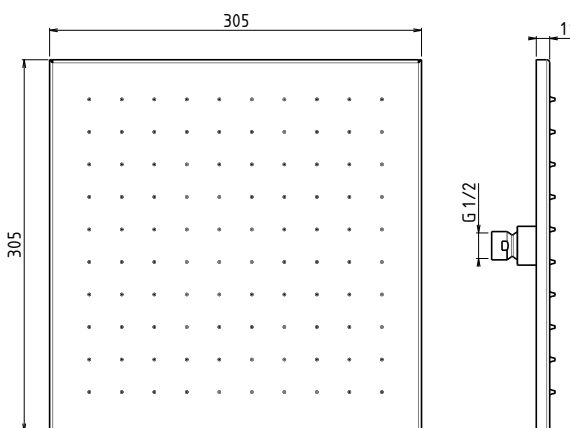

Douche Mural - Perspective

HEIMDALL

Pommeau de Douche «CLASSIQUE 2²» 255 mm x 255 mm

AD39405 supermirror

Pommeau de Douche «CLASSIQUE 3²» 305 mm x 305 mm

AD39406 supermirror

Qu'est ce le «LongLife»

Le traitement «LongLife» est un traitement plus écologique et qui accroît la résistance de l'acier inox aux agressions d'agents extérieurs.