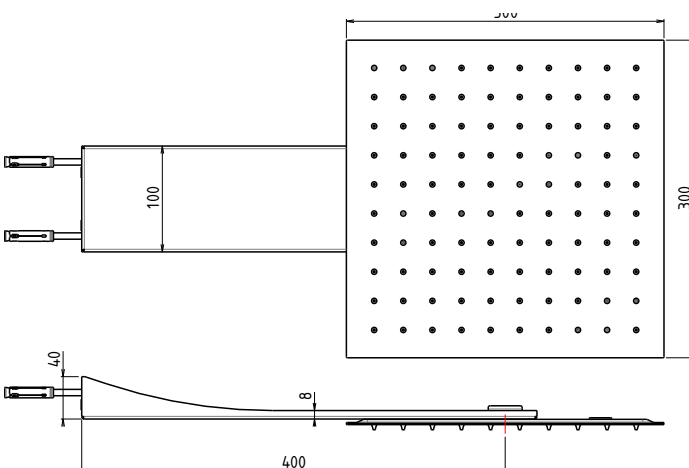

Bras de Douche Mural «EVO» & Pommeau Extra Plat
300 mm x 300 mm