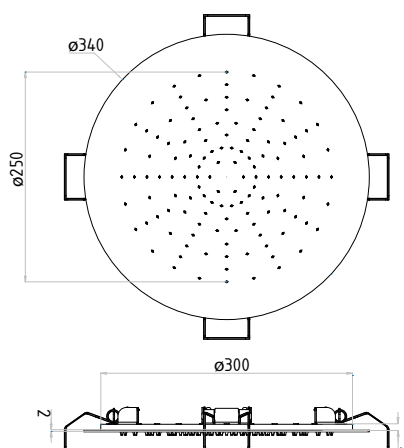

Finitions

acier brillant

.101 acier brossé

.125 gun metal brossé

.133 cuivre brossé

.171 laiton brossé

.140 or

.141 or brossé

.142 or rose

.132 cuivre brossé

.150 bronze brossé

.111 blanc

.121 noir

.210 corten

.212 vert pastel RAL6019

.213 tortora RAL1019

.214 marbre blanc

.215 marbre noir