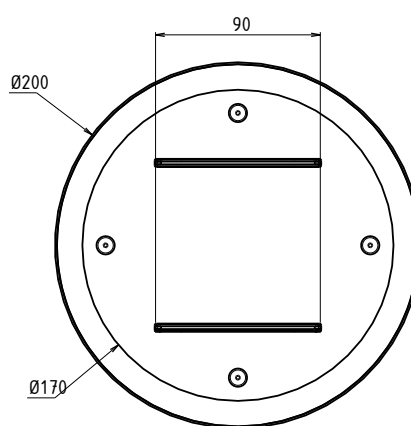

Brumisateur Plafond Encastré «AALTO» Ø 200 mm
Chromathérapie

AD68002 blanc