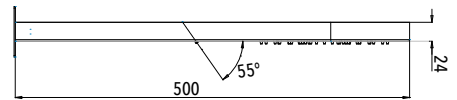

AD5170 supermirror

Compact de Douche Mural «PANOT TONDO»
Pommeau 500 mm x 200 mm

AD7130 supermirror

Compact de Douche Mural «PANOT TONDO»
Pommeau 500 mm x 200 mm avec Cascade

AD7135 supermirror

Finitions (selon le modèle)