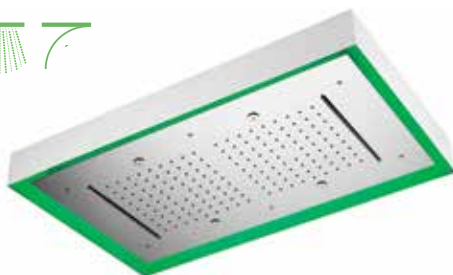

Douche Sous Plafond «JACOBSEN» 770 mm x 470 mm
Cascade Chromathérapie

AD67255 blanc