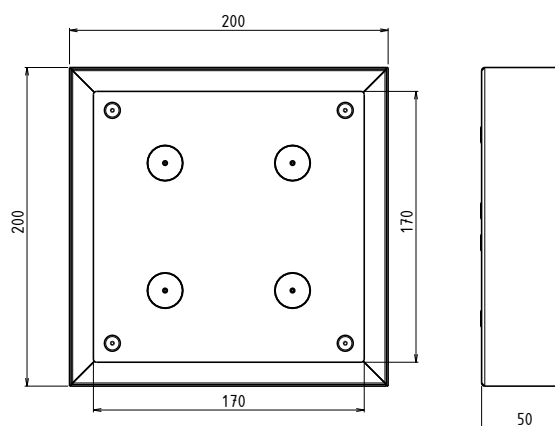

AD68004 blanc

Cascade Plafond Encastré «RIETVELD» 200 mm x 200 mm Chromathérapie

AD68005 blanc

Brumisateur Plafond Encastré «RIETVELD» 200 mm x 200 mm Chromathérapie

AD68006 blanc

Cascade Tropicale Plafond Encastré «RIETVELD» 200 mm x 200 mm Chromathérapie