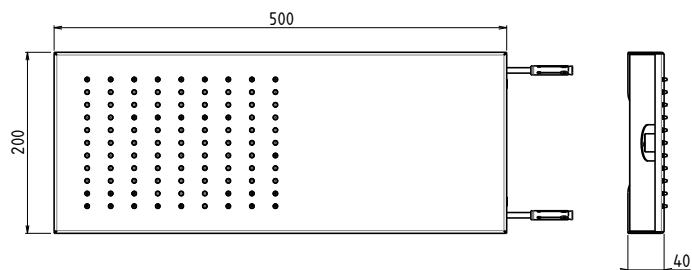

Finitions

acier brillant

.101 acier brossé

.125 gun metal brossé

.133 cuivre brossé

.171 laiton brossé

.140 or

.141 or brossé

.142 or rose

.132 cuivre brossé

.150 bronze brossé

.111 blanc

.121 noir

.210 corten

.212 vert pastel RAL6019

.213 tortora RAL1019

.214 marbre blanc

.215 marbre noir