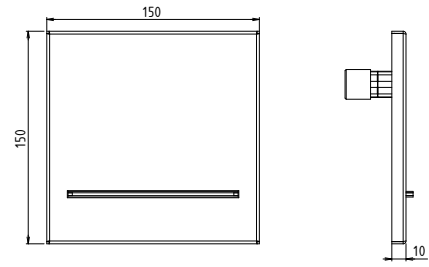

ÉPIMÉTHÉE

Cascade Murale «SENJU» 150 mm x 150 mm

AD50000 supermirror

Cascade Murale «HIROSHI» Ø 225 mm

AD50001 supermirror

Cascade Murale «SENJU» 120 mm x 200 mm

AD50002 supermirror

Cascade Murale «SENJU» 120 mm x 200 mm