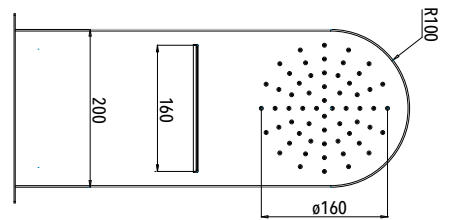

AD7130 supermirror

AD7135 supermirror

Finitions (selon le modèle)

acier brillant	.101	acier brossé	
	PVD	.125	gun metal brossé
.133		cuivre brossé	
.171		laiton brossé	
Galvanique		.132	cùvre brossé mat
	.142	or	
	.141	or brossé	
	.142	or rose	
Verni	.150	bronze brossé	
	.111	blanc	
	.121	noir	
	.210	corten	
	.212	vert pastel mat RAL6019	
	.213	tortora RAL1019	
	.214	marbre blanc	
.215	marbre noir		

Commande murale