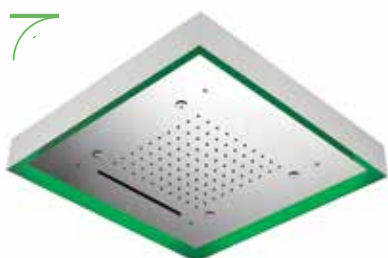

Douche Plafond - Bianco accolé

FREYR

Possible radio commande - tarif idem

Douche Sous Plafond «ARNE» 570 mm x 570 mm
Chromathérapie

AD67121 blanc

Douche Sous Plafond «ARNE» 570 mm x 570 mm
Cascade Chromathérapie