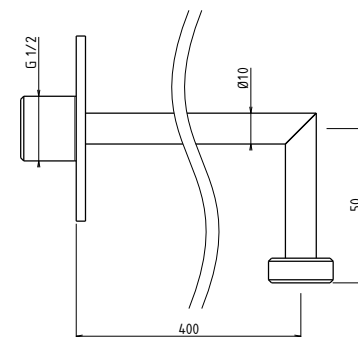

Bras de Douche Mural NU - Suspension douche plafond nue

POLYMNIE

Bras de douche mural "Claudel" 350 mm x Ø 10 mm

AD25235 supermirror

Bras de douche mural "Claudel" 400 mm x Ø 10 mm

AD25240 supermirror

Bras de douche mural "Leonardo" 365 mm x Ø 20,5 mm

AD25631 supermirror

Bras de douche mural "Leonardo" 415 mm x Ø 20,5 mm

AD25632 supermirror

Bras de douche mural "Bartholdi" 215 mm x Ø 20,5 mm

AD25074 supermirror

Bras de douche mural "Bartholdi" 265 mm x Ø 20,5 mm