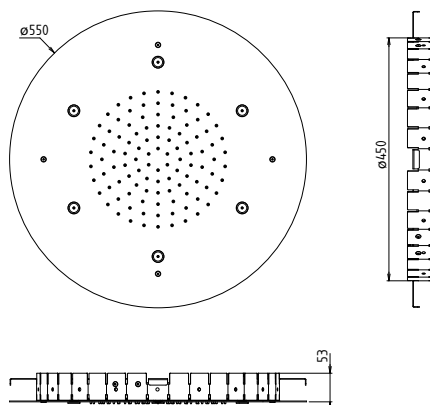

Douche Plafond Encastré «MARSILLI» Ø 550 mm
Chromathérapie

AD63421 

AD63426 

Douche Plafond Encastré «MARSILLI» Ø 550 mm
Brumisateur

AD63430 supermirror

Douche Plafond Encastré «MARSILLI» Ø 550 mm
Brumisateur & Chromathérapie