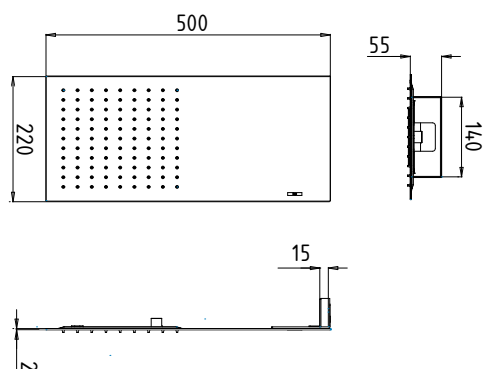

Douche Mural - Planche

ENDYMION

Compact de Douche Mural «Subtil» Pommeau 520 mm x 220 mm

AD35100 supermirror

Compact de Douche Mural «Subtil» Pommeau 520 mm x 220 mm avec Cascade

AD35101 supermirror

Compact de Douche Mural «Subtil Tondo» Pommeau 520 mm x 220 mm

AD35110 supermirror

Compact de Douche Mural «Subtil Tondo» Pommeau 520 mm x 220 mm avec Cascade

AD35111 supermirror