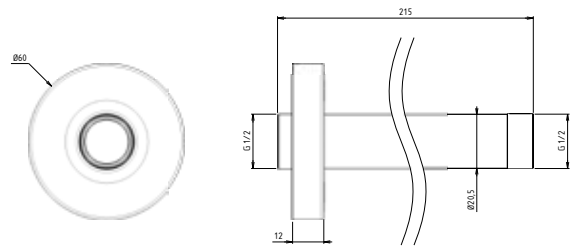

AD25631 supermirror

Bras de douche mural "Leonardo" 415 mm x Ø 20,5 mm

AD25632 supermirror

Bras de douche mural "Bartholdi" 215 mm x Ø 20,5 mm

AD25074 supermirror

Bras de douche mural "Bartholdi" 265 mm x Ø 20,5 mm