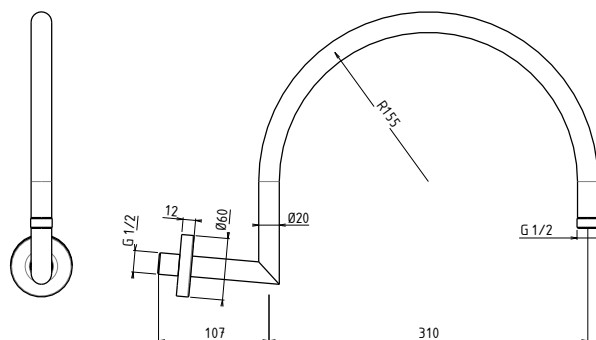

Bras de Douche Mural NU - Suspension douche plafond nue

POLYMNIE

Bras de Douche Mural «OVÉ» 430 mm x 100 mm x 8 mm

AD25460 supermirror

Bras de Douche Mural «TRILLI» 417 mm x 310 mm

AD25539 supermirror

Suspension Douche Plafond «OLDEN» 400 mm x 130mm