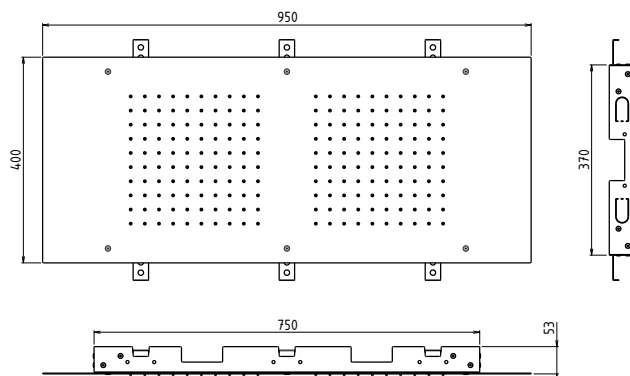

AD63431 

AD63436 

Douche Plafond - Boite encastement

FREYA

Douche Plafond Encastré «AUGUSTUS» 950 mm x 400 mm

AD65240 supermirror

Douche Plafond Encastré «AUGUSTUS» 950 mm x 400 mm Chromathérapie

AD65241 