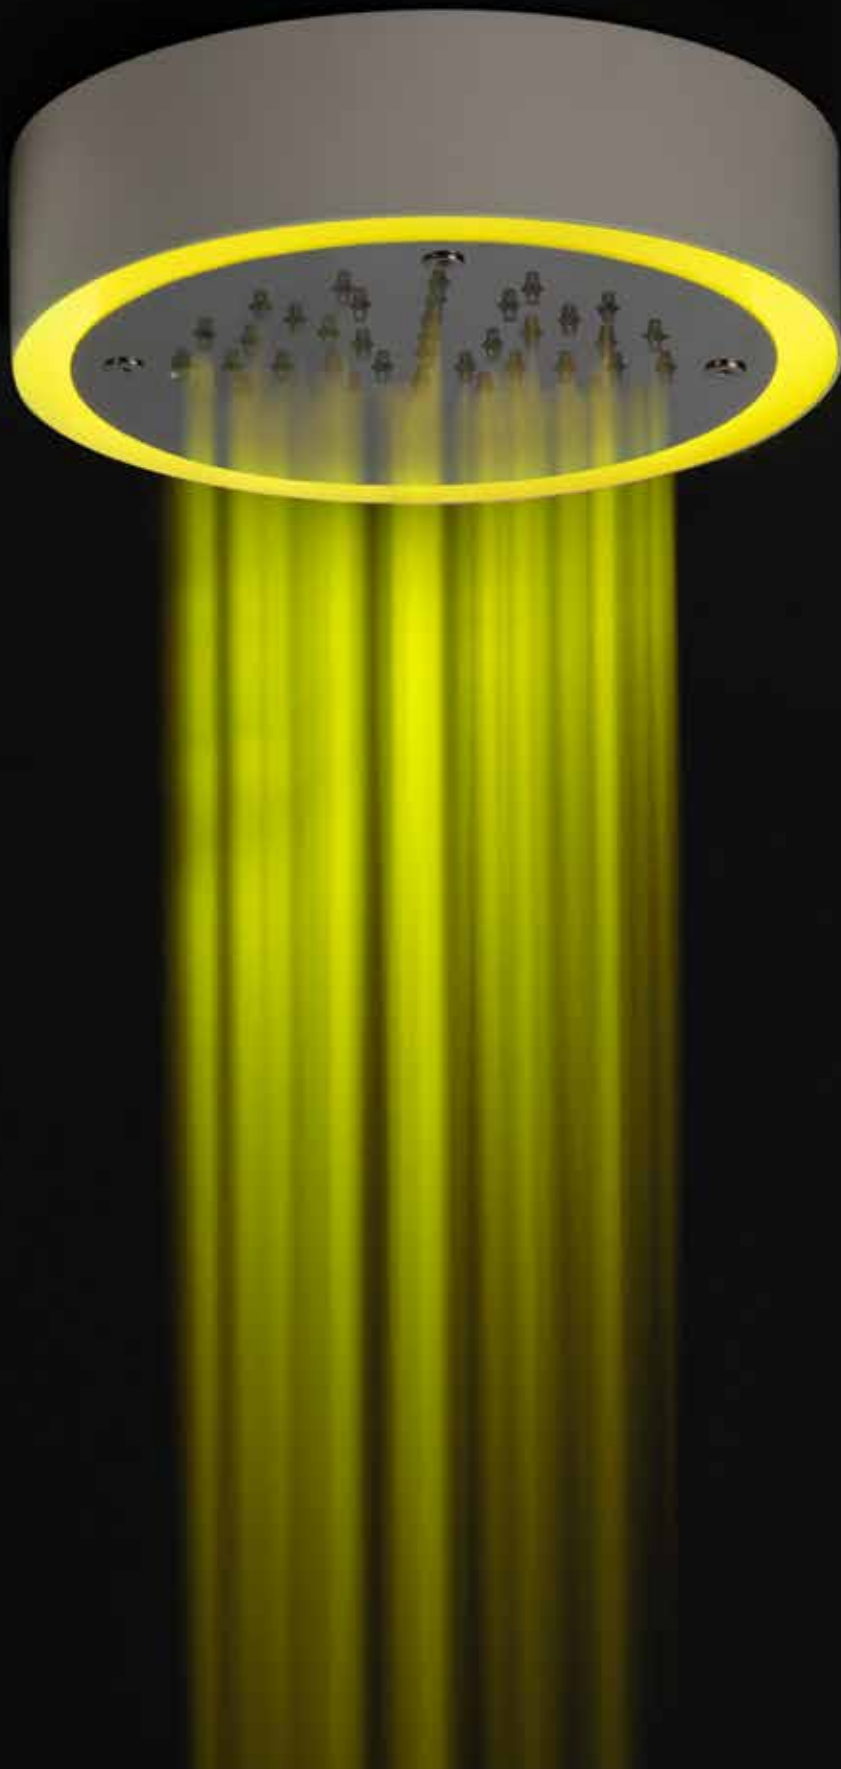

Douche Plafond - Bianco accolé

FRIGG

Douche Sous Plafond «CALLEBOTTE» Ø 200 mm
Chromathérapie

AD68030

AD68031

Douche Sous Plafond «CALLEBOTTE» 200 mm x
200 mm Chromathérapie

AD68040

AD68041