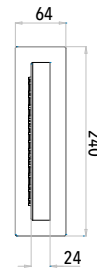

AD5167 supermirror

Compact de Douche Mural «PANOT LLUVA» Pommeau 501 mm x 200 mm avec Cascade

AD5165 supermirror

Compact de Douche Mural «PANOT LLUVA» Pommeau 500 mm x 220 mm avec Cascade - Chromothérapie

AD5170 supermirror

Compact de Douche Mural «PANOT TONDO»
Pommeau 500 mm x 200 mm

AD7130 supermirror

Compact de Douche Mural «PANOT TONDO»
Pommeau 500 mm x 200 mm avec Cascade

AD7135 supermirror

Finitions (selon le modèle)