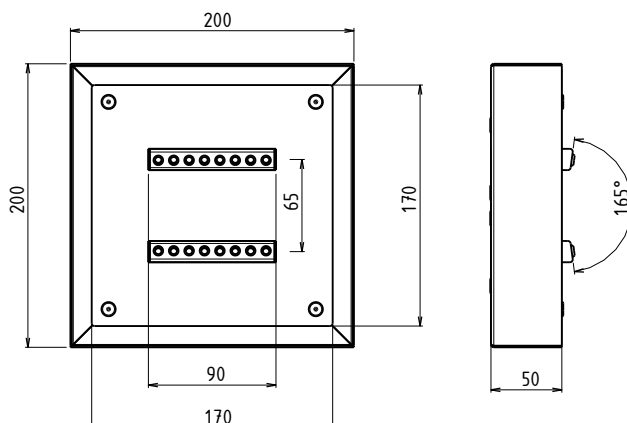

Douche Plafond - Bianco composizione accolé

FLORE

AD68004 blanc

AD68005 blanc

AD68006 blanc

AD68007 blanc