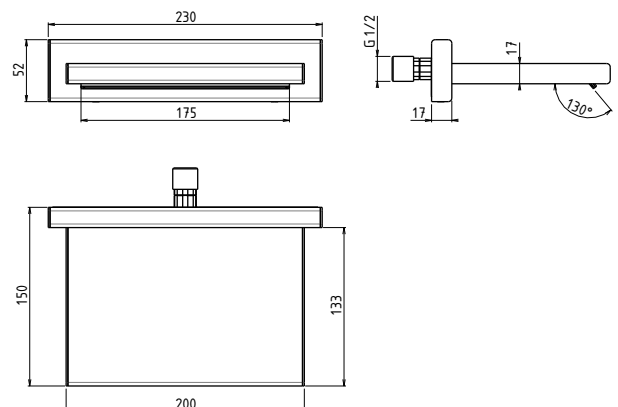

ÉPIMÉTHÉE

Cascade Murale «SENJU» 150 mm x 150 mm

AD50000 supermirror

Cascade Murale «HIROSHI» Ø 225 mm

AD50001 supermirror

Cascade Murale «SENJU» 120 mm x 200 mm

AD50002 supermirror

Cascade Murale «SENJU» 120 mm x 200 mm