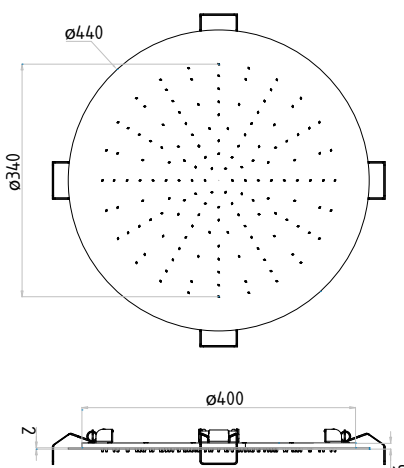

Finitions

acier brillant

.101 acier brossé

.125 gun metal brossé

.133 cuivre brossé

.171 laiton brossé

.140 or

.141 or brossé

.142 or rose

.132 cuivre brossé

.150 bronze brossé

.111 blanc

.121 noir

.210 corten

.212 vert pastel RAL6019

.213 tortora RAL1019

.214 marbre blanc

.215 marbre noir