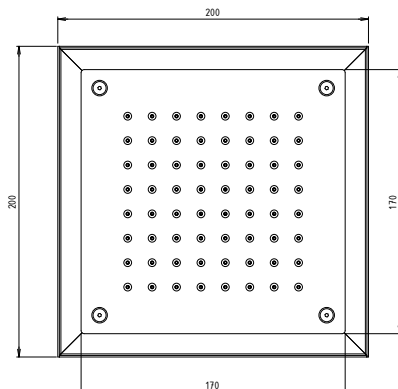

Douche Plafond - Bianco accolé

FRIGG

Douche Sous Plafond «CALLEBOTTE» Ø 200 mm
Chromathérapie

AD68030

AD68031

Douche Sous Plafond «CALLEBOTTE» 200 mm x
200 mm Chromathérapie

AD68040

AD68041