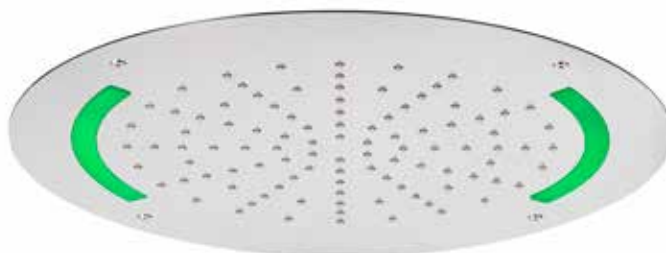

Douche Plafond - Boite encastement

FREYJA

Douche Plafond Encastré «ARGOVE» Ø 420 mm
Chromathérapie

AD70221 

AD70226 

Douche Plafond Encastré «ARGOVE» Ø 550 mm
Chromathérapie

AD70421 

AD70426 