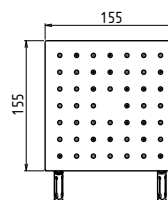

Douche Mural - Cubisme

FREY

Compact de Douche Mural «BRAQUE» Pommeau
252 mm x Ø 154 mm

AD5115 supermirror

Compact de Douche Mural «PICASSO» Pommeau
251 mm x 155 mm²

AD5125 supermirror

Finitions

PVD	acier brillant
	.101 acier brossé
	.125 gun metal brossé
	.133 cuivre brossé
	.171 laiton brossé
Galvanique	.132 cùvre brossé mat
	.140 or
	.141 or brossé
	.142 or rose
	.150 bronze brossé