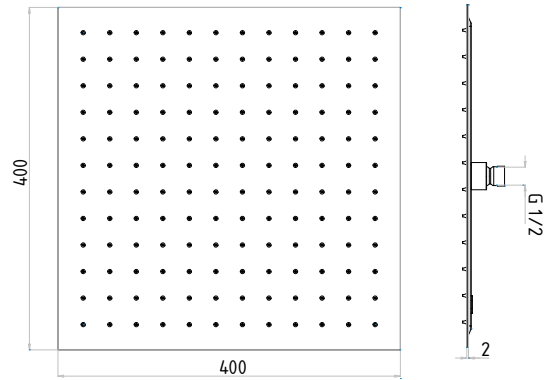

Pommeau de Douche Carré «MONDRIAN» 250 mm x 350 mm

AD34400 supermirror