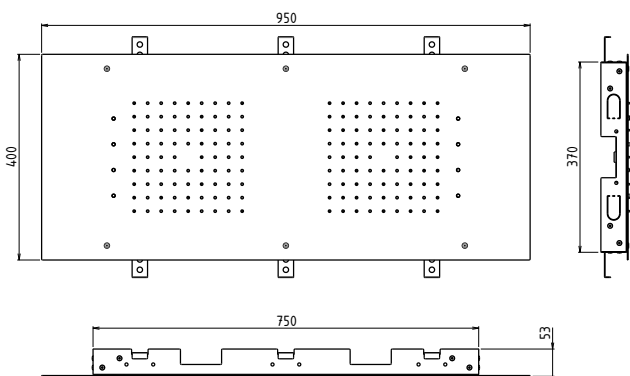

Douche Plafond Encastré «AUGUSTUS» 950 mm x 400 mm Brumisateur & Cascade

AD65252 supermirror