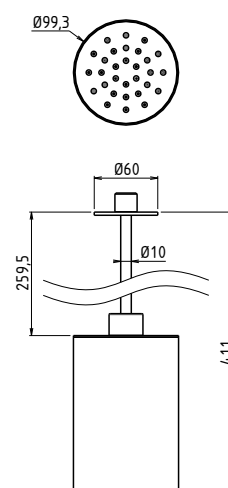

AD35040 supermirror

Compact de Douche Mural «ANGOLO DOLCE»
Pommeau 443mm / 215 mm x 150 mm

AD35050 supermirror

Finitions

	acier brillant
	.101 acier brossé
PVD	.125 gun metal brossé
	.133 cuivre brossé
	.171 laiton brossé
Galvanique	.140 or
	.142 or rose
	.150 bronze brossé

Suspente de Douche «EDISON 2» Pommeau 152 mm x Ø 99 mm & Pied 200 mm

AD31200 supermirror

Suspente de Douche «EDISON 2» Pommeau 152 mm x Ø 99 mm & Pied 250 mm

AD31250 supermirror

Finitions

acier brillant
.101 acier brossé