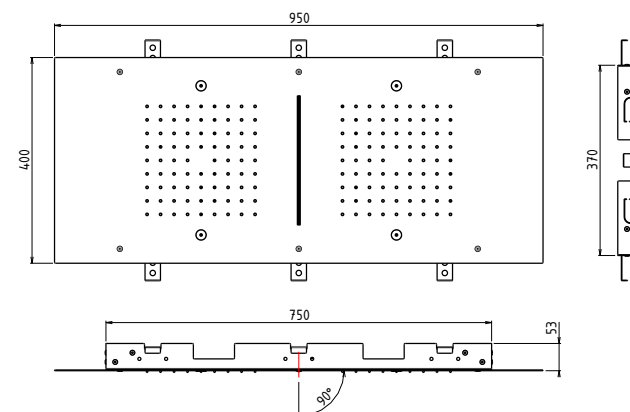

Douche Plafond Encastré «AUGUSTUS» 950 mm x 400 mm Brumisateur & Cascade & Chromathérapie

AD65253

AD65257