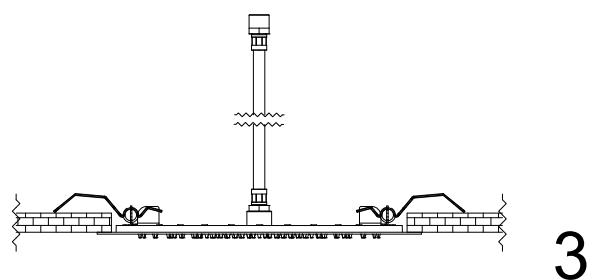

Douche Plafond - Fixation ressort

SKADI & SIGYN

Le système «SpringFix» breveté apporte plusieurs bénéfices: réduction de 1/3 du temps de pose, absence de trappe de visite, pose facile dans un faux-plafond et cela en quelques secondes.