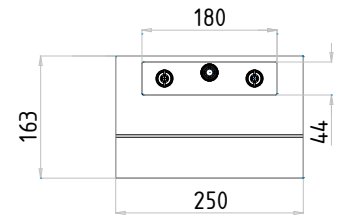

ÉPIMÉTHÉE

Cascade Murale «SENJU» 150 mm x 150 mm

AD50000 supermirror

Cascade Murale «HIROSHI» Ø 225 mm

AD50001 supermirror

Cascade Murale «SENJU» 120 mm x 200 mm

AD50002 supermirror

Cascade Murale «SENJU» 120 mm x 200 mm

Cascade Murale

ÉPIMÉTHÉE

Cascade Murale «ALEXANDER» 250 mm x 165 mm

AD5085 supermirror

Cascade Murale «ALEXANDER» 250 x 163 mm

AD5088 supermirror

Cascade Murale «CALDER» 270 mm x 50 mm

AD5095 supermirror