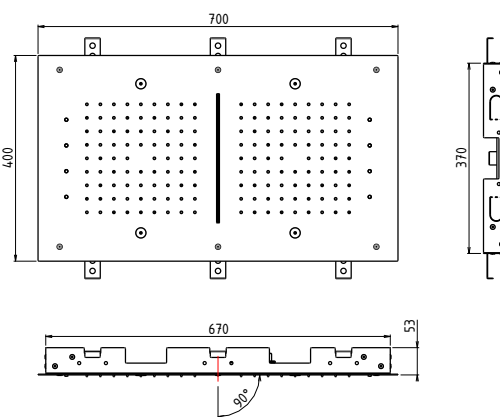

Douche Plafond - Boite encastement

FREYA

AD65140 supermirror

AD65141

AD65146

AD65152 supermirror

AD65153

AD65157