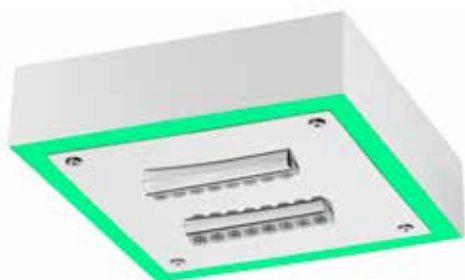

AD68004 blanc

Cascade Plafond Encastré «RIETVELD» 200 mm x 200 mm Chromathérapie

AD68005 blanc

Brumisateur Plafond Encastré «RIETVELD» 200 mm x 200 mm Chromathérapie

AD68006 blanc

Cascade Tropicale Plafond Encastré «RIETVELD» 200 mm x 200 mm Chromathérapie