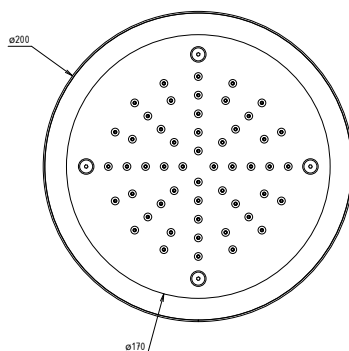

Douche Sous Plafond «CALLEBOTTE» 200 mm x
200 mm Chromathérapie

AD68040

AD68041