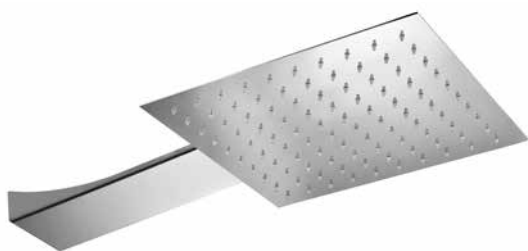

AD34623 supermirror