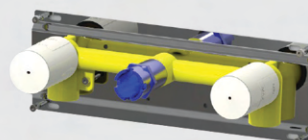

IN0030A
per / for / pour
NN0088A - NN0089A

IN0036
per / for / pour
NNES0135 - NNES0136
NNES0035 - NNES0036