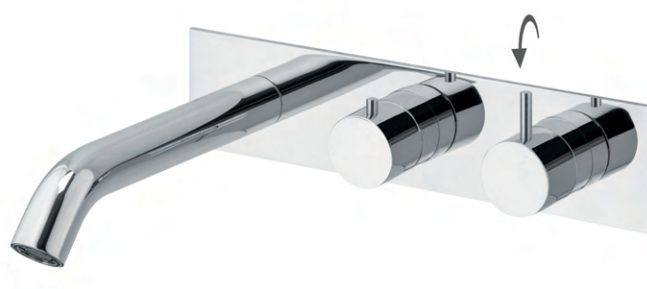

NNES0070A_5

PARTE INCASSO / BUILT-IN PART / PARTIE À ENCASTRÉ

IN0070_5
per / for / pour
NNES0170_5 - NNES0070_5

IN0070A_5
per / for / pour
NNES0170A_5 - NNES0070A_5