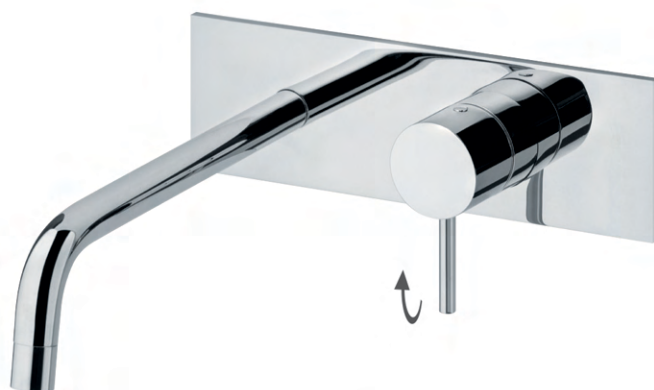

*Single-lever deck mounted basin mixer
concealed wall mounted spout L. 215 mm*

Mitigeur lavabo monocommande sur gorge
bec mural encastré L. 215 mm

NN0080

Kit rubinetto monocomando lavabo
bocca di erogazione su piano H. 118 mm / H. 225 mm

Single-lever deck mounted basin mixer and H. 118 mm spout

Mitigeur lavabo monocommande sur gorge avec bec H. 118 mm

NN0085

Kit rubinetto monocomando lavabo
bocca di erogazione su piano H. 242 mm / H. 378 mm

Single-lever deck mounted basin mixer and H. 242 mm spout

Mitigeur lavabo monocommande sur gorge avec bec H. 242 mm

PARTE ESTERNA / EXTERNAL PART / PARTIE EXTERNE

Miscelatore lavabo incasso lato destro (disponibile nella versione miscelatore a sinistra)
 Wash basin built-in mix on right side (available in the mixer version on the left)
 Mitigeur lavabo à encastrer sur le côté droit (disponible dans la version mitigeur à gauche)

NNES0137
NNES0138

canna / spout / bec L. 215 mm
 canna / spout / bec L. 150 mm

NNES0037
NNES0038

NNES0137A
NNES0138A

canna / spout / bec L. 215 mm
 canna / spout / bec L. 150 mm

NNES0037A
NNES0038A

PARTE INCASSO / BUILT-IN PART / PARTIE À ENCASTRÉ