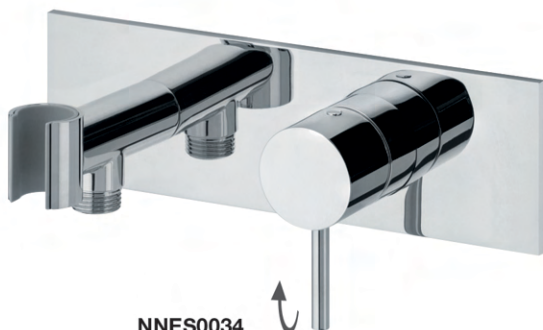

NNES0181

per deviatore, 2 vie
for diverter no stop, 2 ways
pour inverseur, 2 sorties

IN0181

**PARTE ESTERNA
EXTERNAL PART
PARTIE EXTERNE**

Miscelatore a parete con alimentazione acqua (doccetta e flessibile non inclusi)
 Wall mixer with water supply (handshower and flex not included)
 Mélangeur mural avec prise eau (douchette et flex non inclus)

NNES0134

NNES0134A

Miscelatore a parete con alimentazione acqua con piastra (doccetta e flessibile non inclusi)
 Wall mixer with water supply with plate (handshower and flex not included)
 Mélangeur mural avec prise eau avec plaque (douchette et flex non inclus)