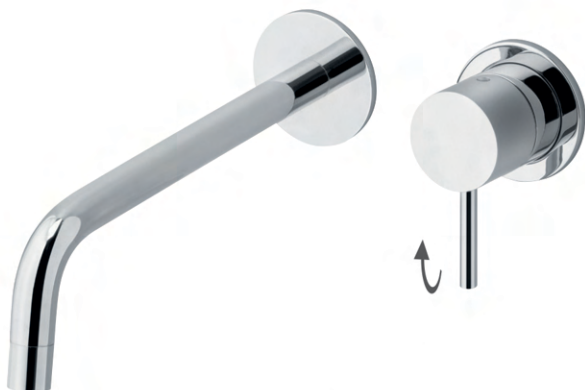

*Single-lever deck mounted basin mixer
concealed wall mounted spout L. 150 mm*

Mitigeur lavabo monocommande sur gorge
bec mural encastré L. 150 mm

NN0237

Kit rubinetto monocomando lavabo su piano
bocca a parete L. 215 mm

*Single-lever deck mounted basin mixer
concealed wall mounted spout L. 215 mm*

Mitigeur lavabo monocommande sur gorge
bec mural encastré L. 215 mm

NN0080

Kit rubinetto monocomando lavabo
bocca di erogazione su piano H. 118 mm / H. 225 mm

Single-lever deck mounted basin mixer and H. 118 mm spout

Mitigeur lavabo monocommande sur gorge avec bec H. 118 mm

NN0085

Kit rubinetto monocomando lavabo
bocca di erogazione su piano H. 242 mm / H. 378 mm

Single-lever deck mounted basin mixer and H. 242 mm spout

Mitigeur lavabo monocommande sur gorge avec bec H. 242 mm

PARTE ESTERNA / EXTERNAL PART / PARTIE EXTERNE

Miscelatore lavabo incasso lato destro (disponibile nella versione miscelatore a sinistra)
 Wash basin built-in mix on right side (available in the mixer version on the left)
 Mitigeur lavabo à encastrer sur le côté droit (disponible dans la version mitigeur à gauche)