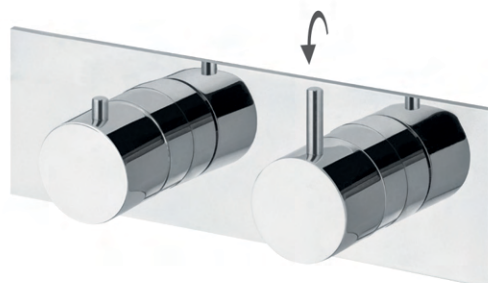

NNES0075A

PARTE INCASSO / BUILT-IN PART / PARTIE À ENCASTRÉ

INOE75

per / for / pour
NNES0175 - NNES0075

INOE75A

per / for / pour
NNES0175A - NNES0075A