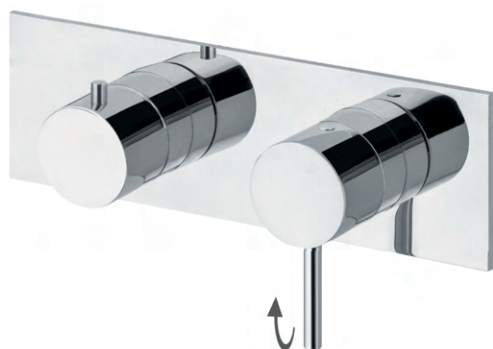

per miscelatore orizzontale 2 vie
for horizontal mixer 2 ways
pour mélangeur horizontal 2 sorties

NNES0175

NNES0175A

per miscelatore orizzontale 2 vie, con piastra
for horizontal mixer 2 ways, with plate
pour mélangeur horizontal 2 sorties, avec plaque

per miscelatore 2 vie, verticale
 for mixer 2 ways, vertical
 pour mélangeur 2 sorties, verticale

N NESV175

N NESV175A

per miscelatore 2 vie,
 verticale, con piastra
 for mixer 2 ways,
 vertical, with plate
 pour mélangeur 2 sorties,
 verticale, avec plaque