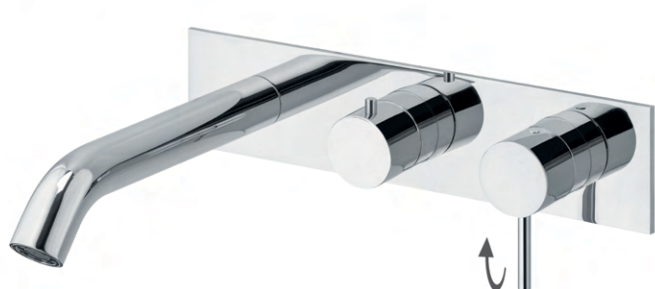

per miscelatore a parete, deviatore e bocca L. 200 mm
 for wall mixer, diverter and spout L. 200 mm
 pour mitigeur mural, inverseur et bec L. 200 mm

NNES0170_5

NNES0170A_5

per miscelatore a parete, deviatore, bocca L. 200 mm, con piastra
 for wall mixer, diverter, spout L. 200 mm, with plate
 pour mitigeur mural, inverseur, bec L. 200 mm, avec plaque