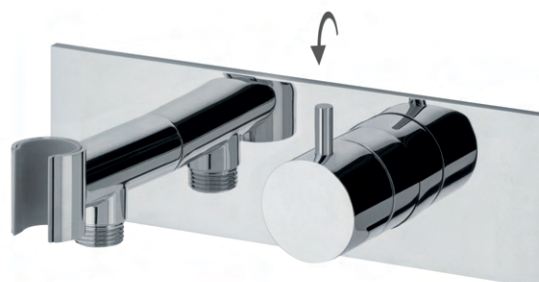

NNES0034A

PARTE INCASSO / BUILT-IN PART / PARTIE À ENCASTRÉ

IN0E38DX

lato destro, **leva sotto**
right side, **lever down**
côté droit, **levier en dessous**

IN0E38SX

lato sinistro, **leva sotto**
left side, **lever down**
côté droit, **levier au dessous**

IN0E38DXA

lato destro, **leva sopra**
right side, **lever up**
côté droit, **levier au dessus**

IN0E38SXA

lato sinistro, **leva sopra**
left side, **lever up**
côté gauche, **levier au dessus**