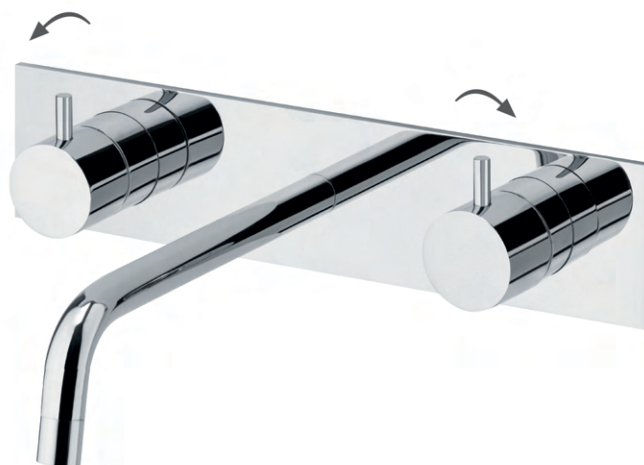

lato sinistro, **leva sotto**
 left side, **lever down**
 côté droit, **levier au dessous**

INOE38SXA

lato sinistro, **leva sopra**
 left side, **lever up**
 côté gauche, **levier au dessus**

PARTE ESTERNA / EXTERNAL PART / PARTIE EXTERNE

Kit rubinetto monocomando lavabo incasso bocca di erogazione su piano
 Wall-mounted single-lever basin mixer and spout
 Mitigeur lavabo monocommande à encastré sur gorge avec bec

NN0088
NN0089

canna / spout / bec H. 225 mm
 canna / spout / bec H. 378 mm

NN0088A
NN0089A

Miscelatore lavabo a parete tre fori
 Three holes wall basin mixer
 Mitigeur lavabo à encastrer trois trous

NNES0135
NNES0136

canna / spout / bec L. 215 mm
 canna / spout / bec L. 150 mm

NNES0035
NNES0036