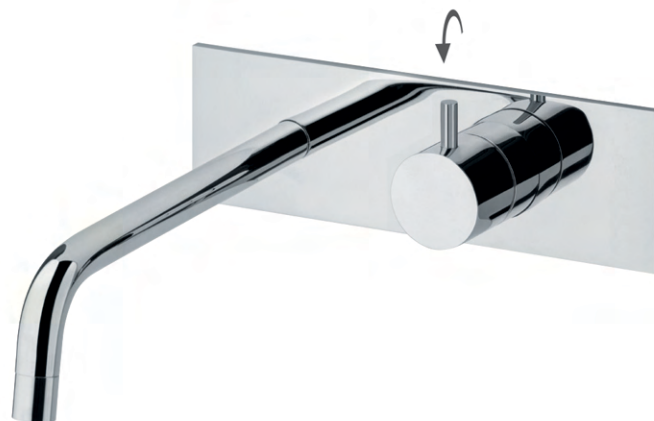

Single-lever deck mounted basin mixer and H. 242 mm spout

Mitigeur lavabo monocommande sur gorge avec bec H. 242 mm

PARTE ESTERNA / EXTERNAL PART / PARTIE EXTERNE

Miscelatore lavabo incasso lato destro (disponibile nella versione miscelatore a sinistra)
 Wash basin built-in mix on right side (available in the mixer version on the left)
 Mitigeur lavabo à encastrer sur le côté droit (disponible dans la version mitigeur à gauche)

NNES0137
NNES0138

canna / spout / bec L. 215 mm
 canna / spout / bec L. 150 mm

NNES0037
NNES0038

NNES0137A
NNES0138A

canna / spout / bec L. 215 mm
 canna / spout / bec L. 150 mm

NNES0037A
NNES0038A

PARTE INCASSO / BUILT-IN PART / PARTIE À ENCASTRÉ