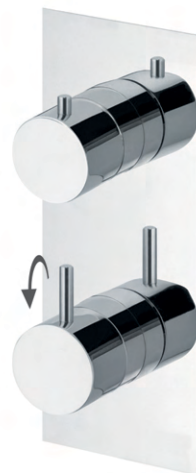

per miscelatore 2 vie, verticale
 for mixer 2 ways, vertical
 pour mélangeur 2 sorties, verticale

N NESV175

N NESV175A

per miscelatore 2 vie,
 verticale, con piastra
 for mixer 2 ways,
 vertical, with plate
 pour mélangeur 2 sorties,
 verticale, avec plaque

N NESV075

N NESV075A

PARTE INCASSO / BUILT-IN PART / PARTIE À ENCASTRÉ

INVE75

per / for / pour
 N NESV175 - N NESV075

INVE75A

per / for / pour
 N NESV175A - N NESV075A

 Artesinna