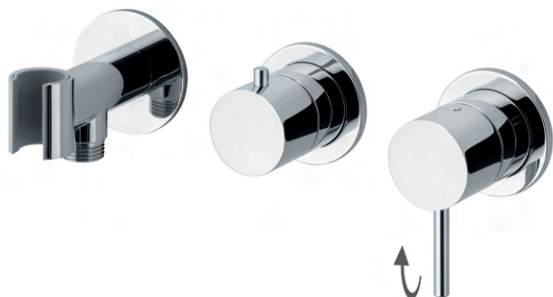

IN0E38DXA

lato destro, **leva sopra**
 right side, **lever up**
 côté droit, **levier au dessus**

IN0E38SXA

lato sinistro, **leva sopra**
 left side, **lever up**
 côté gauche, **levier au dessus**

PARTE ESTERNA / EXTERNAL PART / PARTIE EXTERNE

per miscelatore a parete, alimentazione acqua, deviatore 2 vie (doccetta e flessibile inclusi)
 for wall mixer, water supply, 2 ways diverter (handshower and flex hose included)
 pour mitigeur mural, prise eau, inverseur 2 sorties (douche à main et flexible inclus)