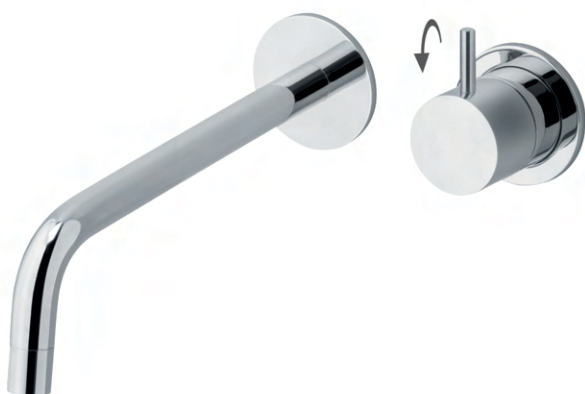

*Single-lever deck mounted basin mixer
concealed wall mounted spout L. 150 mm*

Mitigeur lavabo monocommande sur gorge
bec mural encastré L. 150 mm

NN0237

Kit rubinetto monocomando lavabo su piano
bocca a parete L. 215 mm

*Single-lever deck mounted basin mixer
concealed wall mounted spout L. 215 mm*

Mitigeur lavabo monocommande sur gorge
bec mural encastré L. 215 mm

NN0080

Kit rubinetto monocomando lavabo
bocca di erogazione su piano H. 118 mm / H. 225 mm

Single-lever deck mounted basin mixer and H. 242 mm spout

Mitigeur lavabo monocommande sur gorge avec bec H. 242 mm

PARTE ESTERNA / EXTERNAL PART / PARTIE EXTERNE

Miscelatore lavabo incasso lato destro (disponibile nella versione miscelatore a sinistra)
 Wash basin built-in mix on right side (available in the mixer version on the left)
 Mitigeur lavabo à encastrer sur le côté droit (disponible dans la version mitigeur à gauche)

NNES0137
NNES0138

canna / spout / bec L. 215 mm
 canna / spout / bec L. 150 mm

NNES0037
NNES0038

NNES0137A
NNES0138A

canna / spout / bec L. 215 mm
 canna / spout / bec L. 150 mm

NNES0037A
NNES0038A

PARTE INCASSO / BUILT-IN PART / PARTIE À ENCASTRÉ